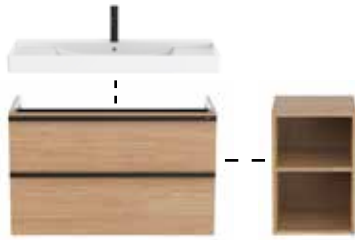

Verso

Muebles modulares

Ejemplos de configuraciones

Conjunto de mueble base dos cajones 985 mm con lavabo Ona 1000 mm y módulo auxiliar de dos estantes abiertos 400 mm

Lavabo Ona 1000 x 460	A32768A000	€ 247,00
Mueble base 2 cajones 985	A858035565	€ 648,00
Módulo auxiliar 2 estantes 400	A858045565	€ 403,00