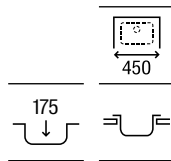

Glasgow 80 ED

Fregadero de una cubeta, un escurridor a la derecha y desagüe 3/2

800 x 500 x 170 **A873801C01** €204,00