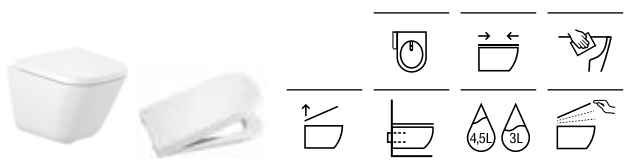

Inodoro suspendido compacto		
480 mm de longitud		Blanco
Taza suspendida Roca Rimless® con fijaciones ocultas	A34647A000	€ 219,00
Asiento y tapa de Supralit®, de caída amortiguada	A80173200B	€ 125,00
Asiento y tapa de Supralit®	A80173000B	€ 67,30