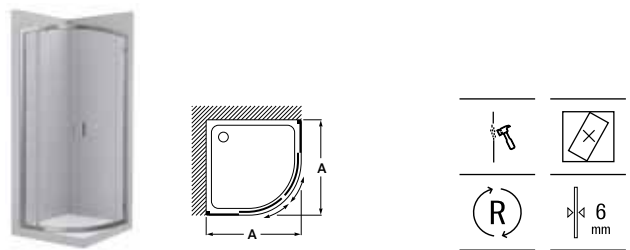

Victoria MR*

Angular ducha de 2 hojas correderas + 2 fijas

	Medidas (A)	Medidas montaje Mín-Máx (A)	Apertura	Plata Brillo	Cristal Transparente
AM18907512	750 (R380)	715-740	390	€ 447,00	
AM18908012	800 (R500)	765-790	420	€ 475,00	
AM19008012	800 (R550)	765-790	395	€ 475,00	
AM18909012	900 (R500)	865-890	525	€ 492,00	
AM19009012	900 (R550)	865-890	540	€ 492,00	
AM18910012	1000 (R500)	965-990	540	€ 515,00	

* Hasta fin de existencias