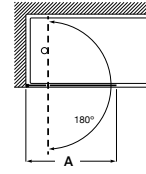

* Hasta fin de existencias

Mamparas estándar para bañeras

Victoria Plus

Altura 1500 mm

Victoria B1H

Hoja batiente bañera

	Medidas (A)	Medidas montaje Min-Máx (A)	Cristal Transparente Plata brillo
AM1993525DC012NMN	850	850-860	€217,00