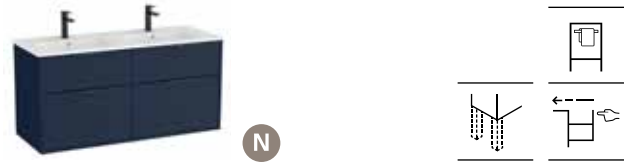

Optica

Unik Optica

Mueble de cuatro cajones y lavabo doble de porcelana

1200	A852455...	€ 898,00

Opcional:

Conjunto de 2 patas de 285 mm	A817018...	€ 36,50
Caja organizadora 90 x 90	A816819409	€ 11,20
Caja organizadora 208 x 100	A816820409	€ 18,70

Accesorios EXTRA para muebles, ver pág. 372 en el capítulo de Accesorios