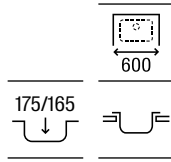

Acero inoxidable

Glasgow 100 ED 2C

Fregadero de dos cubetas, un escurridor a la derecha y desagüe 3/2

1000 x 500 x 170/150 **A87R101C01** €256,00