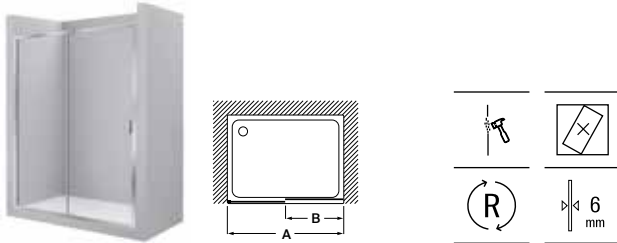

Para precio total sumar ambos lados (A+B).

Victoria

Altura 1950 mm

Frontal

Victoria L2-E

Frontal ducha de 1 hoja corredera + 1 fija

	Medidas (A)	Medidas montaje Mín-Máx (A)	Medidas (B)	Plata brillo	Cristal Transparente
AM18610012	1000	960-1010	390	€ 350,00	
AM18611012	1100	1060-1110	415	€ 363,00	
AM18612012	1200	1160-1210	465	€ 377,00	
AM18613012	1300	1260-1310	515	€ 403,00	
AM18614012	1400	1360-1410	565	€ 432,00	
AM18615012	1500	1460-1510	615	€ 467,00	
AM18616012	1600	1560-1610	665	€ 480,00	