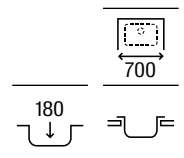

Lugano 70

Fregadero de sobremueble de una cubeta y dos orificios insinuados para la grifería Blanco
700 x 500 x 180 **A365971001** € 196,00