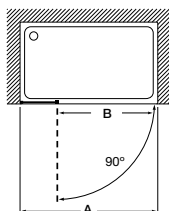

Brisa

Altura 2000 mm

Frontal

Brisa PEF

Frontal ducha de 1 hoja batiente + 1 fija

	Medidas (A)	Medidas montaje Min-Máx	Apertura mínima (B)	Cristal Transparente	
				Plata brillo	Negro mate
AM3720701.M	700	675 - 700	485	€ 725,00	€ 797,00
AM3720801.M	800	775 - 800	485	€ 788,00	€ 867,00
AM3720901.M	900	875 - 900	485	€ 857,00	€ 942,00
AM3721001.M	1000	975 - 1000	585	€ 925,00	€ 1.017,00
AM3721101.M	1100	1075 - 1100	585	€ 998,00	€ 1.100,00
AM3721201.M	1200	1175 - 1200	585	€ 1.078,00	€ 1.187,00
AM3721301.M	1300	1275 - 1300	585	€ 1.163,00	€ 1.282,00
AM3721401.M	1400	1375 - 1400	585	€ 1.258,00	€ 1.383,00

Brisa PLF + LF

Frontal ducha de 1 hoja batiente + 1 fija + 1 lateral fijo

PLF	Medidas (A)	Medidas montaje Min-Máx	Apertura mínima (C)	Cristal Transparente	
				Plata brillo	Negro mate
AM3440701.M	700	665 - 680	485	€ 725,00	€ 797,00
AM3440801.M	800	765 - 780	485	€ 788,00	€ 867,00
AM3440901.M	900	865 - 880	485	€ 857,00	€ 942,00
AM3441001.M	1000	965 - 980	585	€ 925,00	€ 1.017,00
AM3441101.M	1100	1065 - 1080	585	€ 998,00	€ 1.100,00
AM3441201.M	1200	1165 - 1180	585	€ 1.078,00	€ 1.187,00
AM3441301.M	1300	1265 - 1280	585	€ 1.163,00	€ 1.282,00
AM3441401.M	1400	1365 - 1380	585	€ 1.258,00	€ 1.383,00

LF	Medidas (B)	Medidas montaje Min-Máx	Plata brillo	Negro mate
AM3740701.M	700	675 - 690	€ 425,00	€ 468,00
AM3740751.M	750	725 - 740	€ 435,00	€ 480,00
AM3740801.M	800	775 - 790	€ 447,00	€ 493,00
AM3740901.M	900	875 - 890	€ 470,00	€ 517,00