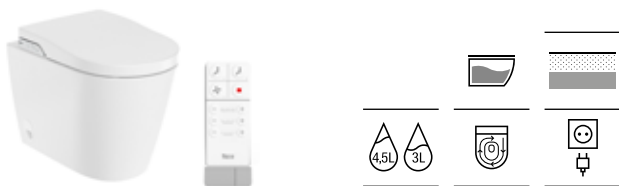

In-Wash® Inspira con In-tank®

Adosado a pared

Blanco

Inodoro a suelo con tanque integrado de doble descarga 4,5/3 litros. Roca Rimless® Vortex. Esmalte Supraglaze® **A803095001** € 2.803,00