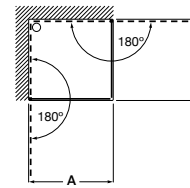

Access 2PL

Angular ducha de 2 hojas batientes divididas en dos partes independientes

Medidas (A o B)	Cristal Transparente
600 - 800	Plata brillo
	€ 867,00
801 - 1000	€ 927,00

Compensación: 25 mm por cada lado.
Para precio total sumar ambos lados (A + B).
El tratamiento MaxiClean (M) supone un coste adicional de: +84€ (en total)

No se admiten devoluciones en ningún producto configurable

Medidas en mm
Toda factura tendrá el recargo del IVA / La presente tarifa anula las anteriores
El montaje no está incluido en el precio

MaxiClean
OPCIONAL

Tomando como referencia el vértice de la mampara, determinamos la posición derecha o izquierda