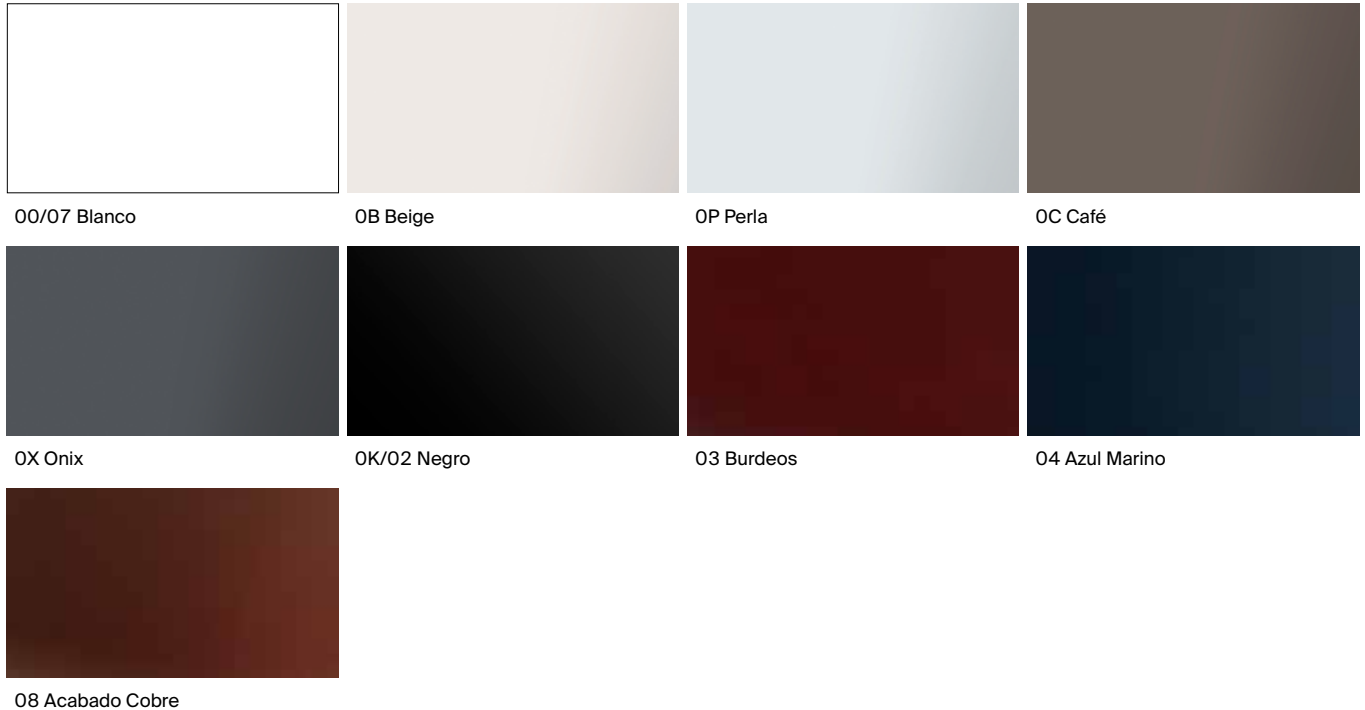

Acabados

	Ohtake^N	Kauai	Ariane	Maui	Raina	Ona	Carmen	Newcast	Otras bañeras*
00 Blanco	•	•	•	•	•	•			•
07 Blanco							•	•	
0B Beige		•	•	•	•				
OP Perla		•	•	•	•				
0C Café		•	•	•	•				
0X Onix		•	•	•	•				
OK Negro		•	•	•	•	•			
02 Negro							•	•	
03 Burdeos							•	•	
04 Azul marino							•	•	
08 Acabo cobre								•	

* Las bañeras Armani / Casa Island y Baia, tienen acabados propios que no aparecen aquí

Iconografía

	Bañera biplaza	Diseño confortable para 2, con desagüe centrado		Grosor	Bañeras de acero con un grosor total de chapa más esmalte de 3,5 mm
	Antideslizante	Bañera con aplicación de fondo antideslizante		Grosor	Bañeras de acero con un grosor total de chapa más esmalte de 2,1 mm