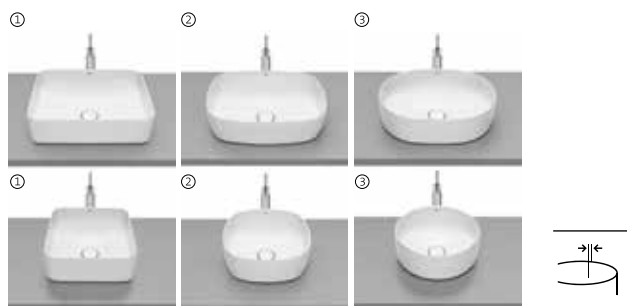

Lavabo mural Fineceramic®

con juego de fijación

		Blanco	Colores mate
1000 x 490	A32752A..0	€ 457,00	€ 548,00
800 x 490	A32752B..0	€ 370,00	€ 444,00
600 x 490	A32752C..0	€ 337,00	€ 406,00

Inspira

Lavabo de sobre encimera Fineceramic®