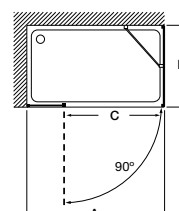

Brisa

Altura 2000 mm

Frontal

Brisa PEF

Frontal ducha de 1 hoja batiente + 1 fija

	Medidas (A)	Medidas montaje Min-Máx	Apertura mínima (B)	Cristal Transparente	
				Plata brillo	Negro mate
AM3720701.M	700	675 - 700	485	€ 725,00	€ 797,00
AM3720801.M	800	775 - 800	485	€ 788,00	€ 867,00
AM3720901.M	900	875 - 900	485	€ 857,00	€ 942,00
AM3721001.M	1000	975 - 1000	585	€ 925,00	€ 1.017,00
AM3721101.M	1100	1075 - 1100	585	€ 998,00	€ 1.100,00
AM3721201.M	1200	1175 - 1200	585	€ 1.078,00	€ 1.187,00
AM3721301.M	1300	1275 - 1300	585	€ 1.163,00	€ 1.282,00
AM3721401.M	1400	1375 - 1400	585	€ 1.258,00	€ 1.383,00

Brisa PLF + LF

Frontal ducha de 1 hoja batiente + 1 fija + 1 lateral fijo

PLF	Medidas (A)	Medidas montaje Min-Máx	Apertura mínima (C)	Cristal Transparente	
				Plata brillo	Negro mate
AM3440701.M	700	665 - 680	485	€ 725,00	€ 797,00
AM3440801.M	800	765 - 780	485	€ 788,00	€ 867,00
AM3440901.M	900	865 - 880	485	€ 857,00	€ 942,00
AM3441001.M	1000	965 - 980	585	€ 925,00	€ 1.017,00
AM3441101.M	1100	1065 - 1080	585	€ 998,00	€ 1.100,00
AM3441201.M	1200	1165 - 1180	585	€ 1.078,00	€ 1.187,00
AM3441301.M	1300	1265 - 1280	585	€ 1.163,00	€ 1.282,00
AM3441401.M	1400	1365 - 1380	585	€ 1.258,00	€ 1.383,00

LF	Medidas (B)	Medidas montaje Min-Máx	Plata brillo	Negro mate
AM3740701.M	700	675 - 690	€ 425,00	€ 468,00
AM3740751.M	750	725 - 740	€ 435,00	€ 480,00
AM3740801.M	800	775 - 790	€ 447,00	€ 493,00
AM3740901.M	900	875 - 890	€ 470,00	€ 517,00