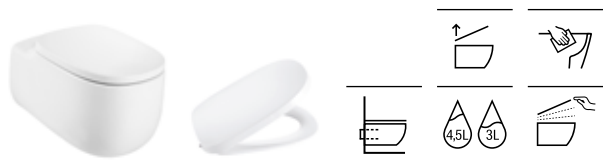

Inodoro suspendido

585 mm de longitud

		Blanco	Colores mate
Taza suspendida Roca Rimless®, con fijaciones ocultas	A3460B7..0	€ 852,00	€ 1.022,00
Asiento y tapa de Supralit®, de caída amortiguada	A801B82..B	€ 175,00	€ 175,00