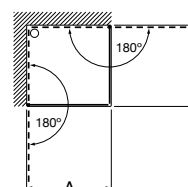

Access 2PL

Angular ducha de 2 hojas batientes divididas en dos partes independientes

Medidas (A o B)	Cristal Transparente
600 - 800	Plata Brillo € 867,00
801 - 1000	€ 927,00

Compensación: 25 mm por cada lado.
Para precio total sumar ambos lados (A + B).
El tratamiento MaxiClean (M) supone un coste adicional de: +84€ (en total)

No se admiten devoluciones en ningún producto configurable

Medidas en mm
Toda factura tendrá el recargo del IVA / La presente tarifa anula las anteriores
El montaje no está incluido en el precio

MaxiClean
OPCIONAL

Tomando como referencia el vértice de la mampara, determinamos la posición derecha o izquierda