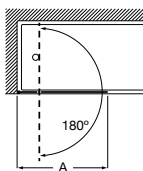

Tomando como referencia el vértice de la mampara, determinamos la posición derecha o izquierda

Line

Altura 1500 mm

Line B1HF

Hoja fija de bañera
+ 1. batiente con bisagras

Medidas	Cristal 8 mm			
	Cristal Transparente		Cristal Fumato, Mate o Decorado*	
	Plata brillo	Negro mate cepillado	Plata brillo	Negro mate cepillado
1000 - 1200	€ 608,00	€ 668,00	€ 728,00	€ 788,00
1201 - 1400	€ 668,00	€ 735,00	€ 800,00	€ 864,00