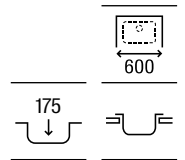

Glasgow 100 EI

Fregadero de una cubeta, un escurridor a la izquierda y desagüe 3/2

1000 x 500 x 170 **A874101C01** €228,00