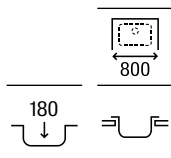

Gres

Beverly 85

Fregadero de dos cubetas, un orificio practicado y otro insinuado para la grifería y desagües de 3/2" Blanco
860 x 500 x 205 **A366057000** € 351,00

Beverly 85 E

Fregadero reversible de una cubeta, un escurridor, dos orificios insinuados para la grifería y desagüe de 3/2" Blanco
860 x 500 x 205 **A366067000** € 332,00

Beverly 50

Fregadero de una cubeta, dos orificios insinuados para la grifería y desagüe de 3/2" Blanco
500 x 500 x 205 **A366087000** € 265,00

Piezas complementarias Beverly

Tabla de trabajo para fregadero	A863140000	€ 150,00
Cesta escurridor cuadrada inox 360 x 330 x 145	A865090000	€ 70,10

Leman 90 2C

Fregadero de dos cubetas y dos orificios insinuados para la grifería Blanco
900 x 500 x 180 **A365961001** € 332,00

Leman 80 2C

Fregadero de dos cubetas y dos orificios insinuados para la grifería Blanco
800 x 500 x 180 **A365962001** € 275,00

Lugano 70

Fregadero de sobremueble de una cubeta y dos orificios insinuados para la grifería Blanco
700 x 500 x 180 **A365971001** € 196,00

Lugano 60

Fregadero de sobremueble de una cubeta y dos orificios insinuados para la grifería Blanco
600 x 500 x 180 **A365972001** € 152,00