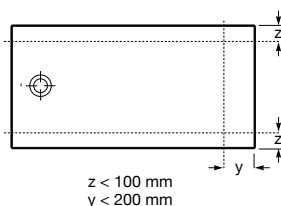

Posibilidades de corte

Lados cortados	Posición del desagüe	Tipos de instalación
1 lado	Descentrado	Rincón / A 1 pared / A 3 paredes / Enrasada
2 lados opuestos	Centrado	A 3 paredes / Enrasada
2 lados contiguos	Descentrado	Rincón / A 3 paredes / Enrasada
3 lados	Descentrado	A 3 paredes / Enrasada

Los lados cortados deben ir a pared o enrasados en el plano suelo. Posibilidad de corte: ver dibujo.

* Las referencias se generan automáticamente al cursar el pedido en el configurador de platos de ducha.

No se admiten devoluciones en ningún producto configurable

Medidas en mm / Toda factura tendrá el recargo del IVA / La presente tarifa anula las anteriores
Sustituir (..) de la referencia de producto por el código del acabado elegido: **62** Blanco mate, **64** Onix, **65** Beige