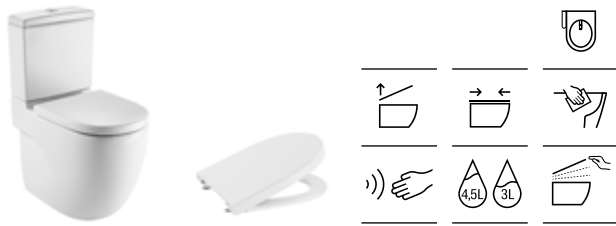

Meridian

Inodoro de tanque bajo compacto adosado a pared		Blanco
600 mm de longitud		
Taza para tanque bajo Roca Rimless® de salida dual con codo, juego de fijación y fijación codo pared. Incluye codo de evacuación	A34224L000	€ 263,00
Tanque completo con juego de mecanismos de doble descarga 4,5/3 litros	A341241000	€ 217,00
Tanque con mecanismo Touchless	A34R240000	€ 289,00
Asiento y tapa de Supralit®, de caída amortiguada	A8012AC00B	€ 125,00
Asiento y tapa de Supralit®, de caída libre	A8012AB00B	€ 70,70