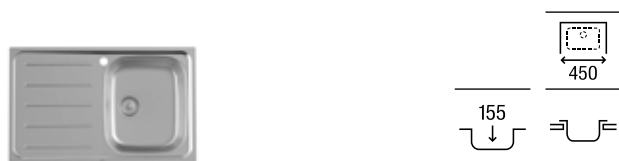

Victoria 80 EI

Fregadero de una cubeta, un escurridor a la izquierda y desagüe

800 x 490 x 155 **A874801A01** € 175,00