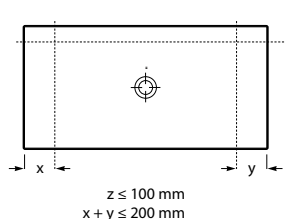

Posibilidades de corte

Lados cortados	Posición del desagüe	Tipos de instalación
1 lado	Descentrado	Rincón / A 1 pared / A 3 paredes / Enrasada
2 lados opuestos	Centrado	A 3 paredes / Enrasada
2 lados contiguos	Descentrado	Rincón / A 3 paredes / Enrasada
3 lados	Descentrado	A 3 paredes / Enrasada

Los lados cortados deben ir a pared o enrasados en el plano suelo. Posibilidad de corte: ver dibujo.

* Las referencias se generan automáticamente al cursar el pedido en el configurador de platos de ducha.

No se admiten devoluciones en ningún producto configurable

Medidas en mm / Toda factura tendrá el recargo del IVA / La presente tarifa anula las anteriores
Sustituir (..) de la referencia de producto por el código del acabado elegido: **62** Blanco mate, **64** Onix, **65** Beige