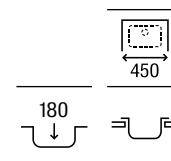

Budapest 86 EI

Fregadero de una cubeta y un orificio para grifería, un escurridor a la izquierda y desagüe 3/2"

860 x 500 x 180 **A870N40860** € 231,00