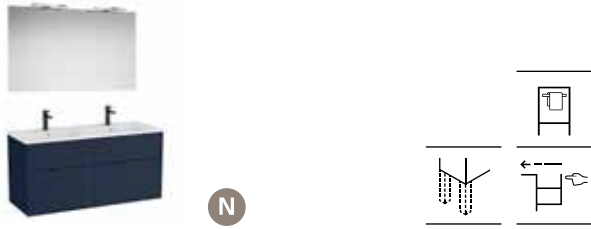

Aleyda

Unik Aleyda

Mueble compacto de tres cajones y lavabo 380 mm.

Incluye patas.

800	A851884...	€ 522,00
600	A851883...	€ 498,00

Accesorios EXTRA para muebles, ver pág. 372 en el capítulo de Accesorios

Lavabos + mueble de baño