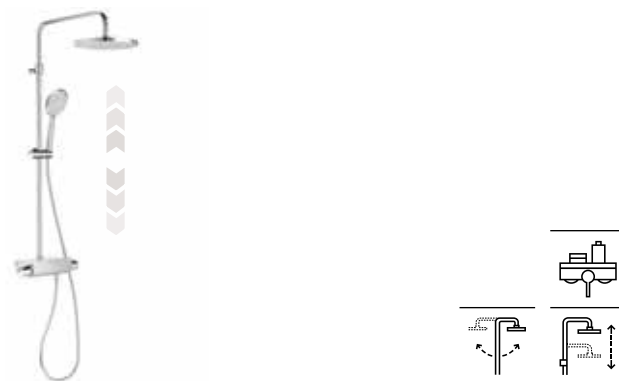

Cromado **A5A9H09C00** €765,00

Deck-T Square

Columna termostática para ducha

Con repisa para ducha. Con altura regulable de 800 a 1200 mm y brazo de ducha orientable

Cromado **A5A9C88C00** €669,00

Deck-T Round