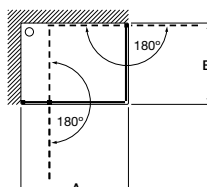

Angular

Access PLF + PL

Angular ducha de 1 hoja batiente dividida en dos partes independientes + 1 fija + 1 hoja batiente dividida en dos partes independientes

Medidas PLF (A)	Apertura puerta	Cristal Transparente
970 - 1100	615	Plata Brillo € 1.190,00
1101 - 1200	640	€ 1.200,00
1201 - 1400	645	€ 1.213,00

Medidas PL (B)		Cristal Transparente
600 - 800	-	€ 867,00
801 - 1000	-	€ 927,00

Compensación: 15 mm por cada lado.
Para precio total sumar ambos lados (A + B).
El tratamiento MaxiClean (M) supone un coste adicional de: + 111€ (en total)