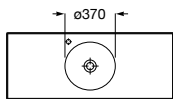

Toallero opcional

Para faldón de 125 mm

Estante adicional

Disponible en ancho 385 mm y altura 50 mm

Modelos cubetas

Modo Round

Modo Soft

A	B	C	D
450	260	185/125	100
550	310	205/145	120