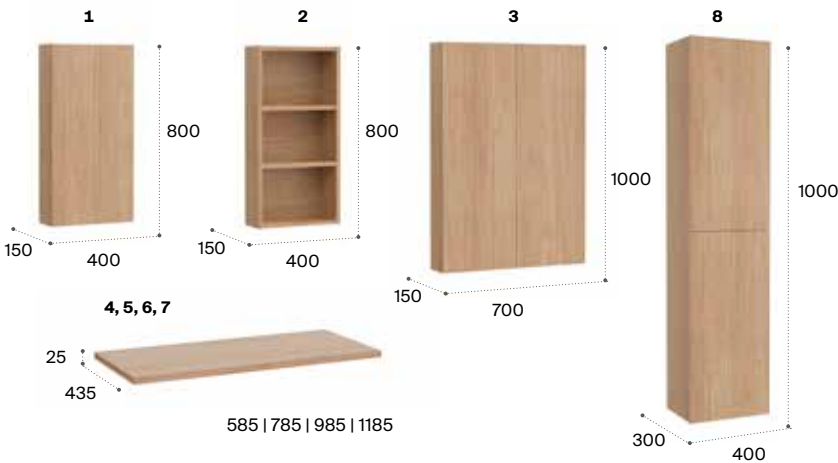

Encimeras de grosor 19 mm para lavabo sobre encimera.
Debe cubrir el conjunto completo

Encimera 19 mm 410	A858066...	€ 111,00
Encimera 19 mm 595	A858067...	€ 124,00
Encimera 19 mm 795	A858068...	€ 135,00
Encimera 19 mm 995	A858069...	€ 145,00
Encimera 19 mm 1180	A858070...	€ 157,00
Encimera 19 mm 1195	A858071...	€ 172,00
Encimera 19 mm 1380	A858072...	€ 190,00
Encimera 19 mm 1395	A858073...	€ 208,00
Encimera 19 mm 1580	A858074...	€ 230,00
Encimera 19 mm 1595	A858075...	€ 252,00
Encimera 19 mm 1780	A858076...	€ 278,00
Encimera 19 mm 1980	A858077...	€ 305,00

La medida de la encimera debe ser 10 mm mayor que los muebles a cubrir

Encimera de HPL 6 mm en acabados piedra. A combinar con lavabo Ona compatible para cubrir los módulos auxiliares o con lavabos sobre encimera para cubrir el conjunto completo

Encimera 6 mm 410	A858054...	€ 195,00
Encimera 6 mm 595	A858055...	€ 217,00
Encimera 6 mm 795	A858056...	€ 247,00
Encimera 6 mm 995	A858057...	€ 293,00
Encimera 6 mm 1180	A858058...	€ 337,00
Encimera 6 mm 1195	A858059...	€ 378,00
Encimera 6 mm 1380	A858060...	€ 423,00
Encimera 6 mm 1395	A858061...	€ 465,00
Encimera 6 mm 1580	A858062...	€ 512,00
Encimera 6 mm 1595	A858063...	€ 563,00
Encimera 6 mm 1780	A858064...	€ 620,00
Encimera 6 mm 1980	A858065...	€ 682,00

La medida de la encimera debe ser 10 mm mayor que los muebles a cubrir

Paso 4: añade almacenaje con los armarios auxiliares

Auxiliares

1. Armario alto 1 puerta 400	A858046...	€ 240,00
2. Armario alto abierto 400	A858047...	€ 240,00
3. Armario bajo 2 puertas 700	A858049...	€ 350,00
4. Estante bajo lavabo 585	A858050...	€ 218,00
5. Estante bajo lavabo 785	A858051...	€ 238,00
6. Estante bajo lavabo 985	A858052...	€ 257,00
7. Estante bajo lavabo 1185	A858053...	€ 283,00
8. Columna 2 puertas 405	A858048...	€ 360,00

Paso 5: añade funcionalidad con los accesorios Verso

Accesorios