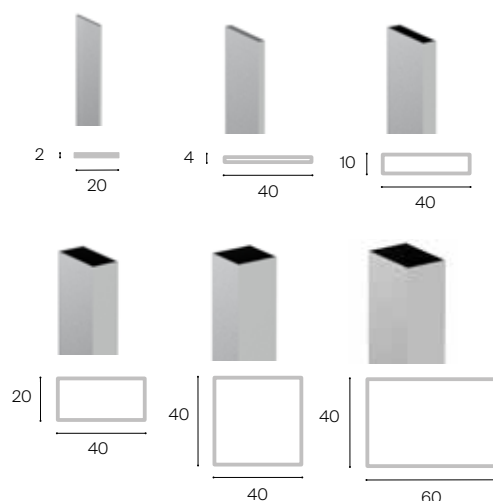

Perfiles suplementarios horizontales y verticales de nivelación N

Para mamparas de todas las colecciones Roca

	Medidas	Alto	Perfil Blanco	Perfil Plata brillo	Perfil Plata mate	Perfil Negro mate cepillado
AM9900590.	20 x 2	2500	€ 18,80	€ 21,00	€ 18,80	€ 23,20
AM9900600.	40 x 4	2500	€ 36,80	€ 41,00	€ 36,80	€ 45,20
AM9900610.	40 x 10	2500	€ 87,30	€ 97,00	€ 87,30	€ 107,00
AM9900620.	40 x 20	2500	€ 117,00	€ 130,00	€ 117,00	€ 143,00
AM9900630.	40 x 40	2500	€ 148,00	€ 164,00	€ 148,00	€ 180,00
AM9900640.	60 x 40	2500	€ 185,00	€ 205,00	€ 185,00	€ 225,00