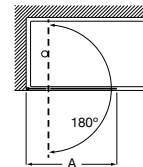

Line B1HF

Hoja fija de bañera + 1 batiente mediante perfil

Medidas	Cristal 6 mm			
	Cristal Transparente		Cristal Fumato, Mate o Decorado*	
	Plata brillo	Negro mate cepillado	Plata brillo	Negro mate cepillado
800 - 880	€ 490,00	€ 537,00	€ 608,00	€ 655,00
881 - 1200	€ 533,00	€ 587,00	€ 663,00	€ 717,00
1201 - 1400	€ 587,00	€ 645,00	€ 727,00	€ 785,00

Compensación: 7 mm.

*Precios de Decorados Cuarzo y Cloud. Precios de Decorados Mist y Rain con perfil Plata brillo: incremento del 100% sobre precio de Cristal Transparente. Precios de Decorados Mist y Rain con perfil Negro: consultar configurador.

No se admiten devoluciones en ningún producto configurable

Medidas en mm
Toda factura tendrá el recargo del IVA / La presente tarifa anula las anteriores
El montaje no está incluido en el precio

Acabados cristales: Transparente, Mate y Fumato
Decorado cristales: Cuarzo, Mist, Rain y Cloud
Perfiles: Plata brillo, Negro mate cepillado

Tomando como referencia el vértice de la mampara, determinamos la posición derecha o izquierda