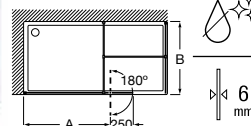

Line DHF + LF

Hoja fija ducha + 1 batiente mediante perfil + 1 lateral fijo

Medidas (con puerta batiente de 250)	Cristal 6 mm			
	Cristal Transparente		Cristal Fumato, Mate o Decorado*	
	Plata brillo	Negro mate cepillado	Plata brillo	Negro mate cepillado
700 - 900	€ 545,00	€ 598,00	€ 693,00	€ 746,00
901 - 1200	€ 607,00	€ 667,00	€ 770,00	€ 830,00

Medidas (con puerta batiente de 500)	Cristal 6 mm			
	Cristal Transparente		Cristal Fumato, Mate o Decorado*	
	Plata Brillo	Negro mate cepillado	Plata Brillo	Negro mate cepillado
700 - 900	€ 607,00	€ 668,00	€ 770,00	€ 831,00
901 - 1200	€ 668,00	€ 735,00	€ 848,00	€ 915,00

Medidas LF	Cristal 6 mm			
	Cristal Transparente		Cristal Fumato, Mate o Decorado*	
	Plata brillo	Negro mate cepillado	Plata brillo	Negro mate cepillado
600 - 800	€ 332,00	€ 365,00	€ 423,00	€ 456,00
801 - 1000	€ 368,00	€ 405,00	€ 472,00	€ 509,00

Compensación: 7 mm.

*Precios de Decorados Cuarzo y Cloud. Precios de Decorados Mist y Rain con perfil Plata brillo: incremento del 100% sobre precio de Cristal Transparente. Precios de Decorados Mist y Rain con perfil Negro: consultar configurador.

Opcional: Tirante a techo y toallero. El toallero opcional se ha de adquirir en el momento de configurar la mampara, no se puede añadir posteriormente.
Toallero opcional Plata brillo de 400mm o 700mm 130 € o Toallero opcional negro mate de 400mm o 700mm 130 €.
Tirante opcional a techo de 1000mm: AM99003702 Plata brillo 82,30 € y AM99003706 Negro mate 91,70 €.

No se admiten devoluciones en ningún producto configurable

Medidas en mm / Toda factura tendrá el recargo del IVA / La presente tarifa anula las anteriores
El montaje no está incluido en el precio

Acabados cristales: Transparente, Mate y Fumato
Decorado cristales: Cuarzo, Mist, Rain y Cloud
Perfiles: Plata brillo, Negro mate cepillado

Tomando como referencia el vértice de la mampara, determinamos la posición derecha o izquierda