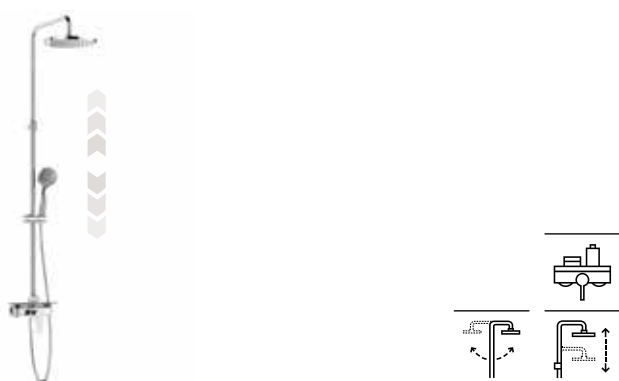

Even-M Round

Columna para ducha monomando

Con altura regulable de 875 a 1275 mm y brazo de ducha orientable

Cromado	A5A9790C00	€ 475,00