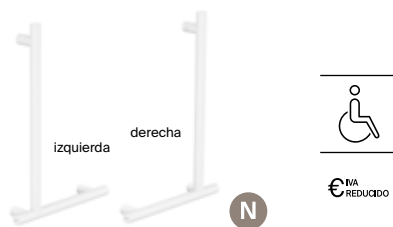

N

Asa angular de baño 90°
Acero blanco mate

Izquierda	A816945B00	€ 187,00
Derecha	A816946B00	€ 187,00