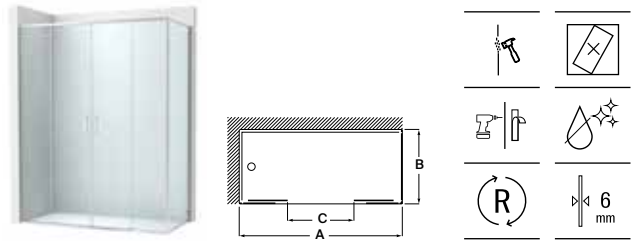

Victoria Plus

Altura 2000 mm

Frontal

Victoria Plus L4-E **N**

Frontal ducha de 2 hojas correderas + 2 hojas fijas

	Medidas (A)	Medidas montaje Min-Max (A)	Apertura (B)	Cristal Transparente	
				Plata brillo	Negro mate
AM12D6407D001.NMN	1600	1520-1620	590	€ 512,00	€ 562,00
AM12D6A47D001.NMN	1700	1621-1720	640	€ 533,00	€ 587,00
AM12D7087D001.NMN	1800	1721-1820	690	€ 557,00	€ 612,00
AM12D76C7D001.NMN	1900	1821-1920	690	€ 570,00	€ 627,00
AM12D7D07D001.NMN	2000	1921-2020	690	€ 588,00	€ 647,00

Victoria Plus L4-E + LF-C **N**

Frontal ducha de 2 hojas correderas + 2 hojas fijas + 1 lateral fijo

L4-E (A)	Medidas (A)	Medidas montaje Min-Max (A)	Apertura (C)	Cristal Transparente	
				Plata brillo	Negro mate
AM12D6407D001.NMN	1600	1520-1620	590	€ 512,00	€ 562,00
AM12D6A47D001.NMN	1700	1621-1720	640	€ 533,00	€ 587,00
AM12D7087D001.NMN	1800	1721-1820	690	€ 557,00	€ 612,00
AM12D76C7D001.NMN	1900	1821-1920	690	€ 570,00	€ 627,00
AM12D7D07D001.NMN	2000	1921-2020	690	€ 588,00	€ 647,00

LF-C (B)	Medidas (B)	Medidas montaje Min-Max (B)	Apertura	Cristal Transparente	
				Plata brillo	Negro mate
AM12C2BC7D001.NMN	700	685-710	-	€ 212,00	€ 233,00
AM12C2EE7D001.NMN	750	735-760	-	€ 225,00	€ 248,00
AM12C3207D001.NMN	800	785-810	-	€ 235,00	€ 258,00
AM12C3847D001.NMN	900	885-910	-	€ 247,00	€ 272,00