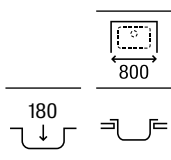

Budapest 80 2C

Fregadero de dos cubetas, un orificio para grifería, desagües de 3/2" y sifón

790 x 500 x 180 **A870N20790** € 243,00