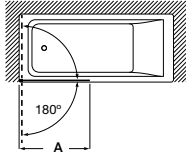

* Hasta fin de existencias

Mamparas estándar para bañeras

Victoria Plus

Altura 1500 mm

Victoria B1H

Hoja batiente bañera

	Medidas (A)	Medidas montaje Min-Máx (A)	Cristal Transparente Plata brillo
AM1993525DC012NMN	850	850-860	€217,00