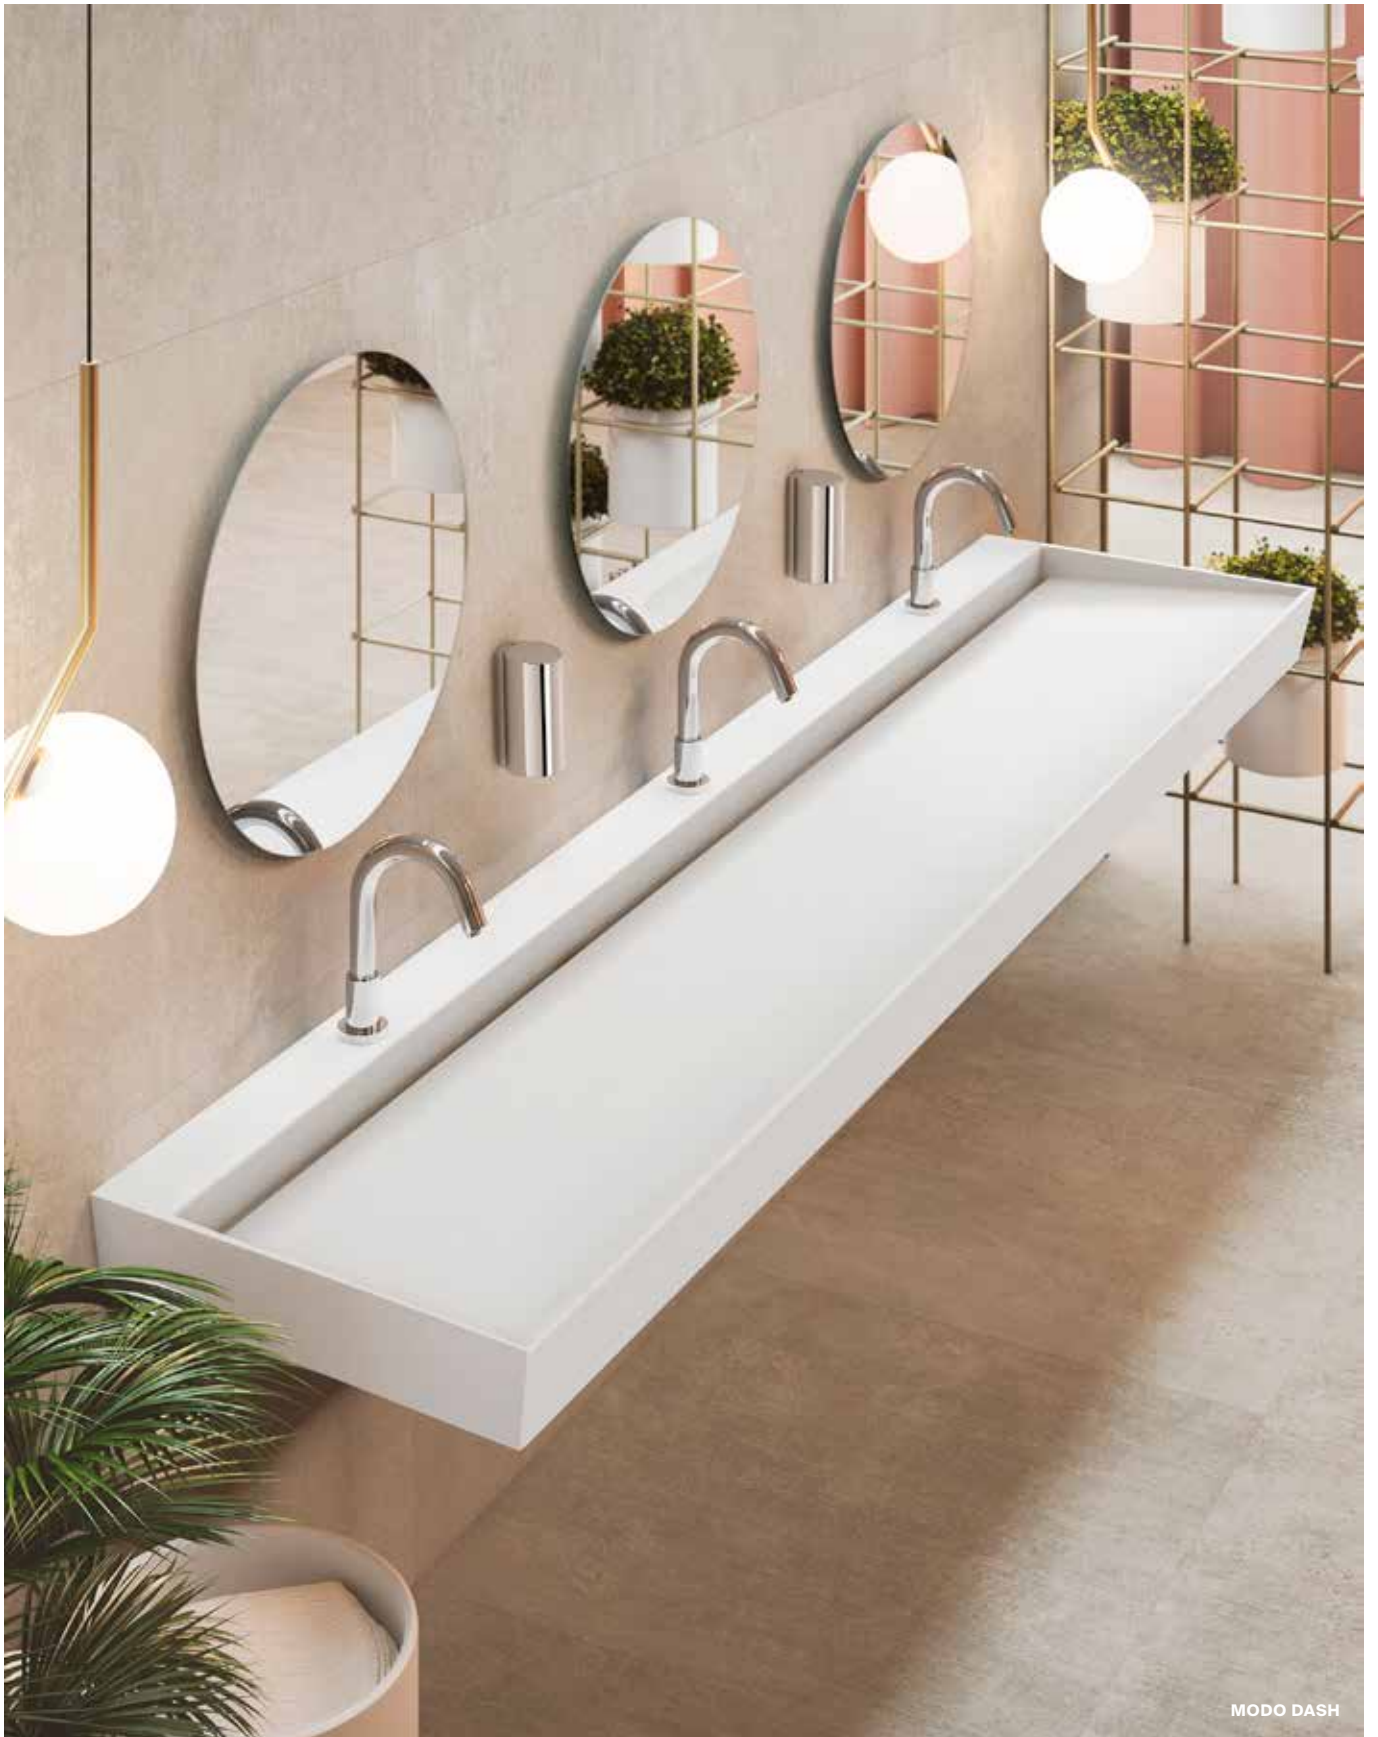

No se admiten devoluciones en ningún producto configurable

Verso

La colección de muebles de baño más versátil

Acabados muebles y encimeras (19 mm)

556
Magnolia

546
Pino blanco

565
Olmo claro

509
Blanco mate