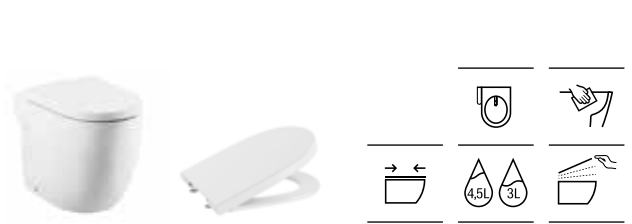

Inodoro de tanque alto o empotrable adosado a pared		Blanco
520 mm de longitud		
Taza para tanque alto, tanque empotrable o fluxor Roca Rimless®, salida dual con juego de fijación	A347246000	€ 235,00
Asiento y tapa de Supralit®, de caída amortiguada	A8012A200B	€ 125,00
Asiento y tapa de Supralit®, de caída libre	A8012A000B	€ 70,70
Codo para evacuación vertical distancia a pared de 120	AV0007900R	€ 14,50
Codo para evacuación vertical distancia a pared de 150	AV0007700R	€ 14,50
Juego de fijación a pared del codo de evacuación	AV0013100R	€ 3,43