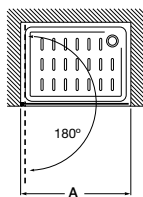

Easy PE

Frontal ducha de 1 hoja
batiente

Medidas (A)	Cristal Transparente		Cristal Fumato, Mate o Decorado⁽¹⁾	
	Blanco / Plata Mate	Plata brillo	Blanco / Plata Mate	Plata brillo
670 - 800	€ 523,00	€ 578,00	€ 637,00	€ 692,00
801 - 1000	€ 605,00	€ 660,00	€ 740,00	€ 795,00

Compensación: 15 mm lado bisagra. 10 mm lado cierre.

El tratamiento MaxiClean (M) supone un coste adicional de: +42€.

(1) Precios de Decorados Cuarzo y Cloud. Precios de Decorados Mist y Rain con perfil Plata brillo: incremento del 100% sobre precio de Cristal Transparente. Precios de Decorados Mist y Rain con perfil Blanco o Plata mate: consultar configurador.