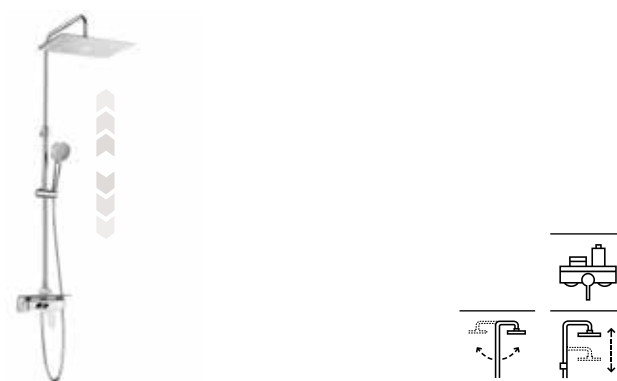

Even-M Square

Columna para ducha monomando

Con altura regulable de 875 a 1275 mm y brazo de ducha orientable

Cromado	A5A9B90C00	€ 484,00