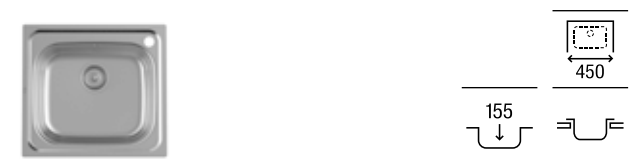

Victoria 45

Fregadero de una cubeta con desagüe

450 x 490 x 155 **A871451A01** € 133,00