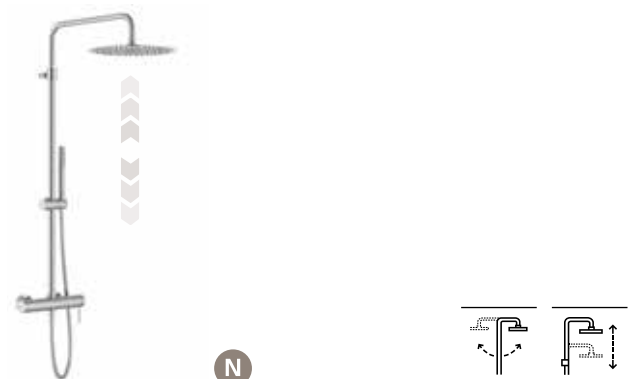

Columna para ducha monomando

Con altura regulable y brazo de ducha orientable

Cromado	A5A979EC00	€ 515,00
Acabados Everlux	A5A979E..0	€ 772,00
Acabados mate	A5A979E..0	€ 721,00