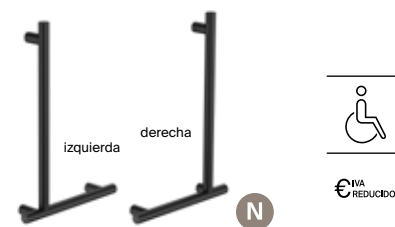

N

Asa angular de baño 90°
Acero negro mate

Izquierda	A816945NBO	€ 187,00
Derecha	A816946NBO	€ 187,00