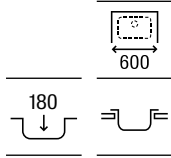

Gres

Beverly 85

Fregadero de dos cubetas, un orificio practicado y otro insinuado para la grifería y desagües de 3/2" Blanco
860 x 500 x 205 **A366057000** € 351,00

Beverly 85 E

Fregadero reversible de una cubeta, un escurridor, dos orificios insinuados para la grifería y desagüe de 3/2" Blanco
860 x 500 x 205 **A366067000** € 332,00

Beverly 50

Fregadero de una cubeta, dos orificios insinuados para la grifería y desagüe de 3/2" Blanco
500 x 500 x 205 **A366087000** € 265,00

Piezas complementarias Beverly

Tabla de trabajo para fregadero	A863140000	€ 150,00
Cesta escurridor cuadrada inox 360 x 330 x 145	A865090000	€ 70,10

Leman 90 2C

Fregadero de dos cubetas y dos orificios insinuados para la grifería Blanco
900 x 500 x 180 **A365961001** € 332,00

Leman 80 2C

Fregadero de dos cubetas y dos orificios insinuados para la grifería Blanco
800 x 500 x 180 **A365962001** € 275,00

Lugano 70

Fregadero de sobremueble de una cubeta y dos orificios insinuados para la grifería Blanco
700 x 500 x 180 **A365971001** € 196,00

Lugano 60

Fregadero de sobremueble de una cubeta y dos orificios insinuados para la grifería Blanco
600 x 500 x 180 **A365972001** € 152,00