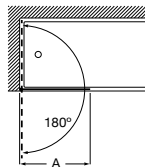

Line BF

Hoja fija bañera

Medidas (A)	Cristal 6 mm				Cristal 8 mm			
	Cristal Transparente		Cristal Fumato, Mate o Decorado*		Cristal Transparente		Cristal Fumato, Mate o Decorado*	
	Plata brillo	Negro mate cepillado	Plata brillo	Negro mate cepillado	Plata brillo	Negro mate cepillado	Plata brillo	Negro mate cepillado
600 - 800	€ 273,00	€ 300,00	€ 365,00	€ 392,00	€ 310,00	€ 342,00	€ 403,00	€ 435,00
801 - 1000	€ 297,00	€ 328,00	€ 400,00	€ 431,00	€ 340,00	€ 373,00	€ 443,00	€ 476,00
1001 - 1200	€ 328,00	€ 360,00	€ 442,00	€ 474,00	€ 373,00	€ 410,00	€ 485,00	€ 522,00
1201 - 1400	-	-	-	-	€ 410,00	€ 452,00	€ 538,00	€ 580,00

Compensación: 7 mm.

*Precios de Decorados Cuarzo y Cloud. Precios de Decorados Mist y Rain con perfil Plata brillo: incremento del 100% sobre precio de Cristal Transparente. Precios de Decorados Mist y Rain con perfil Negro: consultar configurador.

Opcional: Tirante a techo y toallero. El toallero opcional se ha de adquirir en el momento de configurar la mampara, no se puede añadir posteriormente.

Toallero opcional Plata brillo de 400mm o 700mm 126 € o Toallero opcional negro mate de 400mm o 700mm 139 €.

Tirante opcional a techo de 1000mm: AM99003702 Plata brillo 82,30 € y AM99003706 Negro mate 91,70 €.

Line B1H

Hoja batiente de bañera mediante perfil

Medidas	Cristal 6 mm			
	Cristal Transparente		Cristal Fumato, Mate o Decorado*	
	Plata brillo	Negro mate cepillado	Plata brillo	Negro mate cepillado
600 - 800	€ 375,00	€ 410,00	€ 467,00	€ 502,00
801 - 1000	€ 407,00	€ 448,00	€ 510,00	€ 551,00

Compensación: 7 mm.

*Precios de Decorados Cuarzo y Cloud. Precios de Decorados Mist y Rain con perfil Plata brillo: incremento del 100% sobre precio de Cristal Transparente. Precios de Decorados Mist y Rain con perfil Negro: consultar configurador.