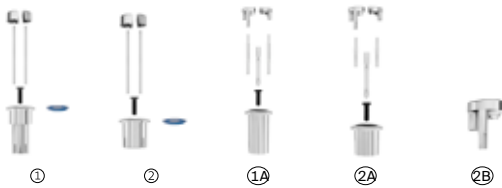

Recambios originales mecanismos

Conjunto doble pulsador 6/3 litros (tapa Ø40)

①	Conjunto pulsador largo varilla recortable para doble descarga D1D	AH0002000R	€ 14,30
②	Conjunto pulsador corto varilla recortable para doble descarga D1D	AH0002100R	€ 13,70
①A	Conjunto pulsador largo varilla roscable para doble descarga D2D y D4D	AH0001700R	€ 13,80
②A	Conjunto pulsador corto varilla roscable para doble descarga D2D y D4D	AH0001800R	€ 13,20
②B	Conjunto pulsador antivandálico para descarga de D2D	A822043101	€ 13,90