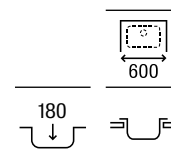

Budapest 100 EI

Fregadero de una cubeta y un orificio para grifería, un escurridor a la izquierda y desagüe 3/2"

1000 x 500 x 180 **A870N41000** € 257,00