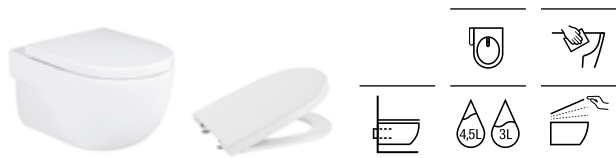

Inodoro suspendido		Blanco
560 mm de longitud		
Taza suspendida Roca Rimless® con fijaciones ocultas	A34624L000	€ 256,00
Asiento y tapa de Supralit®, de caída amortiguada	A8012A200B	€ 125,00
Asiento y tapa de Supralit®, de caída libre	A8012A000B	€ 70,70