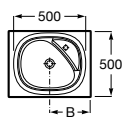

Beyond

	B
Mín	315
Máx	2485

Compatibilidad de cubetas según ancho de encimera

Medida cubeta (mm)	Ancho encimera (mm)		Longitud mínima encimera (mm)				
	450	500	1 cubeta	2 cubetas	3 cubetas	4 cubetas	
Ø370	NO	SI	580	1.160	1.740	2.320	
Modo	450 x 260	SI	SI	600	1.200	1.800	2.400
	550 x 310	SI	SI	700	1.400	2.100	2.800
Beyond	500 x 420	NO	SI	630	1.260	1.890	2.520