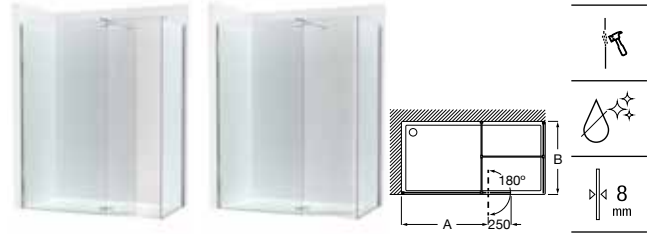

Tomando como referencia el vértice de la mampara, determinamos la posición derecha o izquierda

Line

Altura 2000 mm

Walk-in

Line DHF

Hoja fija ducha + 1 batiente mediante bisagras

	Cristal 8 mm			
	Cristal Transparente		Cristal Fumato, Mate o Decorado*	
Medidas (con puerta batiente de 250)	Plata brillo	Negro mate cepillado	Plata brillo	Negro mate cepillado
700 - 1000	€ 632,00	€ 695,00	€ 782,00	€ 845,00
1001 - 1200	€ 687,00	€ 755,00	€ 852,00	€ 920,00
1201 - 1400	€ 740,00	€ 813,00	€ 915,00	€ 988,00
Medidas (con puerta batiente de 500)	Plata brillo	Negro mate cepillado	Plata brillo	Negro mate cepillado
700 - 1000	€ 693,00	€ 762,00	€ 858,00	€ 927,00
1001 - 1200	€ 748,00	€ 822,00	€ 928,00	€ 1.002,00
1201 - 1400	€ 802,00	€ 880,00	€ 992,00	€ 1.070,00