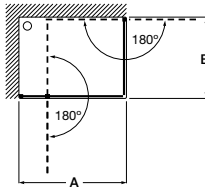

Angular

Access PLF + PL

Angular ducha de 1 hoja batiente dividida en dos partes independientes + 1 fija + 1 hoja batiente dividida en dos partes independientes

Medidas PLF (A)	Apertura puerta	Cristal Transparente
970 - 1100	615	Plata brillo
		€ 1.190,00
1101 - 1200	640	€ 1.200,00
1201 - 1400	645	€ 1.213,00
Medidas PL (B)		
600 - 800	-	€ 867,00
801 - 1000	-	€ 927,00

Compensación: 15 mm por cada lado.
Para precio total sumar ambos lados (A + B).
El tratamiento MaxiClean (M) supone un coste adicional de: + 111€ (en total)