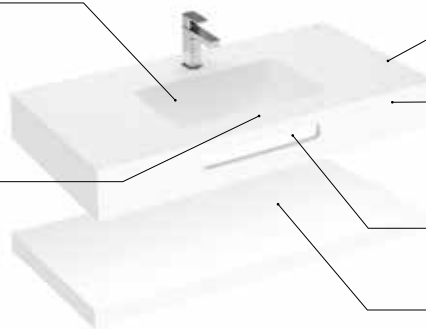

Surfex®

(Resina híbrida de poliéster y acrílico con carga mineral de trihidrato de alúmina)

Lavabos configurables

Elementos configurables

Cubeta

Modo Round Ø370 mm
Modo Soft 450 y 550 mm
Modo Square 450 y 550 mm
Beyond 500 mm

Posibilidad de hasta 4 cubetas en la misma encimera

Distintas opciones de orificios para grifería, desagüe y rebosadero

Disponible en blanco

Encimera

Disponible en ancho 450 y 500 mm

Faldón opcional

Sin faldón: La altura de la encimera es 12 mm
Con faldón: 50 o 125 mm

Toallero opcional

Para faldón de 125 mm

Estante adicional

Disponible en ancho 385 mm y altura 50 mm