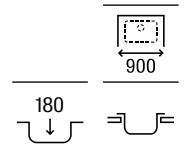

Leman 80 2C

Fregadero de dos cubetas y dos orificios insinuados para la grifería Blanco
800 x 500 x 180 **A365962001** € 275,00