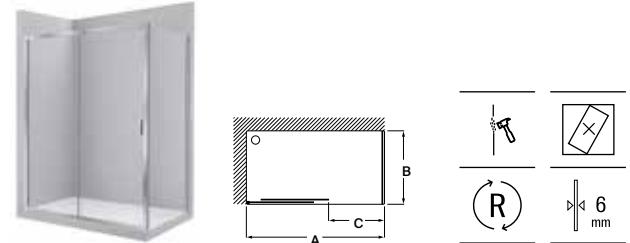

Para precio total sumar ambos lados (A+B).

Victoria

Altura 1950 mm

Frontal

Victoria L2-E

Frontal ducha de 1 hoja corredera + 1 fija

	Medidas (A)	Medidas montaje Mín-Máx (A)	Medidas (B)	Plata brillo	Cristal Transparente
AM18610012	1000	960-1010	390	€ 350,00	
AM18611012	1100	1060-1110	415	€ 363,00	
AM18612012	1200	1160-1210	465	€ 377,00	
AM18613012	1300	1260-1310	515	€ 403,00	
AM18614012	1400	1360-1410	565	€ 432,00	
AM18615012	1500	1460-1510	615	€ 467,00	
AM18616012	1600	1560-1610	665	€ 480,00	