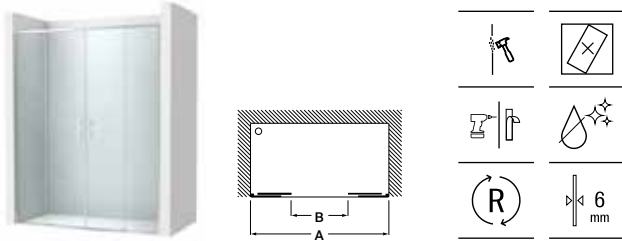

Victoria Plus

Altura 2000 mm

Frontal

Victoria Plus L4-E **N**

Frontal ducha de 2 hojas correderas + 2 hojas fijas

	Medidas (A)	Medidas montaje Min-Max (A)	Apertura (B)	Cristal Transparente	
				Plata brillo	Negro mate
AM12D6407D001.NMN	1600	1520-1620	590	€ 512,00	€ 562,00
AM12D6A47D001.NMN	1700	1621-1720	640	€ 533,00	€ 587,00
AM12D7087D001.NMN	1800	1721-1820	690	€ 557,00	€ 612,00
AM12D76C7D001.NMN	1900	1821-1920	690	€ 570,00	€ 627,00
AM12D7D07D001.NMN	2000	1921-2020	690	€ 588,00	€ 647,00

Victoria Plus L4-E + LF-C **N**

Frontal ducha de 2 hojas correderas + 2 hojas fijas + 1 lateral fijo

L4-E (A)	Medidas (A)	Medidas montaje Min-Max (A)	Apertura (C)	Cristal Transparente	
				Plata brillo	Negro mate
AM12D6407D001.NMN	1600	1520-1620	590	€ 512,00	€ 562,00
AM12D6A47D001.NMN	1700	1621-1720	640	€ 533,00	€ 587,00
AM12D7087D001.NMN	1800	1721-1820	690	€ 557,00	€ 612,00
AM12D76C7D001.NMN	1900	1821-1920	690	€ 570,00	€ 627,00
AM12D7D07D001.NMN	2000	1921-2020	690	€ 588,00	€ 647,00

LF-C (B)	Medidas (B)	Medidas montaje Min-Max (B)	Apertura	Cristal Transparente	
				Plata brillo	Negro mate
AM12C2BC7D001.NMN	700	685-710	-	€ 212,00	€ 233,00
AM12C2EE7D001.NMN	750	735-760	-	€ 225,00	€ 248,00
AM12C3207D001.NMN	800	785-810	-	€ 235,00	€ 258,00
AM12C3847D001.NMN	900	885-910	-	€ 247,00	€ 272,00