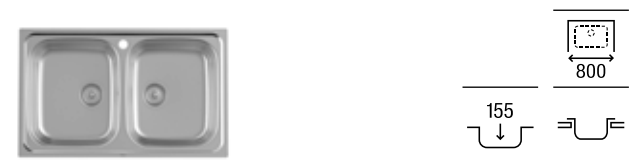

Victoria 80

Fregadero de dos cubetas con desagües

800 x 490 x 155 **A872801A01** € 188,00