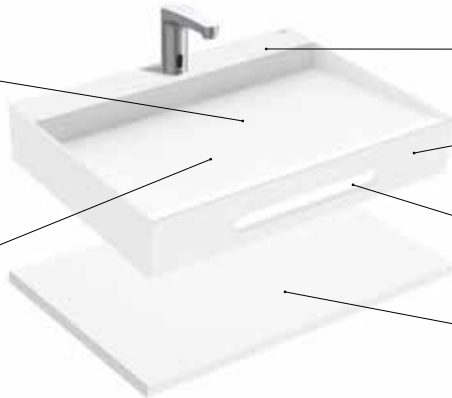

Surfex® (Resina híbrida de poliéster y acrílico con carga mineral de trihidrato de alúmina)

Lavabos configurables: Modo Dash

Elementos configurables

Cubeta Modo Dash

Una única cubeta de extremo a extremo

Posibilidad de hasta 4 agujeros de grifería

Disponible en blanco

Encimera

Disponible en ancho 500 y 550 mm

Faldón integrado

Alto faldón: 125 mm

Toallero opcional

Posibilidad de hasta 4 toalleros

Estante adicional

Disponible en ancho 385 mm y altura 50 mm