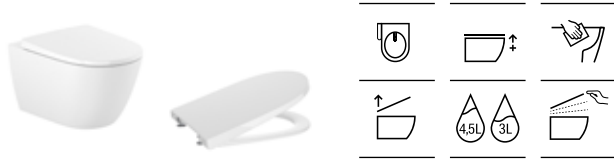

Ona

N Colores Blanco y Negro mate

Inodoro suspendido 530 mm de longitud		Blanco	Colores N mate
Taza suspendida Roca Rimless® con fijaciones ocultas	A346687..0	€ 236,00	€ 283,00
Asiento y tapa de Supralit®, de caída amortiguada	A801E12..1	€ 130,00	€ 130,00
Asiento y tapa de Supralit®	A801E10..1	€ 70,20	€ 70,20