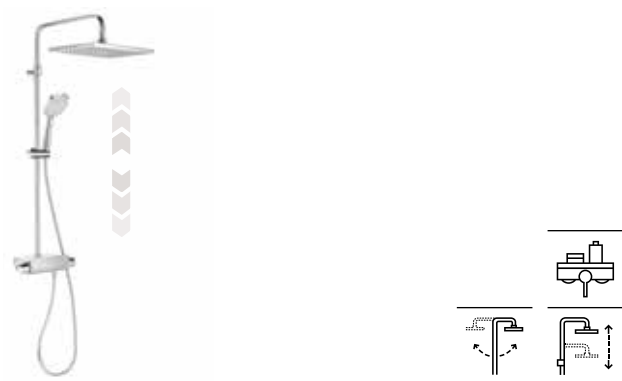

Cromado **A5A9H09C00** €765,00

Deck-T Square

Columna termostática para ducha

Con repisa para ducha. Con altura regulable de 800 a 1200 mm y brazo de ducha orientable

Cromado **A5A9C88C00** €669,00

Deck-T Round