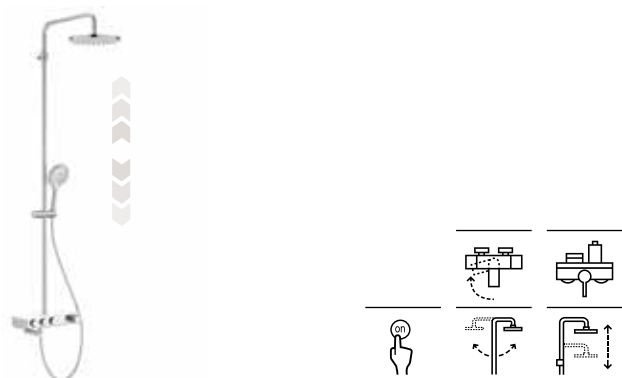

Columnas de ducha termostáticas

Index-T Switch 3v Baño-ducha

Columna termostática para baño-ducha

Con repisa para ducha y caño de llenado de bañera retráctil. Altura regulable de 1320 a 1670 mm y brazo de ducha orientable. Rociador Ø250 mm, flexible satinado PVC 1,70 m y ducha de mano Plenum Go 120/3F

Cromado **A5A9H09C00** €765,00