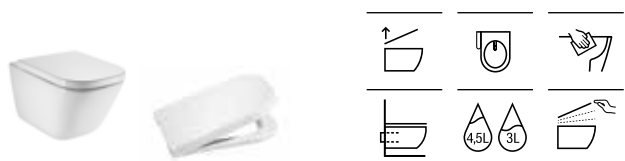

Inodoro suspendido		
540 mm de longitud		Blanco
Taza suspendida Roca Rimless® con fijaciones ocultas	A34647L000	€ 216,00
Asiento y tapa de Supralit®, de caída amortiguada	A80147200B	€ 110,00
Asiento y tapa de Supralit®	A80147000B	€ 59,00