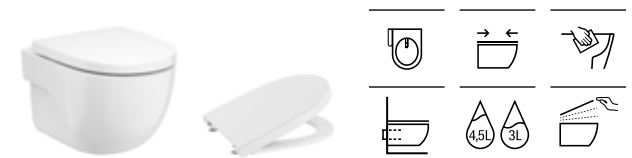

Inodoro suspendido compacto		Blanco
480 mm de longitud		
Taza suspendida Roca Rimless® con fijaciones ocultas	A346244000	€ 256,00
Asiento y tapa de Supralit®, de caída amortiguada	A8012AC00B	€ 125,00
Asiento y tapa de Supralit®, de caída libre	A8012AB00B	€ 70,70