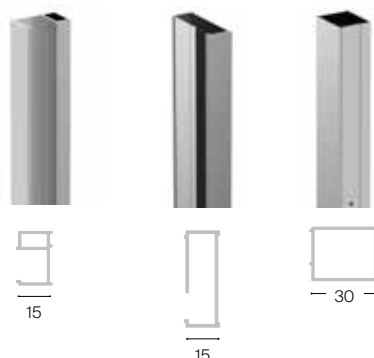

Perfiles suplementarios

Perfil suplementario

Para mamparas standard Brisa, Ura y Victoria

		Medidas	Perfil Plata brillo	Perfil Negro mate
AM3492000.	Brisa / Victoria Plus / Ura	15 x 2000	€ 52,80	€ 58,00
AM1511950.	Ura (anterior 2025)	15 x 1950	€ 50,70	-
AM1961950.	Victoria (anterior 2025)	30 x 1950	€ 48,20	-

Brisa Ura Victoria