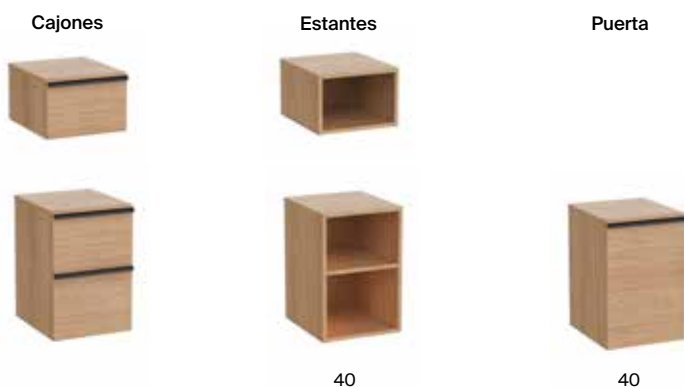

Paso 2: añade más módulos auxiliares

Módulos auxiliares de un cajón, dos cajones, un estante, dos estantes, o una puerta

Módulo auxiliar 1 cajón 400	A858037...	€ 352,00
Módulo auxiliar 1 cajón 585	A858038...	€ 382,00
Módulo auxiliar 1 cajón 785	A858039...	€ 412,00
Módulo auxiliar 2 cajones 400	A858040...	€ 528,00
Módulo auxiliar 2 cajones 586	A858041...	€ 573,00
Módulo auxiliar 2 cajones 785	A858042...	€ 620,00
Módulo auxiliar 1 puerta 400	A858043...	€ 475,00
Módulo auxiliar 1 estante 400	A858044... *	€ 298,00
Módulo auxiliar 2 estantes 400	A858045... *	€ 403,00

* A medida por configurador entre 20 y 40 cm

No se admiten devoluciones en ningún producto configurable