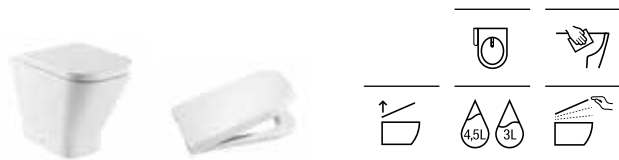

The Gap Square

Inodoro tanque alto o empotrable adosado a pared		
540 mm de longitud		Blanco
Taza para tanque alto, tanque empotrable o fluxor Roca Rimless®, de salida dual con juego de fijación	A347737000	€ 184,00
Asiento y tapa de Supralit®, de caída amortiguada	A80147200B	€ 110,00
Asiento y tapa de Supralit®	A80147000B	€ 59,00