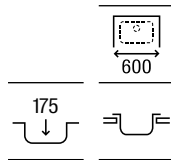

Glasgow 100 ED

Fregadero de una cubeta, un escurridor a la derecha y desagüe 3/2

1000 x 500 x 170 **A873101C01** €228,00