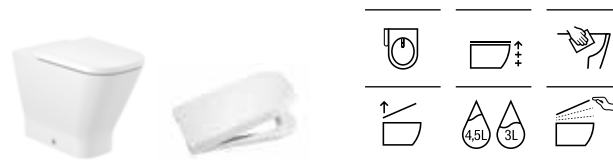

The Gap Square

Inodoro tanque alto o empotrable adosado a pared		
540 mm de longitud		Blanco
Taza para tanque alto, tanque empotrable o fluxor Roca Rimless®, de salida dual con juego de fijación	A347737000	€ 184,00
Asiento y tapa de Supralit®, de caída amortiguada	A80147200B	€ 110,00
Asiento y tapa de Supralit®	A80147000B	€ 59,00