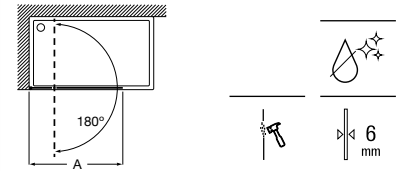

Line D1HF

Hoja fija ducha + 1 batiente mediante perfil

Medidas (A)	Cristal 6 mm			
	Cristal Transparente		Cristal Fumato, Mate o Decorado*	
	Plata brillo	Negro mate cepillado	Plata brillo	Negro mate cepillado
800 - 1000	€ 595,00	€ 655,00	€ 740,00	€ 800,00
1001 - 1200	€ 635,00	€ 698,00	€ 790,00	€ 853,00
1201 - 1400	€ 692,00	€ 760,00	€ 857,00	€ 925,00

Compensación: 7 mm.

*Precios de Decorados Cuarzo y Cloud. Precios de Decorados Mist y Rain con perfil Plata brillo: incremento del 100% sobre precio de Cristal Transparente. Precios de Decorados Mist y Rain con perfil Negro: consultar configurador.