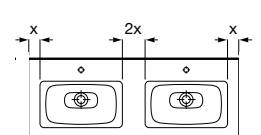

De 2 hasta 4 Cubetas

	x mínimo (mm)
Round	105
Soft / Square	75
Beyond	70

Por defecto el lavabo se suministra sin sifón. Opcionalmente puede solicitarse los desagües indicados. Las referencias se generan automáticamente al cursar el pedido en el configurador. Los lavabos y estantes incluyen las correspondientes escuadras para su instalación.

No se admiten devoluciones en ningún producto configurable

Medidas en mm

Toda factura tendrá el recargo del IVA / La presente tarifa anula las anteriores