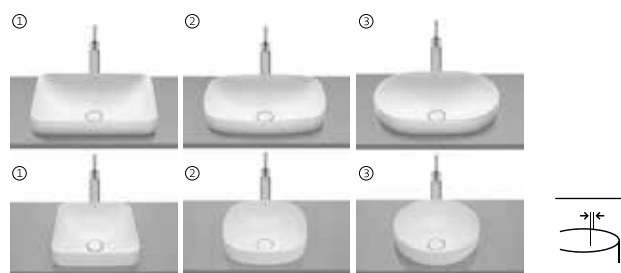

Lavabo encimera Fineceramic®

Incluye desagüe universal con tapón cerámico
Ø72 mm

			Blanco	Colores mate
① Square	550 x 370 x 75	A327534..0	€ 337,00	€ 406,00
	370 x 370 x 75	A32753R..0	€ 306,00	€ 365,00
② Soft	550 x 370 x 75	A327504..0	€ 337,00	€ 406,00
	370 x 370 x 75	A32750R..0	€ 306,00	€ 365,00
③ Round	Ø550 x 75	A327527..0	€ 337,00	€ 406,00
	Ø370 x 75	A32752R..0	€ 306,00	€ 365,00