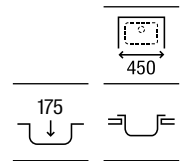

Glasgow 80 EI

Fregadero de una cubeta, un escurridor a la izquierda y desagüe 3/2

800 x 500 x 170 **A874801C01** €204,00