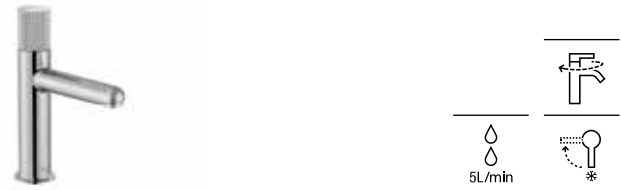

Grifería para lavabo con cuerpo liso

Con aireador y enlaces de alimentación flexibles. Maneta Stripes

Cromado	A5A3B3FC00	€ 175,00
Negro Titanio	A5A3B3FCN0	€ 243,00
Colores Nu	A5A3B3F..0	€ 243,00
Desagüe click-clack Ø65 mm	Cromado	A505401000 € 27,70
	Negro Titanio	A5054015CN € 41,90
	Colores Nu	A5054015.. € 41,90