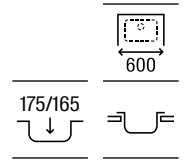

Glasgow 100 EI 2C

Fregadero de dos cubetas, un escurridor a la izquierda y desagüe 3/2

1000 x 500 x 170/150 **A87S101C01** €256,00