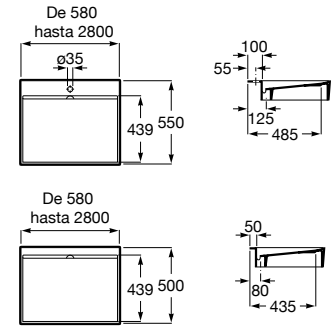

Toallero opcional

Posibilidad de hasta 4 toalleros

Estante adicional

Disponible en ancho 385 mm y altura 50 mm

Modelos cubetas

Modo Dash 550 mm

Modo Dash de 580 hasta 2800

Compatibilidad de configuración según ancho encimera