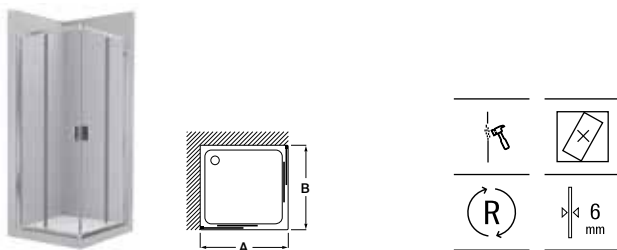

Angular

Victoria 2L2

Angular ducha de 2 hojas correderas + 2 fijas

	Medidas (A y B)	Mín-Máx (A y B)	Plata brillo	Cristal Transparente
AM18807012	700	665-690	€ 220,00	
AM18807512	750	715-740	€ 227,00	
AM18808012	800	765-790	€ 230,00	
AM18809012	900	865-890	€ 238,00	
AM18810012	1000	965-990	€ 242,00	
AM18812012	1200	1165-1190	€ 263,00	

Para precio total sumar ambos lados (A+B).