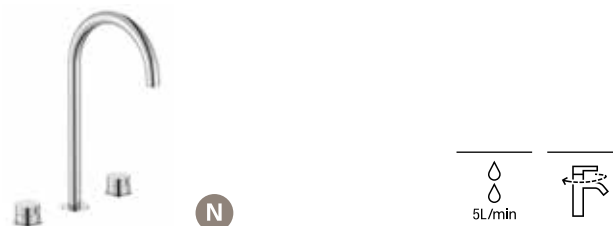

Grifería para lavabo, caño 323 mm

Con caño central, aireador y enlaces de alimentación flexibles

Cromado	A5A379EC00	€ 275,00
Acabados Everlux	A5A379E..0	€ 409,00
Acabados mate	A5A379E..0	€ 385,00