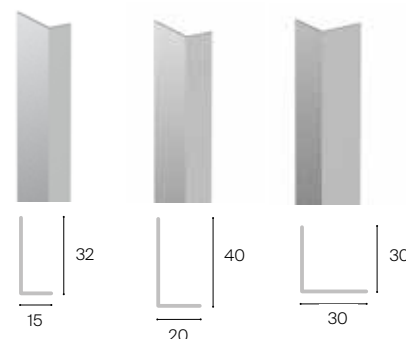

Perfil suplementario horizontal angular N

Para mamparas de todas las colecciones Roca

	Medidas	Alto	Perfil Blanco	Perfil Plata brillo	Perfil Plata mate	Perfil Negro mate cepillado
AM9900650.	32 x 15	2500	€ 43,20	€ 48,00	€ 43,20	€ 52,80
AM9900660.	40 x 20	2500	€ 55,80	€ 62,00	€ 55,80	€ 68,20
AM9900670.	30 x 30	2500	€ 55,80	€ 62,00	€ 55,80	€ 68,20