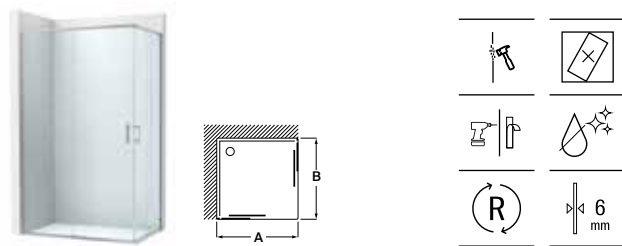

Angular

Victoria Plus 2L2 **N**

Angular ducha de 2 hojas correderas + 2 fijas

	Medidas (A o B)	Medidas montaje Min-Max (A o B)	Cristal Transparente	
			Plata brillo	Negro mate
AM12A2BC7D001.NMN	700	670-720	€ 220,00	€ 242,00
AM12A2EE7D001.NMN	750	721-770	€ 227,00	€ 250,00
AM12A3207D001.NMN	800	771-820	€ 230,00	€ 253,00
AM12A3527D001.NMN	850	821-870	€ 233,00	€ 257,00
AM12A3847D001.NMN	900	871-920	€ 238,00	€ 262,00
AM12A3E87D001.NMN	1000	921-1020	€ 242,00	€ 267,00
AM12A44C7D001.NMN	1100	1021-1120	€ 260,00	€ 287,00
AM12A4B07D001.NMN	1200	1121-1220	€ 263,00	€ 290,00

Victoria Plus MR **N**

Angular ducha de 2 hojas correderas + 2 fijas

	Medidas (A)	Medidas montaje Min-Max (A)	Apertura (B)	Cristal Transparente	
				Plata brillo	Negro mate
AM12E2EE7D001.NMN	750 (R375)	715-740	407	€ 447,00	€ 492,00
AM12E3207D001.NMN	800 (R500)	765-790	420	€ 475,00	€ 523,00
AM12F3207D001.NMN	800 (R550)	765-790	395	€ 475,00	€ 523,00
AM12E3847D001.NMN	900 (R500)	865-890	525	€ 492,00	€ 542,00
AM12F3847D001.NMN	900 (R550)	865-890	540	€ 492,00	€ 542,00
AM12E3E87D001.NMN	1000 (R500)	965-990	540	€ 515,00	€ 567,00

Para precio total sumar ambos lados (A+B).