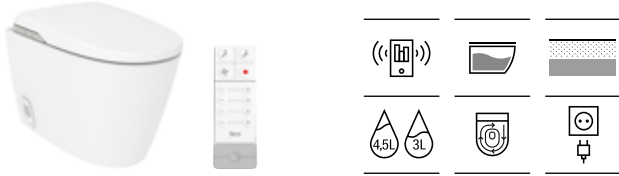

In-Wash® con In-tank®

In-Wash® Insignia con In-tank®

Adosado a pared

Blanco

Inodoro a suelo con tanque integrado de doble descarga 4,5/3l. Roca Rimless® Vortex. Esmalte Supraglaze® **A803105001** € 3.363,00