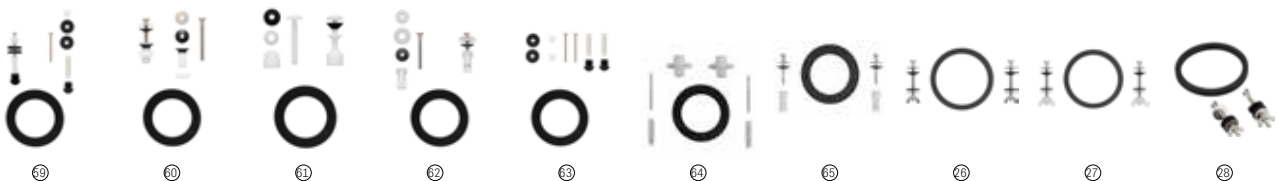

Fijaciones y junta taza-tanque

⑱	Kit de fijación taza tanque		AV0020300R	€ 5,95
⑲	Kit de fijación taza tanque BTW		AV0028800R	€ 17,20
⑲	Kit de fijación taza tanque		AV0012500R	€ 5,87
⑲	Kit de fijación taza tanque		AV0013200R	€ 13,50
⑲	Kit de fijación taza tanque		AV0014700R	€ 8,54
⑲	Kit de fijación de taza tanque bajo a pared		A822045400	€ 8,47
⑲	Kit de fijación taza tanque		AV0007300R	€ 6,46
⑲	Fijaciones y junta taza tanque	America, Liberty, Veronica, Georgia, Sidney, Meridian, Dama Senso, Dama Retro, Giralda	AV0008000R	€ 6,63
⑲	Fijaciones y junta taza tanque	Victoria	AV0007400R	€ 6,06
⑲	Fijaciones y junta taza tanque	Dual, Lorentina	AV0019800R	€ 8,35