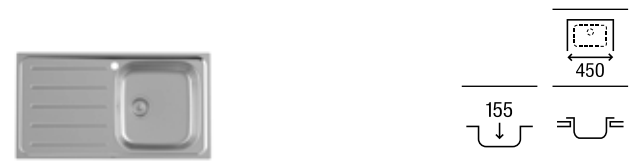

Victoria 90 EI

Fregadero de una cubeta, un escurridor a la izquierda y desagüe

900 x 490 x 155 **A874901A01** € 201,00