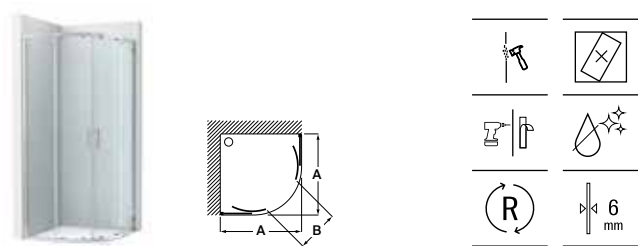

Angular

Victoria Plus 2L2 **N**

Angular ducha de 2 hojas correderas + 2 fijas

	Medidas (A o B)	Medidas montaje Min-Max (A o B)	Cristal Transparente	
			Plata brillo	Negro mate
AM12A2BC7D001.NMN	700	670-720	€ 220,00	€ 242,00
AM12A2EE7D001.NMN	750	721-770	€ 227,00	€ 250,00
AM12A3207D001.NMN	800	771-820	€ 230,00	€ 253,00
AM12A3527D001.NMN	850	821-870	€ 233,00	€ 257,00
AM12A3847D001.NMN	900	871-920	€ 238,00	€ 262,00
AM12A3E87D001.NMN	1000	921-1020	€ 242,00	€ 267,00
AM12A44C7D001.NMN	1100	1021-1120	€ 260,00	€ 287,00
AM12A4B07D001.NMN	1200	1121-1220	€ 263,00	€ 290,00

Victoria Plus MR **N**

Angular ducha de 2 hojas correderas + 2 fijas

	Medidas (A)	Medidas montaje Min-Max (A)	Apertura (B)	Cristal Transparente	
				Plata brillo	Negro mate
AM12E2EE7D001.NMN	750 (R375)	715-740	407	€ 447,00	€ 492,00
AM12E3207D001.NMN	800 (R500)	765-790	420	€ 475,00	€ 523,00
AM12F3207D001.NMN	800 (R550)	765-790	395	€ 475,00	€ 523,00
AM12E3847D001.NMN	900 (R500)	865-890	525	€ 492,00	€ 542,00
AM12F3847D001.NMN	900 (R550)	865-890	540	€ 492,00	€ 542,00
AM12E3E87D001.NMN	1000 (R500)	965-990	540	€ 515,00	€ 567,00

Para precio total sumar ambos lados (A+B).