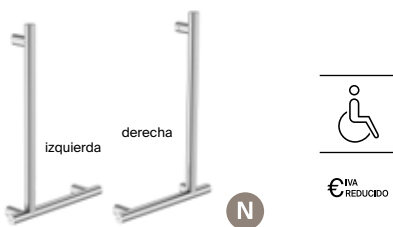

N

Asa angular de baño 90°
Acero inoxidable pulido

Izquierda	A816945C00	€ 170,00
Derecha	A816946C00	€ 170,00