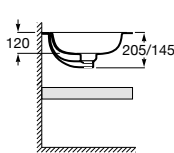

Toallero opcional

Para faldón de 125 mm

Estante adicional

Disponible en ancho 385 mm y altura 50 mm

Modelos cubetas

Modo Round

Modo Soft

A	B	C	D
450	260	185/125	100
550	310	205/145	120