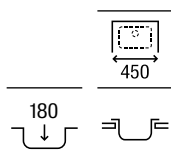

Budapest 86 ED

Fregadero de una cubeta y un orificio para grifería, un escurridor a la derecha y desagüe 3/2"

860 x 500 x 180 **A870N30860** € 231,00