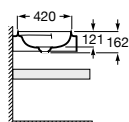

Beyond

	B
Mín	315
Máx	2485

Compatibilidad de cubetas según ancho de encimera

Medida cubeta (mm)	Ancho encimera (mm)		Longitud mínima encimera (mm)				
	450	500	1 cubeta	2 cubetas	3 cubetas	4 cubetas	
Ø370	NO	SI	580	1.160	1.740	2.320	
Modo	450 x 260	SI	SI	600	1.200	1.800	2.400
	550 x 310	SI	SI	700	1.400	2.100	2.800
Beyond	500 x 420	NO	SI	630	1.260	1.890	2.520