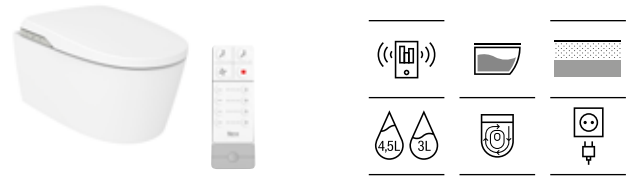

In-Wash® Insignia con In-tank®

Suspendido

Blanco

Inodoro suspendido con tanque integrado de doble descarga 4,5/3l. Roca Rimless® Vortex. Esmalte Supraglaze® **A803104001** € 3.363,00