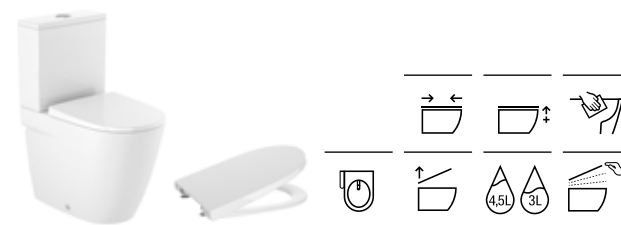

Inodoro de tanque bajo compacto adosado a pared		Blanco	Colores N mate
600 mm de longitud			
Taza para tanque bajo Roca Rimless® adosado a pared, salida de evacuación dual. Altura de 420 mm (sin asiento). Incluye codo de evacuación	A342688..0	€ 217,00	€ 262,00
Tanque con tapa y mecanismo de doble pulsador 4,5/3 litros, regulable a 4/2 litros, alimentación lateral	A341680..0	€ 199,00	€ 239,00
Tanque con tapa y mecanismo de doble pulsador 4,5/3 litros, regulable a 4/2 litros, alimentación inferior	A341681..0	€ 199,00	€ 239,00
Asiento y tapa de Supralit®, de caída amortiguada	A801E22..1	€ 130,00	€ 130,00
Asiento y tapa de Supralit®	A801E20..1	€ 70,20	€ 70,20