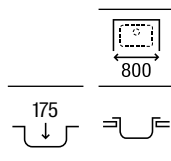

Glasgow 80

Fregadero de dos cubetas y desagüe de 3/2

800 x 500 x 170 **A872801C01** €223,00