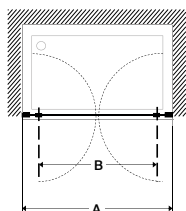

Victoria

Altura 1950 mm

Frontal

Victoria 2P*

Frontal ducha de 2 hojas batientes

	Medidas (A)	Medidas montaje Min-Max (A)	Apertura (B)	Cristal Transparente
				Plata Brillo
AM19208012	800	760-810	580	€ 423,00
AM19209012	900	860-910	680	€ 438,00

* Hasta fin de existencias