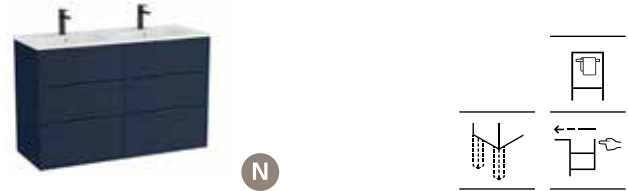

Optica

Unik Optica

Mueble de seis cajones y lavabo doble de porcelana
1200 **A852458...** €1.025,00

Opcional:

Conjunto de 4 patas de 110 mm	A816827...	€ 40,80
Caja organizadora 90 x 90	A816819409	€ 11,20
Caja organizadora 208 x 100	A816820409	€ 18,70

Accesorios EXTRA para muebles, ver pág. 372 en el capítulo de Accesorios