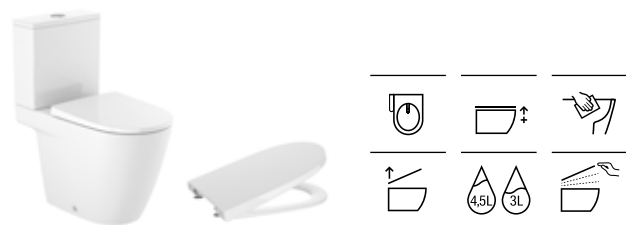

Inodoro de tanque bajo		Blanco	Colores N mate
675 mm de longitud			
Taza para tanque bajo Roca Rimless®, salida de evacuación dual. Altura de 420 mm (sin asiento)	A342687..0	€ 206,00	€ 247,00
Tanque con tapa y mecanismo de doble pulsador 4,5/3 litros, regulable a 4/2 litros, alimentación lateral	A341680..0	€ 199,00	€ 239,00
Tanque con tapa y mecanismo de doble pulsador 4,5/3 litros, regulable a 4/2 litros, alimentación inferior	A341681..0	€ 199,00	€ 239,00
Asiento y tapa de Supralit®, de caída amortiguada	A801E12..1	€ 130,00	€ 130,00
Asiento y tapa de Supralit®	A801E10..1	€ 70,20	€ 70,20