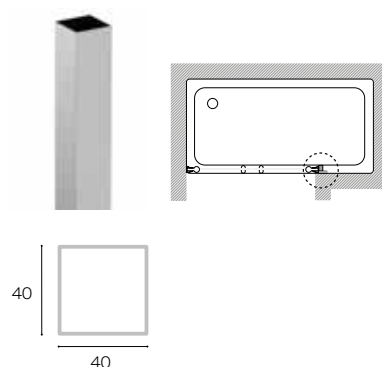

Perfil suplementario lateral N

Para mamparas de todas las colecciones Roca

	Medidas	Alto	Perfil Blanco	Perfil Plata brillo	Perfil Plata mate	Perfil Negro mate cepillado
AM9900680.	40 x 40	2500	€ 106,00	€ 118,00	€ 106,00	€ 130,00