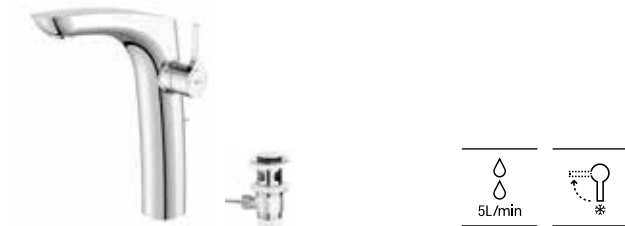

Grifería para lavabo con caño alto
Con desagüe automático y enlaces de alimentación flexibles

Cromado	A5A343AC00	€ 443,00