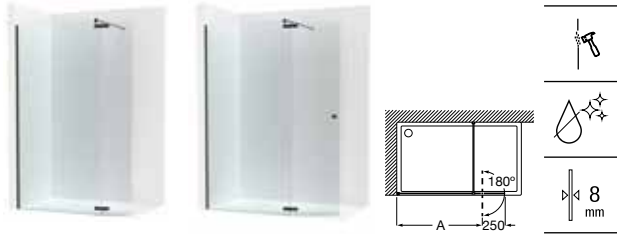

Tomando como referencia el vértice de la mampara, determinamos la posición derecha o izquierda

Line

Altura 2000 mm

Walk-in

Line DHF

Hoja fija ducha + 1 batiente mediante bisagras

	Cristal 8 mm			
	Cristal Transparente		Cristal Fumato, Mate o Decorado*	
Medidas (con puerta batiente de 250)	Plata brillo	Negro mate cepillado	Plata brillo	Negro mate cepillado
700 - 1000	€ 632,00	€ 695,00	€ 782,00	€ 845,00
1001 - 1200	€ 687,00	€ 755,00	€ 852,00	€ 920,00
1201 - 1400	€ 740,00	€ 813,00	€ 915,00	€ 988,00
Medidas (con puerta batiente de 500)	Plata brillo	Negro mate cepillado	Plata brillo	Negro mate cepillado
700 - 1000	€ 693,00	€ 762,00	€ 858,00	€ 927,00
1001 - 1200	€ 748,00	€ 822,00	€ 928,00	€ 1.002,00
1201 - 1400	€ 802,00	€ 880,00	€ 992,00	€ 1.070,00