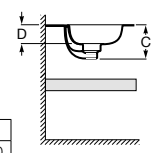

Modo Square

A	B	C	D
450	260	185/125	100
550	310	205/145	120