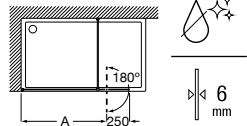

Line DHF

Hoja fija ducha + 1 batiente mediante perfil

Medidas (con puerta batiente de 250)	Cristal 6 mm			
	Cristal Transparente		Cristal Fumato, Mate o Decorado*	
	Plata brillo	Negro mate cepillado	Plata brillo	Negro mate cepillado
700 - 900	€ 545,00	€ 598,00	€ 693,00	€ 746,00
901 - 1200	€ 607,00	€ 667,00	€ 770,00	€ 830,00

Medidas (con puerta batiente de 500)	Cristal 6 mm			
	Cristal Transparente		Cristal Fumato, Mate o Decorado*	
	Plata Brillo	Negro mate cepillado	Plata Brillo	Negro mate cepillado
700 - 900	€ 607,00	€ 668,00	€ 770,00	€ 831,00
901 - 1200	€ 668,00	€ 735,00	€ 848,00	€ 915,00

Compensación: 7 mm.

*Precios de Decorados Cuarzo y Cloud. Precios de Decorados Mist y Rain con perfil Plata brillo: incremento del 100% sobre precio de Cristal Transparente. Precios de Decorados Mist y Rain con perfil Negro: consultar configurador.

Opcional: Tirante a techo y toallero. El toallero opcional se ha de adquirir en el momento de configurar la mampara, no se puede añadir posteriormente.
Toallero opcional Plata brillo de 400mm o 700mm 130 € o Toallero opcional negro mate de 400mm o 700mm 130 €.

Tirante opcional a techo de 1000mm: AM99003702 Plata brillo 82,30 € y AM99003706 Negro mate 91,70 €.