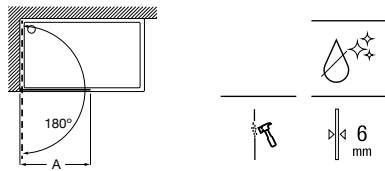

Tomando como referencia el vértice de la mampara, determinamos la posición derecha o izquierda

Line

Altura 2000 mm

Walk-in

Line D1H

Hoja de ducha batiente mediante perfil

Medidas (A)	Cristal 6 mm			
	Cristal Transparente		Cristal Fumato, Mate o Decorado*	
	Plata brillo	Negro mate cepillado	Plata brillo	Negro mate cepillado
600 - 800	€ 455,00	€ 500,00	€ 563,00	€ 608,00
801 - 1000	€ 477,00	€ 525,00	€ 590,00	€ 638,00