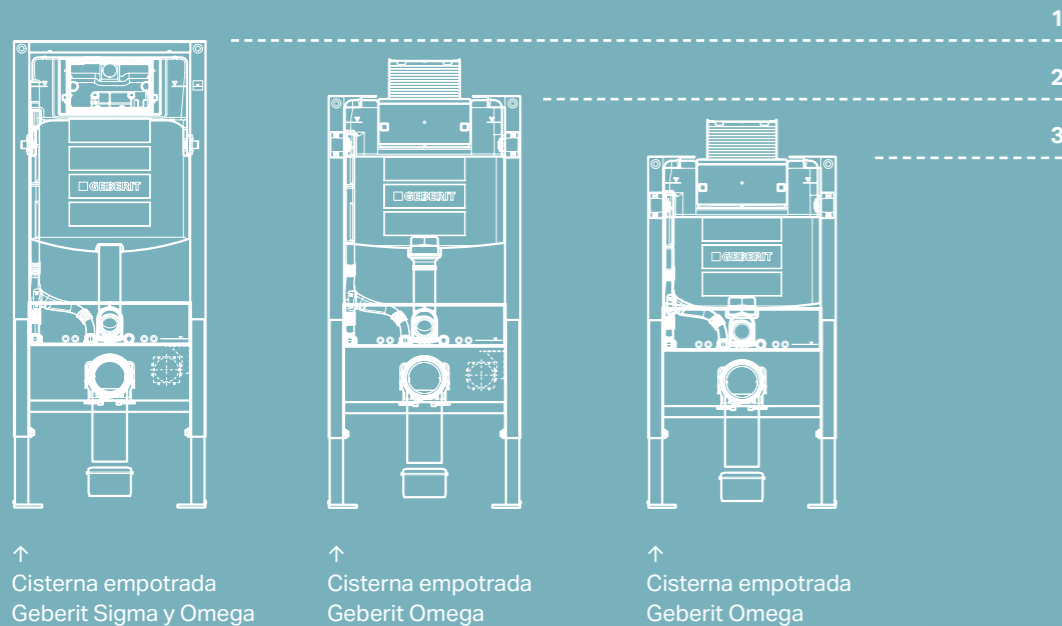

CISTERNAS EMPOTRADAS GEBERIT

TECNOLOGÍA SUIZA DETRÁS DE LA PARED

La tecnología de descarga de Geberit - el número uno europeo en el campo de la tecnología para el baño - va unida a la sostenibilidad, la fiabilidad y la conservación de los recursos. La tecnología de descarga de Geberit ahorra agua gracias al sistema de doble descarga y ofrece una alta fiabilidad, con 10 años de garantía y con una disponibilidad de repuestos garantizada de 50 años, en todas las piezas mecánicas reemplazables de las cisternas empotradas y los pulsadores. Las cisternas empotradas Geberit están disponibles en diferentes alturas para adaptarse a cada baño. Las cisternas están preparadas para la instalación de productos que

requieren conexiones eléctricas, esto quiere decir que inodoros bidé, unidades de eliminación de olores, luces de orientación, pulsadores sin contacto y otros dispositivos se pueden instalar de forma rápida y sencilla. Además, las principales cisternas empotradas Geberit vienen equipadas con un codo de desagüe en PVC para facilitar la conexión a la evacuación existente. Con una gran variedad de inodoros, encontrarás la solución perfecta "delante de la pared" para conseguir el baño de tus sueños.

www.geberit.es/cisternasempotradas

TECNOLOGÍA DE DESCARGA GEBERIT