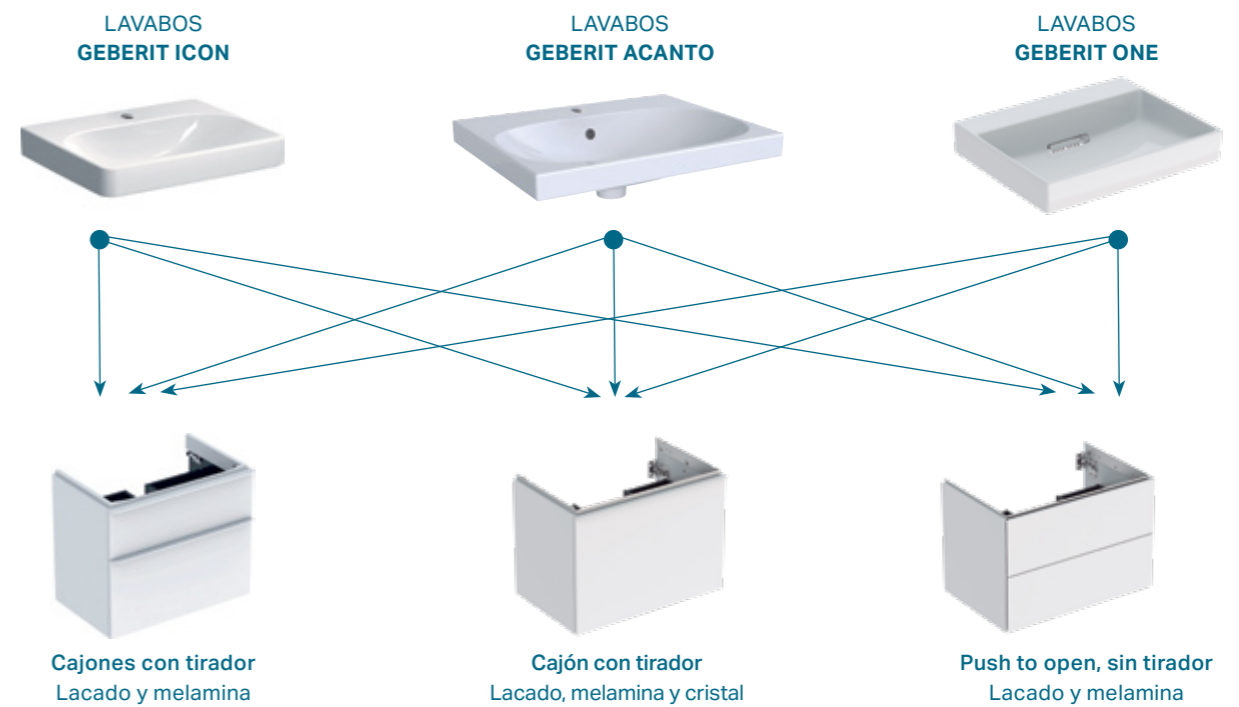

GAMA DE LABAVOS Y MUEBLES

GEBERIT MIX & MATCH

Geberit ofrece ahora toda una serie de opciones diferentes para adaptar la zona de lavabo a las preferencias personales de los clientes, tanto en términos de diseño como de funcionalidad. Con Mix & Match, ahora se pueden combinar muebles de baño, lavabos, espejos y accesorios de forma modular en diferentes series.

El surtido de lavabos Mix & Match incluye muebles de baño y lavabos de las series de baño Geberit ONE, Acanto e iCon, todos ellos perfectamente armonizados de una serie a otra.