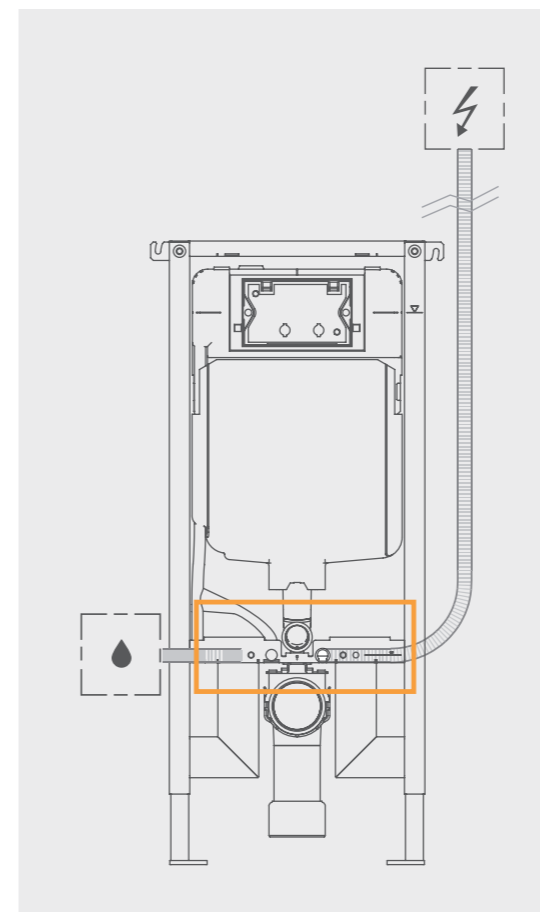

VÍDEO
INSTALACIÓN
TUMA

Geberit AquaClean une el confort, el diseño y la durabilidad con la calidad Geberit para generar soluciones estéticas e innovadoras para el baño. Descubre ahora el inodoro que te limpia tan solo con agua.

INSTALACIÓN SENCILLA

Sólo necesitas una toma de agua y una de corriente eléctrica.