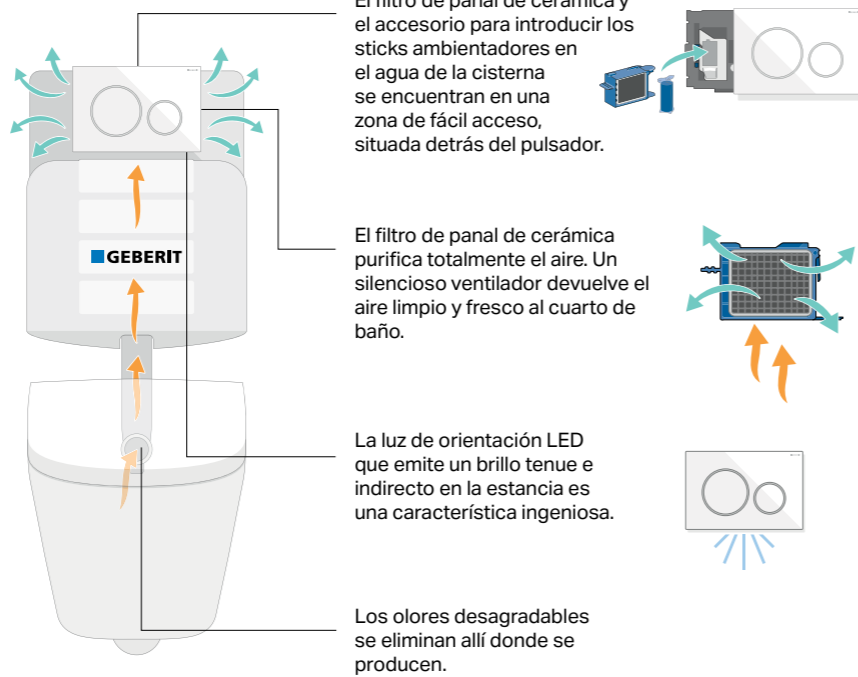

Inodoro y bidé al suelo Geberit iCon

GEBERIT DUOFRESH

MEJOR SIN OLORES

LOS OLORES DESAGRADABLES EN EL BAÑO SON COSA DEL PASADO

Lo que ya existe desde hace tiempo en las cocinas, ahora se puede aplicar en el baño. Una forma efectiva de deshacerse de los olores desagradables. El módulo Geberit DuoFresh atrapa los malos olores directamente en el inodoro, limpia el aire en un filtro de panel de cerámica y lo devuelve a la habitación. Esto evita que los olores desagradables se propaguen por todo el baño y ya no hace falta abrir las ventanas o usar ambientadores. Gracias al sensor de proximidad, el sistema de eliminación de olores se enciende automáticamente tan pronto como alguien se sienta en el inodoro. Benefíciate de una mayor comodidad gracias a la luz de orientación LED y a la inserción de pastillas activas en la cisterna. El módulo Geberit DuoFresh se puede instalar fácilmente en cualquier cisterna Geberit Sigma y se puede combinar con casi cualquier pulsador de la gama Sigma.

MÓDULO GEBERIT DUOFRESH

VER VÍDEO DE INSTALACIÓN Y MANTENIMIENTO

MÓDULO GEBERIT DUOFRESH

Se accede fácilmente al filtro de panel de cerámica a través del pulsador.

Luz LED de orientación nocturna para no molestar a quienes están durmiendo cuando se va al baño por la noche.

Sensor de proximidad que activa automáticamente el sistema de eliminación de olores al detectar un usuario en el inodoro.

La intensidad de la luz y el tiempo de funcionamiento se pueden regular al gusto, incluso desde el smartphone, con la App Geberit Home.

Incluye accesorio para colocar DuoFresh sticks en el agua de la cisterna. Así de fácil:

1 Desplaza el pulsador lateralmente.

2 Coloca el stick en el accesorio que está detrás del pulsador.

3 Vuelve a poner el pulsador. El stick ya está en un sitio fijo dentro del agua de la cisterna.