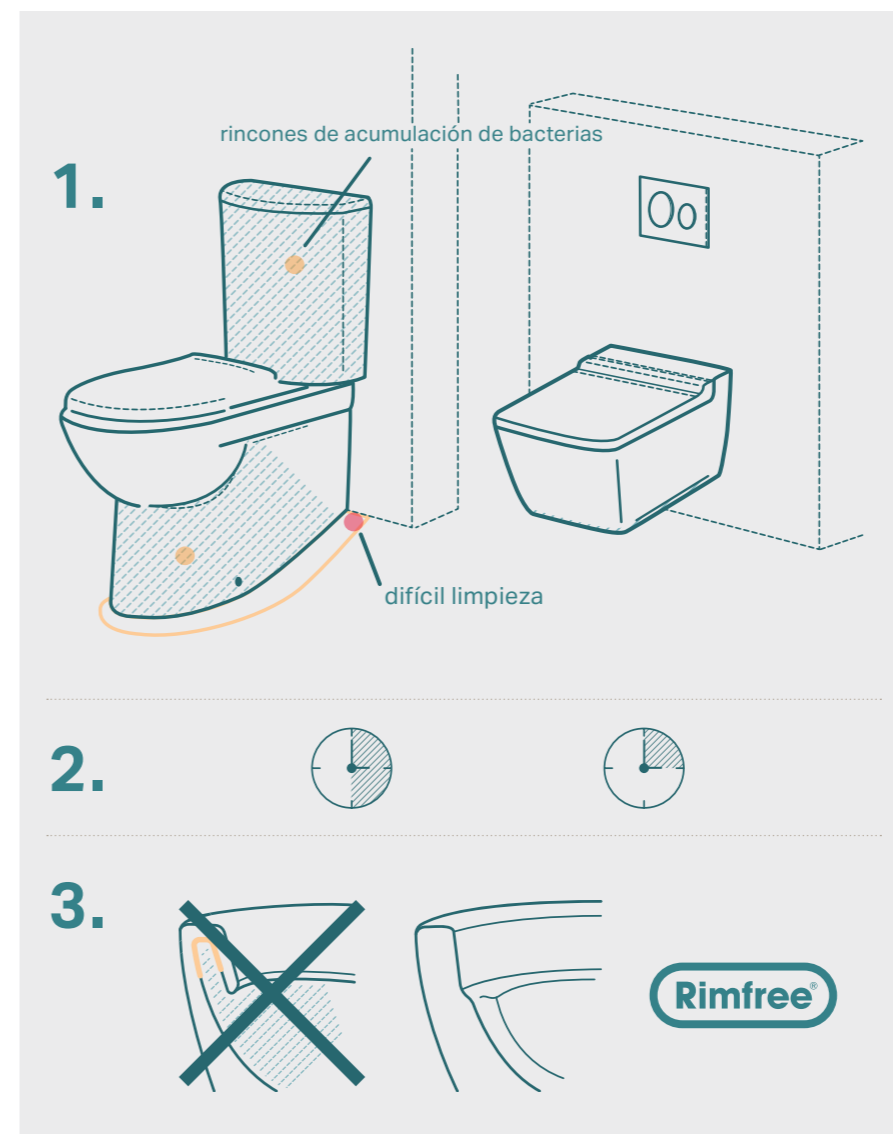

MEJOR EN HIGIENE

Los inodoros Geberit Rimfree®, diseñados sin brida ni rebordes en el interior, hacen del baño un lugar aún más higiénico.

AHORRA TIEMPO

Como la solución suspendida se limpia con tanta facilidad, ahorra mucho tiempo. Un factor importante no solo para los hoteles.

MEJOR EN AHORRO

El tiempo es dinero así que al no necesitar tanto tiempo para limpiar ya se está ahorrando.

RAZONES PARA ELEGIR EL INODORO SUSPENDIDO

AHORRAR ESPACIO ES GANAR EN CONFORT

Ahorrar espacio no solo es crucial para darle a tu baño un toque moderno, sino también para mejorar tu confort. Si eliminas la cisterna vista y suspendes el inodoro, no solo ahorras centímetros en el cuarto de baño, también ganas sensación de amplitud al eliminar elementos del baño que quedarían a la vista. Tanto si el baño es pequeño como si no, tener más espacio en el baño ayuda a moverse más cómodamente por la estancia y a tener más sensación de bienestar.

+28%

INODOROS SUSPENDIDOS

FÁCIL DE LIMPIAR

1 Limpiar un inodoro suspendido es mucho más fácil y requiere menos tiempo que limpiar un inodoro al suelo. Las razones son obvias: en el inodoro al suelo hay mucho más que limpiar, la superficie es mucho más grande, las esquinas donde se pueden adherir la suciedad y las bacterias son más numerosas y hay partes que, por lo general, no limpias o que son simplemente difíciles de alcanzar.

Habitualmente, el inodoro se coloca en lugares pequeños y/o se instala al lado de una pared o un lavabo. Eso significa que hay que agacharse para llegar a las esquinas más lejanas. Por supuesto, también existe ese problema con una solución suspendida, pero el esfuerzo que requiere es mucho menor.