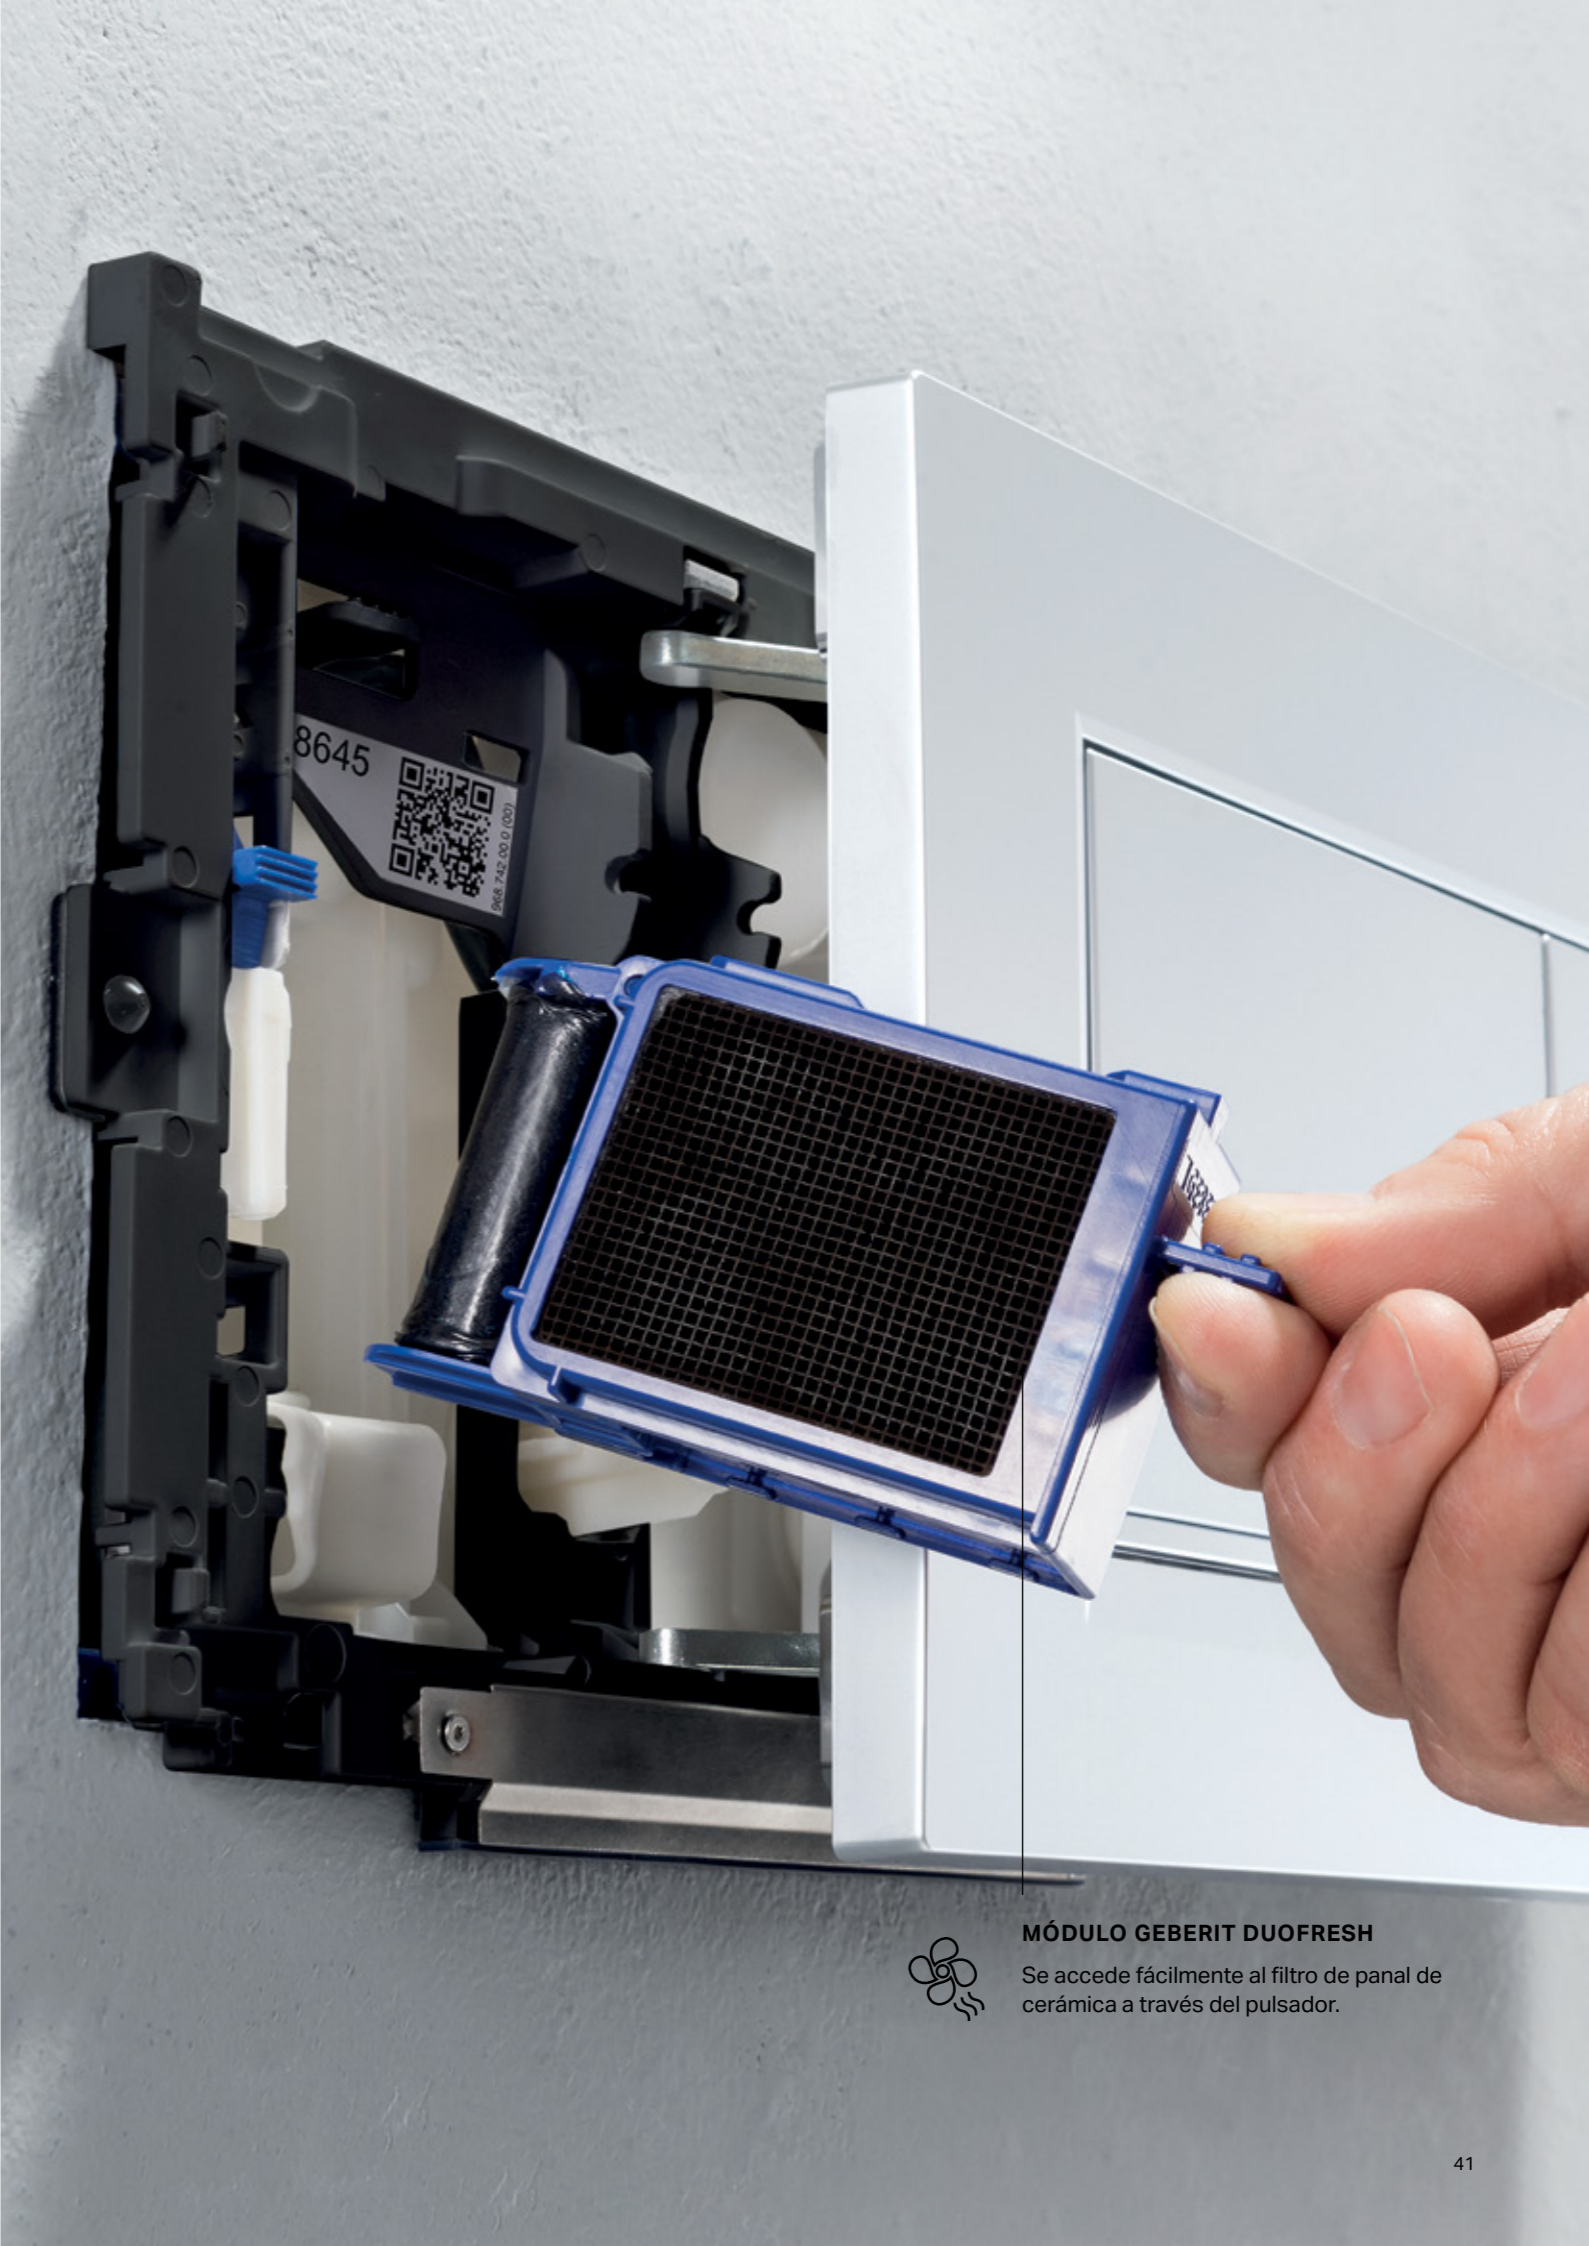

Inodoro y bidé al suelo Geberit iCon

GEBERIT DUOFRESH

MEJOR SIN OLORES

LOS OLORES DESAGRADABLES EN EL BAÑO SON COSA DEL PASADO

Lo que ya existe desde hace tiempo en las cocinas, ahora se puede aplicar en el baño. Una forma efectiva de deshacerse de los olores desagradables. El módulo Geberit DuoFresh atrapa los malos olores directamente en el inodoro, limpia el aire en un filtro de panel de cerámica y lo devuelve a la habitación. Esto evita que los olores desagradables se propaguen por todo el baño y ya no hace falta abrir las ventanas o usar ambientadores. Gracias al sensor de proximidad, el sistema de eliminación de olores se enciende automáticamente tan pronto como alguien se sienta en el inodoro. Benefíciate de una mayor comodidad gracias a la luz de orientación LED y a la inserción de pastillas activas en la cisterna. El módulo Geberit DuoFresh se puede instalar fácilmente en cualquier cisterna Geberit Sigma y se puede combinar con casi cualquier pulsador de la gama Sigma.

MÓDULO GEBERIT DUOFRESH

VER VÍDEO DE INSTALACIÓN Y MANTENIMIENTO

MÓDULO GEBERIT DUOFRESH

Se accede fácilmente al filtro de panel de cerámica a través del pulsador.

Luz LED de orientación nocturna para no molestar a quienes están durmiendo cuando se va al baño por la noche.

Sensor de proximidad que activa automáticamente el sistema de eliminación de olores al detectar un usuario en el inodoro.

La intensidad de la luz y el tiempo de funcionamiento se pueden regular al gusto, incluso desde el smartphone, con la App Geberit Home.

Incluye accesorio para colocar DuoFresh sticks en el agua de la cisterna. Así de fácil:

1 Desplaza el pulsador lateralmente.

2 Coloca el stick en el accesorio que está detrás del pulsador.

3 Vuelve a poner el pulsador. El stick ya está en un sitio fijo dentro del agua de la cisterna.