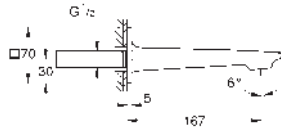

13 264 001	Cromo	417,93
13 264 GN1	Brushed cool sunrise (Oro cepillado)	668,69
13 264 DL1	Brushed warm sunset (Cobre cepillado)	668,69

Allure
Caño de bañera 3/4"
Montaje mural
GROHE Long-Life acabado duradero
Longitud 167 mm