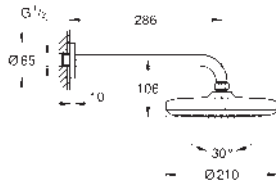

GROHE DUCHAS DE TECHO Y MURALES

Referencia

Color

Precio (€)

102218 243 0

Negro mate

276,57

Tempesta 210

Conjunto de ducha mural con brazo de 286 mm, 1 chorro

Compuesto por:

Ducha mural Tempesta 210 9,5 l/min

1 chorro:

Lluvia

Brazo de ducha Rainshower 286 mm

GROHE Water Saving limitador de caudal 9 l/min

GROHE DreamSpray distribución perfecta

del agua por todo el cabezal

Sistema antical **SpeedClean**

Conducto interno del agua protegido para mayor durabilidad

26 411 000

Cromo

212,75

Idem, sin restrictor de caudal