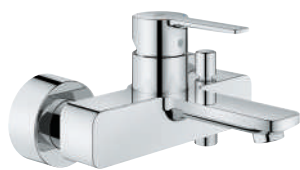

GROHE
LINEARE

Referencia	Color	Precio (€)
33 849 001	Cromo	416,97
33 849 DC1	Supersteel	583,76
33 849 AL1	Brushed hard graphite (Grafito cepillado)	667,15

Lineare
Monomando para baño y ducha 1/2"
Montaje mural
Palanca metálica
GROHE SilkMove Cartucho de discos cerámicos de 35 mm
Limitador ecológico de temperatura
GROHE Long-Life acabado duradero
Inversor automático: baño/ducha
Aireador tipo «Mousseur»
1 salida a ducha G 1/2"
Válvula anti-retorno
Racores en S
Válvula anti-retorno
Instalación con columnas sobre encimera
opcional con uniones 12 030 000

24 063 001	Cromo	245,21
24 063 DC1	Supersteel	343,29
24 063 AL1	Brushed hard graphite (Grafito cepillado)	392,33