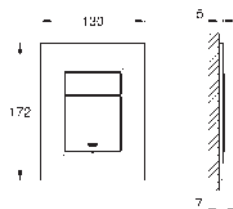

GROHE ACCIONAMIENTOS PARA WC

Referencia	Color	Precio (€)
37 535 000	Cromo	101,31
37 535 P00	cromo mate	101,31
37 535 SH0	Blanco alpino	83,21
37 535 DC0 ★	Supersteel	221,29
37 535 GL0	Cool sunrise (Oro brillo)	221,29
37 535 GN0 ★	Brushed cool sunrise (Oro cepillado)	221,29
37 535 DA0	Warm sunset (Cobre brillo)	221,29
37 535 DL0 ★	Brushed warm sunset (Cobre cepillado)	221,29
37 535 A00	Hard graphite (Grafito brillo)	221,29
37 535 AL0 ★	Brushed hard graphite (Grafito cepillado)	221,29
37 535 KF0	Phantom Black	207,67

Skate Cosmopolitan S

Escudo

Dual Flush

Accionamiento neumático

Cisterna GD2

Instalación vertical

130 x 172 mm, de ABS

GROHE Long-Life acabado duradero

Tecnología GROHE Water Saving ahorro

de agua con el máximo bienestar

Marco con fijaciones magnéticas y anclajes de fijación incluidos

Pulsador compatible con bastidor Rapid SLX

Para usar con cisterna GD 2 de Rapid SL y Uniset pedir el patrón de

montaje 40 911 000 (se vende por separado)

para usar con Rapid SL y Uniset altura de instalación 0,82 m pedir el patrón de

montaje 40 950 000 (se vende por separado)