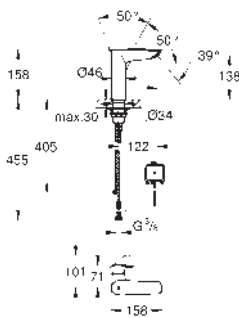

23 975 003
23 975 2433

Cromo
Negro mate

433,85
564,01

Eurosmart
Monomando de lavabo 1/2"
Tamaño M
Sistema Híbrido con opción manual o electrónico
Palanca manual uso preferente
Palanca metálica
GROHE SilkMove Cartucho de discos cerámicos 28 mm
Limitador ecológico de temperatura
Infrarrojo electrónico
Con sensor infrarrojo para comunicación bidireccional para configuración, monitorización y mantenimiento.
Batería de litio 6V. tipo CR-P2
Vida útil de la batería: aprox. 7 años (150 usos al día)
Válvulas anti-retorno
Filtros colectores de suciedad con válvula solenoide integrada
Indicador luminoso de cambio de pila
Con 7 pre programas
Descarga automática, Modo limpieza, Funciones adicionales y ajustes precisos con el mando adicional 36 407 001
Tecnología GROHE Water Saving ahorro de agua con el máximo bienestar
Caudal máximo a 3 bar: 5 l/min
Aísla los conductos de agua internos, sin plomo y sin níquel.
Sistema de rápida instalación
Cuerpo liso
Con conexiones flexibles
Marca CE
Edición Profesional

GRIFERÍAS
ESPECIALES