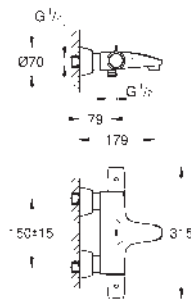

Grohtherm Special
Termostato para baño y ducha 1/2"
Mandos ergonómicos
Mando Aquadimer con múltiple función:
Control de caudal
Inversor para baño/ducha
GROHE TurboStat Cartucho compacto con termoelemento de cera
Temperatura máxima entre 35°C y 43°C
Fácil desinfección térmica via llave opcional 47 994 000
Toma inferior para flexo G 1/2" con válvula anti-retorno incorporada
Filtros colectores de suciedad
GROHE FastFixation para un cambio rápido de las válvulas anti-retorno de las conexiones
100% GROHE CoolTouch incorpora excéntricas aisladas con embellecedor y junta de estanqueidad.
GROHE Long-Life acabado duradero
GROHE SafetyPlus tope de temperatura fijado

34 020 001 Cromo 976,85