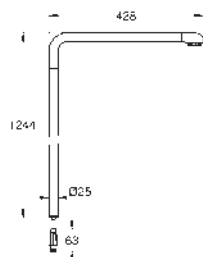

Barra para sistemas de ducha

Material: metal

15 cm más larga que la barra de los sistemas de ducha estándares

Válido para sistemas de ducha Euphoria SmartControl 26 507 y 26 508

GROHE Long-Life acabado duradero

No válido para otros sistemas de ducha

48 498 000

Cromo

144,39