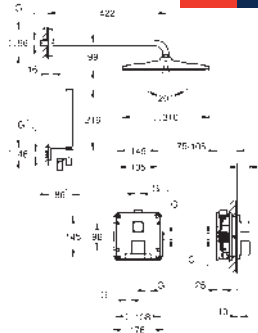

34 868 000	Cromo	1.441,24

Grotherm Cube
Conjunto Perfect shower con Rainshower Mono 310 Cube
Compuesto por:
Termostato de ducha para 2 salidas con cierre e inversor integrado (24 154)
Cuerpo universal GROHE Rapido SmartBox (35 604)
Conjunto de ducha mural Rainshower Mono 310 Cube (26 563) con brazo mural 422 mm (26 145)
Teleducha Euphoria Cube Stick, 1 chorro (27 698)
Soporte de ducha con codo 1/2" (26 659)
Flexo Silverflex de 1,50 m (28 364)
Limitador de caudal opcional 9,5 l/min incluido para teleducha y ducha mural.