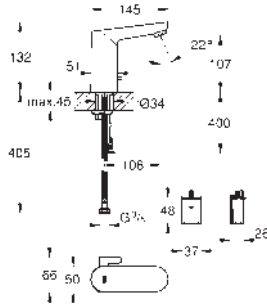

GROHE EUROSMART COSMOPOLITAN E

Referencia

Color

Precio (€)

36 327 002 ★ Cromo

489,49

Eurosmart Cosmopolitan E Mezclador de lavabo electrónico 1/2" Tamaño M con mezclador y limitador ajustable de temperatura

Con sensor infrarrojo para comunicación bidireccional para configuración, monitorización y mantenimiento.

Batería de litio 6V. tipo CR-P2

Vida útil de la batería: aprox. 7 años (150 usos al día)

Tecnología GROHE Water Saving ahorro de agua con el máximo bienestar

Caudal máximo a 3 bar: 5 l/min

Con conexiones flexibles

Válvulas anti-retorno

Filtros colectores de suciedad

con válvula solenoide integrada

Batería externa

Indicador luminoso de cambio de pila

Con 7 pre programas, Descarga automática

Desinfección térmica

Modo limpieza

Funciones adicionales y ajustes precisos

con el mando adicional 36 407 001

Marca CE

Nivel de sonoridad I conforme DIN4109

Tipo de protección IP 59

Sustituye Eurosmart Cosmo E 36 327 001