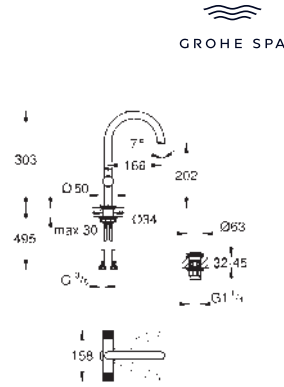

GROHE SPA

GROHE ATRIO PRIVATE COLLECTION

Referencia

Color

Precio (€)

21 138 000	Cromo	861,83
21 138 DC0	Supersteel	1.206,55
21 138 GL0	Cool sunrise (Oro brillo)	1.292,75
21 138 DA0	Warm sunset (Cobre brillo)	1.292,75
21 138 AL0	Brushed hard graphite (Grafito cepillado)	1.378,93

**Atrio Private Collection
Monoblock de lavabo 1/2"**

Tamaño L

Montura cerámica 1/2", 90°
GROHE Long-Life acabado duradero
Tecnología GROHE Water Saving ahorro de agua con el máximo bienestar
Caudal máximo a 3 bar: 5 l/min
Sistema de rápida instalación
Caño giratorio de fundición
Aireador tipo «Mousseur»
Caño giratorio ajustable a 0° / 150° / 360°
Válvula de desagüe 1 1/4" push-open
Con conexiones flexibles

Mandos de metal moleteados

se pueden combinar con incrustaciones de piedra Caesar 48 456 000, 48 457 000