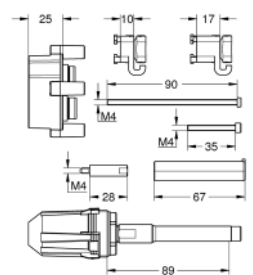

14 056 000

111,45

Set de extensión universal para mezcladores, 25 mm.

Se adapta a los mezcladores empotrados en combinación con GROHE Rapido SmartBox.