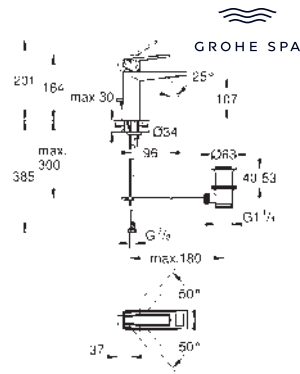

24 398 000	Cromo	1.159,60
24 398 DC0	Supersteel	1.739,39
24 398 AL0	Brushed hard graphite (Grafito cepillado)	1.855,35

Allure Brilliant Private Collection
Monomando de lavabo 1/2"
Tamaño M
Palanca con incrustaciones de piedra Caesarstone Blanca
GROHE SilkMove Cartucho de discos cerámicos 28 mm
Limitador de temperatura
Tecnología GROHE Water Saving ahorro de agua con el máximo bienestar
Caudal máximo a 3 bar: 5 l/min
GROHE FastFixation rápido sistema de instalación
Vaciador automático
Con conexiones flexibles