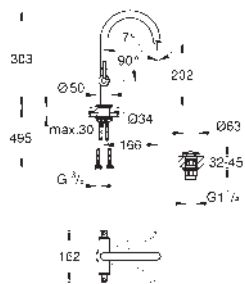

21 145 000	Cromo	587,55
21 145 DC0	Supersteel	822,56
21 145 GL0	Cool sunrise (Oro brillo)	881,31
21 145 DA0	Warm sunset (Cobre brillo)	881,31
21 145 AL0	Brushed hard graphite (Grafito cepillado)	940,07