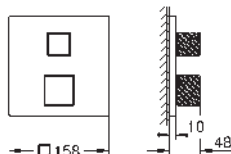

novedad

	24 428 000	Cromo	1.136,76
	24 428 DC0	Supersteel	1.705,15
	24 428 AL0	Brushed hard graphite (Grafito cepillado)	1.818,83

Allure Brilliant
Termostato de ducha para 2 salidas con cierre e inversor integrado
Palanca Moleteada
Sólo parte exterior
Necesario Cuerpo empotrado **GROHE Rapido SmartBox 35 604 o Bastidor Shower Frame Mono 103 993 9990 o Duo 103 994 9990** dependiendo de la ducha mural con 1 o 2 jets.
GROHE TurboStat Cartucho compacto con termoelemento de cera
GROHE Long-Life acabado duradero
Florón metálico con GROHE FastFixation
Escudo de metal, con ajuste 6°
Iconos intuitivos impresos para activar ducha mural y teleducha.
GROHE SafeStop Tope de seguridad a 38°C
GROHE SafeStop Plus limitador de temperatura opcional a 43°C ó 46°C incluido
GROHE AquaDimmer, llave de corte/ inversor integrado.
Caudal:
Salida B = 27 l/min
Salida C = 30 l/min
Parte empotrable no incluida