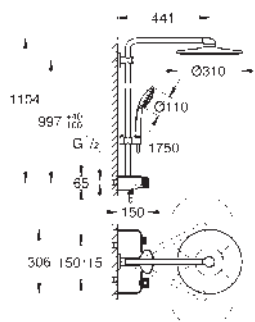

GROHE SISTEMAS EUPHORIA SMARTCONTROL 310 / 260

Referencia Color Precio (€)

26 507 000 *	Cromo	1.298,83
26 507 LS0	Moon white	1.500,43
26 507 DC0	Supersteel	1.948,25
26 507 GL0	Cool sunrise (Oro brillo)	2.208,01
26 507 GN0	Brushed cool sunrise (Oro cepillado)	2.337,89
26 507 DA0	Warm sunset (Cobre brillo)	2.208,01
26 507 DL0	Brushed warm sunset (Cobre cepillado)	2.337,89
26 507 A00	Hard graphite (Grafito brillo)	2.208,01
26 507 AL0	Brushed hard graphite (Grafito cepillado)	2.337,89

Euphoria SmartControl System 310 Duo

Sistema de ducha con termostato incorporado

Compuesto por:

Brazo de ducha de 450 mm orientable 45°
Soporte superior ajustable para adaptarse a los agujeros de instalación existentes

Termostato SmartControl

Dos opciones de ducha:

Ducha mural Rainshower SmartActive 310

2 chorros:

GROHE PureRain, ActiveRain

Caudal máximo a 3 bar: 20 l/min

Teleducha Euphoria 110 Massage, cabezal blanco (27 221 001)

Con 3 tipos de chorro:

Rain, SmartRain, Massage

Caudal máximo a 3 bar: 16 l/min

Elemento deslizable ajustable en altura

Flexo Silverflex de 1,75 m. 1/2" x 1/2" (28 388)

GROHE DreamSpray distribución perfecta del agua por todo el cabezal

GROHE Long-Life acabado duradero

GROHE CoolTouch Aislamiento térmico

GROHE TurboStat Cartucho compacto

con termoelemento de cera

Superficie agarre antideslizante **GROHE ProGrip**

- Tope de seguridad a 38°C

GROHE SafeStop Plus limitador de

temperatura opcional a 43°C incluido

GROHE SmartControl con botones metálicos encastrados. Pulse el botón para

encender y apagar el chorro de agua y gírelo para ajustar el caudal **GROHE**

Water Saving

Bandeja jabonera de ducha GROHE EasyReach integrada

Sistema antical **SpeedClean**

Conducto interno del agua protegido para mayor durabilidad

Sistema antitorsión „TwistStop“

22 120 KFO Phantom Black
Idem, edición Profesional

1.818,36