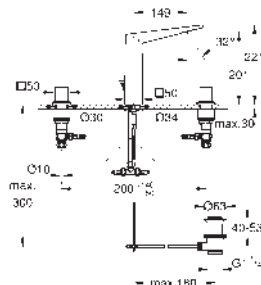

GROHE SPA

GROHE ALLURE BRILLIANT

Referencia

Color

Precio (€)

GROHE SPA

- 24 341 000
- 24 341 DC0
- 24 341 AL0

- Cromo
- Supersteel
- Brushed hard graphite (Grafito cepillado)

- 779,13
- 1.090,79
- 1.246,61

Allure Brilliant
Monomando de lavabo 1/2"
Tamaño M
GROHE SilkMove Cartucho de discos cerámicos 28 mm
Limitador de temperatura
Tecnología GROHE Water Saving ahorro de agua con el máximo bienestar
Caudal máximo a 3 bar: 5 l/min
GROHE FastFixation rápido sistema de instalación
Vaciador automático
Con conexiones flexibles
Sustituye al lavabo Allure Brilliant 23 029 000

GROHE SPA

- 24 342 000
- 24 342 DC0
- 24 342 AL0

- Cromo
- Supersteel
- Brushed hard graphite (Grafito cepillado)

- 779,13
- 1.090,79
- 1.246,61

Idem, cuerpo liso
Sustituye al lavabo Allure Brilliant 23 033 000

GROHE SPA

- 24 344 000
- 24 344 DC0
- 24 344 AL0

- Cromo
- Supersteel
- Brushed hard graphite (Grafito cepillado)

- 968,65
- 1.356,11
- 1.549,84

Allure Brilliant
Monomando de lavabo de 1/2"
Tamaño L
GROHE SilkMove Cartucho de discos cerámicos 28 mm
Limitador de temperatura
Tecnología GROHE Water Saving ahorro de agua con el máximo bienestar
Caudal máximo a 3 bar: 5 l/min
GROHE FastFixation rápido sistema de instalación
Vaciador automático
Con conexiones flexibles
Sustituye al lavabo Allure Brilliant 23 109 000

GROHE SPA

- 24 345 000
- 24 345 DC0
- 24 345 AL0

- Cromo
- Supersteel
- Brushed hard graphite (Grafito cepillado)

- 968,65
- 1.356,11
- 1.549,84

Idem, cuerpo liso
Sustituye al lavabo Allure Brilliant 23 112 000

GROHE SPA

- 24 346 000
- 24 346 DC0
- 24 346 AL0

- Cromo
- Supersteel
- Brushed hard graphite (Grafito cepillado)

- 1.200,28
- 1.680,40
- 1.920,45