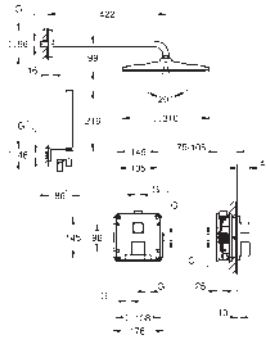

GROHE GROHTHERM CON 2 MANDOS

Referencia

Color

Precio (€)

34 868 000

Cromo

1.441,24

Grotherm Cube

Conjunto Perfect shower con Rainshower Mono 310 Cube

Compuesto por:

- Termostato de ducha para 2 salidas con cierre e inversor integrado (24 154)
- Cuerpo universal GROHE Rapido SmartBox (35 604)
- Conjunto de ducha mural Rainshower Mono 310 Cube (26 563) con brazo mural 422 mm (26 145)
- Teleducha Euphoria Cube Stick, 1 chorro (27 698)
- Soporte de ducha con codo 1/2" (26 659)
- Flexo Silverflex de 1,50 m (28 364)
- Limitador de caudal opcional 9,5 l/min incluido para teleducha y ducha mural.