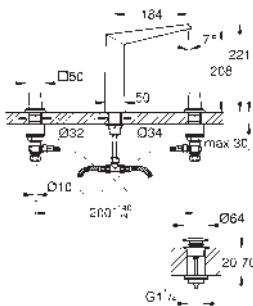

Allure Brilliant

Batería de lavabo de encimera

Tecnología GROHE Water Saving ahorro

de agua con el máximo bienestar

Caudal máximo a 3 bar: 5 l/min

Caño con mousseur integrado

Marcadores azul y rojo en los mandos

para indicar agua fría y caliente

Cierres cerámicos caliente/ frío

Válvula de desagüe 1 1/4" push-open

Conexiones flexibles entre el

cuerpo central y las llaves laterales

Datos técnicos:

Presión mínima 0,5 bares

Presión dinámica de 1 a 5 bar

Si la presión estática es superior a 5 bares

instalar un reductor de presión

Para evitar diferencias notables de presión

entre ambas acometidas de agua fría y caliente

Temperatura max. de agua caliente: 80°C

Temperatura recomendada de agua caliente

para ahorro de energía: 60°C

GROHE SPA

20 664 SD0

Acero inox

32.086,57