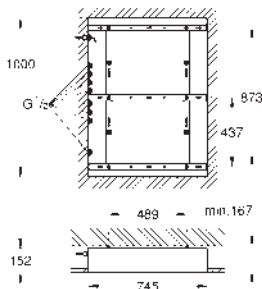

Rainshower Aqua 40"

Elemento de empotramiento

para instalar ducha de techo Rainshower Aqua 40" AquaSymphony

1000 mm x 745 mm x 152 mm

min. profundidad de montaje: 167 mm

Tuberías de latón

Cables de conexión incluidos de 1/2"

La construcción del techo debe ser la apropiada para poder sostener el peso del producto (peso total > 70 kg). La ducha de techo debe accionarse mediante 8 salidas de agua + salida para 1 teleducha y el desagüe debe ser suficientemente grande para desaguar correctamente y que el agua no quede estancada (> 100 l / min). Para detalles de instalación por favor revise los planos y guía de instalación antes de empezar la obra.

Sustituye elemento empotramiento Aquasymphony 26 376 001