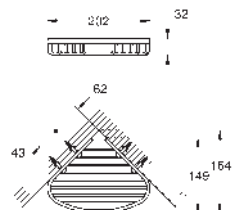

GROHE
ESSENTIALS

	Referencia	Color	Precio (€)
	40 374 001	Cromo	69,11
	40 374 DC1 ★	Supersteel	96,75
	40 374 GL1	Cool sunrise (Oro brillo)	103,65
	40 374 GN1 ★	Brushed cool sunrise (Oro cepillado)	110,57
	40 374 DA1	Warm sunset (Cobre brillo)	103,65
	40 374 DL1 ★	Brushed warm sunset (Cobre cepillado)	110,57
	40 374 A01	Hard graphite (Grafito brillo)	103,65
	40 374 AL1 ★	Brushed hard graphite (Grafito cepillado)	110,57
	102468 243 0	Negro mate Idem, edición Profesional	89,84
	40 791 001	blanco	10,35
	40 791 KS1	Velvet black	10,35
		Recambio cepillo de la escobilla	
	40 696 000	Cromo	136,20
	40 663 001	Cromo	94,09
	40 664 001	Cromo	75,28