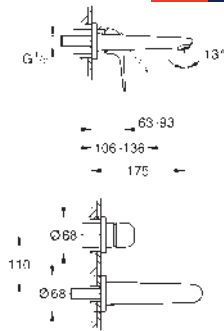

24 274 001 Cromo 208,20

Euroeco
Monomando de lavabo mural 1/2"
Montaje mural
Sólo parte exterior
23 571 000 / 32 635 000
GROHE Cartucho de discos cerámicos Long-Life de 35 mm
GROHE Long-Life acabado duradero
Tecnología GROHE Water Saving ahorro de agua con el máximo bienestar
Caudal máximo a 3 bar: 5 l/min
Distancia entre centros 110 mm
Longitud de caño 177 mm
Edición Profesional

23 571 000 * 322,49
Cuerpo universal de 1/2" para monomandos murales