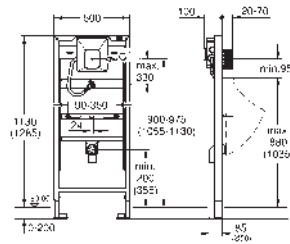

GROHE RAPID SL PARA URINARIO

Referencia

Color

Precio (€)

38 786 001

350,52

Rapid SL

Módulo para urinario electrónico
Altura 1,13 y 1,30 m.

Para accionamiento Manual o
para Infrarrojo Electrónico 6V / 230V

Montaje en tabique con montantes
y/o delante de pared resistente.

Codo de desagüe HT DN 50

Tornillos de fijación M8,
con pernos para colgar el urinario

Conexiones de entrada y salida ajustables
Fluxor

Caja de conexión para
transformador con tensión 230 V

Para la instalación en la pared, solicite los anclajes 38 558 00M
(se venden por separado)