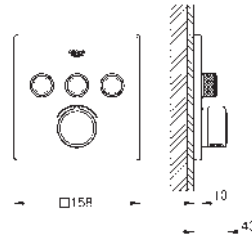

SmartControl
Mezclador empotrado con 3 llaves
Sólo parte exterior
Necesario Cuerpo empotrado **GROHE Rapido SmartBox 35 604 o Bastidor Shower Frame Mono 103 993 9990 o Duo 103 994 9990** dependiendo de la ducha mural con 1 o 2 jets.
Escudo de metal con **GROHE FastFixation** (escudo con eje de sellado, cubierta de fijación), con ajuste 6°
GROHE Long-Life acabado duradero
GROHE SmartControl con botones metálicos encastados. Pulse el botón para encender y apagar el chorro de agua y gírelo para ajustar el caudal **GROHE Water Saving**
Símbolos intercambiables
Cartucho mezclador de temperatura
Salidas múltiples, pueden accionarse simultáneamente
Parte empotrable no incluida
Caudal a 3 bar:
Salida A = 22 l/min
Salida B = 26 l/min
Salida C = 22 l/min
Salida A + B = 31 l/min
Salida A + B + C = 34 l/min

35 604 000 ★
Cuerpo empotrable universal. Edición Profesional   93,59

29 145 000   Cromo   627,93