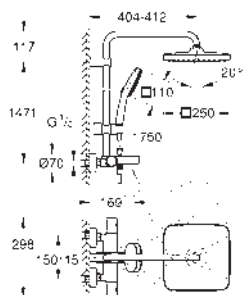

GROHE TEMPESTA SYSTEM 250

Referencia Color Precio (€)

26 691 001

Cromo

697,65

Tempesta System 250 Cube

Sistema de ducha con termostato para baño ducha

Compuesto por:

Brazo para ducha mural de 390 mm orientable a 45°

Termostato visto con función Aquadimmer

Dos opciones de ducha:

Ducha mural Tempesta 250 Cube (26 685)

Chorro

Lluvia

Cabezal con parte posterior en blanco

con rótula incorporada

Ángulo de rotación ± 10°

para baño ducha

Inversor separado para la teleducha

Teleducha Tempesta Cube 110 (27 571)

2 chorros:

Rain, Jet

Elemento deslizante ajustable en altura

Flexo de 1,75 m 1/2" x 1/2" (28 410)

Tecnología GROHE Water Saving ahorro

de agua con el máximo bienestar

Caudal máximo a 3 bar: 20 l/min

GROHE TurboStat Cartucho compacto

con termoelemento de cera

GROHE SafeStop Tope de seguridad a 38°C

GROHE SafeStop Plus limitador de

temperatura opcional a 43°C incluido

GROHE SmartSwitch - fácil rotación del botón

circular para seleccionar el chorro deseado

GROHE DreamSpray distribución perfecta

del agua por todo el cabezal

Aro protector de silicona con tecnología ShockProof

GROHE Long-Life acabado duradero

Sistema antical SpeedClean

Conducto interno del agua protegido para mayor durabilidad

Sistema antitorsión „TwistStop“

Edición Profesional

26 691 2431

Negro mate

906,95

Idem, edición Profesional