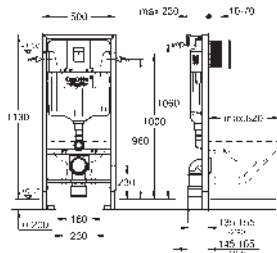

(se venden por separado)

Para la instalación de pulsadores pequeños

necesario accesorio 40 911 000 (en venta por separado)

GROHE RAPID SL PARA WC

Referencia Color Precio (€)

novedad

39 940 000 Negro brillo 325,01