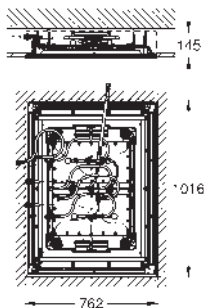

1 x Chorro Pure XL

1 x 2 Chorros vapor

2 x Chorro GROHE PureRain 400 x 190 mm

1 x 2 Chorros cascada XL Waterfall

1 x 4 Chorros Bokoma con ajuste de ángulo 20° y combinaciones

LED: luz tenue cambiante con los colores del arco iris

Ajustable: selección permanente de un único color

Voltaje eléctrico de 12V DC

Marca CE

Sistema antical **SpeedClean**

GROHE DreamSpray distribución perfecta

del agua por todo el cabezal

GROHE Long-Life acabado duradero

Requiere juego de montaje (26 865 000), caja de unidad base F-digital Deluxe (26 864 000), unidad Bluetooth (36 475 000) y varias conexiones de cable; todo debe pedirse por separado teniendo en cuenta el tipo de instalación a realizar.

La construcción del techo debe ser la apropiada para poder sostener el peso del producto (peso total > 70 kg). La ducha de techo debe accionarse mediante 8 salidas de agua + salida para 1 teleducha y el desagüe debe ser suficientemente grande para desaguar correctamente y que el agua no quede estancada (> 100 l / min). Para detalles de instalación por favor revise los planos y guía de instalación antes de empezar la obra.

Recomendación: configurar con Grohtherm SmartControl

3 x Grohtherm SmartControl (29 126 000)

3 x GROHE Rapido Smartbox (35 604 000)

1 x Conjunto de ducha con soporte Rainshower Aqua Cube Stick 1 chorro (26 886 000)

Este producto contiene luces LED:

Eficiencia energética de clase: A++

Sustituye ducha de techo Aquasymphony 26 373 001