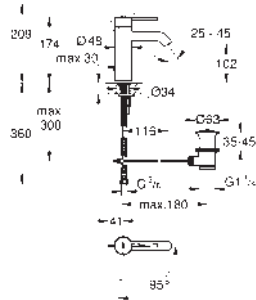

Idem, con cuerpo liso

24 180 001	Cromo	216,75
------------	-------	--------

Essence
Monomando de lavabo 1/2"
Tamaño S
Palanca metálica
GROHE SilkMove Energy Saving
 Cartucho de discos cerámicos de 28 mm
con apertura en agua fría para mayor ahorro de energía
 Limitador ecológico de temperatura
GROHE Long-Life acabado duradero
Tecnología GROHE Water Saving ahorro de agua con el máximo bienestar
 Caudal máximo a 3 bar: 5 l/min
GROHE AquaGuide mousseur ajustable
GROHE FastFixation Plus sistema de rápida instalación
Vaciador automático
 Con conexiones flexibles
Edición Profesional
 Sustituye al lavabo Essence 23 591 xx1