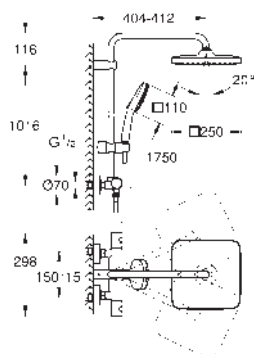

GROHE TEMPESTA SYSTEM 250

Referencia

Color

Precio (€)

26 689 001 ★

Cromo

538,37

Tempesta System 250 Cube
Sistema de ducha
con termostato incorporado
Compuesto por:

Brazo para ducha mural de 390 mm orientable a 45°

Termostato visto con función Aquadimmer

Dos opciones de ducha:

Ducha mural Tempesta 250 Cube (26 685)

Chorro

Lluvia

Cabezal con parte posterior en blanco

con rótula incorporada

Ángulo de rotación ± 10°

Teleducha Tempesta Cube 110 (27 571)

2 chorros:

Rain, Jet

Elemento deslizante ajustable en altura

Flexo de 1,75 m 1/2" x 1/2" (28 410)

Caudal máx. (a 3 bar): 7,3 l/min

Tecnología GROHE Water Saving ahorro

de agua con el máximo bienestar

GROHE TurboStat Cartucho compacto

con termoelemento de cera

GROHE SafeStop Tope de seguridad a 38°C

GROHE SafeStop Plus limitador de

temperatura opcional a 43°C incluido

GROHE SmartSwitch - fácil rotación del botón

circular para seleccionar el chorro deseado

GROHE DreamSpray distribución perfecta

del agua por todo el cabezal

Aro protector de silicona con tecnología ShockProof

GROHE Long-Life acabado duradero

Sistema antical **SpeedClean**

Conducto interno del agua protegido para mayor durabilidad

Sistema antitorsión „**TwistStop**”

Accesorio opcional: Bandeja GROHE EasyReach (26 362)

Edición Profesional

26 689 2431 ★

Negro mate

699,88

Idem, edición Profesional

DUCHAS