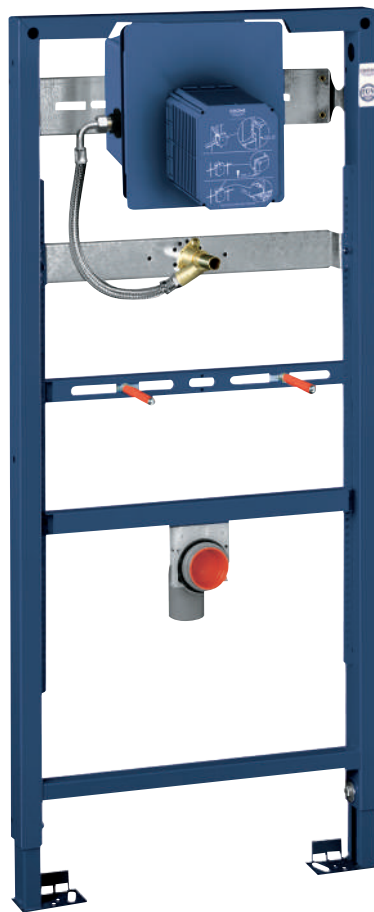

GROHE RAPID SL PARA URINARIO