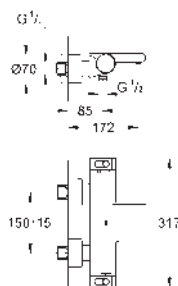

Grotherm 2000
Termostato para baño y ducha 1/2"
100% GROHE CoolTouch incorpora excéntricas aisladas con embellecedor y junta de estanqueidad.
GROHE Aqua Paddle mandos ergonómicos
GROHE SafeStop Tope de seguridad a 38°C
GROHE SafeStop Plus limitador de temperatura opcional a 43°C incluido
GROHE TurboStat Cartucho compacto con termoelemento de cera
Mando AquaDimmer Eco con múltiple función: Inversor: baño/ducha
Toma inferior para flexo G 1/2"
GROHE caño cascada XL
Reductor de caudal
Válvula anti-retorno
Mejora opcional: Bandeja GROHE EasyReach (18 608 001)
Tecnología GROHE Water Saving ahorro de agua con el máximo bienestar