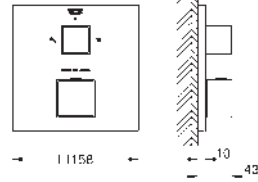

GROHE GROHTHERM CUBE

Referencia   Color   Precio (€)

24 154 000	Cromo	716,07
24 154 DC0	Supersteel	1.002,49
24 154 AL0	Brushed hard graphite (Grafito cepillado)	1.145,71

Grotherm Cube
Termostato de ducha para 2 salidas con cierre e inversor integrado
Sólo parte exterior
Necesario Cuerpo empotrado **GROHE Rapido SmartBox 35 604 o Bastidor Shower Frame** Mono 103 993 9990 o Duo 103 994 9990 dependiendo de la ducha mural con 1 o 2 jets.
GROHE TurboStat Cartucho compacto con termoelemento de cera
GROHE Long-Life acabado duradero
Florón metálico con GROHE FastFixation
Escudo de metal, con ajuste 6°
Iconos intuitivos impresos para activar ducha mural y teleducha.
GROHE SafeStop Tope de seguridad a 38°C
GROHE SafeStop Plus limitador de temperatura opcional a 43°C ó 46°C incluido
GROHE AquaDimmer, llave de corte/ inversor integrado.
Caudal:
Salida B = 27 l/min
Salida C = 30 l/min
Parte empotrable no incluida

24 155 000	Cromo	716,07
24 155 DC0	Supersteel	1.002,49
24 155 AL0	Brushed hard graphite (Grafito cepillado)	1.145,71