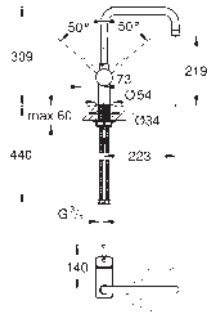

GROHE MINTA SMARTCONTROL / MINTA TOUCH / MINTA

Referencia

Color

Precio (€)

32 488 000	Cromo	234,17
32 488 DC0	Supersteel	304,43
32 488 DL0	Brushed warm sunset (Cobre cepillado)	351,27
32 488 AL0	Brushed hard graphite (Grafito cepillado)	351,27