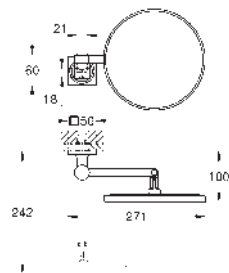

GROHE SPA

40 967 001	Cromo	234,04
40 967 GN1	Brushed cool sunrise (Oro cepillado)	374,47
40 967 DL1	Brushed warm sunset (Cobre cepillado)	374,47

Allure
Espejo para afeitado/maquillaje
Montaje mural
Aumento x 7
Material: Metal / vidrio
Fijación oculta
GROHE Long-Life acabado duradero