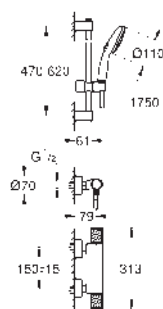

34 834 001		Cromo	283,08

Grotherm 1000 Performance
Termostato de ducha 1/2"
con barra de ducha 2 chorros (Rain, Jet)
Compuesto por:
Termostato de ducha 1/2" Grotherm 1000 Performance (34 827)
Tempesta conjunto de ducha con barra 600 mm (26 162)
Edición Profesional