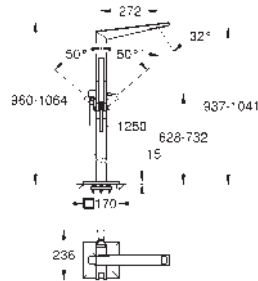

24 424 000	Cromo	5.202,48
24 424 DC0	Supersteel	7.803,72
24 424 AL0	Brushed hard graphite (Grafito cepillado)	8.323,96