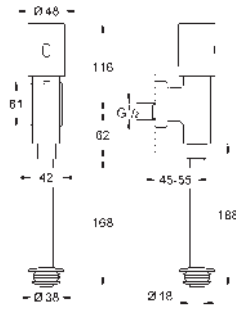

GROHE FLUXORES URINARIO ELECTRÓNICOS

Referencia

Color

Precio (€)

37 421 000

Cromo

630,17

**Tectron Rondo
Infrarrojo electrónico
Fluxor para Urinario**

Con sensor infrarrojo para comunicación bidireccional para configuración, monitorización y mantenimiento.
Batería de litio 6V. tipo CR-P2
Vida útil de la batería: aprox. 7 años (150 usos al día)
Latón cromado brillante
Instalación vista
Presión mínima 0,5 bares
Presión máxima 10 bares
con **llave de paso integrada**
Indicador luminoso de cambio de pila
Con 7 pre programas
Descarga automática
Modo limpieza
pre descarga apertura/ cierre
Funciones adicionales y ajustes precisos con el mando adicional 36 407 001
Tiempo de descarga ajustable manualmente o por control remoto
Marca CE

37 427 000

Cromo

481,67