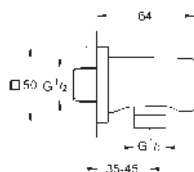

27 076 000	Cromo	70,25
27 076 DC0	Supersteel	98,36
27 076 GL0	Cool sunrise (Oro brillo)	112,41
27 076 GN0	Brushed cool sunrise (Oro cepillado)	119,44
27 076 DA0	Warm sunset (Cobre brillo)	112,41
27 076 DL0	Brushed warm sunset (Cobre cepillado)	119,44
27 076 A00	Hard graphite (Grafito brillo)	112,41
27 076 AL0	Brushed hard graphite (Grafito cepillado)	119,44

Rainshower
Codo de salida de 1/2"
Conexión de rosca macho 1/2"
con florón cuadrado