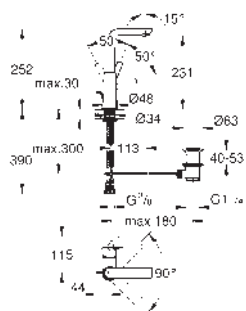

23 296 001	Cromo	380,71
23 296 DC1	Supersteel	532,99
23 296 AL1	Brushed hard graphite (Grafito cepillado)	609,13

Lineare
Monomando de lavabo de 1/2"
Tamaño L
Palanca metálica
GROHE SilkMove Cartucho de discos cerámicos 28 mm
Limitador ecológico de temperatura
Tecnología GROHE Water Saving ahorro de agua con el máximo bienestar
Caudal máximo a 3 bar: 5 l/min
Mousseur SpeedClean
GROHE FastFixation Plus sistema de rápida instalación
Caño giratorio de fundición
Aireador tipo «Mousseur»
Vaciador automático
Con conexiones flexibles