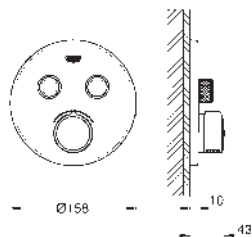

SmartControl
Mezclador empotrado con 2 llaves
Sólo parte exterior
Necesario Cuerpo empotrado **GROHE Rapido SmartBox 35 604 o Bastidor Shower Frame Mono 103 993 9990 o Duo 103 994 9990** dependiendo de la ducha mural con 1 o 2 jets.
Escudo de metal con **GROHE FastFixation** (escudo con eje de sellado, cubierta de fijación), con ajuste 6°
GROHE Long-Life acabado duradero
GROHE SmartControl con botones metálicos encastados. Pulse el botón para encender y apagar el chorro de agua y gírelo para ajustar el caudal **GROHE Water Saving**
Símbolos intercambiables
Cartucho mezclador de temperatura
Salidas múltiples, pueden accionarse simultáneamente
Parte empotrable no incluida
Caudal a 3 bar:
Salida B = 23 l/min
Salida C = 25 l/min
Salida B + C = 27 l/min

35 604 000 ★
Cuerpo empotrable universal. Edición Profesional   93,59