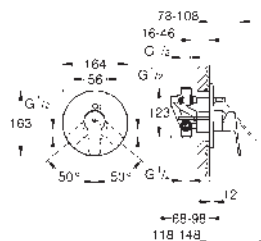

GROHE BAUEDGE LIMITED EDITION

Referencia   Color   Precio (€)

29 079 000   Cromo   149,44

BauEdge
Monomando para baño
y ducha 1/2"
para empotrar
Parte empotrable incluida
Incluida parte empotrable 33 963 000
Palanca metálica
GROHE Cartucho de discos cerámicos Long-Life de 46 mm
Limitador de caudal ajustable
Inversor automático: baño/ducha
Limitador de temperatura opcional 46 375 000