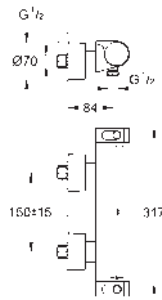

GROHE GROHTHERM 2000

Referencia Color Precio (€)

34 169 001 Cromo 352,73

Grotherm 2000
Termostato de ducha 1/2"
100% GROHE CoolTouch incorpora excéntricas aisladas con embellecedor y junta de estanqueidad.
GROHE Aqua Paddle mandos ergonómicos
GROHE SafeStop Tope de seguridad a 38°C
GROHE SafeStop Plus limitador de temperatura opcional a 43°C incluido
GROHE TurboStat Cartucho compacto con termoelemento de cera
Mando graduado con **GROHE EcoButton**, limitador ecológico de caudal
Toma inferior para flexo G 1/2"
Válvulas anti-retorno
Filtros colectores de suciedad
Mejora opcional: Bandeja GROHE EasyReach (18 608 001)
Tecnología GROHE Water Saving ahorro de agua con el máximo bienestar

34 464 001 Cromo 486,25