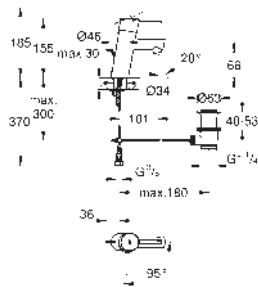

23 380 10E Cromo 182,09

Concetto
Monomando de lavabo 1/2"
Tamaño S
Palanca metálica
GROHE SilkMove Energy Saving Cartucho de discos cerámicos de 28 mm **con apertura en agua fría** para mayor ahorro de energía
Limitador ecológico de temperatura
GROHE Long-Life acabado duradero
Tecnología GROHE Water Saving ahorro de agua con el máximo bienestar
Caudal máximo a 3 bar: 5 l/min
GROHE FastFixation rápido sistema de instalación
Vaciador automático
Con conexiones flexibles

23 385 10E Cromo 174,51

Idem, cuerpo liso