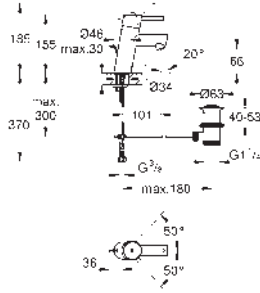

GROHE CONCETTO

Referencia Color Precio (€)

32 204 10E Cromo 182,09

Concetto
Monomando de lavabo 1/2"
Tamaño S
GROHE SilkMove Cartucho de discos cerámicos 28 mm
Limitador de temperatura
GROHE Long-Life acabado duradero
Tecnología GROHE Water Saving ahorro de agua con el máximo bienestar
Caudal máximo a 3 bar: 5 l/min
Mousseur SpeedClean
GROHE FastFixation rápido sistema de instalación
Vaciador automático
Con conexiones flexibles