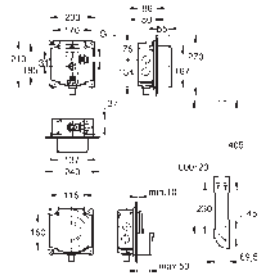

GROHE FLUXORES PARA WC

Referencia   Color   Precio (€)

37 153 000 ★ Cromo 299,44

Fluxor para WC para empotrar, 3/4"
Llave de corte, 6 - 9 l ajustable
Presiones hidrodinámicas **1,2 - 5,0 bar**
Caja empotrable 200 x 95 x 210
Tubo de descarga de altura ajustable.
- **sin escudo/accionamiento** -
Silencioso, grupo acústico I