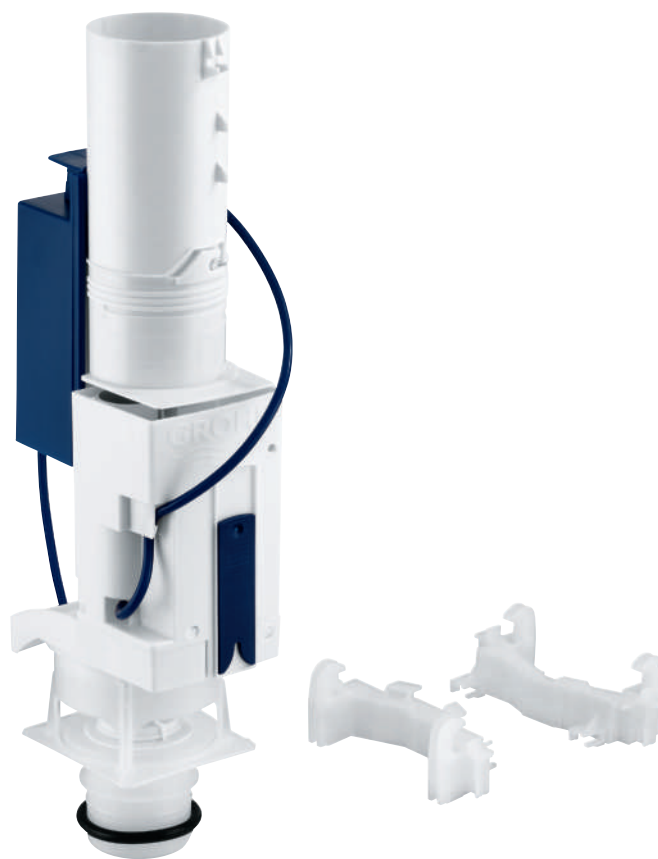

GROHE MECANISMOS