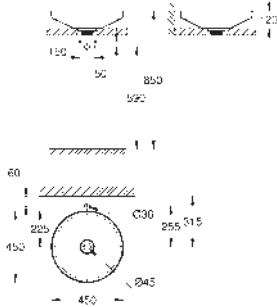

GROHE SPA

GROHE
AIRIO

Referencia

Color

Precio (€)

GROHE SPA

39 958 00H

Blanco alpino

621,89

Airio

Lavabo tipo Bol redondo de 45

Sin rebosadero

450 x 450 mm

Incluye set de fijación

incluye desagüe cerámico siempre en posición en abierto

Diseño de borde ultrafino

GROHE PureGuard capa antisuciedad y tratamiento antibacteriano

Porcelana sanitaria

GROHE SPA

39 966 00H

Blanco alpino

767,15