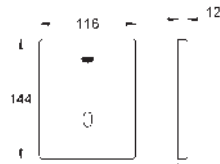

GROHE FLUXORES URINARIO ELECTRÓNICOS

Referencia

Color

Precio (€)

37 321 001

Cromo

722,51

37 321 SD1

Acero inox

722,51

Tectron Skate

Infrarrojo electrónico

Fluxor para Urinario

Con sensor infrarrojo para comunicación bidireccional para configuración, monitorización y mantenimiento.

Transformador con tensión de conexión

100-230 V AC, 50-60 Hz, 6 V DC

Válvula solenoide con filtro

Escudo de 116 x 144 mm

Presión mínima 0,5 bares, Presión máxima 10 bares

Con 7 pre programas

Descarga automática

Modo limpieza

pre descarga apertura/ cierre

Funciones adicionales y ajustes precisos

con el mando adicional 36 407 001

Tiempo de descarga ajustable manualmente

o por control remoto

Necesaria parte empotrable Rapido U

Marca CE

37 324 001 ★

Cromo

722,51

37 324 SD1

Acero inox

722,51