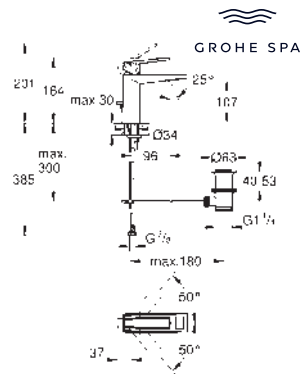

24 399 000	Cromo	1.159,60
24 399 DC0	Supersteel	1.739,39
24 399 AL0	Brushed hard graphite (Grafito cepillado)	1.855,35

Allure Brilliant Private Collection
Monomando de lavabo 1/2"
Tamaño M
Palanca con incrustaciones de piedra Caesarstone Negra
GROHE SilkMove Cartucho de discos cerámicos 28 mm
Limitador de temperatura
Tecnología GROHE Water Saving ahorro de agua con el máximo bienestar
Caudal máximo a 3 bar: 5 l/min
GROHE FastFixation rápido sistema de instalación
Vaciador automático
Con conexiones flexibles