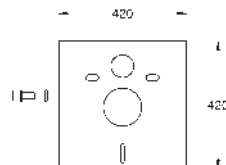

37 131 000 ★ Cromo 6,99

Amortiguador de ruido para WC
Aislamiento acústico
2 manguitos de goma