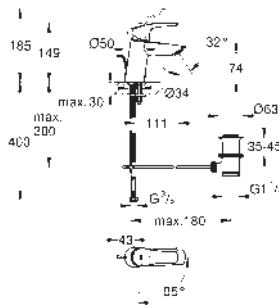

23 969 003 Cromo

112,80

Eurosmart
Monomando de lavabo 1/2"
Tamaño S
Cuerpo inclinado Angled
Palanca metálica
GROHE SilkMove Energy Saving
Cartucho de discos cerámicos de 28 mm
con apertura en agua fría para mayor ahorro de energía
Limitador de caudal ajustable
Limitador ecológico de temperatura
GROHE Long-Life acabado duradero
Tecnología GROHE Water Saving ahorro de agua con el máximo bienestar
Caudal máximo a 3 bar: 5 l/min
Aísla los conductos de agua internos, sin plomo y sin níquel.
Vaciador automático
Con conexiones flexibles
Edición Profesional