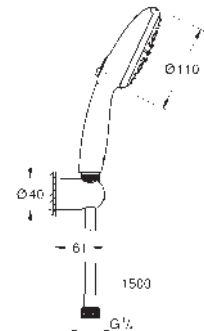

27 803 30E

Cromo

48,69

Tempesta 110
Conjunto de ducha con soporte, 2 chorros (Rain, Jet)

Compuesto por:

Teleducha Tempesta 110 (27 597)
Soporte de ducha Tempesta, fijo (28 605)
Flexo «Relexaflex» de 1,50 m (28 151)

GROHE Water Saving Plus - uso extra eficiente del agua, caudal perfecto

GROHE SmartSwitch - fácil rotación del botón circular para seleccionar el chorro deseado

GROHE DreamSpray distribución perfecta del agua por todo el cabezal

GROHE Long-Life acabado duradero

Sistema antical **SpeedClean**

Conducto interno del agua protegido para mayor durabilidad y evitar quemaduras

Aro protector de silicona con tecnología ShockProof

Caudal máximo a 3 bars: 5,6 l/min

Edición Profesional

26 164 2433

Negro mate

72,09