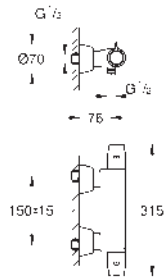

GROHE GROHTHERM SPECIAL

Referencia Color Precio (€)

34 667 000 Cromo 487,57

Grohtherm Special
Termostato de ducha 1/2"
Mandos ergonómicos
Montura cerámica 1/2", 90°
GROHE TurboStat Cartucho compacto con termoelemento de cera
Temperatura máxima entre 35°C y 43°C
Fácil desinfección térmica via llave opcional 47 994 000
Llave incorporada
Toma inferior para flexo G 1/2" con válvula anti-retorno incorporada
Filtros colectores de suciedad
GROHE FastFixation para un cambio rápido de las válvulas anti-retorno de las conexiones
100% GROHE CoolTouch incorpora excéntricas aisladas con embellecedor y junta de estanqueidad.
GROHE Long-Life acabado duradero
GROHE SafetyPlus tope de temperatura fijado

34 665 000 Cromo 610,44