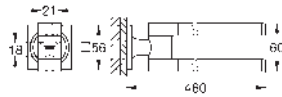

Allure Toallero doble
 Material: metal
 pivotante 90°
 longitud 460 mm
 Fijación oculta

40 341 001	Cromo	307,60
40 341 GN1	Brushed cool sunrise (Oro cepillado)	492,16
40 341 DL1	Brushed warm sunset (Cobre cepillado)	492,16