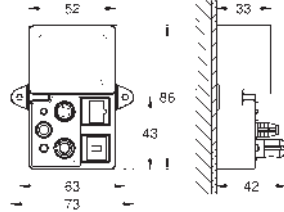

36 475 000

Cromo

844,63

F-digital Deluxe

Receptor Bluetooth BT-01A para Apple y Android

con electrónica integrada para la comunicación inalámbrica de datos
86 x 73 x 42 mm

Características: Interruptor de reinicio

Indicador de estado por (LED)

Autoportante / máxima configuración

Conexión uno a uno

Con mecanismo de cierre de seguridad (1 usuario)

Desconexión de seguridad en caso de pérdida de conexión

Juego de cables de conexión para la comunicación de datos y la fuente de alimentación (5 m cada uno)

Bluetooth alimentación eléctrica del transmisor: 12 V

Bluetooth transmisor de frecuencia: 2,4 GHz

El rango del bluetooth (10 m) varía dependiendo de los materiales usados entre el transmisor y el receptor

Necesaria Caja de Unidad Base 2.0 (36 476 000) o Caja de Unidad Base 4.0

(26 864 000) – pedir por separado

Con capacidad Bluetooth del dispositivo (bluetooth V2.1 o superior) es necesario.

Requisitos del sistema Androide

Sistema operativo: a partir de la versión 2.3.3 densidad de píxeles: 160 ppp mínimo, resolución de pantalla: 320 x 470 píxeles por pulgada.

Requisitos del sistema Apple

Sistema operativo Apple: a partir de la versión iOS 6.0 y superior. Los dispositivos móviles y la aplicación GROHE SPA F-digital deluxe no están incluidos en la entrega y deben solicitarse por separado.

Sustituye receptor Bluetooth 36 371 000

36 476 000

Cromo

1.497,29

F-digital Deluxe

Unidad Base Box 2.0 Bluetooth (BCU V2.0)

para conectar los módulos de luz, sonido y vapor

2 conexiones de enchufe, cada una para un par de módulos de sonido (36 473 000)

2 conexiones de enchufe, cada una para un par de módulos de luz (36 472)

2 conexiones de enchufe para módulo de vapor (29 414 000), incluida 1 conexión para generador de vapor y 1 conexión para sensor de temperatura

2 enchufes de conexión para toma de corriente (máximo 4 módulos de luz/sonido para cada enchufe)

2 conexiones de enchufe para la estación base o unidad de Bluetooth (tensión de alimentación y la línea de datos)

Deben ser accesibles para su mantenimiento

Opcional, la caja de la unidad base se puede colocar en un equipo adicional 36 474 000

Los componentes deben pedirse adicionalmente

Sustituye unidad base 36 397 000