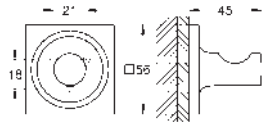

40 284 001	Cromo	83,59
40 284 GN1	Brushed cool sunrise (Oro cepillado)	133,73
40 284 DL1	Brushed warm sunset (Cobre cepillado)	133,73

Allure Colgador
Material: metal
Fijación oculta
GROHE Long-Life acabado duradero