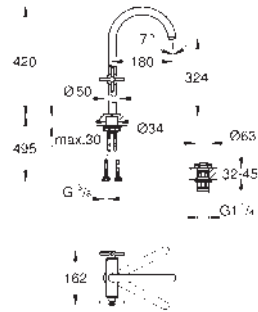

21 149 000	Cromo	807,87
21 149 DC0	Supersteel	1.131,01
21 149 GL0	Cool sunrise (Oro brillo)	1.211,80
21 149 DA0	Warm sunset (Cobre brillo)	1.211,80
21 149 AL0	Brushed hard graphite (Grafito cepillado)	1.292,59

Atrio
Monoblock de lavabo 1/2"
Tamaño XL
para lavabos tipo Bol de sobremueble
Montura cerámica 1/2", 90°
Tecnología GROHE Water Saving ahorro de agua con el máximo bienestar
Caudal máximo a 3 bar: 5 l/min
Caño giratorio de fundición
Aireador tipo «Mousseur»
Caño giratorio ajustable a 0° / 150° / 360°
Válvula de desagüe 1 1/4" push-open
Con conexiones flexibles con palanca en cruz
Dos sets de tapetas incluidos.
Uno marcado con „H“ Caliente y „C“ Frío y un set sin marcar.
Sustituye al monoblock lavabo Atrio 21 044 003