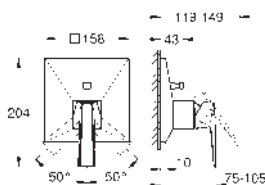

Referencia	Color	Precio (€)

	24 426 000	Cromo	742,23
	24 426 DC0	Supersteel	1.113,33
	24 426 AL0	Brushed hard graphite (Grafito cepillado)	1.187,56

Allure Brilliant Private Collection
Monomando con inversor de 2 vías.
Palanca de piedra Caesarstone Blanca
Sólo parte exterior
Necesario Cuerpo empotrado **GROHE Rapido SmartBox 35 604 o Bastidor Shower Frame Mono 103 993 9990 o Duo 103 994 9990** dependiendo de la ducha mural con 1 o 2 jets.
GROHE SilkMove Cartucho de discos cerámicos 46 mm
GROHE Long-Life acabado duradero
Florón metálico con GROHE FastFixation
Escudo de metal, con ajuste 6°
Palanca metálica
inversor automático de 2 vías
Caudal a 3 bar:
Salida B = 27 l/min, Salida C = 27 l/min
Parte empotrable no incluida

	35 604 000 ★		93,59

Cuerpo empotrable universal. Edición Profesional