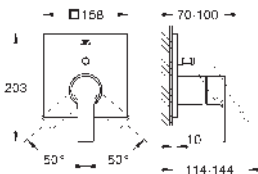

19 315 001	Cromo	551,67
19 315 GN1	Brushed cool sunrise (Oro cepillado)	882,68
19 315 DL1	Brushed warm sunset (Cobre cepillado)	882,68

Allure
Monomando con inversor de 2 vías.
Sólo parte exterior
Necesario Cuerpo empotrado **GROHE Rapido SmartBox 35 604** o **Bastidor Shower Frame Mono 103 993 9990** o **Duo 103 994 9990** dependiendo de la ducha mural con 1 o 2 jets.
GROHE SilkMove Cartucho de discos cerámicos 46 mm
GROHE Long-Life acabado duradero
Florón metálico con GROHE FastFixation
Escudo de metal, con ajuste 6°
Palanca metálica
inversor automático de 2 vías
Caudal a 3 bar:
Salida B = 27 l/min, Salida C = 27 l/min
Parte empotrable no incluida

35 604 000 *		93,59

Cuerpo empotrable universal. Edición Profesional