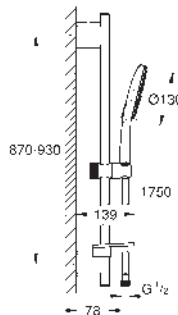

Rainshower SmartActive 130
Conjunto de ducha con barra 3 chorros
Compuesto por:
Teleducha Rainshower SmartActive 130 (26 574)
Caudal máximo a 3 bars: 8.5 l/min
Barra de ducha de 900 mm
con soportes de pared metálicos
Flexo Silverflex de 1,75 m. 1/2" x 1/2" (28 388)
Jabonera **GROHE EasyReach**
Tecnología GROHE Water Saving ahorro
de agua con el máximo bienestar
GROHE DreamSpray distribución perfecta
del agua por todo el cabezal
GROHE Long-Life acabado duradero
GROHE FastFixation Plus distancia ajustable
entre soportes, se adaptan a los agujeros existentes
GROHE TileFix soportes de barra de ducha con profundidad ajustable
Sistema antical **SpeedClean**
Conducto interno del agua protegido para mayor durabilidad
Sistema antitorsión „TwistStop“

26 581 000

Cromo

145,77