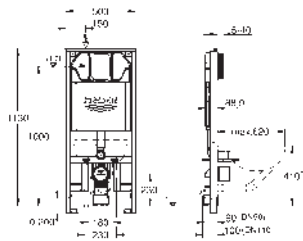

GROHE RAPID SL PARA WC

Referencia Color Precio (€)

novedad

39 940 000 Negro brillo 325,01

Rapid SL

Pack 3 en 1 para WC suspendido, bastidor 1,13 m
Cisterna empotrada 6 - 9l.

Compuesto por:

Rapid SL para WC (38 528 001)
Pulsador Skate Cosmopolitan, negro brillo (38 732 KV0)
Anclaje de fijación (38 558 00M)

39 687 000 ★ 298,99

Rapid SL Slim

Módulo para WC con cisterna de 80 mm, altura de instalación 1,13 m, ancho 0,50 m

Montaje en tabique con montantes y/o delante de pared resistente.

Marco de acero con revestimiento anticorrosión
Para montaje en seco, completamente premontado con conexiones rígidas

2 pernos con tuercas para colgar la taza

Distancia entre pernos 180 y 230 mm.

Codo de desagüe de PP Ø 90 mm

Profundidad ajustable

Reductor PP Ø 90/110 mm

Set de conexión desagüe

Ajuste de fábrica a 6l. y 3l.

Válvula de descarga **neumática AV1** que ofrece dos opciones: **Dual Flush** o **Descarga única**.

Entrada de conexión: superior

Aislada contra condensaciones

Conexión de suministro 1/2"

Llave de escuadra integrada

Tubo de descarga

Para colocación de pulsador sólo verticalmente

Para la instalación en la pared solicite los anclajes 39 699 000 (se venden por separado)

Para la instalación de pulsadores pequeños necesario accesorio 40 949 000 (en venta por separado)

38 525 001 424,35

Rapid SL

Módulo para WC, altura de instalación 1,00 m
Cisterna empotrada de 6 - 9l

Montaje en tabique con montantes y/o delante de pared resistente.

Para montaje en seco, completamente premontado

2 pernos con tuercas para colgar la taza

Distancia entre pernos 180 y 230 mm.

Codo de desagüe de PP Ø 90 mm

Reductor PP Ø 90/110 mm

Cisterna 6 - 9 l, contiene las siguientes características:

Válvula de descarga **neumática AV1** que ofrece dos opciones: **Dual Flush** o **Descarga única**.

Silencioso, grupo acústico I