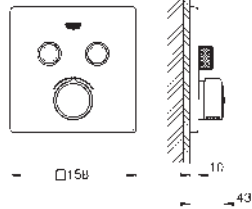

GROHE MEZCLADORES SMARTCONTROL

GROHE MEZCLADORES SMARTCONTROL

Referencia Color Precio (€)

29 148 000 Cromo 627,93

SmartControl
Mezclador empotrado con 2 llaves
Sólo parte exterior
Necesario Cuerpo empotrado **GROHE Rapido SmartBox 35 604 o Bastidor Shower Frame Mono 103 993 9990 o Duo 103 994 9990** dependiendo de la ducha mural con 1 o 2 jets.
 Escudo de metal con **GROHE FastFixation** (escudo con eje de sellado, cubierta de fijación), con ajuste 6°
GROHE Long-Life acabado duradero
GROHE SmartControl con botones metálicos encastados. Pulse el botón para encender y apagar el chorro de agua y gírelo para ajustar el caudal **GROHE Water Saving**
 Símbolos intercambiables
 Cartucho mezclador de temperatura
 Salidas múltiples, pueden accionarse simultáneamente
Parte empotrable no incluida
 Caudal a 3 bar:
 Salida B = 23 l/min
 Salida C = 25 l/min
 Salida B + C = 27 l/min