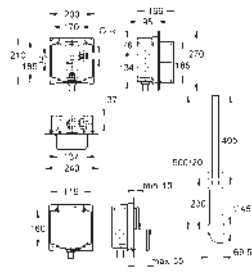

37 048 000 310,01

Fluxor para WC para empotrar, 3/4"
con conexión a la electroválvula
Llave de corte, 6 - 9 l ajustable
Presiones hidrodinámicas **1,2 - 5,0 bar**
con regulación de caudal
2 m cable de conexión.
Caja empotrable 200 x 95 x 210
Tubo de descarga empotrado
- **sin subconjunto de acabado** -
ref. 38 393 SD

37 102 SH0 Blanco alpino 25,81

Tubo de empalme
desde el tubo de descarga de los fluxores y cisternas empotradas a las tazas de pedestal.
Goma de enchufe
Rosetón