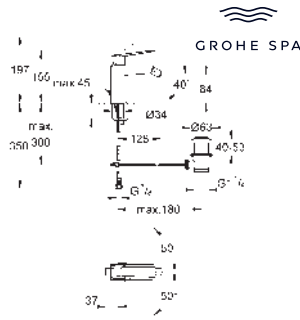

Referencia Color Precio (€)

24 347 000	Cromo	884,43
24 347 DC0	Supersteel	1.238,19
24 347 AL0	Brushed hard graphite (Grafito cepillado)	1.415,07

Allure Brilliant
Monomando de bidé 1/2"
GROHE SilkMove Cartucho de discos cerámicos 28 mm
Limitador de temperatura
GROHE FastFixation rápido sistema de instalación
Rótula orientable
Vaciador automático
Con conexiones flexibles
Sustituye al bidé Allure Brilliant 23 117 000