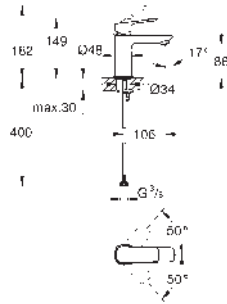

novedad

101699 000 0 ★ Cromo
101699 243 0 ★ Negro mate

120,75
156,96

GROHE Cubeo
Monomando de lavabo 1/2"
Tamaño S
Palanca metálica
GROHE SilkMove Cartucho de discos cerámicos 28 mm
Limitador de caudal ajustable
Limitador ecológico de temperatura
Tecnología GROHE Water Saving ahorro de agua con el máximo bienestar
Caudal máximo a 3 bar: 5 l/min
GROHE FastFixation rápido sistema de instalación
Cuerpo liso
Con conexiones flexibles

novedad