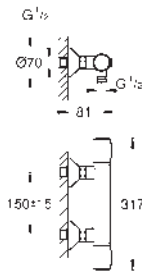

34 793 000 ★ Cromo

177,17

Grotherm 500
Termostato de ducha 1/2"
Montaje mural
GROHE Long-Life acabado duradero
GROHE SafeStop Tope de seguridad a 38°C
GROHE SafeStop Plus limitador de temperatura opcional a 43°C incluido
GROHE cartucho termostático con termoelemento de cera
Llave incorporada
Mando graduado con **GROHE EcoButton**
Montura cerámica 90°
Toma inferior para flexo G 1/2"
Válvulas anti-retorno
Filtros colectores de suciedad
Válvula anti-retorno
Racores en S
Rosetón metálico
Tecnología GROHE Water Saving ahorro de agua con el máximo bienestar
Edición Profesional