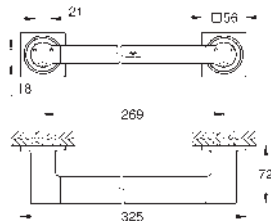

40 955 001	Cromo	284,20
40 955 GN1	Brushed cool sunrise (Oro cepillado)	454,71
40 955 DL1	Brushed warm sunset (Cobre cepillado)	454,71

Allure Asidero de bañera
Material: metal
Fijación oculta
distancia al centro 269 mm
GROHE Long-Life acabado duradero

40 279 001	Cromo	200,61
40 279 GN1	Brushed cool sunrise (Oro cepillado)	320,97
40 279 DL1	Brushed warm sunset (Cobre cepillado)	320,97