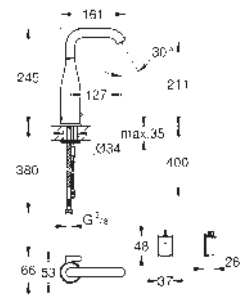

GROHE ESSENCE E

Referencia Color Precio (€)

36 444 000 Cromo 819,00

Essence E

Mezclador de lavabo electrónico 1/2" Tamaño M con mezclador y limitador ajustable de temperatura

Con sensor infrarrojo para comunicación bidireccional para configuración, monitorización y mantenimiento.

Transformador con tensión de conexión 100-230 V AC, 50-60 Hz, 6 V DC

GROHE Long-Life acabado duradero
Caño giratorio ajustable a 0° / 150° / 360°

Tecnología GROHE Water Saving ahorro de agua con el máximo bienestar

Caudal máximo a 3 bar: 5 l/min

Con conexiones flexibles

Válvulas anti-retorno

Filtros colectores de suciedad

con válvula solenoide integrada

Sistema de rápida instalación

Con 7 pre programas

Descarga automática

Desinfección térmica

Modo limpieza

Funciones adicionales y ajustes precisos

con el mando adicional 36 407 001

Marca CE

Nivel de sonoridad I conforme DIN4109

Tipo de protección IP 59K

36 445 000 Cromo 784,15

36 445 DC0 Supersteel 1.019,39

36 445 GL0 Cool sunrise (Oro brillo) 1.097,80

36 445 GN0 Brushed cool sunrise (Oro cepillado) 1.176,21

36 445 DA0 Warm sunset (Cobre brillo) 1.097,80

36 445 DL0 Brushed warm sunset (Cobre cepillado) 1.176,21

36 445 A00 Hard graphite (Grafito brillo) 1.097,80

36 445 AL0 Brushed hard graphite (Grafito cepillado) 1.176,21

Essence E

Mezclador de lavabo electrónico 1/2" Tamaño M con mezclador y limitador ajustable de temperatura

Con sensor infrarrojo para comunicación bidireccional para configuración, monitorización y mantenimiento.

Batería de litio 6V. tipo CR-P2

Vida útil de la batería: aprox. 7 años (150 usos al día)

GROHE Long-Life acabado duradero

Tecnología GROHE Water Saving ahorro de agua con el máximo bienestar

Caudal máximo a 3 bar: 5 l/min

Caño giratorio ajustable a 0° / 150° / 360°

Chorro laminar regulado