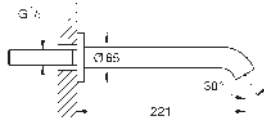

13 449 001	Cromo	164,52
13 449 DC1	Supersteel	230,32
13 449 GL1	Cool sunrise (Oro brillo)	246,77
13 449 GN1	Brushed cool sunrise (Oro cepillado)	263,23
13 449 DA1	Warm sunset (Cobre brillo)	246,77
13 449 DL1	Brushed warm sunset (Cobre cepillado)	263,23
13 449 A01	Hard graphite (Grafito brillo)	246,77
13 449 AL1	Brushed hard graphite (Grafito cepillado)	263,23

Essence
Caño de bañera
Montaje mural
Aireador tipo «Mousseur»
Conexión rosca macho 1/2"
GROHE Long-Life acabado duradero
Longitud 221 mm