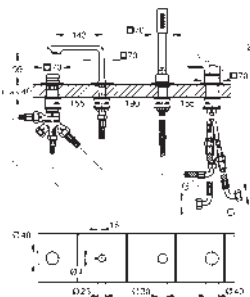

Allure
Combinación monomando para baño y ducha 1/2"
Caño de encimera
GROHE Long-Life acabado duradero
Sistema monomando de encimera
Inversor para baño/ducha
Rainshower Aqua teleducha 6.6 l/min
Flexo de 2000 mm
Parte empotrable opcional 29 037 001 / 29 037 002

29 037 002		1.064,92

Parte empotrada para combinaciones de bañera