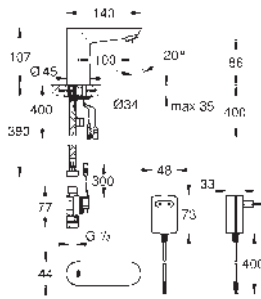

Tamaño M

Agua fría o agua premezclada

Transformador con tensión de conexión

100-230 V AC, 50-60 Hz, 6 V DC

Tecnología GROHE Water Saving ahorro

de agua con el máximo bienestar

Caudal máximo a 3 bar: 5 l/min

Con conexiones flexibles

Filtros colectores de suciedad

Electroválvula

Sistema de rápida instalación

Con 7 pre programas, Descarga automática

Desinfección térmica

Modo limpieza

Funciones adicionales y ajustes precisos

con el mando adicional 36 407 001

Marca CE

Nivel de sonoridad I conforme DIN4109

Tipo de protección IP 59K

36 384 000 Cromo

850,96