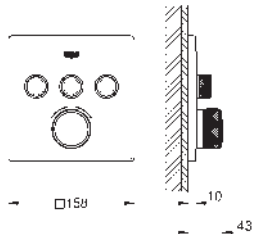

Referencia Color Precio (€)

29 126 000	★ Cromo	778,49
29 126 DC0	Supersteel	1.089,89
29 126 GL0	Cool sunrise (Oro brillo)	1.167,73
29 126 GN0	Brushed cool sunrise (Oro cepillado)	1.245,59
29 126 DA0	Warm sunset (Cobre brillo)	1.167,73
29 126 DL0	Brushed warm sunset (Cobre cepillado)	1.245,59
29 126 A00	Hard graphite (Grafito brillo)	1.167,73
29 126 AL0	Brushed hard graphite (Grafito cepillado)	1.245,59

Grohtherm SmartControl
Termostato empotrado con 3 llaves
Sólo parte exterior

Escudo de metal con **GROHE FastFixation** (escudo con eje de sellado, cubierta de fijación), con ajuste 6°

GROHE Long-Life acabado duradero

GROHE SmartControl con botones metálicos encastrados. Pulse el botón para encender y apagar el chorro de agua y gírelo para ajustar el caudal **GROHE Water Saving**

Símbolos intercambiables

GROHE TurboStat Cartucho compacto con termoelemento de cera

Superficie agarre antideslizante **GROHE ProGrip**

GROHE SafeStop Tope de seguridad a 38°C

GROHE SafeStop Plus limitador de temperatura opcional a 43°C ó 46°C incluido

Filtros colectores de suciedad

Válvulas anti-retorno

Salidas múltiples, pueden accionarse simultáneamente

Parte empotrable no incluida

Caudal:
salida A = 23 l/min
salida B = 27 l/min
salida C = 23 l/min
salida A + B = 33 l/min
salida A + B + C = 36 l/min

	35 604 000	★	Cuerpo empotrable universal. Edición Profesional	93,59

29 127 000	Cromo	475,03
29 127 DC0	Supersteel	665,04
29 127 GN0	Brushed cool sunrise (Oro cepillado)	760,04
29 127 DL0	Brushed warm sunset (Cobre cepillado)	760,04
29 127 A00	Hard graphite (Grafito brillo)	712,55
29 127 AL0	Brushed hard graphite (Grafito cepillado)	760,04

Grohtherm SmartControl
Placa con triple llave de paso
Sólo parte exterior

Escudo de metal con **GROHE FastFixation** (escudo con eje de sellado, cubierta de fijación), con ajuste 6°

GROHE Long-Life acabado duradero

GROHE SmartControl con botones metálicos encastrados. Pulse el botón para encender y apagar el chorro de agua y gírelo para ajustar el caudal **GROHE Water Saving**

Símbolos intercambiables

Superficie agarre antideslizante **GROHE ProGrip**

Salidas múltiples, pueden accionarse simultáneamente

Parte empotrable no incluida