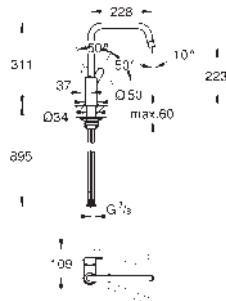

Eurosmart
Monomando de fregadero 1/2''
Abatible (colocación frente ventana)
Caño alto
GROHE Long-Life acabado duradero
GROHE SilkMove Cartucho de discos cerámicos 28 mm
Limitador de temperatura integrado
Aireador tipo «Mousseur»
Caño tubular giratorio
Ángulo de giro seleccionable: 0° / 150° / 360°
Aísla los conductos de agua internos, sin plomo y sin níquel.
Con conexiones flexibles 3/8''
Set de fijación metálico
Caudal máximo a 3 bar: 10 l/min
Edición Profesional