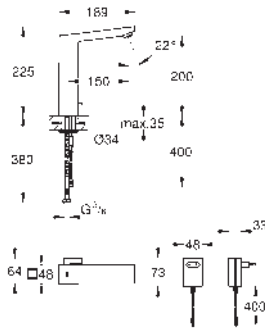

GROHE EUROCUBE E

Referencia Color Precio (€)

36 440 000 Cromo 1.010,68

Eurocube E

Mezclador de lavabo electrónico 1/2" Tamaño M con mezclador y limitador ajustable de temperatura

Con sensor infrarrojo para comunicación bidireccional para configuración, monitorización y mantenimiento.

Transformador con tensión de conexión 100-230 V AC, 50-60 Hz, 6 V DC

GROHE Long-Life acabado duradero

Tecnología GROHE Water Saving ahorro

de agua con el máximo bienestar

Caudal máximo a 3 bar: 5 l/min

Chorro laminar regulado

Con conexiones flexibles

Válvulas anti-retorno

Filtros colectores de suciedad

con válvula solenoide integrada

Sistema de rápida instalación

Con 7 pre programas

Descarga automática

Desinfección térmica

Modo limpieza

Funciones adicionales y ajustes precisos

con el mando adicional 36 407 001

Marca CE

Nivel de sonoridad I conforme DIN4109

Tipo de protección IP 59K

36 441 000 Cromo 975,83

36 441 DC0 Supersteel 1.268,57

36 441 AL0 Brushed hard graphite (Grafito cepillado) 1.463,73

Eurocube E

Mezclador de lavabo electrónico 1/2" Tamaño M con mezclador y limitador ajustable de temperatura

Con sensor infrarrojo para comunicación bidireccional para configuración, monitorización y mantenimiento.

Batería de litio 6V. tipo CR-P2

Vida útil de la batería: aprox. 7 años (150 usos al día)

GROHE Long-Life acabado duradero

Tecnología GROHE Water Saving ahorro

de agua con el máximo bienestar

Caudal máximo a 3 bar: 5 l/min

Chorro laminar regulado

Con conexiones flexibles

Válvulas anti-retorno

Filtros colectores de suciedad

con válvula solenoide integrada

Batería externa

Sistema de rápida instalación

Indicador luminoso de cambio de pila

Con 7 pre programas

Descarga automática

Desinfección térmica

Modo limpieza

Funciones adicionales y ajustes precisos

con el mando adicional 36 407 001

Marca CE

Nivel de sonoridad I conforme DIN4109

Tipo de protección IP 59K