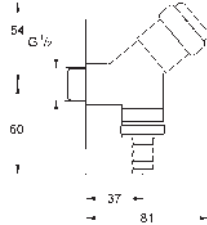

41 010 000   **Cromo**   **38,89**
Grifo para lavadora de 1/2"
Montura de 1/2"
GROHE Long-Life acabado duradero