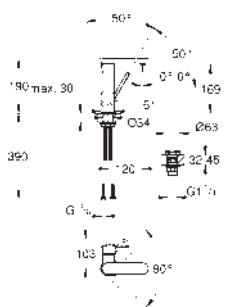

23 872 003 Cromo 339,36

GROHE Plus
Monomando de lavabo 1/2"
Tamaño M
Palanca metálica
GROHE SilkMove Cartucho de discos cerámicos 28 mm
Limitador ecológico de temperatura
GROHE Long-Life acabado duradero
Tecnología GROHE Water Saving ahorro de agua con el máximo bienestar
Caudal máximo a 3 bar: 5 l/min
Mousseur SpeedClean
GROHE AquaGuide mousseur ajustable
Sistema de rápida instalación
caño giratorio con fácil acoplamiento 90°
Cuerpo liso con vaciador push-open 1 1/4"
Con conexiones flexibles