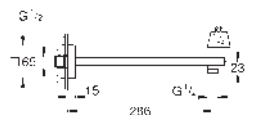

27 709 000 Cromo 146,77

Rainshower
Brazo de ducha de 286 mm
Material: metal
Conexión 1/2"
Florón cuadrado y brazo rectangular
Ideal para las duchas murales
Rainshower Allure y Euphoria Cube