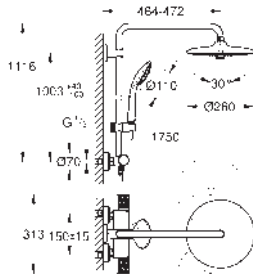

GROHE SISTEMAS EUPHORIA 260

Referencia

Color

Precio (€)

27 296 003 ★

Cromo

687,23

Euphoria System 260

Sistema de ducha con termostato

Compuesto por:

Brazo para ducha mural de 450 mm orientable a 45°

Termostato visto con función Aquadimmer

Dos opciones de ducha:

Ducha mural Euphoria 260 (26 455)

Con 3 tipos de chorro:

Rain, SmartRain, Jet

Caudal máximo a 3 bar: 7,5 l/min

con rótula incorporada

Ángulo de rotación de ± 15°

Teleducha Euphoria 110 Masaje (27 221)

Con 3 tipos de chorro:

Rain, SmartRain, Masaje

Caudal máximo a 3 bar: 11 l/min

Elemento deslizante ajustable en altura

Flexo Silverflex de 1,75 m. 1/2" x 1/2" (28 388)

GROHE TurboStat Cartucho compacto

con termoelemento de cera

GROHE SafeStop Tope de seguridad a 38°C

GROHE SafeStop Plus limitador de

temperatura opcional a 43°C incluido

GROHE CoolTouch Aislamiento térmico

Superficie agarre antideslizante **GROHE ProGrip**

GROHE DreamSpray distribución perfecta

del agua por todo el cabezal

GROHE Long-Life acabado duradero

GROHE SprayDimmer, con

reductor de caudal

GROHE FastFixation soporte superior ajustable

Conducto interno del agua protegido para mayor durabilidad

Sistema antical **SpeedClean**

Sistema antitorsión „TwistStop“

Accesorio opcional: Bandeja GROHE EasyReach (26 362)

Edición Profesional

27 615 002

Cromo

687,23