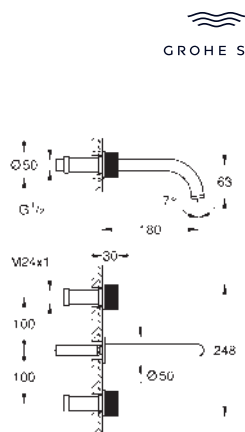

Referencia   Color   Precio (€)

Referencia	Color	Precio (€)
20 589 000	Cromo	832,45
20 589 DC0	Supersteel	1.165,41
20 589 GL0	Cool sunrise (Oro brillo)	1.248,68
20 589 DA0	Warm sunset (Cobre brillo)	1.248,68
20 589 AL0	Brushed hard graphite (Grafito cepillado)	1.331,89

Atrio Private Collection

Batería de lavabo 1/2"

Tamaño M

Montaje mural

Sólo parte exterior

Necesaria parte empotrada 29 025 002

Empotrable

Monturas de discos cerámicos de 90°

GROHE Long-Life acabado duradero

Tecnología GROHE Water Saving ahorro

de agua con el máximo bienestar

Caudal máximo a 3 bar: 5 l/min

Distancia entre centros 200 mm

Longitud de caño: 180 mm

Mandos de metal moleteados

se puede combinar con incrustaciones de piedra Caesar 48 460 000, 48 461 000

29 025 002		336,91

Cuerpo empotrado para baterías de lavabo mural