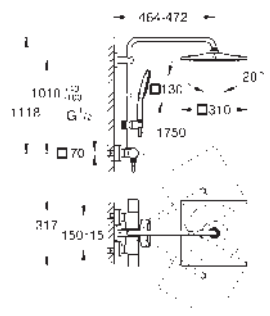

del agua por todo el cabezal

GROHE SmartTip selección del tipo de chorro al tocar el aro circular

GROHE Long-Life acabado duradero

GROHE FastFixation soporte superior ajustable

Sistema antical SpeedClean

26 649 000	Cromo	1.131,91
Idem, sin restrictor de caudal		