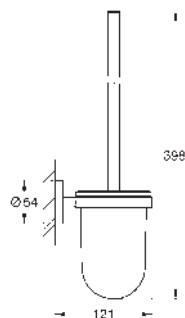

GROHE
ESSENTIALS

	Referencia	Color	Precio (€)
	40 374 001	Cromo	69,11
	40 374 DC1 ★	Supersteel	96,75
	40 374 GL1	Cool sunrise (Oro brillo)	103,65
	40 374 GN1 ★	Brushed cool sunrise (Oro cepillado)	110,57
	40 374 DA1	Warm sunset (Cobre brillo)	103,65
	40 374 DL1 ★	Brushed warm sunset (Cobre cepillado)	110,57
	40 374 A01	Hard graphite (Grafito brillo)	103,65
	40 374 AL1 ★	Brushed hard graphite (Grafito cepillado)	110,57
	102468 243 0	Negro mate Idem, edición Profesional	89,84
	40 791 001	blanco	10,35
	40 791 KS1	Velvet black	10,35
		Recambio cepillo de la escobilla	
	40 696 000	Cromo	136,20
	40 663 001	Cromo	94,09
	40 664 001	Cromo	75,28