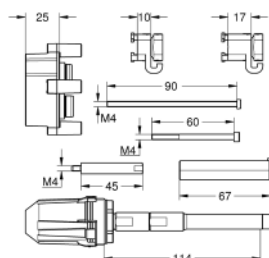

14 056 000

111,45

Set de extensión universal para mezcladores, 25 mm.

Se adapta a los mezcladores empotrados en combinación con GROHE Rapido SmartBox.

14 057 000

136,92

Set de extensión universal para mezcladores, 50 mm.