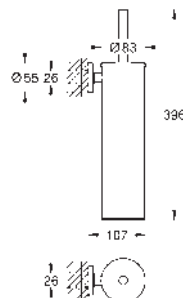

GROHE
ESSENTIALS

	Referencia	Color	Precio (€)
	40 374 001	Cromo	69,11
	40 374 DC1 ★	Supersteel	96,75
	40 374 GL1	Cool sunrise (Oro brillo)	103,65
	40 374 GN1 ★	Brushed cool sunrise (Oro cepillado)	110,57
	40 374 DA1	Warm sunset (Cobre brillo)	103,65
	40 374 DL1 ★	Brushed warm sunset (Cobre cepillado)	110,57
	40 374 A01	Hard graphite (Grafito brillo)	103,65
	40 374 AL1 ★	Brushed hard graphite (Grafito cepillado)	110,57
	102468 243 0	Negro mate Idem, edición Profesional	89,84
	40 791 001	blanco	10,35
	40 791 KS1	Velvet black	10,35
		Recambio cepillo de la escobilla	
	40 696 000	Cromo	136,20
	40 663 001	Cromo	94,09
	40 664 001	Cromo	75,28