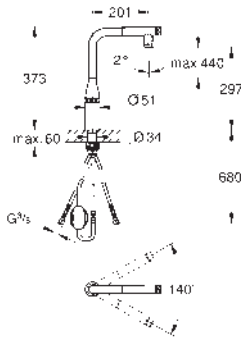

GROHE ESSENCE

Referencia Color Precio (€)

31 892 000	Cromo	779,76
31 892 DC0	Supersteel	1.013,68
31 892 KF0	Phantom Black	1.091,67

Essence SmartControl
Monomando de fregadero con SmartControl integrado
GROHE Long-Life acabado duradero
Caño extraíble con doble chorro
Teleducha metálica
GROHE Acoplamiento magnético que garantiza una retracción fácil y un acoplamiento suave de la teleducha hasta la posición inicial
GROHE SmartControl pulsar para ON-OFF, girar para ajustar el flujo desde el modo ecológico de ahorro de agua hasta el flujo máximo
Ajuste de temperatura: girar la válvula del cuerpo del grifo
Caño tubular giratorio
Caño giratorio 140°
Válvula anti-retorno
Con conexiones flexibles
Set de fijación metálico
Aisla los conductos de agua internos, sin plomo y sin níquel.
Caudal máximo a 3 bar: 10 l/min