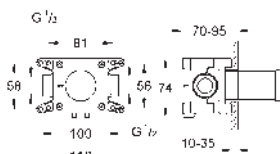

GROHE RAPIDO C / LLAVES DE CORTE

Referencia

Color

Precio (€)

35 028 000

185,16

Rapido C

Cuerpo empotrable para llave de paso para instalación en cabinas de ducha a medida