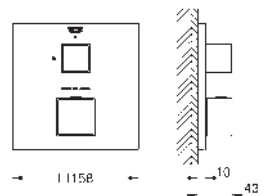

Grotherm Cube
Termostato para 1 salida con llave de corte
Sólo parte exterior
Necesario Cuerpo empotrado **GROHE Rapido SmartBox 35 604 o Bastidor Shower Frame Mono 103 993 9990 o Duo 103 994 9990** dependiendo de la ducha mural con 1 o 2 jets.
GROHE TurboStat Cartucho compacto con termoelemento de cera
GROHE Long-Life acabado duradero
Florón metálico con GROHE FastFixation
Escudo de metal, con ajuste 6°
GROHE SafeStop Tope de seguridad a 38°C
GROHE SafeStop Plus limitador de temperatura opcional a 43°C ó 46°C incluido
Filtros colectores de suciedad
Válvulas anti-retorno
Válvula de cierre cerámica, 120°
Caudal:
Salida B = 27 l/min
Salida C = 30 l/min
Parte empotrable no incluida

35 604 000 ★		93,59

Cuerpo empotrable universal. Edición Profesional