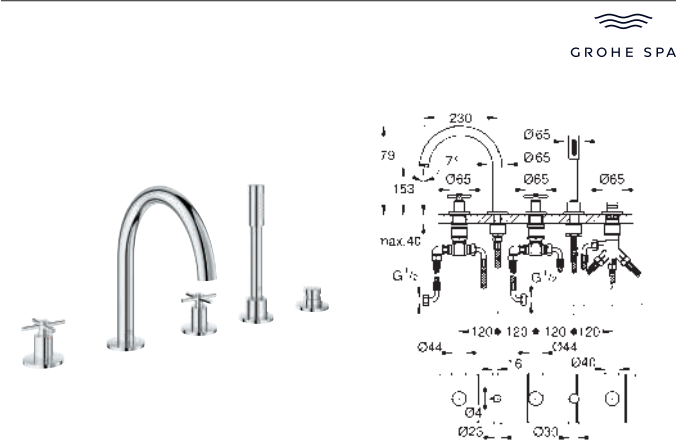

29 408 000	Cromo	1.652,45
29 408 DC0	Supersteel	2.313,44
29 408 GL0	Cool sunrise (Oro brillo)	2.478,69
29 408 DA0	Warm sunset (Cobre brillo)	2.478,69
29 408 AL0	Brushed hard graphite (Grafito cepillado)	2.643,93

Atrio
Combinación para baño y ducha 3/4"
Montura cerámica 1/2", 90°
Compuesto por:
con palanca en cruz
Caño con mousseur integrado y inversor baño/ducha
Teleducha Rainshower Aqua Stick 6,6 l/min
Flexo de 2000 mm
Con conexiones flexibles
Válvula anti-retorno
Necesaria parte empotrada 29 037 002
Dos sets de tapetas incluidos.
Uno marcado con „H“ Caliente y „C“ Frío
y un set sin marcar.
Sustituye combinacion bañera 5 agujeros Atrio 19 923 003

29 037 002		1.064,92
Parte empotrada para combinaciones de bañera