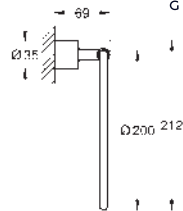

40 887 000	Cromo	143,21
40 887 DC0	Supersteel	200,49
40 887 GL0	Cool sunrise (Oro brillo)	214,81
40 887 DA0	Warm sunset (Cobre brillo)	214,81
40 887 AL0	Brushed hard graphite (Grafito cepillado)	229,15

Atrio Argolla

Material: metal

Fijación oculta

GROHE Long-Life acabado duradero