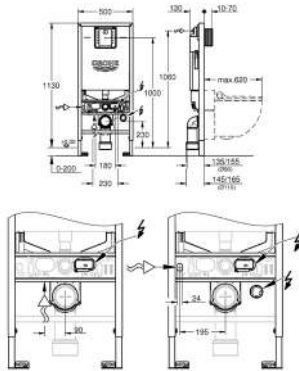

Incluye patrón de montaje para pulsadores pequeños 130 x 172 mm

Montaje en tabique con montantes

y/o delante de pared resistente.

Marco de acero con revestimiento anticorrosión

Para montaje en seco, completamente premontado

con conexiones rígidas

Ajuste rápido

Elementos de fijación

Homologado por TÜV

2 pernos con tuercas para colgar la taza

Accesorio de fijación para barras de apoyo

Distancia entre pernos 180 y 230 mm.

Codo de desagüe de PP Ø 90 mm

Profundidad ajustable

Reductor PP Ø 90/110 mm

Set de conexión desagüe

Cisterna GDX, 6 l, contiene las siguientes características:

Ajuste de fábrica a 6l. y 3l.

Válvula de descarga **neumática AV1** que ofrece

dos opciones: **Dual Flush** o **Descarga única.**

Entrada suministro de agua por la derecha, por detrás o superior

Silencioso, grupo acústico I

Aislada contra condensaciones

Conexión de suministro 1/2"

Llave de escuadra integrada

Tubo de descarga

Sin necesidad de herramientas para la instalación

de la alimentación

Montaje vertical

Incluye Flow Manager

La velocidad de descarga del agua puede modificarse

fácilmente para evitar salpicaduras

Compatible con todos los modelos de inodoro Rimless

El caudal se regula sin necesidad de quitar la válvula

Para la instalación en la pared, solicite los anclajes 38 558 00M

(se venden por separado)

Para la instalación de pulsadores 156 x 197 mm necesario accesorio 66 791 000 (en venta por separado)