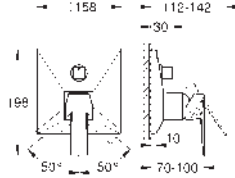

GROHE SPA

GROHE ALLURE BRILLIANT

Referencia Color Precio (€)

24 340 000	Cromo	565,97
24 340 DC0	Supersteel	792,36
24 340 ALO	Brushed hard graphite (Grafito cepillado)	905,55

Allure Brilliant
Monomando con inversor de 3 vías.
Sólo parte exterior
Necesario Cuerpo empotrado **GROHE Rapido SmartBox 35 604 o Bastidor Shower Frame** Mono 103 993 9990 o Duo 103 994 9990 dependiendo de la ducha mural con 1 o 2 jets.
GROHE SilkMove Cartucho de discos cerámicos 46 mm
GROHE Long-Life acabado duradero
Florón metálico con GROHE FastFixation
Escudo de metal, con ajuste 6°
Palanca metálica
Inversor de 3 vías.
Caudal:
salida A = 27 l/min
salida B = 27 l/min
salida C = 27 l/min
Parte empotrable no incluida
Sustituye al monomando 3 vías empotrado Allure Brilliant 24 099 000

35 604 000 ★		93,59
Cuerpo empotrable universal. Edición Profesional		

24 154 000	Cromo	716,07
24 154 DC0	Supersteel	1.002,49
24 154 ALO	Brushed hard graphite (Grafito cepillado)	1.145,71