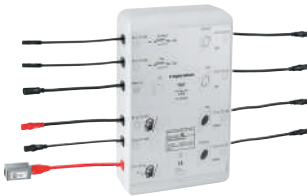

26 864 000

Cromo

1.497,29

F-digital Deluxe

Unidad base 4.0 Bluetooth F-Series 40" (BCU V4.0)

para controlar la cortina de Luz de la ducha de techo Rainshower Aqua 40" AquaSymphony

Pueden conectarse y controlarse módulos adicionales de luz, sonido y vapor

Compuesto por:

2 conexiones de enchufe, cada una para un par de módulos de sonido (36 473 000)

1 conexión de enchufe para un par de módulos de luz (36 472 000)

1 conexión de enchufe LightCurtain para Rainshower Aqua 40" AquaSymphony (26 863 000)

2 conexiones de enchufe para módulo de vapor (29 414 000), incluida 1 conexión para generador de vapor y 1 conexión para sensor de temperatura

2 enchufes de conexión para toma de corriente (máximo 4 módulos de luz/sonido para cada enchufe)

2 conexiones de enchufe para la estación base o unidad de Bluetooth (tensión de alimentación y la línea de datos)

Marca CE

Deben ser accesibles para su mantenimiento

Opcional, la caja de la unidad base se puede colocar en un equipo adicional 36 474 000

Los componentes deben pedirse adicionalmente

Sustituye unidad base 26 374 000