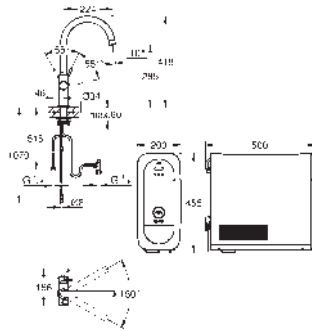

Se puede combinar con el filtro GROHE Blue Tamaño S, Tamaño M, el filtro de
carbón activo GROHE Blue y el filtro GROHE Blue de Magnesio+Zinc

GROHE Blue Botella 425 g CO₂

Requisitos del sistema Apple

iPhone con iOS 14.0 o superior

Requisitos del sistema Android

teléfono inteligente con Android 10.0 o superior

Los dispositivos móviles y la aplicación GROHE Watersystems*** no están
incluidos en la entrega y deben solicitarse por separado a través de una tienda
Apple/tienda/iTunes o Google Play autorizada.

* La marca denominativa y los logotipos de Bluetooth son marcas comerciales
registradas propiedad de Bluetooth SIG, Inc. y cualquier uso de dichas marcas
por parte de Grohe AG se realiza bajo licencia. Otras marcas comerciales y
nombres comerciales son propiedad de sus respectivos propietarios.

** Apple, el logotipo de Apple, iPod, iPod Touch, iPhone e iTunes son marcas
comerciales de Apple Inc., registradas en EE. UU. y otros países. Apple no es
responsable del funcionamiento de este dispositivo ni de su cumplimiento de los
estándares normativos y de seguridad.

*** Disponible de forma gratuita a través de la aplicación iTunes o la tienda
Google Play.

Este producto incluye un artículo que se declara como una sustancia peligrosa.

Encuentre más información en la hoja de datos de seguridad. Puede descargar
los datos de seguridad en: www.grohe.com/safety-data-sheets/