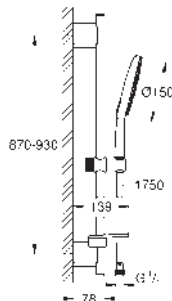

Rainshower SmartActive 150
Conjunto de ducha con barra 3 chorros
Compuesto por:
Teleducha Rainshower SmartActive 150 (26 590)
Caudal máximo a 3 bars: 8.5 l/min

Barra de ducha de 900 mm
con soportes de pared metálicos
Flexo Silverflex de 1,75 m. 1/2" x 1/2" (28 388)

Jabonera **GROHE EasyReach**
Tecnología GROHE Water Saving ahorro
de agua con el máximo bienestar

GROHE DreamSpray distribución perfecta
del agua por todo el cabezal

GROHE FastFixation Plus distancia ajustable
entre soportes, se adaptan a los agujeros existentes

GROHE TileFix soportes de barra de ducha con profundidad ajustable

Sistema antical **SpeedClean**

Conducto interno del agua protegido para mayor durabilidad

Sistema antitorsión „TwistStop“

26 594 LS0

Moon white

271,63