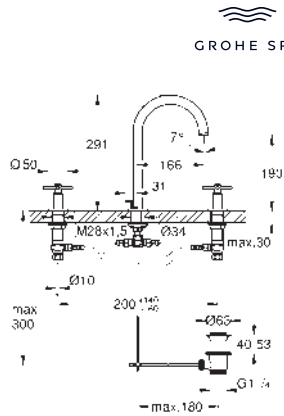

Referencia Color Precio (€)

20 643 000	Cromo	734,43
20 643 DC0	Supersteel	1.028,20
20 643 GL0	Cool sunrise (Oro brillo)	1.101,64
20 643 DA0	Warm sunset (Cobre brillo)	1.101,64
20 643 AL0	Brushed hard graphite (Grafito cepillado)	1.175,08

Atrio
Batería de lavabo 1/2"
Tamaño L
Montura cerámica 1/2", 90°
Tecnología GROHE Water Saving ahorro de agua con el máximo bienestar
Caudal máximo a 3 bar: 5 l/min
Caño giratorio de fundición
Aireador tipo «Mousseur»
Caño giratorio ajustable a 0° / 150° / 360°
Vaciador automático con palanca en cruz
Dos sets de tapetas incluidos.
Uno marcado con „H“ Caliente y „C“ Frío y un set sin marcar.
Sustituye la batería de lavabo Atrio 20 008 003