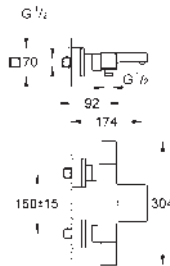

Grohtherm Cube
Termostato para baño y ducha 1/2"
GROHE SafeStop Tope de seguridad a 38°C
GROHE SafeStop Plus limitador de temperatura opcional a 43°C incluido
GROHE TurboStat Cartucho compacto con termoelemento de cera
Mando AquaDimmer Eco con múltiple función: Regulador de caudal, Inversor: baño/ducha
Toma inferior para flexo G 1/2"
GROHE caño cascada XL
Reductor de caudal
Filtros colectores de suciedad
Válvula anti-retorno
Racores en S
Tecnología GROHE Water Saving ahorro de agua con el máximo bienestar

24 153 000 Cromo 642,37
24 153 DC0 Supersteel 899,32
24 153 AL0 Brushed hard graphite (Grafito cepillado) 1.027,80