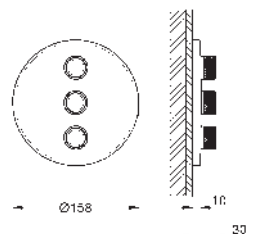

35 604 000 ★
Cuerpo empotrable universal. Edición Profesional

93,59