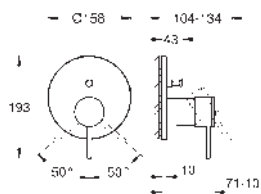

Referencia	Color	Precio (€)
24 355 000	Cromo	463,55
24 355 DC0	Supersteel	648,96
24 355 GL0	Cool sunrise (Oro brillo)	695,32
24 355 DA0	Warm sunset (Cobre brillo)	695,32
24 355 AL0	Brushed hard graphite (Grafito cepillado)	741,67

Atrio
Monomando con inversor de 2 vías.
Sólo parte exterior
Necesario Cuerpo empotrado **GROHE Rapido SmartBox 35 604** o **Bastidor Shower Frame Mono 103 993 9990** o **Duo 103 994 9990** dependiendo de la ducha mural con 1 o 2 jets.
GROHE SilkMove Cartucho de discos cerámicos 46 mm
GROHE Long-Life acabado duradero
Florón metálico con GROHE FastFixation
Escudo de metal, con ajuste 6°
Palanca metálica
inversor automático de 2 vías
Caudal a 3 bar:
Salida B = 27 l/min, Salida C = 27 l/min
Parte empotrable no incluida
Sustituye al monomando de 2 vías empotrado Atrio 24 066 003

35 604 000 ★		93,59

Cuerpo empotrable universal. Edición Profesional