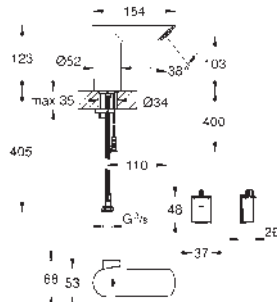

Referencia Color Precio (€)

36 451 000 ★ Cromo 306,60

BauCosmopolitan E
Mezclador de lavabo electrónico 1/2"
Tamaño M
Con mezclador y limitador ajustable de temperatura
Con sensor infrarrojo para comunicación bidireccional para configuración, monitorización y mantenimiento. Batería de litio 6V. tipo CR-P2.
Vida útil de la batería: aprox. 7 años (150 usos al día)
GROHE Long-Life acabado duradero
Tecnología GROHE Water Saving ahorro de agua con el máximo bienestar
Caudal máximo a 3 bar: 5 l/min
Aísla los conductos de agua internos, sin plomo y sin níquel.
Cuerpo hecho de polímero compuesto
Con conexiones flexibles
Válvulas anti-retorno
Filtros colectores de suciedad con válvula solenoide integrada
Batería externa
Sistema de rápida instalación
Indicador luminoso de cambio de pila
Con 7 pre programas
Descarga automática
Desinfección térmica
Modo limpieza
Funciones adicionales y ajustes precisos con el mando adicional 36 407 001
Marca CE
Nivel de sonoridad I conforme DIN4109

23 331 001 Cromo 97,97