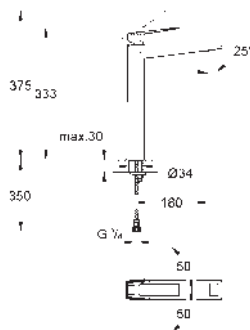

GROHE SPA

- 24 346 000
- 24 346 DC0
- 24 346 AL0

- Cromo
- Supersteel
- Brushed hard graphite (Grafito cepillado)

- 1.200,28
- 1.680,40
- 1.920,45

Allure Brilliant
Monomando de lavabo 1/2"
Tamaño XL
para lavabos tipo Bol de sobremueble
GROHE SilkMove Cartucho de discos cerámicos 28 mm
Limitador de temperatura
Tecnología GROHE Water Saving ahorro de agua con el máximo bienestar
Caudal máximo a 3 bar: 5 l/min
GROHE FastFixation rápido sistema de instalación
Caño con mousseur integrado
Cuerpo liso
Con conexiones flexibles
Sustituye al lavabo Allure Brilliant 23 114 000

GROHE SPA

- 20 627 000
- 20 627 DC0
- 20 627 AL0

- Cromo
- Supersteel
- Brushed hard graphite (Grafito cepillado)

- 1.137,11
- 1.591,96
- 1.819,37

Allure Brilliant
Batería de lavabo 1/2"
Tamaño L
Montura cerámica 1/2", 90°
Tecnología GROHE Water Saving ahorro de agua con el máximo bienestar
Caudal máximo a 3 bar: 5 l/min
Caño con mousseur integrado
Vaciador automático
Conexiones flexibles entre el cuerpo central y las llaves laterales
Sustituye a la batería lavabo Allure Brilliant 20 344 000