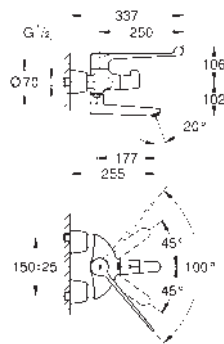

Grohtherm Special
Termostato «Medical» 1/2"
Apertura / cierre con palanca ergonómica
Montaje mural
Palanca metálica ergonómica de 250 mm para accionar con el codo.
Caño giratorio 100°
Tope metálico
Monturas cerámicas 1/2"
GROHE TurboStat Cartucho compacto con termoelemento de cera
GROHE SafetyPlus mando de temperatura ergonómico con pre-ajuste de seguridad con tope entre 35°C y 43°C
Fácil desinfección térmica via llave opcional 47 994 000
Caño fundido con cojinete reforzado 90°
Bloqueable
Reductor de caudal laminar a 9l./min.
Filtros colectores de suciedad
Válvulas anti-retorno
Longitud: 255 mm
Racores en S
Bloqueable
GROHE Long-Life acabado duradero

47 994 000 9,60

Grohtherm Special
Mando para desbloquear la temperatura
Desbloqueo del mando de la temperatura para realizar desinfección térmica.