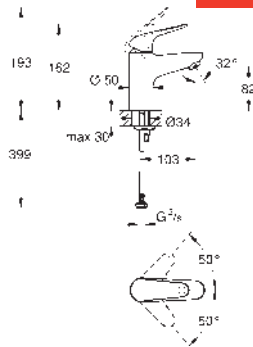

32 734 001

Cromo

82,85

Euroeco
Monomando de lavabo 1/2"

Tamaño S

Palanca metálica

GROHE Cartucho de discos cerámicos Long-Life de 28 mm

Limitador ecológico de temperatura

GROHE Long-Life acabado duradero

Aisla los conductos de agua internos, sin plomo y sin níquel.

Tecnología GROHE Water Saving ahorro

de agua con el máximo bienestar

Caudal máximo a 3 bar: 5 l/min

Sistema de rápida instalación

Cuerpo liso

Con conexiones flexibles

Edición Profesional