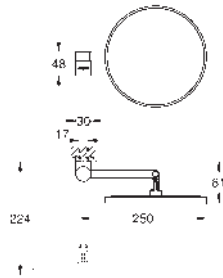

41 077 000	Cromo	264,21
41 077 DC0	Supersteel	369,91
41 077 GL0	Cool sunrise (Oro brillo)	396,32
41 077 GN0	Brushed cool sunrise (Oro cepillado)	422,75
41 077 DA0	Warm sunset (Cobre brillo)	396,32
41 077 DL0	Brushed warm sunset (Cobre cepillado)	422,75
41 077 A00	Hard graphite (Grafito brillo)	396,32
41 077 AL0	Brushed hard graphite (Grafito cepillado)	422,75

Selection
Espejo de aumento
Material: Metal / vidrio
sin luz
Aumento x 7
Fijación oculta
GROHE Long-Life acabado duradero

102279 KF0 0	Phantom Black	369,91
Idem, edición Profesional