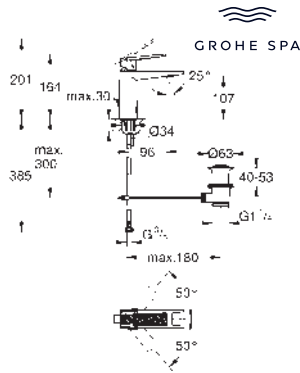

Referencia   Color   Precio (€)

24 397 000	Cromo	1.159,60
24 397 DC0	Supersteel	1.739,39
24 397 AL0	Brushed hard graphite (Grafito cepillado)	1.855,35

Allure Brilliant Private Collection
Monomando de lavabo 1/2"
Tamaño M
Palanca moleteada
GROHE SilkMove Cartucho de discos cerámicos 28 mm
Limitador de temperatura
Tecnología GROHE Water Saving ahorro de agua con el máximo bienestar
Caudal máximo a 3 bar: 5 l/min
GROHE FastFixation rápido sistema de instalación
Vaciador automático
Con conexiones flexibles