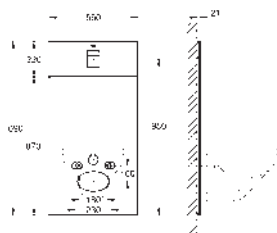

Módulo de cristal de diseño para Rapid SL y Uniset con cisterna GD 2 para WC

para conexiones retrofit del shower toilet Sensia Arena para paredes de azulejos o enlucidas
Cobertura de dos piezas de cristal templado de seguridad (8 mm)
Parte superior accesible para mantenimiento
Accionamiento Skate Cosmopolitan, cromo.
El escudo se mantiene a ras de la cubierta de cristal.
Placa de montaje HPL con patrón de agujeros para todas las conexiones
Placa de montaje con conexión de agua para el shower toilet Sensia Arena
con bordes de calidad en acabado plateado
Set de aislamiento acústico
Incluye accesorio para el montaje de la placa de cristal y del WC cerámico