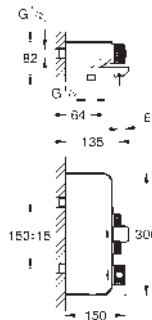

34 718 000   Cromo   534,67

Grotherm SmartControl
Termostato para baño y ducha 1/2"
GROHE CoolTouch Aislamiento térmico
GROHE Long-Life acabado duradero
GROHE SafeStop Tope de seguridad a 38°C
GROHE SafeStop Plus limitador de temperatura opcional a 43°C incluido
GROHE TurboStat Cartucho compacto con termoelemento de cera
Superficie agarre antideslizante **GROHE ProGrip**
GROHE SmartControl con botones metálicos encastados. Pulse el botón para encender y apagar el chorro de agua y gírelo para ajustar el caudal **GROHE Water Saving**
Bandeja jabonera de ducha GROHE EasyReach integrada
Toma inferior para flexo G 1/2"
Caño de bañera con mousseur
Filtros colectores de suciedad
Válvulas anti-retorno

102168 KF0 0   Phantom Black   748,53
Idem, edición Profesional