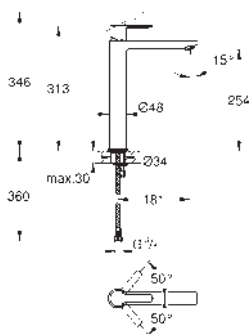

23 296 001	Cromo	380,71
23 296 DC1	Supersteel	532,99
23 296 AL1	Brushed hard graphite (Grafito cepillado)	609,13

Lineare
Monomando de lavabo de 1/2"
Tamaño L
Palanca metálica
GROHE SilkMove Cartucho de discos cerámicos 28 mm
 Limitador ecológico de temperatura
Tecnología GROHE Water Saving ahorro de agua con el máximo bienestar
 Caudal máximo a 3 bar: 5 l/min
Mousseur SpeedClean
GROHE FastFixation Plus sistema de rápida instalación
 Caño giratorio de fundición
 Aireador tipo «Mousseur»
Vaciador automático
 Con conexiones flexibles