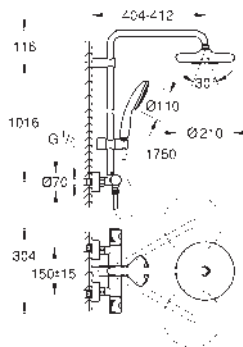

Tempesta System 210
Sistema de ducha
con termostato incorporado
Compuesto por:

Brazo para ducha mural de 390 mm orientable a 45°

Termostato visto con función Aquadimmer

Dos opciones de ducha:

Ducha mural Tempesta 210 (26 410)

Cabezal en blanco

Chorro

Lluvia

con rótula incorporada

Ángulo de rotación de ± 15°

Teleducha Tempesta 110 (27 923)

Chorro

Lluvia

Elemento deslizante ajustable en altura

Flexo de 1,75 m 1/2" x 1/2" (28 410)

Tecnología GROHE Water Saving ahorro

de agua con el máximo bienestar

Caudal máximo a 3 bars: 7,9 l/min

GROHE TurboStat Cartucho compacto

con termoelemento de cera

GROHE SafeStop Tope de seguridad a 38°C

GROHE SafeStop Plus limitador de

temperatura opcional a 43°C incluido

GROHE DreamSpray distribución perfecta

del agua por todo el cabezal

Aro protector de silicona con tecnología ShockProof

GROHE Long-Life acabado duradero

Sistema antical **SpeedClean**

Conducto interno del agua protegido para mayor durabilidad

Sistema antitorsión „TwistStop“

Compatible con calentadores instantáneos de 18 KWh

Caudal mínimo 7l./min.

Accesorio opcional: Bandeja GROHE EasyReach (26 362)