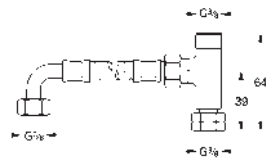

47 533 000 Cromo 35,23

Grotherm Micro
Conjunto de conexión
Compuesto por:
 T-de conexión con rosca de 3/8" y
 2 roscas de conexión de 3/8"
 Flexo con conexiones flexibles
 de 350 mm (45 704)

GROHE GROHTHERM SPECIAL