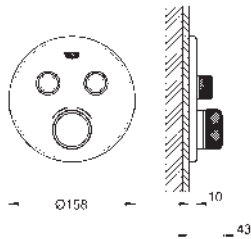

29 507 KF0

Phantom Black

1.007,63

Idem, edición Profesional

35 604 000 ★

93,59

Cuerpo empotrable universal. Edición Profesional