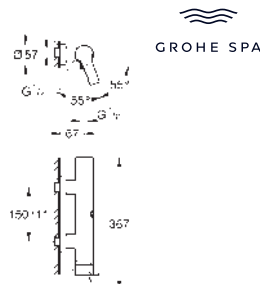

24 160 001	Cromo	601,84
24 160 GN1	Brushed cool sunrise (Oro cepillado)	962,93
24 160 DL1	Brushed warm sunset (Cobre cepillado)	962,93

Allure
Monomando de bidé 1/2"
GROHE SilkMove Cartucho de discos cerámicos 28 mm
 Rótula orientable
Vaciador automático
 Con conexiones flexibles