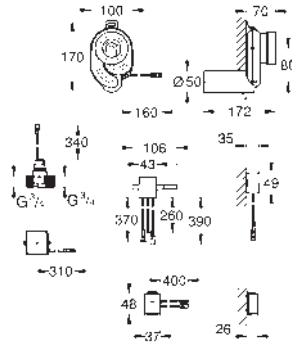

El rango del bluetooth (10 m) varía dependiendo de los materiales usados

entre el transmisor y el receptor

Para Apple ** y dispositivos Android

Funcionamiento

Productos protegidos con una contraseña

La app detecta todos los productos Bluetooth al mismo tiempo

ciclos de descarga automáticos y sincronización

automática del tiempo de descarga

uso por día / 30 días

Configuración

Inercia del cierre de la electroválvula

Descarga automática

Modo limpieza

2 tiempos apagado / encendido

Identificación por nombre

Servicio

Envía y guarda 3 perfiles

Restablecer la configuración de fábrica o de usuario

Versión de hardware y software

Marca CE

Los dispositivos móviles GROHE IR Remote App*** no están incluidos en la

entrega y se pueden pedir por separado a través de un Apple store / tienda /

iTunes o Google Play tienda autorizada.

* La marca y los logotipos de Bluetooth son marcas registradas propiedad de

Bluetooth SIG, Inc. y cualquier uso de dichas marcas por Grohe AG es bajo

licencia. Otras marcas y nombres comerciales pertenecen a sus respectivos

propietarios.

** Apple, el logotipo de Apple, iPod, iPod Touch, iPhone y iTunes son marcas

comerciales de Apple Inc., registradas en los EE.UU. y otros países. Apple no se

hace responsable del funcionamiento de este dispositivo o de su cumplimiento

con los estándares normativos y de seguridad.

*** Disponible de forma gratuita a través de iTunes o tienda Play Google.