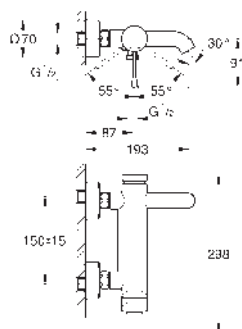

GROHE
ESSENCE

Referencia Color Precio (€)

25 250 001	Cromo	294,29
25 250 DC1	Supersteel	412,00
25 250 GL1	Cool sunrise (Oro brillo)	441,43
25 250 GN1	Brushed cool sunrise (Oro cepillado)	470,85
25 250 DA1	Warm sunset (Cobre brillo)	441,43
25 250 DL1	Brushed warm sunset (Cobre cepillado)	470,85
25 250 A01	Hard graphite (Grafito brillo)	441,43
25 250 AL1	Brushed hard graphite (Grafito cepillado)	470,85
25 250 KF1	Phantom Black	412,00

Essence
Monomando para baño y ducha 1/2"
Palanca metálica
GROHE SilkMove Cartucho de discos cerámicos de 35 mm
Limitador ecológico de temperatura
GROHE Long-Life acabado duradero
Inversor automático: baño/ducha
Aireador tipo «Mousseur»
1 salida a ducha G 1/2"
Válvula anti-retorno
Racores en S
Edición Profesional
Sustituye al monomando para baño ducha Essence 33 624 xx1