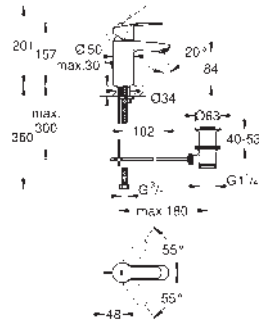

GROHE EUROSTYLE COSMOPOLITAN

Referencia Color Precio (€)

33 552 20E Cromo 174,00

Eurostyle Cosmopolitan
Monomando de lavabo 1/2"
Tamaño S
Palanca metálica
GROHE SilkMove Cartucho de discos cerámicos de 35 mm
Limitador de caudal ajustable
Ajustable mínimo caudal aprox. 2.5 l/min
Limitador de temperatura
GROHE Long-Life acabado duradero
Tecnología GROHE Water Saving ahorro de agua con el máximo bienestar
Caudal máximo a 3 bar: 5 l/min
Mousseur SpeedClean
GROHE FastFixation rápido sistema de instalación
Vaciador automático
Con conexiones flexibles
Nivel de sonoridad I conforme DIN4109