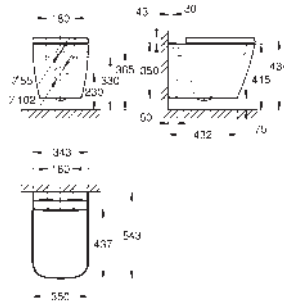

GROHE SANITARIOS BAUEDGE

Referencia

Color

Precio (€)

novedad

106740 SH 0

Blanco alpino

380,73

Sanitarios BauEdge

Conjunto inodoro suspendido

Compuesto por:

BauEdge Ceramic WC suspendido

Para cisterna empotrada

Salida horizontal

Limpieza total

Rimless

Descarga 4,5 / 3 L

Porcelana sanitaria

Tapa y asiento para inodoro

Cierre amortiguado

Sistema de fácil extracción

Desmontable

Material: Duroplast

Incluye set de fijación

Disponible a partir del primer trimestre 2025