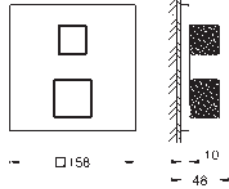

Referencia Color Precio (€)

novedad

24 429 000	Cromo	1.136,76
24 429 DC0	Supersteel	1.705,15
24 429 ALO	Brushed hard graphite (Grafito cepillado)	1.818,83

Allure Brilliant
Termostato de ducha para 2 salidas con cierre e inversor integrado
Mandos de piedra Caesarstone Blanca
Sólo parte exterior
Necesario Cuerpo empotrado **GROHE Rapido SmartBox 35 604 o Bastidor Shower Frame Mono 103 993 9990 o Duo 103 994 9990** dependiendo de la ducha mural con 1 o 2 jets.
GROHE TurboStat Cartucho compacto con termoelemento de cera
GROHE Long-Life acabado duradero
Florón metálico con GROHE FastFixation
Escudo de metal, con ajuste 6°
Iconos intuitivos impresos para activar ducha mural y teleducha.
GROHE SafeStop Tope de seguridad a 38°C
GROHE SafeStop Plus limitador de temperatura opcional a 43°C ó 46°C incluido
GROHE AquaDimmer, llave de corte/ inversor integrado.
Caudal:
Salida B = 27 l/min
Salida C = 30 l/min
Parte empotrable no incluida

novedad

24 430 000	Cromo	1.136,76
24 430 DC0	Supersteel	1.705,15
24 430 ALO	Brushed hard graphite (Grafito cepillado)	1.818,83