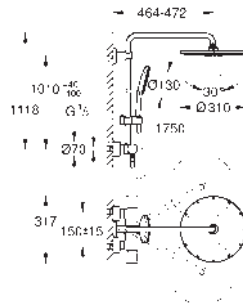

Rainshower SmartActive 310

Sistema de ducha

con termostato incorporado

Compuesto por:

Brazo para ducha mural de 450 mm orientable a 45°

Termostato visto con función Aquadimmer

Dos opciones de ducha:

Ducha mural Rainshower Cosmopolitan 310

Caudal máximo a 3 bar: 9.5 l/min

Material: metal

con rótula incorporada

Ángulo de rotación de $\pm 15^\circ$

Teleducha Rainshower SmartActive 130

Caudal máximo a 3 bars: 8.5 l/min

Elemento deslizante ajustable en altura

Flexo Silverflex 1750 mm

GROHE TurboStat Cartucho compacto

con termoelemento de cera

Tecnología GROHE Water Saving ahorro

de agua con el máximo bienestar

GROHE SafeStop Tope de seguridad a 38°C

GROHE SafeStop Plus limitador de

temperatura opcional a 43°C incluido

GROHE CoolTouch Aislamiento térmico

GROHE DreamSpray distribución perfecta

del agua por todo el cabezal

GROHE SmartTip selección del tipo de chorro al tocar el aro circular

GROHE Long-Life acabado duradero

GROHE FastFixation soporte superior ajustable

Sistema antical **SpeedClean**

27 966 001

Cromo

1.376,08

Idem, sin restrictor de caudal