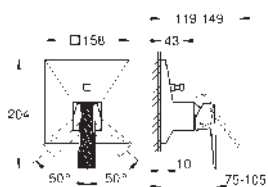

24 425 000	Cromo	742,23
24 425 DC0	Supersteel	1.113,33
24 425 AL0	Brushed hard graphite (Grafito cepillado)	1.187,56

Allure Brilliant Private Collection
Monomando con inversor de 2 vías.

Palanca Moletéada

Sólo parte exterior

Necesario Cuerpo empotrado **GROHE Rapido SmartBox 35 604** o **Bastidor Shower Frame Mono 103 993 9990** o **Duo 103 994 9990** dependiendo de la ducha mural con 1 o 2 jets.

GROHE SilkMove Cartucho de discos cerámicos 46 mm

GROHE Long-Life acabado duradero
Florón metálico con GROHE FastFixation

Escudo de metal, con ajuste 6°

Palanca metálica

inversor automático de 2 vías

Caudal a 3 bar:

Salida B = 27 l/min, Salida C = 27 l/min

Parte empotrable no incluida

35 604 000 ★		93,59

Cuerpo empotrable universal. Edición Profesional