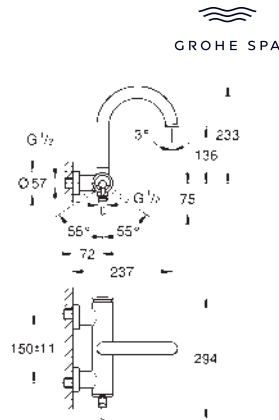

GROHE SPA

GROHE ATRIO

Referencia Color Precio (€)

Referencia	Color	Precio (€)
24 367 000	Cromo	771,15
24 367 DC0	Supersteel	1.079,60
24 367 GL0	Cool sunrise (Oro brillo)	1.156,72
24 367 DA0	Warm sunset (Cobre brillo)	1.156,72
24 367 AL0	Brushed hard graphite (Grafito cepillado)	1.233,84

Atrio
Monomando para baño y ducha 1/2"
GROHE SilkMove Cartucho de discos cerámicos de 35 mm
GROHE Long-Life acabado duradero
Limitador de caudal ajustable
Inversor automático: baño/ducha
Caño fijo de fundición
Aireador tipo «Mousseur»
Toma inferior para flexo G 1/2" con válvula anti-retorno incorporada
Racores en S
Válvula anti-retorno
Sustituye al monomando para baño ducha Atrio 32 652 003