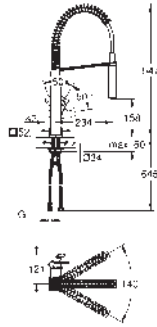

Referencia Color Precio (€)

31 395 000 Cromo 844,63
31 395 DC0 Supersteel 1.098,01

Eurocube
Monomando de fregadero 1/2"
GROHE Long-Life acabado duradero
GROHE SilkMove Cartucho de discos cerámicos 28 mm
Inversor: mousseur / teleducha
Retorno automático del chorro de agua a chorro laminar
Teleducha metálica
Caño giratorio 140°
Brazo de ducha extraíble orientable 360°
Válvula anti-retorno
Con conexiones flexibles
Caudal máximo a 3 bars: 8 l/min