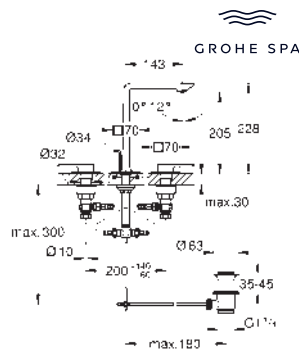

20 188 001
20 188 GN1
20 188 DL1

Cromo
Brushed cool sunrise (Oro cepillado)
Brushed warm sunset (Cobre cepillado)

1.136,77
1.818,84
1.818,84

Allure
Batería de lavabo 1/2"
Tamaño M
Montura cerámica 1/2", 90°
Tecnología GROHE Water Saving ahorro de agua con el máximo bienestar
Caudal máximo a 3 bar: 5 l/min
GROHE AquaGuide mousseur ajustable
Longitud de caño 143 mm
Conexiones flexibles entre el cuerpo central y las llaves laterales
Vaciador automático