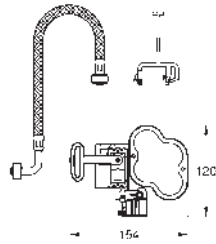

GROHE RAPID SL PARA USUARIOS CON MOVILIDAD REDUCIDA

Referencia

Color

Precio (€)

39 141 000

841,93

Radio electrónica

para cisterna GD2 para WC
Módulo receptor 868,4 MHz
para los railes de apoyo para las personas con discapacidad con el radiotransmisor de Hewi, Keuco, Lehnen, Normbau, Pressalit, AMS, Deubad, Erlau, FRELU, FSB
Servo motor
Integrada caja de batería para 4 x 1.5 V Mono D (LR20)
Volumen de descarga regulable
Puede activarse una descarga cada 72h
Dual Flush, posibilidad (6/3 o 9/4,5 l)
No incluido pulsador ni baterías
Marca CE