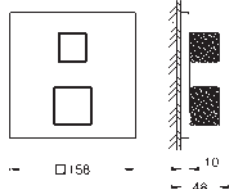

Allure Brilliant
Termostato de ducha para 2 salidas con cierre e inversor integrado
Mandos de piedra Caesarstone Negro
Sólo parte exterior
Necesario Cuerpo empotrado **GROHE Rapido SmartBox 35 604 o Bastidor Shower Frame Mono 103 993 9990 o Duo 103 994 9990** dependiendo de la ducha mural con 1 o 2 jets.
GROHE TurboStat Cartucho compacto con termoelemento de cera
GROHE Long-Life acabado duradero
Florón metálico con GROHE FastFixation
Escudo de metal, con ajuste 6°
Iconos intuitivos impresos para activar ducha mural y teleducha.
GROHE SafeStop Tope de seguridad a 38°C
GROHE SafeStop Plus limitador de temperatura opcional a 43°C ó 46°C incluido
GROHE AquaDimmer, llave de corte/ inversor integrado.
Caudal:
Salida B = 27 l/min
Salida C = 30 l/min
Parte empotrable no incluida

29 523 000	Cromo	3.102,68
29 523 DC0	Supersteel	4.654,03
29 523 ALO	Brushed hard graphite (Grafito cepillado)	4.964,29