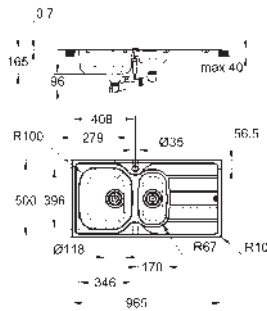

GROHE FREGADEROS DE ACERO INOXIDABLE

Referencia

Color

Precio (€)

31 564 SD1

Acero inox

277,32

K200

Fregadero de acero inoxidable con escurridor

Modelo: K200 60-S 96,5/50 1.5 rev

Tipo de montaje: sobre encimera

Material: acero inoxidable AISI 304 (V2A)

Espesor del material: 0.7 mm

GROHE Long-Life acabado duradero

Acabado satinado

GROHE Whisper amortiguador de ruido

Tamaño mín. mueble: 600 mm

Dimensiones: 965 x 500 mm

1 cubeta: 346 x 396 x 150 mm

1 cubeta: 170 x 320 x 80 mm

Radio exterior: R10; radio interior de la cubeta: R100

GROHE FastFixation rápido sistema de instalación

Reversible

Medida corte encimera: 941 x 476 mm

Válvula automática

Incluye: desagüe automático, sifón, cestillo y set de montaje

Desagüe automático de diseño enrasado opcional (40 986 SD0)

31 562 SD1

Acero inox

277,32