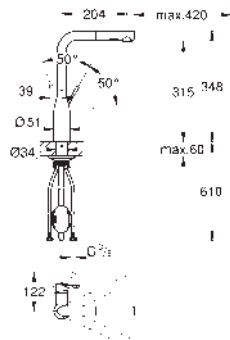

30 504 000 ★	Cromo	479,91
30 504 DC0	Supersteel	623,87
30 504 GL0	Cool sunrise (Oro brillo)	671,87
30 504 GN0	Brushed cool sunrise (Oro cepillado)	719,85
30 504 DA0	Warm sunset (Cobre brillo)	671,87
30 504 DL0	Brushed warm sunset (Cobre cepillado)	719,85
30 504 A00	Hard graphite (Grafito brillo)	671,87
30 504 AL0	Brushed hard graphite (Grafito cepillado)	719,85
30 504 KF0	Phantom Black	671,87

Essence
Monomando de fregadero 1/2"
Caño alto
GROHE Long-Life acabado duradero
GROHE SilkMove Cartucho de discos cerámicos 28 mm
Restrictor de caudal
Teleducha extraíble con 2 chorros:
chorro ducha y normal
Inversor: chorro laminar/ chorro concentrado Jet SpeedClean
Teleducha metálica
Caño tubular giratorio
Giratorio 360
Con conexiones flexibles
Set de fijación metálico
Caudal máximo a 3 bars: 8 l/min
Edición Profesional
Sustituye monomando de fregadero Essence 30 270 xx0