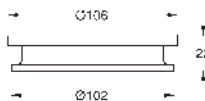

GROHE SPA

40 964 001	granito	50,15

Allure

Acoplamiento para fijar secador de pelo

Plástico
Combina con el soporte de Allure (40 963 xx1), pedir por separado