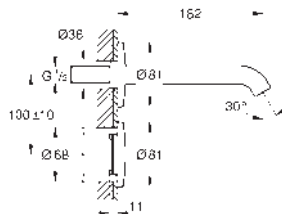

36 264 001 243,96

Subconjunto necesario para empotrar

GRIFERÍAS
ESPECIALES