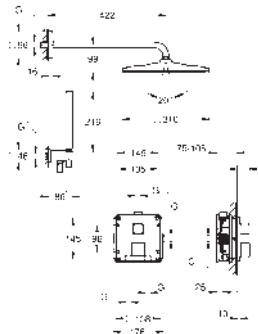

Grotherm Cube
Conjunto Perfect shower con Rainshower Mono 310 Cube
Compuesto por:
Termostato de ducha para 2 salidas con cierre e inversor integrado (24 154)
Cuerpo universal GROHE Rapido SmartBox (35 604)
Conjunto de ducha mural Rainshower Mono 310 Cube (26 563) con brazo mural 422 mm (26 145)
Teleducha Euphoria Cube Stick, 1 chorro (27 698)
Soporte de ducha con codo 1/2" (26 659)
Flexo Silverflex de 1,50 m (28 364)
Limitador de caudal opcional 9,5 l/min incluido para teleducha y ducha mural.