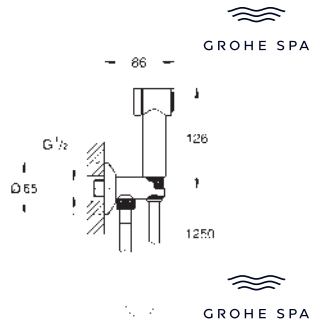

GROHE SPA

DUCHAS TRIGGER SPRAY RAINSHOWER AQUA

Referencia   Color   Precio (€)

26 841 000   Cromo   242,79

Rainshower Aqua
Conjunto de ducha 1 jet con soporte
Compuesto por:
Teleducha con control trigger (26 839)
Codo con soporte de ducha integrado (26 842)
Flexo de ducha Silverflex Long-Life 1250 mm (26 335)
GROHE Long-Life acabado duradero
Sistema antical **SpeedClean**
Sistema antitorsión „**TwistStop**“
Sustituye conjunto ducha Sena Trigger 26 332 000