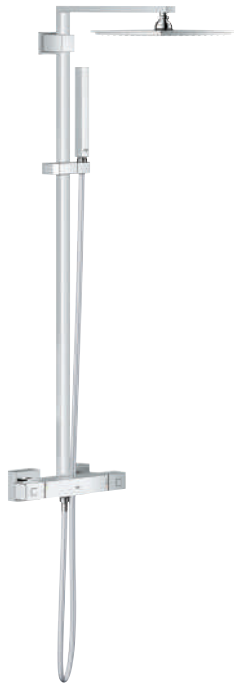

GROHE SISTEMAS EUPHORIA 260

Referencia   Color   Precio (€)

26 362 LN1   blanco   45,12

GROHE EasyReach bandeja
para Sistemas de ducha Euphoria
y Tempesta con termostato
Distancia entre centros 150 mm.

26 087 000   Cromo   1.551,43

Euphoria Cube System 230
Sistema de ducha con termostato
Brazo de 1/2" para ducha mural, Longitud: 378 mm
Termostato visto con función Aquadimmer
Ducha mural Rainshower (27 479)
Material: metal
Chorro Lluvia
Caudal max. a 3 bar: 13 l/min
con rótula incorporada
Ángulo de rotación de ± 15°
Teleducha Euphoria Cube (27 699)
Caudal máximo a 3 bar: 9 l/min
Flexo Silverflex de 1,75 m. 1/2" x 1/2" (28 388)
GROHE TurboStat Cartucho compacto
con termoelemento de cera
Tecnología GROHE Water Saving ahorro
de agua con el máximo bienestar
GROHE SafeStop Tope de seguridad a 38°C
GROHE SafeStop Plus limitador de
temperatura opcional a 43°C incluido
Sistema antitorción „TwistStop“

27 964 000   Cromo   877,57