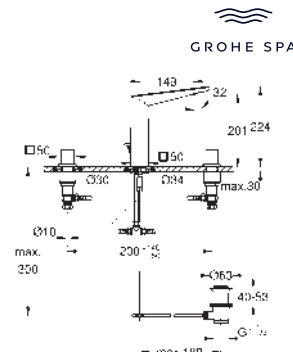

20 667 000	Cromo	1.692,36
20 667 DC0	Supersteel	2.538,53
20 667 AL0	Brushed hard graphite (Grafito cepillado)	2.707,77

Allure Brilliant Private Collection
Batería de lavabo 1/2"
Tamaño L
Mandos trapezoidales moleteados
 Montura cerámica 1/2", 90°
Tecnología GROHE Water Saving ahorro de agua con el máximo bienestar
 Caudal máximo a 3 bar: 5 l/min
 Caño con mousseur integrado
Vaciador automático
 Conexiones flexibles entre el cuerpo central y las llaves laterales