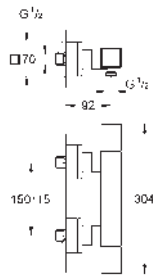

GROHE GROHTHERM CUBE

Referencia Color Precio (€)

34 488 000 Cromo 498,67

Grohtherm Cube
Termostato de ducha 1/2"
GROHE SafeStop Tope de seguridad a 38°C
GROHE SafeStop Plus limitador de temperatura opcional a 43°C incluido
GROHE TurboStat Cartucho compacto con termoelemento de cera
Mando graduado con **GROHE EcoButton**, limitador ecológico de caudal
Toma inferior para flexo G 1/2"
Filtros colectores de suciedad
Válvula anti-retorno
Racores en S
Tecnología GROHE Water Saving ahorro de agua con el máximo bienestar

34 497 000 Cromo 653,57