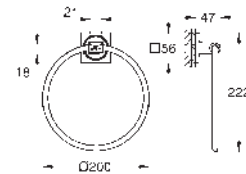

40 339 001	Cromo	133,73
40 339 GN1	Brushed cool sunrise (Oro cepillado)	213,99
40 339 DL1	Brushed warm sunset (Cobre cepillado)	213,99

Allure Argolla
Material: metal
Fijación oculta
GROHE Long-Life acabado duradero