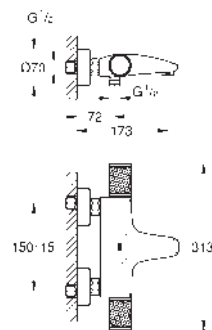

34 830 000	★	Cromo	319,51

Grotherm 1000 Performance
Termostato para baño y ducha 1/2"
GROHE CoolTouch Aislamiento térmico
GROHE Long-Life acabado duradero
GROHE SafeStop Tope de seguridad a 38°C
GROHE SafeStop Plus limitador de temperatura opcional a 43°C incluido
GROHE TurboStat Cartucho compacto con termoelemento de cera
Superficie agarre antideslizante **GROHE ProGrip**
Llave incorporada
Mando AquaDimmer Eco con múltiple función:
Botón GROHE EcoButton integrado (botón de ahorro de agua)
Regulador de caudal
Inversor: baño/ducha
Toma inferior para flexo G 1/2"
Aireador tipo «Mousseur»
Válvulas anti-retorno
Filtros colectores de suciedad
Racores en S
Rosetón metálico
Tecnología GROHE Water Saving ahorro de agua con el máximo bienestar
Edición Profesional