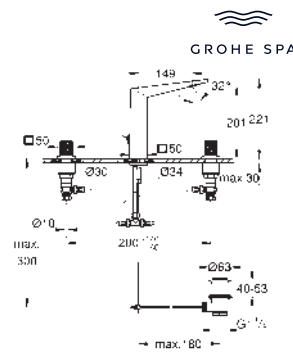

20 667 000	Cromo	1.692,36
20 667 DC0	Supersteel	2.538,53
20 667 AL0	Brushed hard graphite (Grafito cepillado)	2.707,77

Allure Brilliant Private Collection
Batería de lavabo 1/2"
Tamaño L
Mandos trapezoidales moleteados
Montura cerámica 1/2", 90°
Tecnología GROHE Water Saving ahorro de agua con el máximo bienestar
Caudal máximo a 3 bar: 5 l/min
Caño con mousseur integrado
Vaciador automático
Conexiones flexibles entre el cuerpo central y las llaves laterales