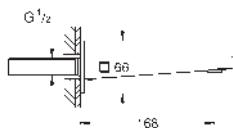

GROHE
PLUS

	Referencia	Color	Precio (€)
	23 846 003	Cromo	2.063,32
	23 846 DC3	Supersteel	2.888,64
	23 846 AL3	Brushed hard graphite (Grafito cepillado)	3.301,31
	GROHE Plus Monomando para baño ducha 1/2" Montado a suelo Sólo parte exterior Necesaria parte empotrable 45 984 001 Parte empotrable no incluida GROHE SilkMove Cartucho de discos cerámicos de 35 mm Limitador ecológico de temperatura GROHE Long-Life acabado duradero Inversor automático: baño/ducha Caño con mousseur laminar Longitud: 282 mm Válvula anti-retorno en la conexión de salida de la ducha 1/2" Con soporte para la teleducha Teleducha Euphoria Cube 6,6 l/min Flexo Silverflex de 1,25 m. (28 362) Válvula anti-retorno		
	45 984 001	Cromo	638,31
	Base empotrable para mezcladores y caños de bañera de pie		
	13 404 003	Cromo	190,04
	13 404 DC3	Supersteel	266,05
	13 404 AL3	Brushed hard graphite (Grafito cepillado)	304,07
	GROHE Plus Caño de bañera Montaje mural GROHE Long-Life acabado duradero Mousseur laminar Conexión rosca macho 1/2" Longitud: 168 mm