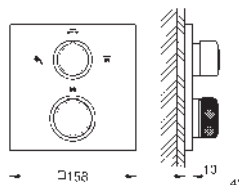

29 181 002
29 181 GN2
29 181 DL2

Cromo
Brushed cool sunrise (Oro cepillado)
Brushed warm sunset (Cobre cepillado)

668,69
1.069,91
1.069,91

Allure

Termostato de ducha para 2 salidas con

cierre e inversor integrado

Sólo parte exterior

Necesario Cuerpo empotrado GROHE Rapido SmartBox 35 604 o Bastidor Shower Frame Mono 103 993 9990 o Duo 103 994 9990 dependiendo de la ducha mural con 1 o 2 jets.

GROHE TurboStat Cartucho compacto con termoelemento de cera
Florón metálico con GROHE FastFixation
Escudo de metal, con ajuste 6°

Iconos intuitivos impresos para activar ducha mural y teleducha.

GROHE SafeStop Tope de seguridad a 38°C
GROHE SafeStop Plus limitador de temperatura opcional a 43°C ó 46°C incluido

GROHE AquaDimmer, llave de corte/ inversor integrado.

Caudal:
Salida B = 27 l/min
Salida C = 30 l/min

Parte empotrable no incluida

35 604 000 ★

Cuerpo empotrable universal. Edición Profesional

93,59