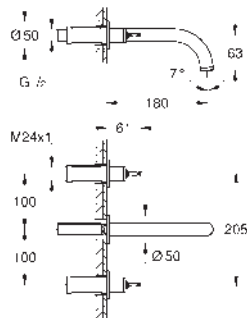

20 587 000	Cromo	624,27
20 587 DC0	Supersteel	873,97
20 587 GL0	Cool sunrise (Oro brillo)	936,39
20 587 DA0	Warm sunset (Cobre brillo)	936,39
20 587 AL0	Brushed hard graphite (Grafito cepillado)	998,81