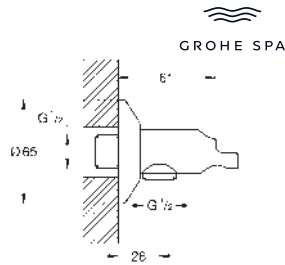

26 842 000   Cromo   117,48

Rainshower Aqua
Mecanismo
Soporte fijo con codo para teleduchas.
Rosetón
Conexión 1/2“
GROHE Long-Life acabado duradero
Sustituye soporte fijo Sena Trigger 26 333 000