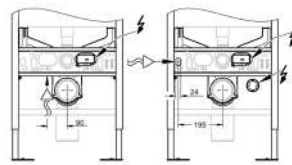

39 599 000

439,79

Rapid SLX

Módulo WC, altura 1,13 m con toma de corriente integrada.

Ideal para WC Rimless
con cisterna empotrada GDX, 6 l

Montaje delante de tabiques
ligeros o autoportante

Con toma de corriente integrada para inodoros con ducha

Preparado para futuros cambios a inodoros con ducha bidé

Incluye patrón de montaje para pulsadores pequeños 130 x 172 mm

Marco de acero con revestimiento anticorrosión

Para montaje en seco, completamente premontado, con conexiones rígidas

Ajuste rápido

Elementos de fijación

2 pernos con tuercas para colgar la taza

Accesorio de fijación para barras de apoyo

Distancia entre pernos 180 y 230 mm.

Codo de salida de PVC giratorio de 90° 100 mm

Manguito de desagüe DN 80

Set de conexión desagüe

Cisterna GDX, 6 l, contiene las siguientes características:

Ajuste de fábrica a 6l. y 3l.

Válvula de descarga neumática AV1 que ofrece

dos opciones: **Dual Flush** o **Descarga única**.

Entrada suministro de agua por la derecha, por detrás o superior

Silencioso, grupo acústico I

Aislada contra condensaciones

Sin necesidad de herramientas para la instalación

de la alimentación

Montaje vertical

Incluye anclajes 38 558 00M para instalación en la pared

Incluye Flow Manager

La velocidad de descarga del agua puede modificarse

fácilmente para evitar salpicaduras

Compatible con todos los modelos de inodoro Rimless

El caudal se regula sin necesidad de quitar la válvula

46 944 001

288,00