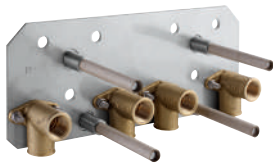

26 855 000 Cromo 290,83

Rainshower Aqua 15"
Elemento de empotramiento
para combinar con Rainshower Aqua 15" con cabezal multi chorro
295 mm (anchura) x 121 mm (altura) x 181 mm (profundidad)
Mínimo grosor de pared 200 mm
Profundidad de tornillo mínima 14mm
Elemento de empotramiento totalmente metálico
Sustituye elemento empotramiento 26 042 000