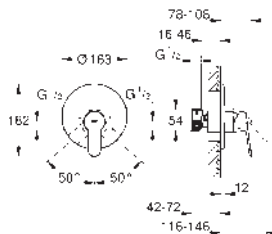

29 078 000 Cromo

133,69

BauEdge
Monomando de ducha 1/2" para empotrar
Compuesto por:
Parte empotrable incluida 33 964 000
Palanca metálica
GROHE Cartucho de discos cerámicos Long-Life de 46 mm
Limitador de caudal ajustable
Limitador de temperatura opcional 46 375 000