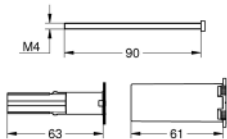

GROHE RAPIDO SMARTBOX / CUERPOS EMPOTRADOS

Referencia

Color

Precio (€)

14 058 000

Cromo

54,13

Set de extensión universal para termostatos de dos mandos, 25 mm.
Se adapta a termostatos empotrados de dos mandos en combinación con GROHE Rapido SmartBox.

SOLUCIONES
EMPOTRADAS