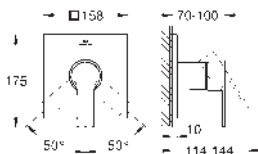

19 317 001	Cromo	484,80
19 317 GN1	Brushed cool sunrise (Oro cepillado)	775,68
19 317 DL1	Brushed warm sunset (Cobre cepillado)	775,68

Allure
Monomando de ducha 1/2"
Sólo parte exterior
Necesario Cuerpo empotrado **GROHE Rapido SmartBox 35 604** o **Bastidor Shower Frame Mono 103 993 9990** o **Duo 103 994 9990** dependiendo de la ducha mural con 1 o 2 jets.
GROHE SilkMove Cartucho de discos cerámicos 46 mm
GROHE Long-Life acabado duradero
Florón metálico con GROHE FastFixation
Escudo de metal, con ajuste 6°
Palanca metálica
Caudal:
Salida B o C = 30 l/min
Parte empotrable no incluida

35 604 000 *		93,59

Cuerpo empotrable universal. Edición Profesional