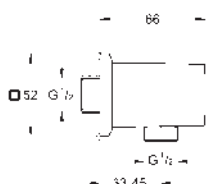

26 850 000	Cromo	69,07
	26 850 DC0	Supersteel	96,69
	26 850 AL0	Brushed hard graphite (Grafito cepillado)	117,41

Allure Brilliant
Codo de salida de 1/2"
Conexión de rosca macho 1/2"
Válvula anti-retorno
Material: metal
GROHE Long-Life acabado duradero
Sustituye codo de salida Allure Brilliant 27 707 000