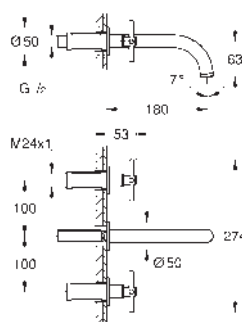

20 661 000	Cromo	624,27
20 661 DC0	Supersteel	873,97
20 661 GL0	Cool sunrise (Oro brillo)	936,39
20 661 DA0	Warm sunset (Cobre brillo)	936,39
20 661 AL0	Brushed hard graphite (Grafito cepillado)	998,81

Atrio
Batería de lavabo 1/2"
Tamaño M
Montaje mural
Sólo parte exterior
Necesaria parte empotrada 29 025 002
Monturas de discos cerámicos de 90°
Tecnología GROHE Water Saving ahorro de agua con el máximo bienestar
Caudal máximo a 3 bar: 5 l/min
Distancia entre centros 200 mm
Longitud de caño: 180 mm con palanca en cruz
Dos sets de tapetas incluidos.
Uno marcado con „H“ Caliente y „C“ Frío y un set sin marcar.
Sustituye la batería de lavabo Atrio 20 164 003

29 025 002		336,91

Cuerpo empotrado para baterías de lavabo mural