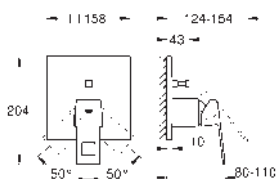

GROHE
EUROCUBE

Referencia	Color	Precio (€)

24 062 000	Cromo	265,44
24 062 DC0	Supersteel	371,61
24 062 AL0	Brushed hard graphite (Grafito cepillado)	424,71

Eurocube
Monomando con inversor de 2 vías.
Sólo parte exterior
Necesario Cuerpo empotrado **GROHE Rapido SmartBox 35 604 o Bastidor Shower Frame Mono 103 993 9990 o Duo 103 994 9990** dependiendo de la ducha mural con 1 o 2 jets.
GROHE SilkMove Cartucho de discos cerámicos 46 mm
Florón metálico con GROHE FastFixation
Escudo de metal, con ajuste 6°
Palanca metálica
inversor automático de 2 vías
Caudal a 3 bar:
Salida B = 27 l/min, Salida C = 27 l/min
Parte empotrable no incluida

35 604 000 ★		93,59

Cuerpo empotrable universal. Edición Profesional

24 094 000	Cromo	297,05
24 094 DC0	Supersteel	415,87
24 094 AL0	Brushed hard graphite (Grafito cepillado)	475,28