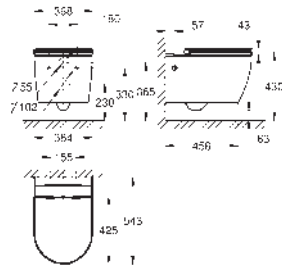

GROHE SANITARIOS BAU

Referencia

Color

Precio (€)

novedad