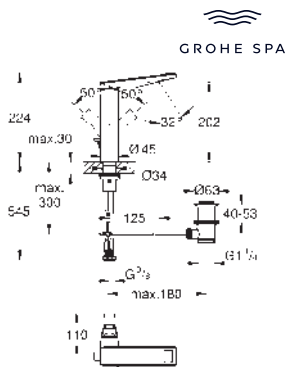

24 414 000	Cromo	1.858,76
24 414 DC0	Supersteel	2.602,27
24 414 AL0	Brushed hard graphite (Grafito cepillado)	2.974,03

Allure Brilliant Private Collection
Monomando de lavabo de 1/2"
Tamaño L
Caño con incrustaciones de Caesarstone Vainilla Noir
GROHE SilkMove Cartucho de discos cerámicos 28 mm
Limitador de temperatura
Tecnología GROHE Water Saving ahorro de agua con el máximo bienestar
Caudal máximo a 3 bar: 5 l/min
GROHE FastFixation rápido sistema de instalación
Vaciador automático
Con conexiones flexibles