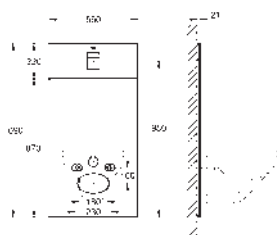

Módulo de cristal de diseño para Rapid SL y Uniset con cisterna GD 2 para WC

para conexiones retrofit del shower toilet Sensia Arena para paredes de azulejos o enlucidas
Cobertura de dos piezas de cristal templado de seguridad (8 mm)
Parte superior accesible para mantenimiento
Accionamiento Skate Cosmopolitan, cromo.
El escudo se mantiene a ras de la cubierta de cristal.
Placa de montaje HPL con patrón de agujeros para todas las conexiones
Placa de montaje con conexión de agua para el shower toilet Sensia Arena
con bordes de calidad en acabado plateado
Set de aislamiento acústico
Incluye accesorio para el montaje de la placa de cristal y del WC cerámico