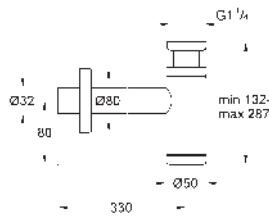

Essence
Caño de bañera
 Montaje mural
 Aireador tipo «Mousseur»
 Conexión rosca macho 1/2"
GROHE Long-Life acabado duradero
 Longitud 221 mm

28 912 000	★ Cromo	120,27
28 912 DC0	★ Supersteel	168,37
28 912 GL0	Cool sunrise (Oro brillo)	180,40
28 912 GN0	★ Brushed cool sunrise (Oro cepillado)	192,43
28 912 DA0	Warm sunset (Cobre brillo)	180,40
28 912 DL0	★ Brushed warm sunset (Cobre cepillado)	192,43
28 912 A00	Hard graphite (Grafito brillo)	180,40
28 912 AL0	★ Brushed hard graphite (Grafito cepillado)	192,43
29 509 KF0	Phantom Black	168,37