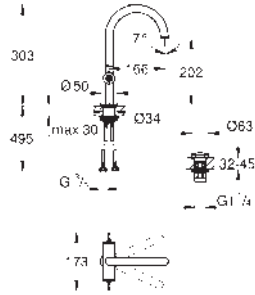

Atrio Private Collection
Monoblock de lavabo 1/2"
Tamaño L
 Montura cerámica 1/2", 90°
GROHE Long-Life acabado duradero
Tecnología GROHE Water Saving ahorro de agua con el máximo bienestar
 Caudal máximo a 3 bar: 5 l/min
 Sistema de rápida instalación
 Caño giratorio de fundición
 Aireador tipo «Mousseur»
 Caño giratorio ajustable a 0° / 150° / 360°
 Válvula de desagüe 1 1/4" push-open
 Con conexiones flexibles para mandos tipo palanca (no incluidos) para combinar con palancas de distintos acabados 48458,48459, 48646