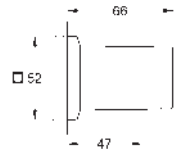

26 847 000	Cromo	43,15
26 847 DC0	Supersteel	60,41
26 847 AL0	Brushed hard graphite (Grafito cepillado)	73,36

Allure Brilliant
Soporte mural fijo
Material: metal
GROHE Long-Life acabado duradero
Sustituye soporte mural Allure Brilliant 26 706 000