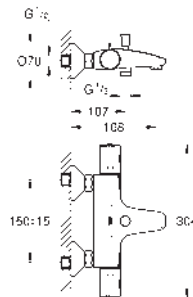

34 567 000 ★ Cromo

281,92

Grotherm 800
Termostato para baño y ducha 1/2"
GROHE SafeStop Tope de seguridad a 38°C
GROHE SafeStop Plus limitador de temperatura opcional a 43°C incluido
GROHE TurboStat Cartucho compacto con termoelemento de cera
Inversor automático: baño/ducha
Mando graduado con **GROHE EcoButton**, limitador ecológico de caudal
Toma inferior para flexo G 1/2"
Aireador tipo «Mousseur»
Válvulas anti-retorno
Filtros colectores de suciedad
Racores en S
Tecnología GROHE Water Saving ahorro de agua con el máximo bienestar