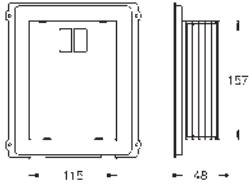

GROHE RAPID SL ACCESORIOS

Referencia   Color   Precio (€)

40 949 000   Cromo
Patrón de montaje para pulsadores pequeños
Para cisterna de 80 mm

32,13

SISTEMAS DE
INSTALACION