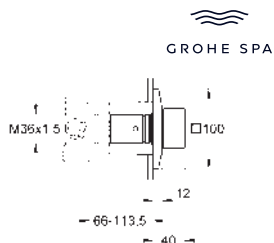

29 399 000	Cromo	357,97
29 399 DC0	Supersteel	501,17
29 399 AL0	Brushed hard graphite (Grafito cepillado)	572,77

Allure Brilliant
Inversor de 5 vías
Sólo parte exterior
Necesaria parte empotrable 29 033 000
Profundidad de empotramiento, 66 - 113 mm
Sustituye al inversor 5 vías Allure Brilliant 19 798 000

29 033 000		359,65
Parte empotrable inversor 5 vías