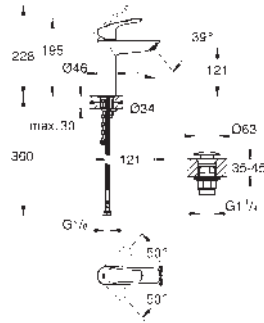

GROHE EUROSMART CARE

Referencia

Color

Precio (€)

23 989 003

Cromo

181,17

Eurosmart

Monomando de lavabo 1/2"

Tamaño M

Protección termostática contra escaldaduras

Temperatura máxima regulable

Desinfección térmica no disponible

Palanca metálica

Longitud de la palanca 89 mm

GROHE SilkMove Cartucho de

discos cerámicos 28 mm

Limitador de caudal ajustable

Aísla los conductos de agua internos, sin plomo y sin níquel.

Válvulas anti-retorno

Filtros colectores de suciedad

Tecnología GROHE Water Saving ahorro

de agua con el máximo bienestar

Caudal máximo a 3 bar: 4 l/min

GROHE FastFixation rápido sistema de instalación

Cuerpo liso con vaciador push-open 1 1/4"

Con conexiones flexibles

Edición Profesional