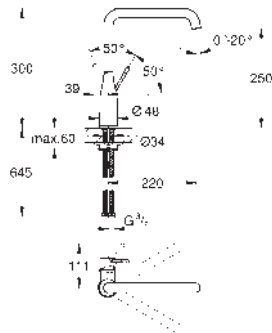

GROHE ESSENCE

Referencia	Color	Precio (€)
30 505 000	Cromo	364,72
30 505 DC0	Supersteel	474,15
30 505 GL0	Cool sunrise (Oro brillo)	510,61
30 505 GN0	Brushed cool sunrise (Oro cepillado)	547,09
30 505 DA0	Warm sunset (Cobre brillo)	510,61
30 505 DL0	Brushed warm sunset (Cobre cepillado)	547,09
30 505 A00	Hard graphite (Grafito brillo)	510,61
30 505 AL0	Brushed hard graphite (Grafito cepillado)	547,09
30 505 KF0	Phantom Black	510,61

Essence
Monomando de fregadero 1/2"
Caño alto
GROHE Long-Life acabado duradero
GROHE SilkMove Cartucho de discos cerámicos 28 mm
GROHE AquaGuide mousseur ajustable
Caño giratorio ajustable a 0° / 150° / 360°
Con conexiones flexibles
Sistema de rápida instalación
Limitador de temperatura integrado
Caudal máximo a 3 bar: 6,5 l/min
Edición Profesional