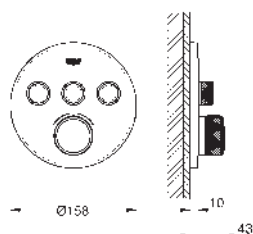

salida C = 23 l/min

salida A + B = 33 l/min

salida A + B + C = 36 l/min

35 604 000 ★
Cuerpo empotrable universal. Edición Profesional

93,59

29 122 000	Cromo	475,03
29 122 DC0	Supersteel	665,04
29 122 GL0	Cool sunrise (Oro brillo)	712,55
29 122 DA0	Warm sunset (Cobre brillo)	712,55
29 122 DL0	Brushed warm sunset (Cobre cepillado)	760,04
29 122 A00	Hard graphite (Grafito brillo)	712,55
29 122 AL0	Brushed hard graphite (Grafito cepillado)	760,04