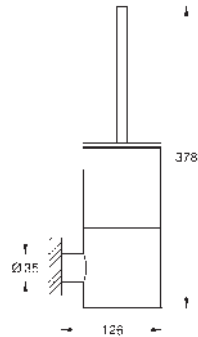

GROHE SPA

40 892 000	Cromo	321,31
40 892 DC0	Supersteel	449,84
40 892 GL0	Cool sunrise (Oro brillo)	481,97
40 892 DA0	Warm sunset (Cobre brillo)	481,97
40 892 AL0	Brushed hard graphite (Grafito cepillado)	514,09

Atrio
Escobillero de pared
Material: Metal / vidrio
Montaje mural
Fijación oculta
GROHE Long-Life acabado duradero