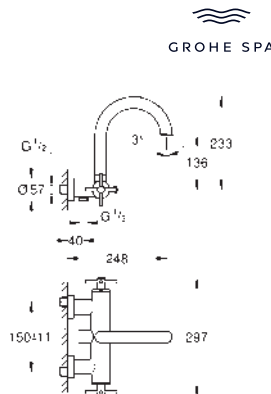

25 268 000	Cromo	881,31
25 268 DC0	Supersteel	1.233,84
25 268 GL0	Cool sunrise (Oro brillo)	1.321,96
25 268 DA0	Warm sunset (Cobre brillo)	1.321,96
25 268 AL0	Brushed hard graphite (Grafito cepillado)	1.410,09

Atrio
Monoblock para baño y ducha 1/2"
Montura cerámica 1/2", 90°
Inversor automático: baño/ducha
Caño tubular
con limitador ecológico de caudal
Aireador tipo «Mousseur»
Incorpora válvula anti-retorno en la salida de ducha 1/2"
Racores en S con palanca en cruz
Dos sets de tapetas incluidos.
Uno marcado con „H“ Caliente y „C“ Frío y un set sin marcar.
Sustituye la batería de baño ducha Atrio 25 010 003