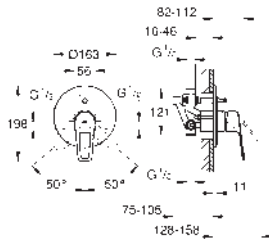

29 081 001 Cromo

176,67

BauLoop
Monomando para baño y ducha 1/2"
para empotrar
Compuesto por:
Parte empotrable incluida
Palanca metálica
GROHE Cartucho de discos cerámicos Long-Life de 46 mm
GROHE Long-Life acabado duradero
Limitador de caudal ajustable
Inversor automático: baño/ducha
Placa hermética
Limitador de temperatura opcional 46 375
Edición Profesional