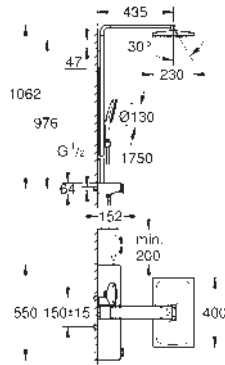

GROHE Rainshower Aqua Pure elimina el cloro y los olores (teleducha) GROHE SmartTip selección del tipo de chorro al tocar el aro circular

Tecnología GROHE Water Saving ahorro de agua con el máximo bienestar

Con restrictor: Caudal máximo a 3 bars: 8.7 l/min

GROHE SmartControl con botones metálicos integrados, pulsar para ON-OFF, girar para ajustar el caudal desde GROHE Water Saving hasta caudal máximo.

GROHE ProGrip Metal con estructura moleteada

GROHE TurboStat Cartucho compacto con termoelemento de cera

GROHE SafeStop Tope de seguridad a 38°C

GROHE SafeStop Plus limitador de temperatura opcional a 43°C incluido

GROHE EasyReach bandeja de ducha integrada (cristal blanco)

GROHE DreamSpray distribución perfecta del agua por todo el cabezal

GROHE Long-Life acabado duradero

Sistema antical **SpeedClean**

Conducto interno del agua protegido para mayor durabilidad

Sistema antitorción „TwistStop“

GROHE CoolTouch evita quemaduras en superficies calientes

Caudal mínimo 5l./min.

Batería interna de litio 6 V (42 886 000) tipo CR-P2

Duración de la batería aprox. 10 años

Filtro de repuesto: Rainshower Aqua Pure (101 672 9990)

Opcional: Bandeja de cristal Rainshower Aqua (101 677 0000)

Se requiere una distancia mínima de 200 mm por el lado derecho del termostato para cambiar el filtro

GROHE SPA

100962 000 0

Cromo

2.327,52

Idem, sin restrictor. Caudal máximo a 3 bars: 15.0l/min.