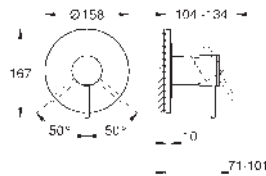

Referencia	Color	Precio (€)
24 354 000	Cromo	421,40
24 354 DC0	Supersteel	589,96
24 354 GL0	Cool sunrise (Oro brillo)	632,11
24 354 DA0	Warm sunset (Cobre brillo)	632,11
24 354 AL0	Brushed hard graphite (Grafito cepillado)	674,24

Atrio
Monomando de ducha 1/2"
Sólo parte exterior
Necesario Cuerpo empotrado **GROHE Rapido SmartBox 35 604** o **Bastidor Shower Frame Mono 103 993 9990** o **Duo 103 994 9990** dependiendo de la ducha mural con 1 o 2 jets.
GROHE SilkMove Cartucho de discos cerámicos 46 mm
GROHE Long-Life acabado duradero
Florón metálico con GROHE FastFixation
Escudo de metal, con ajuste 6°
Palanca metálica
Caudal:
Salida B o C = 30 l/min
Parte empotrable no incluida
Sustituye al monomando de 1 vía empotrado Atrio 24 065 003

35 604 000 ★		93,59

Cuerpo empotrable universal. Edición Profesional