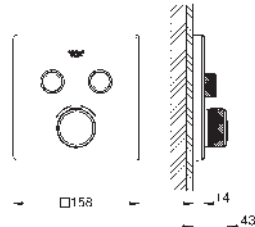

GROHE GROHTHERM SMARTCONTROL

Referencia

Color

Precio (€)

29 156 LS0

Cromo / Moon white

910,69

Grotherm SmartControl
Termostato empotrado con 2 llaves
Sólo parte exterior

Escudo de metal con **GROHE FastFixation** (escudo con eje de sellado, cubierta de fijación), con ajuste 6°

GROHE Long-Life acabado duradero

GROHE SmartControl con botones metálicos encastados. Pulse el botón para encender y apagar el chorro de agua y gírelo para ajustar el caudal **GROHE Water Saving**

Simbolos intercambiables

GROHE TurboStat Cartucho compacto con termoelemento de cera

Superficie agarre antideslizante **GROHE ProGrip**

GROHE SafeStop Tope de seguridad a 38°C

GROHE SafeStop Plus limitador de temperatura opcional a 43°C ó 46°C incluido

Filtros colectores de suciedad

Válvulas anti-retorno

Salidas múltiples, pueden accionarse simultáneamente

Placa en moon white vidrio acrílico blanco

Parte empotrable no incluida

Caudal:

salida B = 24 l/min

salida C = 26 l/min

salida B+C = 29 l/min

35 604 000 ★

93,59

Cuerpo empotrable universal. Edición Profesional

29 157 LS0

Cromo / Moon white

969,44