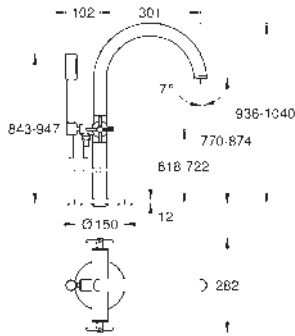

25 272 000	Cromo	2.754,09
25 272 DC0	Supersteel	3.855,73
25 272 GL0	Cool sunrise (Oro brillo)	4.131,15
25 272 DA0	Warm sunset (Cobre brillo)	4.131,15
25 272 AL0	Brushed hard graphite (Grafito cepillado)	4.406,56

Atrio
Monoblock para baño y ducha 1/2"
Montaje al lado de la bañera
Sólo parte exterior
Necesaria parte empotrable 45 984 001
Parte empotrable no incluida
Montura cerámica 1/2", 90°
GROHE Long-Life acabado duradero
Inversor automático: baño/ducha
Caño con mousseur integrado
Longitud de caño: 301 mm
Válvula anti-retorno en la conexión de salida de la ducha 1/2"
Teleducha Rainshower Aqua Stick (26 866)
Con soporte para la teleducha
Flexo Silverflex de 1,25 m. (28 362)
Válvula anti-retorno con palanca en cruz
Dos sets de tapetas incluidos.
Uno marcado con „H“ Caliente y „C“ Frío y un set sin marcar.
Sustituye la batería de bañera de pie Atrio 25 044 003

45 984 001	Cromo	638,31

Base empotrable para mezcladores y caños de bañera de pie