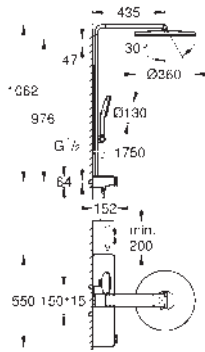

Elemento deslizante ajustable en altura

Filtro inicial Rainshower Aqua Pure (101 672 9990) incluido

Flexo 1750 mm

GROHE Rainshower Aqua Pure elimina el cloro y los olores (teleducha)

GROHE SmartTip selección del tipo de chorro al tocar el aro circular

Tecnología GROHE Water Saving ahorro

de agua con el máximo bienestar

Con restrictor: Caudal máximo a 3 bars: 8.7 l/min

GROHE SmartControl con botones metálicos integrados, pulsar para ON-OFF,

girar para ajustar el caudal desde GROHE Water Saving hasta caudal máximo.

GROHE ProGrip Metal con estructura moletada

GROHE TurboStat Cartucho compacto

con termoelemento de cera

GROHE SafeStop Tope de seguridad a 38°C

GROHE SafeStop Plus limitador de

temperatura opcional a 43°C incluido

Bandeja GROHE EasyReach integrada (cristal negro)

GROHE DreamSpray distribución perfecta

del agua por todo el cabezal

GROHE Long-Life acabado duradero

Sistema antical **SpeedClean**

Conducto interno del agua protegido para mayor durabilidad

Sistema antitorsión „**TwistStop**“

GROHE CoolTouch evita quemaduras en superficies calientes

Caudal mínimo 5l./min.

Batería interna de litio 6 V (42 886 000) tipo CR-P2

Duración de la batería aprox. 10 años

Filtro de repuesto: Rainshower Aqua Pure (101 672 9990)

Opcional: Bandeja de cristal Rainshower Aqua (101 677 0000)

Se requiere una distancia mínima de 200 mm por el lado derecho del

termostato para cambiar el filtro

101680 K10 0	Cromo / negro	2.327,52
101680 KF0 0	Phantom Black	3.258,52
101680 AL0 0	Brushed hard graphite (Grafito cepillado)	3.956,80
101680 GL0 0	Cool sunrise (Oro brillo)	3.724,01
101680 GN0 0	Brushed cool sunrise (Oro cepillado)	3.956,80
101680 DL0 0	Brushed warm sunset (Cobre cepillado)	3.956,77
101680 DA0 0	Warm sunset (Cobre brillo)	3.724,01
101680 DC0 0	Supersteel	3.258,52

Idem, sin restrictor. Caudal máximo a 3 bars: 15.0l/min.