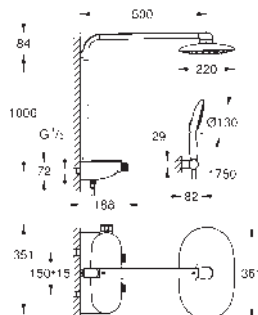

26 361 000   Cromo   1.842,83

Rainshower System SmartControl Mono 360
Sistema de ducha con termostato incorporado
Brazo de ducha de 500 mm
Termostato SmartControl
Dos opciones de ducha:
Ducha mural Rainshower Mono 360, cabezal cromado
GROHE PureRain ó GROHE Rain O² spray*
Teleducha Power&Soul 130, cabezal blanco (27 673)
Soporte (27 055)
Flexo Silverflex de 1,75 m. 1/2" x 1/2" (28 388)
Caudal mínimo 10 l./ min.
GROHE DreamSpray distribución perfecta del agua por todo el cabezal
GROHE Long-Life acabado duradero
GROHE CoolTouch Aislamiento térmico
GROHE TurboStat Cartucho compacto con termoelemento de cera
Tecnología GROHE Water Saving ahorro de agua con el máximo bienestar
GROHE SafeStop Tope de seguridad a 38°C
GROHE SafeStop Plus limitador de temperatura opcional a 43°C incluido
GROHE SmartControl con botones metálicos encastados. Pulse el botón para encender y apagar el chorro de agua y gírelo para ajustar el caudal **GROHE Water Saving**
GROHE EasyReach bandeja
Sistema antical **SpeedClean**
* Seleccionar el tipo de chorro mural en la instalación, viene prefijado de fábrica con chorro: GROHE PureRain

26 361 LS0   Moon white   1.842,83
Idem, con cabezal de ducha mural blanco