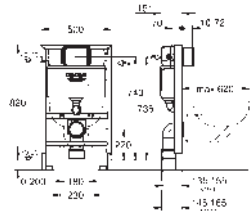

GROHE RAPID SL PARA WC

Referencia

Color

Precio (€)

38 526 000

388,16

Rapid SL

Módulo para WC, altura de instalación 0,82 m.

Cisterna empotrada de 6 - 9l

Montaje en tabique con montantes y/o delante de pared resistente.

Para montaje en seco, completamente premontado

2 pernos con tuercas para colgar la taza

Distancia entre pernos 180 y 230 mm.

Codo de desagüe de PP Ø 90 mm

Reductor PP Ø 90/110 mm

Cisterna 6 - 9 l, contiene las siguientes características:

Válvula de descarga **neumática AV1** que ofrece

dos opciones: **Dual Flush** o **Descarga única.**

Silencioso, grupo acústico I

Aislada contra condensaciones

Para la instalación en la pared, solicite los anclajes 38 558 00M

(se venden por separado)

Para la instalación de pulsadores pequeños

necesario accesorio 40 950 000 (en venta por separado)

38 519 001

Cromo

529,84