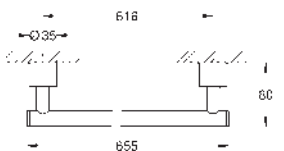

Atrio Toallero

Material: metal

2 brazos giratorios

Longitud 489 mm

Fijación oculta

GROHE Long-Life acabado duradero

40 889 000	Cromo	227,67
40 889 DC0	Supersteel	318,75
40 889 GL0	Cool sunrise (Oro brillo)	341,51
40 889 DA0	Warm sunset (Cobre brillo)	341,51
40 889 AL0	Brushed hard graphite (Grafito cepillado)	364,28