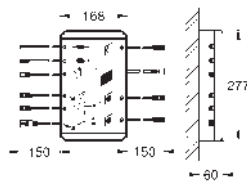

36 475 000

Cromo

844,63

F-digital Deluxe

Receptor Bluetooth BT-01A para Apple y Android

con electrónica integrada para la comunicación inalámbrica de datos
86 x 73 x 42 mm

Características: Interruptor de reinicio

Indicador de estado por (LED)

Autoportante / máxima configuración

Conexión uno a uno

Con mecanismo de cierre de seguridad (1 usuario)

Desconexión de seguridad en caso de pérdida de conexión

Juego de cables de conexión para la comunicación de datos y la fuente de alimentación (5 m cada uno)

Bluetooth alimentación eléctrica del transmisor: 12 V

Bluetooth transmisor de frecuencia: 2,4 GHz

El rango del bluetooth (10 m) varía dependiendo de los materiales usados entre el transmisor y el receptor

Necesaria Caja de Unidad Base 2.0 (36 476 000) o Caja de Unidad Base 4.0

(26 864 000) – pedir por separado

Con capacidad Bluetooth del dispositivo (bluetooth V2.1 o superior) es necesario.

Requisitos del sistema Androide

Sistema operativo: a partir de la versión 2.3.3 densidad de píxeles: 160 ppp mínimo, resolución de pantalla: 320 x 470 píxeles por pulgada.

Requisitos del sistema Apple

Sistema operativo Apple: a partir de la versión iOS 6.0 y superior. Los dispositivos móviles y la aplicación GROHE SPA F-digital deluxe no están incluidos en la entrega y deben solicitarse por separado.

Sustituye receptor Bluetooth 36 371 000

36 476 000

Cromo

1.497,29

F-digital Deluxe

Unidad Base Box 2.0 Bluetooth (BCU V2.0)

para conectar los módulos de luz, sonido y vapor

2 conexiones de enchufe, cada una para un par de módulos de sonido (36 473 000)

2 conexiones de enchufe, cada una para un par de módulos de luz (36 472)

2 conexiones de enchufe para módulo de vapor (29 414 000), incluida 1 conexión para generador de vapor y 1 conexión para sensor de temperatura