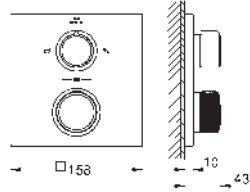

GROHE AquaDimmer, llave de corte/ inversor integrado.

Caudal:
Salida B = 27 l/min
Salida C = 30 l/min

Parte empotrable no incluida

35 604 000 ★

Cuerpo empotrable universal. Edición Profesional

93,59

19 446 002	Cromo	668,69
19 446 GN2	Brushed cool sunrise (Oro cepillado)	1.069,91
19 446 DL2	Brushed warm sunset (Cobre cepillado)	1.069,91