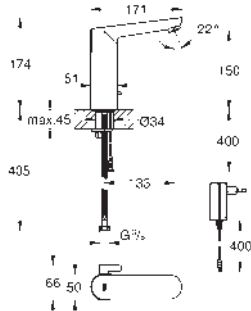

Precio (€)

36 421 001

Cromo

614,28

Eurosmart Cosmopolitan E Mezclador de lavabo electrónico 1/2" Tamaño L

con mezclador y limitador ajustable de temperatura

Con sensor infrarrojo para comunicación bidireccional para configuración, monitorización y mantenimiento.