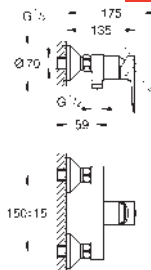

BauEdge
Monomando de ducha 1/2"
Palanca metálica
GROHE Cartucho de discos cerámicos Long-Life de 35 mm
Limitador ecológico de temperatura
GROHE Long-Life acabado duradero
Limitador de caudal ajustable
Toma inferior para flexo G 1/2" con válvula anti-retorno incorporada
Racores en S
Florón metálico
Edición Profesional