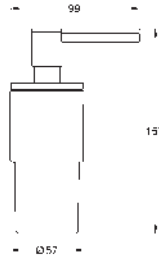

GROHE SPA

40 886 000	Cromo	106,49
40 886 DC0	Supersteel	149,09
40 886 GL0	Cool sunrise (Oro brillo)	159,73
40 886 DA0	Warm sunset (Cobre brillo)	159,73
40 886 AL0	Brushed hard graphite (Grafito cepillado)	170,39

Dispensador de jabón

Material: Metal / vidrio
Capacidad 160 ml
Combina con soporte Atrio 40 884 xx0 (pedir por separado)
GROHE Long-Life acabado duradero
Sustituye al dispensador de jabón 40 306 003