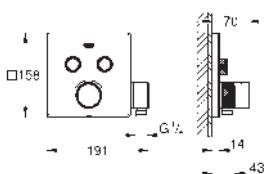

Parte empotrable no incluida

Caudal:

Salida B = 24 l/min

Teleduchar = 12 l/min

Salida B + Teleduchar = 27 l/min

35 604 000 ★
Cuerpo empotrable universal. Edición Profesional

93,59