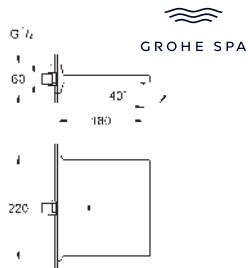

13 486 000	Cromo	1.013,36
13 486 DC0	Supersteel	1.418,71
13 486 AL0	Brushed hard graphite (Grafito cepillado)	1.621,37

Allure Brilliant
Caño cascada para bañera o ducha mural
Montaje mural
Longitud de caño: 180 mm
Sustituye al caño de bañera Allure Brilliant 13 319 000