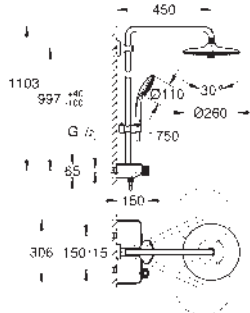

GROHE SISTEMAS EUPHORIA SMARTCONTROL 310 / 260

Referencia Color Precio (€)

26 508 000	Cromo	1.298,83
26 508 LS0	Moon white	1.500,43
26 508 DC0	Supersteel	1.948,25
26 508 GL0	Cool sunrise (Oro brillo)	2.078,13
26 508 GN0	Brushed cool sunrise (Oro cepillado)	2.337,89
26 508 DA0	Warm sunset (Cobre brillo)	2.078,13
26 508 DL0	Brushed warm sunset (Cobre cepillado)	2.337,89
26 508 A00	Hard graphite (Grafito brillo)	2.208,01
26 508 AL0	Brushed hard graphite (Grafito cepillado)	2.337,89

Euphoria SmartControl System 310 Cube Duo

Sistema de ducha con termostato incorporado

Compuesto por:

Brazo de ducha de 450 mm orientable 45°

Termostato SmartControl

Dos opciones de ducha:

Ducha mural Rainshower SmartActive 310 Cube

2 chorros:

GROHE PureRain, ActiveRain

Caudal máximo a 3 bar: 20 l/min

Teleducha Euphoria Cube (27 699 000) de 9,5 l/min.

Caudal máximo a 3 bar: 16 l/min

Elemento deslizante ajustable en altura

Flexo Silverflex de 1,75 m. 1/2" x 1/2" (28 388)

GROHE DreamSpray distribución perfecta

del agua por todo el cabezal

GROHE CoolTouch Aislamiento térmico

GROHE TurboStat Cartucho compacto

con termoelemento de cera

Superficie agarre antideslizante **GROHE ProGrip**

GROHE Long-Life acabado duradero

- Tope de seguridad a 38°C

GROHE SafeStop Plus limitador de

temperatura opcional a 43°C incluido

GROHE SmartControl con botones metálicos encastados. Pulse el botón para

encender y apagar el chorro de agua y gírelo para ajustar el caudal **GROHE**

Water Saving

Bandeja jabonera de ducha GROHE EasyReach integrada

Sistema antical **SpeedClean**

Conducto interno del agua protegido para mayor durabilidad

Sistema antitorción „TwistStop“

DUCHAS

26 509 000 ★ Cromo 1.126,97

Euphoria SmartControl System 260 Mono

Sistema de ducha con termostato incorporado

Compuesto por: