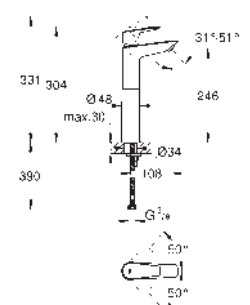

Sistema de rápida instalación

Caño tubular giratorio

Cuerpo liso con vaciador push open 1 1/4"

Con conexiones flexibles

Edición Profesional

23 761 001

Cromo

159,65