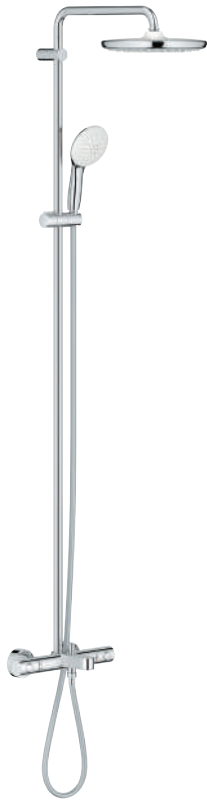

Caudal mínimo 7l./min.

Accesorio opcional: Bandeja GROHE EasyReach (26 362)

GROHE TEMPESTA SYSTEM 250

Referencia

Color

Precio (€)

26 672 001

Cromo