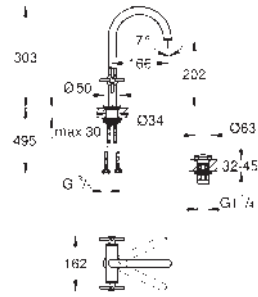

21 144 000	Cromo	587,55
21 144 DC0	Supersteel	822,56
21 144 GL0	Cool sunrise (Oro brillo)	881,31
21 144 DA0	Warm sunset (Cobre brillo)	881,31
21 144 AL0	Brushed hard graphite (Grafito cepillado)	940,07

Atrio
Monoblock de lavabo 1/2"
Tamaño L
Montura cerámica 1/2", 90°
GROHE Long-Life acabado duradero
Tecnología GROHE Water Saving ahorro de agua con el máximo bienestar
Caudal máximo a 3 bar: 5 l/min
Caño giratorio de fundición
Aireador tipo «Mousseur»
Caño giratorio ajustable a 0° / 150° / 360°
Válvula de desagüe 1 1/4" push-open
Con conexiones flexibles con palanca en cruz
Dos sets de tapetas incluidos.
Uno marcado con „H“ Caliente y „C“ Frío y un set sin marcar.
Sustituye al monoblock lavabo Atrio 21 019 003