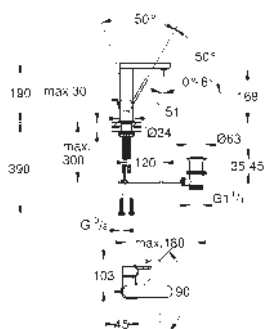

23 871 003 Cromo 339,36
23 871 DC3 Supersteel 475,11
23 871 AL3 Brushed hard graphite (Grafito cepillado) 542,97

GROHE Plus
Monomando de lavabo 1/2"
Tamaño M
Palanca metálica
GROHE SilkMove Cartucho de discos cerámicos 28 mm
Limitador ecológico de temperatura
GROHE Long-Life acabado duradero
Tecnología GROHE Water Saving ahorro de agua con el máximo bienestar
Caudal máximo a 3 bar: 5 l/min
Mousseur SpeedClean
GROHE AquaGuide mousseur ajustable
Sistema de rápida instalación
caño giratorio con fácil acoplamiento 90°
Vaciador automático
Con conexiones flexibles