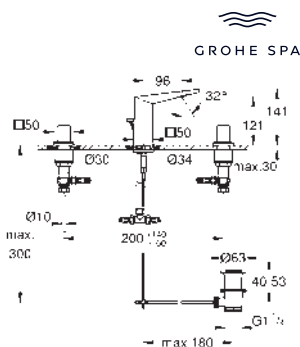

Referencia   Color   Precio (€)

20 626 000	Cromo	952,56
20 626 DC0	Supersteel	1.333,59
20 626 AL0	Brushed hard graphite (Grafito cepillado)	1.524,09

Allure Brilliant
Batería de lavabo 1/2"
Tamaño M
Montura cerámica 1/2", 90°
GROHE Long-Life acabado duradero
Tecnología GROHE Water Saving ahorro de agua con el máximo bienestar
Caudal máximo a 3 bar: 5 l/min
Caño bajo con mousseur integrado
Vaciador automático
Conexiones flexibles entre el cuerpo central y las llaves laterales