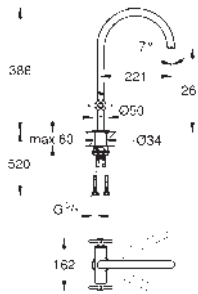

GROHE SPA

30 609 000	Cromo	734,11
30 609 DC0	Supersteel	954,35
30 609 AL0	Brushed hard graphite (Grafito cepillado)	1.101,16

Atrio
Batería de fregadero 1/2" Tamaño L
Caño en C
GROHE Long-Life acabado duradero
Montura cerámica 1/2", 90°
Ángulo de giro seleccionable: 0° / 150° / 360°
Con conexiones flexibles
Sistema de rápida instalación
Aireador tipo «Mousseur»
Sustituye monoblock fregadero Atrio 30 362 000