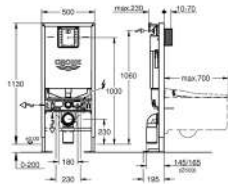

39 599 000

439,79

Rapid SLX

Módulo WC, altura 1,13 m con toma de corriente integrada.

Ideal para WC Rimless

con cisterna empotrada GDX, 6 l

Montaje delante de tabiques

ligeros o autoportante

Con toma de corriente integrada para inodoros con ducha

Preparado para futuros cambios a inodoros con ducha bidé

Incluye patrón de montaje para pulsadores pequeños 130 x 172 mm

Marco de acero con revestimiento anticorrosión

Para montaje en seco, completamente premontado, con conexiones rígidas

Ajuste rápido

Elementos de fijación

2 pernos con tuercas para colgar la taza

Accesorio de fijación para barras de apoyo

Distancia entre pernos 180 y 230 mm.

Codo de salida de PVC giratorio de 90° 100 mm

Manguito de desagüe DN 80

Set de conexión desagüe

Cisterna GDX, 6 l, contiene las siguientes características:

Ajuste de fábrica a 6l. y 3l.

Válvula de descarga neumática AV1 que ofrece

dos opciones: **Dual Flush** o **Descarga única**.

Entrada suministro de agua por la derecha, por detrás o superior

Silencioso, grupo acústico I

Aislada contra condensaciones

Sin necesidad de herramientas para la instalación

de la alimentación

Montaje vertical

Incluye anclajes 38 558 00M para instalación en la pared

Incluye Flow Manager

La velocidad de descarga del agua puede modificarse fácilmente para evitar salpicaduras

Compatible con todos los modelos de inodoro Rimless

El caudal se regula sin necesidad de quitar la válvula