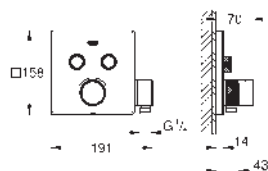

35 604 000 ★
Cuerpo empotrable universal. Edición Profesional

93,59