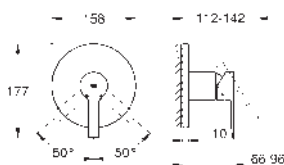

Lineare
Monomando de ducha 1/2"
Sólo parte exterior
Necesario Cuerpo empotrado **GROHE Rapido SmartBox 35 604** o **Bastidor Shower Frame Mono 103 993 9990** o **Duo 103 994 9990** dependiendo de la ducha mural con 1 o 2 jets.
GROHE SilkMove Cartucho de discos cerámicos 46 mm
GROHE Long-Life acabado duradero
Florón metálico con GROHE FastFixation
Escudo de metal, con ajuste 6°
Palanca metálica
Caudal:
Salida B o C = 30 l/min
Parte empotrable no incluida

35 604 000 ★		93,59

Cuerpo empotrable universal. Edición Profesional

24 064 001	Cromo	269,73
24 064 DC1	Supersteel	377,63
24 064 AL1	Brushed hard graphite (Grafito cepillado)	431,57