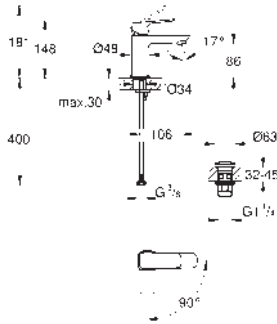

101732 000 0 ★ Cromo
101732 243 0 ★ Negro mate

127,09
165,23

GROHE Cubeo
Monomando de lavabo 1/2"
Tamaño S
Palanca metálica
GROHE SilkMove Energy Saving Cartucho de discos cerámicos de 28 mm con apertura en agua fría para mayor ahorro de energía
Limitador de caudal ajustable
Limitador ecológico de temperatura
GROHE Long-Life acabado duradero
Tecnología GROHE Water Saving ahorro de agua con el máximo bienestar
Caudal máximo a 3 bar: 5 l/min
GROHE FastFixation rápido sistema de instalación
Cuerpo liso con vaciador push-open 1 1/4"
Con conexiones flexibles

novedad