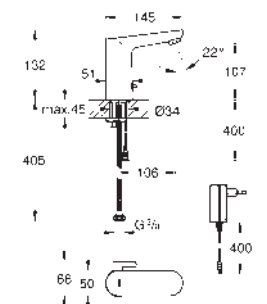

36 325 002 Cromo

520,83

Eurosmart Cosmopolitan E Mezclador de lavabo electrónico 1/2" Tamaño M con mezclador y limitador ajustable de temperatura

Con sensor infrarrojo para comunicación bidireccional para configuración, monitorización y mantenimiento.

Transformador con tensión de conexión

100-230 V AC, 50-60 Hz, 6 V DC, **Tecnología GROHE Water Saving** ahorro

de agua con el máximo bienestar

Caudal máximo a 3 bar: 5 l/min

Con conexiones flexibles

Válvulas anti-retorno

Filtros colectores de suciedad

con válvula solenoide integrada

Sistema de rápida instalación

Con 7 pre programas, Descarga automática

Desinfección térmica

Modo limpieza

Funciones adicionales y ajustes precisos

con el mando adicional 36 407 001

Marca CE

Nivel de sonoridad I conforme DIN4109

Tipo de protección IP 59

Sustituye Eurosmart Cosmo E 36 325 001