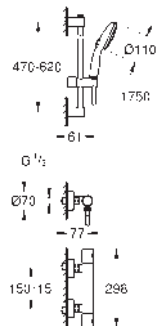

Grotherm 800 Cosmopolitan
Termostato de ducha 1/2"

con barra de ducha 2 chorros (Rain, Jet)

Compuesto por:

Termostato de ducha Grotherm 800 Cosmopolitan 1/2" (34 765)

Tempesta conjunto de ducha con barra 600 mm (26 162)

Edición Profesional