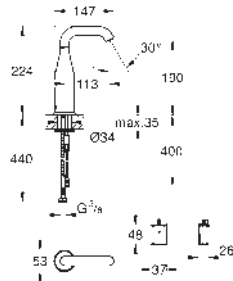

GROHE ESSENCE E

Referencia Color Precio (€)

36 446 000 Cromo 731,87

Essence E

Grifo de lavabo 1/2"
Infrarrojo electrónico
Tamaño M

Con sensor infrarrojo para comunicación bidireccional para configuración, monitorización y mantenimiento.
Agua fría o agua premezclada
Batería de litio 6V. tipo CR-P2
Vida útil de la batería: aprox. 7 años (150 usos al día)

GROHE Long-Life acabado duradero
Tecnología GROHE Water Saving ahorro

de agua con el máximo bienestar
Caudal máximo a 3 bar: 5 l/min
Caño giratorio ajustable a 0° / 150° / 360°
Chorro laminar regulado

Filtros colectores de suciedad
con válvula solenoide integrada
Batería externa

Sistema de rápida instalación
Indicador luminoso de cambio de pila

Con 7 pre programas
Descarga automática

Desinfección térmica
Modo limpieza

Funciones adicionales y ajustes precisos
con el mando adicional 36 407 001

Marca CE

Nivel de sonoridad I conforme DIN4109

Tipo de protección IP 59K

36 447 000 Cromo 1.038,56

Essence E

Grifo de lavabo infrarrojo electrónico

Con sensor infrarrojo para comunicación bidireccional para configuración, monitorización y mantenimiento.

Agua fría o agua premezclada

Transformador con tensión de conexión
100-230 V AC, 50-60 Hz, 6 V DC

Tecnología GROHE Water Saving ahorro
de agua con el máximo bienestar

Caudal máximo a 3 bar: 5 l/min

Con 7 pre programas

Descarga automática

Desinfección térmica

Modo limpieza

Funciones adicionales y ajustes precisos
con el mando adicional 36 407 001

Necesario parte empotrable 36 264 001

Marca CE

Nivel de sonoridad I conforme DIN4109