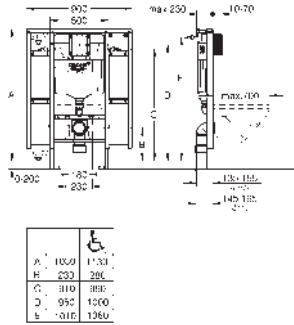

GROHE RAPID SL PARA USUARIOS CON MOVILIDAD REDUCIDA

Referencia

Color

Precio (€)

39 140 000

874,69

Rapid SL

Módulo para WC, altura de instalación 1.13 m
con elemento de fijación para soporte trasero y railes de soporte
WC suspendido para usuarios con movilidad reducida
montaje para tazas de 70 cm

Montaje en tabique con montantes
y/o delante de pared resistente.

Marco de acero con revestimiento anticorrosión
Para montaje en seco, completamente premontado
con conexiones rígidas

Ajuste rápido

Homologado por TÜV

2 pernos con tuercas para colgar la taza

4 soportes de pared

Accesorio de fijación para barras de apoyo

Distancia entre pernos 180 y 230 mm.

Codo de desagüe de PP Ø 90 mm

Profundidad ajustable

Reductor PP Ø 90/110 mm

Set de conexión desagüe

Cisterna GD2, 6 - 9 l, contiene las siguientes características:

Ajuste de fábrica a 6l. y 3l.

Válvula de descarga **neumática** AV1 que ofrece

dos opciones: **Dual Flush** o **Descarga única**.

4 entradas de conexión: izquierda, derecha, por detrás o superior.

Silencioso, grupo acústico I

Aislada contra condensaciones

Conexión de suministro 1/2"

Llave de escuadra integrada

Tubo de descarga

Incluye anclajes 38 558 00M para instalación en la pared