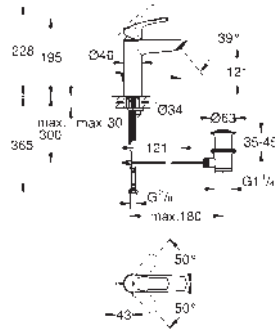

23 322 2433

Negro mate

167,85

Eurosmart
Monomando de lavabo 1/2"
Tamaño M
Palanca metálica
GROHE SilkMove Cartucho de discos cerámicos 28 mm
Limitador de caudal ajustable
Limitador ecológico de temperatura
Tecnología GROHE Water Saving ahorro de agua con el máximo bienestar
Caudal máximo a 3 bar: 5 l/min
Aísla los conductos de agua internos, sin plomo y sin níquel.
GROHE FastFixation rápido sistema de instalación
Vaciador automático
Con conexiones flexibles
Edición Profesional

23 923 003

Cromo

129,12

Idem, cuerpo liso con push open

23 324 003
23 324 2433

Cromo
Negro mate

121,83
158,37

Idem, cuerpo liso sin vaciador push open