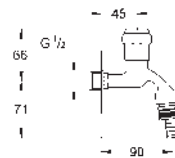

41 154 000   **Cromo**   **52,93**
Grifo para jardín 1/2"
Montaje mural
Unidad de seguridad con válvula anti-retorno
Montura de 1/2"
GROHE Long-Life acabado duradero