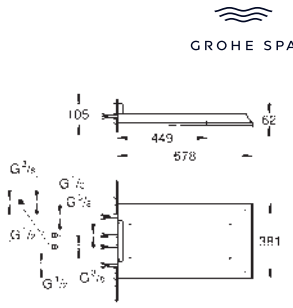

254 x 254 mm.

Material: metal

Conexión 1/2"

GROHE DreamSpray distribución perfecta del agua por todo el cabezal

Sistema anticalc **SpeedClean**

Sustituye ducha de techo 27 467 000

GROHE DUCHAS MURALES RAINSHOWER AQUA