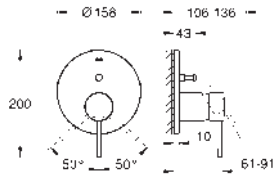

35 604 000 ★		93,59
--------------	--	-------

Cuerpo empotrable universal. Edición Profesional

GROHE ESSENCE

Referencia Color Precio (€)

24 167 001 ★	Cromo	244,72
24 167 DC1 ★	Supersteel	342,60
24 167 GL1	Cool sunrise (Oro brillo)	367,07
24 167 GN1 ★	Brushed cool sunrise (Oro cepillado)	391,55
24 167 DA1	Warm sunset (Cobre brillo)	367,07
24 167 DL1 ★	Brushed warm sunset (Cobre cepillado)	391,55
24 167 A01	Hard graphite (Grafito brillo)	367,07
24 167 AL1 ★	Brushed hard graphite (Grafito cepillado)	391,55
24 167 KF1 ★	Phantom Black	342,60