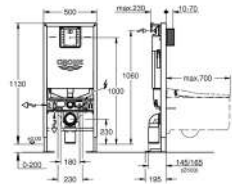

39 599 000

439,79

Rapid SLX

Módulo WC, altura 1,13 m con toma de corriente integrada.

Ideal para WC Rimless
con cisterna empotrada GDX, 6 l

Montaje delante de tabiques
ligeros o autoportante

Con toma de corriente integrada para inodoros con ducha

Preparado para futuros cambios a inodoros con ducha bidé

Incluye patrón de montaje para pulsadores pequeños 130 x 172 mm

Marco de acero con revestimiento anticorrosión

Para montaje en seco, completamente premontado, con conexiones rígidas

Ajuste rápido

Elementos de fijación

2 pernos con tuercas para colgar la taza

Accesorio de fijación para barras de apoyo

Distancia entre pernos 180 y 230 mm.

Codo de salida de PVC giratorio de 90° 100 mm

Manguito de desagüe DN 80

Set de conexión desagüe

Cisterna GDX, 6 l, contiene las siguientes características:

Ajuste de fábrica a 6l. y 3l.

Válvula de descarga neumática AV1 que ofrece

dos opciones: **Dual Flush** o **Descarga única**.

Entrada suministro de agua por la derecha, por detrás o superior

Silencioso, grupo acústico I

Aislada contra condensaciones

Sin necesidad de herramientas para la instalación

de la alimentación

Montaje vertical

Incluye anclajes 38 558 00M para instalación en la pared

Incluye Flow Manager

La velocidad de descarga del agua puede modificarse

fácilmente para evitar salpicaduras

Compatible con todos los modelos de inodoro Rimless

El caudal se regula sin necesidad de quitar la válvula

46 944 001

288,00