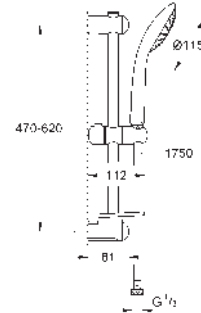

27 266 001   Cromo   116,64

Euphoria 110 Mono
Conjunto de ducha con barra 1 chorro
Compuesto por:
Teleducha Mono (27 265)
Caudal máximo (a 3 bar): 21.7 l/min
Barra de ducha de 60 cm (27 499)
Flexo Silverflex de 1,75 m. 1/2" x 1/2" (28 388)
Jabonera **GROHE EasyReach** (27 596)
GROHE FastFixation (soporte superior ajustable para adaptarlo a los agujeros existentes)
Conducto interno del agua protegido para mayor durabilidad
Sistema antitorsión „TwistStop“