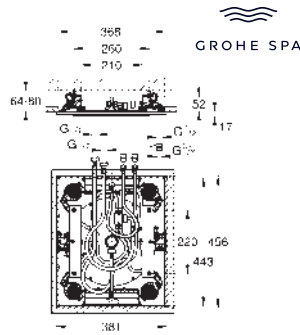

26 888 000

Cromo

4.230,08

Rainshower Aqua 15"
Ducha de techo con 3 chorros

Tipos de chorro:

Rain, Bokoma Spray, Waterfall y combinaciones
381 mm x 17 mm x 456 mm

Material: metal

GROHE XL Waterfall chorro cascada extra

Caudal de cada tipo de chorro a una presión de 3 bar:

1x Chorro lluvia 300 mm: aprox: 20 l/min

2 x XL Waterfall: 1 x Waterfall 20 l/min, 2 x Waterfall 32 l/min

4 x Bokoma Spray con rótula orientable 20°: 20 l/min

Ducha mural debe ser controlada con un grifo de 4 salidas

Sustituye ducha de techo 27 939 001