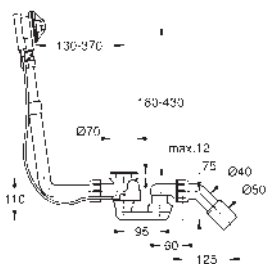

GROHE
TALENTO / TALENTOFILL

Referencia Color Precio (€)

28 943 000 189,68

Talento
Desagüe automático
Para bañera especial
Sólo parte empotrable
Sifón orientable
Con codo de salida de 45°