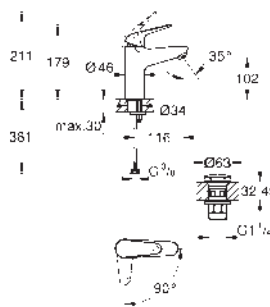

24 269 001

Cromo

102,92

Euroeco
Monomando de lavabo 1/2"

Tamaño M

Palanca metálica

GROHE Long-Life ES

Cartucho de discos cerámicos de 28 mm