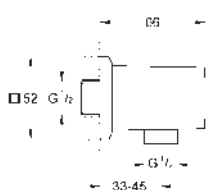

26 850 000	Cromo	69,07
26 850 DC0	Supersteel	96,69
26 850 AL0	Brushed hard graphite (Grafito cepillado)	117,41

Allure Brilliant
Codo de salida de 1/2"
Conexión de rosca macho 1/2"
Válvula anti-retorno
Material: metal
GROHE Long-Life acabado duradero
Sustituye codo de salida Allure Brilliant 27 707 000