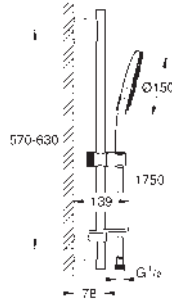

GROHE RAINSHOWER SMARTACTIVE

Referencia

Color

Precio (€)

26 592 LS0

Moon white

264,20

Rainshower SmartActive 150
Conjunto de ducha con barra 3 chorros
Compuesto por:
Teleducha Rainshower SmartActive 150 (26 554)
Caudal máximo a 3 bars: 8.5 l/min
cabezal blanco

Barra de ducha 600 mm
con soportes de pared metálicos
Flexo Silverflex de 1,75 m. 1/2" x 1/2" (28 388)

Jabonera **GROHE EasyReach**
Tecnología GROHE Water Saving ahorro
de agua con el máximo bienestar

GROHE DreamSpray distribución perfecta
del agua por todo el cabezal

GROHE Long-Life acabado duradero

GROHE FastFixation Plus distancia ajustable
entre soportes, se adaptan a los agujeros existentes

GROHE TileFix soportes de barra de ducha con profundidad ajustable

Sistema antical **SpeedClean**

Conducto interno del agua protegido para mayor durabilidad

Sistema antitorsión „TwistStop“

26 594 000

Cromo

271,63