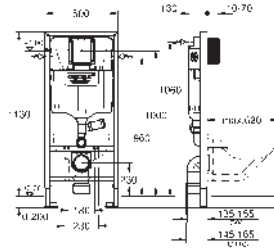

GROHE RAPID SL PARA WC

Referencia Color Precio (€)

38 528 001 ★ Cromo 262,32

Rapid SL

Módulo para WC, altura de instalación 1.13 m

Cisterna empotrada GD 2, 6 - 9 l

Montaje en tabique con montantes y/o delante de pared resistente.

Para montaje en seco, completamente premontado, Homologado por TÜV

2 pernos con tuercas para colgar la taza

Distancia entre pernos 180 y 230 mm.

Codo de desagüe de PP Ø 90 mm

Reductor PP Ø 90/110 mm

Cisterna GD2, 6 - 9 l, contiene las siguientes características:

Ajuste de fábrica a 6l. y 3l.

Válvula de descarga **neumática** AV1 que ofrece

dos opciones: **Dual Flush** o **Descarga única.**

4 entradas de conexión: izquierda, derecha, por detrás o superior.

Silencioso, grupo acústico I

Aislada contra condensaciones

Sin necesidad de herramientas para la instalación

de la alimentación

Montaje vertical u horizontal del pulsador

Para la instalación en la pared, solicite los anclajes 38 558 00M

(se venden por separado)

Para la instalación de pulsadores pequeños

necesario accesorio 40 911 000 (en venta por separado)

39 002 000

468,27

Rapid SL

Módulo para WC, altura de instalación 1.13 m, con extracción de olor externo

Cisterna empotrada GD 2, 6 - 9 l

con tubo de descarga para la extracción de olores

Montaje en tabique con montantes

y/o delante de pared resistente.

Marco de acero con revestimiento anticorrosión

Para montaje en seco, completamente premontado

Ajuste rápido

Elementos de fijación

Homologado por TÜV

2 pernos con tuercas para colgar la taza

Distancia entre pernos 180 y 230 mm.

Codo de desagüe de PP Ø 90 mm

Profundidad ajustable

Reductor PP Ø 90/110 mm

Set de conexión desagüe

Cisterna GD2, 6 - 9 l, contiene las siguientes características:

Ajuste de fábrica a 6l. y 3l.

Tubo de descarga con conexión para la extracción de olores 50 mm