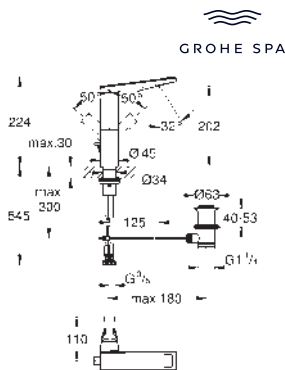

Referencia   Color   Precio (€)

24 408 000	Cromo	1.858,76
24 408 DC0	Supersteel	2.602,27
24 408 AL0	Brushed hard graphite (Grafito cepillado)	2.974,03

Allure Brilliant Private Collection
Monomando de lavabo de 1/2"
Tamaño L
Caño con incrustaciones de piedra Caesarstone Attica blanca.
GROHE SilkMove Cartucho de discos cerámicos 28 mm
Limitador de temperatura
Tecnología GROHE Water Saving ahorro de agua con el máximo bienestar
Caudal máximo a 3 bar: 5 l/min
GROHE FastFixation rápido sistema de instalación
Vaciador automático
Con conexiones flexibles