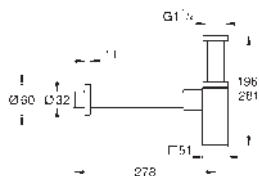

40 564 000	Cromo	132,29
40 564 DC0	Supersteel	185,21
40 564 AL0	Brushed hard graphite (Grafito cepillado)	211,67

Sifón de lavabo
GROHE Long-Life acabado duradero
Cuerpo de latón