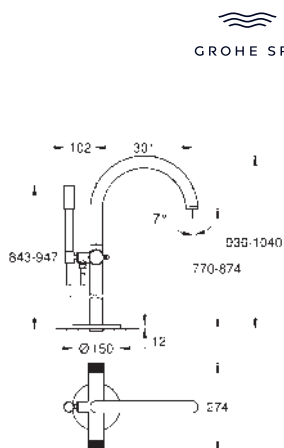

Referencia	Color	Precio (€)
25 229 000	Cromo	3.672,57
25 229 DC0	Supersteel	5.141,60
25 229 GL0	Cool sunrise (Oro brillo)	5.508,81
25 229 DA0	Warm sunset (Cobre brillo)	5.508,81
25 229 AL0	Brushed hard graphite (Grafito cepillado)	5.876,07

Atrio Private Collection

Monoblock para baño y ducha 1/2"

Montaje al lado de la bañera

Sólo parte exterior

Necesaria parte empotrable 45 984 001

Parte empotrable no incluida

Montura cerámica 1/2", 90°

GROHE Long-Life acabado duradero

Inversor automático: baño/ducha

Longitud de caño: 301 mm

Válvula anti-retorno en la conexión

de salida de la ducha 1/2"

Teleducha con soporte

Flexo Silverflex de 1,25 m. (28 362)

Válvula anti-retorno

Mandos de metal moleteados, se pueden combinar con incrustaciones de piedra Caesar 48 460 000, 48 461 000

45 984 001	Cromo	638,31

Base empotrable para mezcladores y caños de bañera de pie