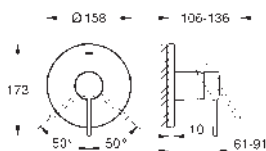

24 168 001	Cromo	222,47
24 168 DC1	Supersteel	311,45
24 168 GL1	Cool sunrise (Oro brillo)	333,71
24 168 GN1	Brushed cool sunrise (Oro cepillado)	355,95
24 168 DA1	Warm sunset (Cobre brillo)	333,71
24 168 DL1	Brushed warm sunset (Cobre cepillado)	355,95
24 168 A01	Hard graphite (Grafito brillo)	333,71
24 168 AL1	Brushed hard graphite (Grafito cepillado)	355,95
24 168 KF1	Phantom Black	311,45

Essence
Monomando de ducha 1/2"
Sólo parte exterior
GROHE Rapido SmartBox (35 604)
GROHE SilkMove Cartucho de discos cerámicos 46 mm
GROHE Long-Life acabado duradero
Florón metálico con GROHE FastFixation
Escudo de metal, con ajuste 6°
Palanca metálica
Caudal:
Salida B o C = 30 l/min
Parte empotrable no incluida
Edición Profesional
Sustituye al monomando empotrado Essence 24 057 xx1

35 604 000 ★		93,59

Cuerpo empotrable universal. Edición Profesional