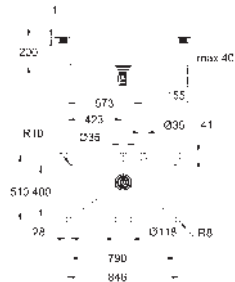

K800

Fregadero acero inoxidable

Modelo: K800 90-S 84.6/51 1.0

Tipo de montaje: sobre encimera o a ras

Material: acero inoxidable AISI 304 (V2A)

Espesor del material: 1 mm

GROHE Long-Life acabado duradero

Acabado satinado

GROHE Whisper amortiguador de ruido

Tamaño mín. mueble: 900 mm

Dimensiones: 846 x 510 mm

1 cubeta: 790 x 400 x 200 mm

Radio exterior: R3; radio interior de la cubeta: R10

GROHE FastFixation rápido sistema de instalación

Medida corte encimera (instalación sobre encimera): 831 x 495 mm (R3)

Corte (montaje empotrado): 831 x 495 mm (R3) (tamaño exterior del escalón superior: -847 x 511 -R8 profundidad -3,5 mm)

Válvula automática

Incluye: desagüe automático, sifón, cestillo y set de montaje

Desagüe automático de diseño enrasado opcional (40 986 SD0)

Cantidad de anclajes incluidos (montaje superior): 10

31 585 SD1

Acero inox

1.384,87