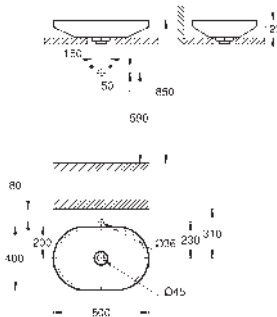

Blanco alpino

767,15

Airio

Lavabo tipo Bol ovalado de 60

Sin rebosadero

600 x 400 mm

Incluye set de fijación

incluye desagüe cerámico siempre en posición en abierto