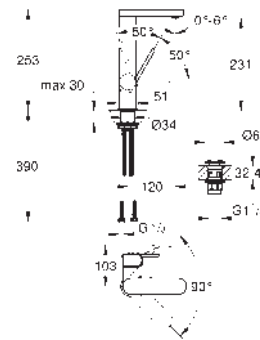

23 873 003 Cromo 380,08

GROHE Plus
Monomando de lavabo de 1/2"
Tamaño L
Palanca metálica
GROHE SilkMove Cartucho de discos cerámicos 28 mm
Limitador ecológico de temperatura
GROHE Long-Life acabado duradero
Tecnología GROHE Water Saving ahorro de agua con el máximo bienestar
Caudal máximo a 3 bar: 5 l/min
Mousseur **SpeedClean**
GROHE AquaGuide mousseur ajustable
Sistema de rápida instalación
caño giratorio con fácil acoplamiento 90°
Cuerpo liso con vaciador push-open 1 1/4"
Con conexiones flexibles