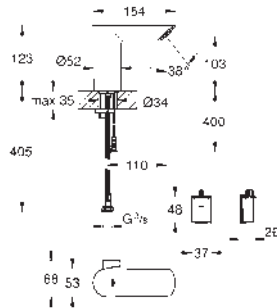

GRIFERÍAS
ESPECIALES

GROHE BAU COSMOPOLITAN E

GROHE BAU COSMOPOLITAN E

Referencia Color Precio (€)

36 451 000 ★ Cromo 306,60

Bau Cosmopolitan E
Mezclador de lavabo electrónico 1/2"
Tamaño M
Con mezclador y limitador ajustable de temperatura
 Con sensor infrarrojo para comunicación bidireccional para configuración, monitorización y mantenimiento. Batería de litio 6V. tipo CR-P2.
 Vida útil de la batería: aprox. 7 años (150 usos al día)
GROHE Long-Life acabado duradero
Tecnología GROHE Water Saving ahorro de agua con el máximo bienestar
 Caudal máximo a 3 bar: 5 l/min
 Aísla los conductos de agua internos, sin plomo y sin níquel.
 Cuerpo hecho de polímero compuesto
 Con conexiones flexibles
 Válvulas anti-retorno
 Filtros colectores de suciedad con válvula solenoide integrada
 Batería externa
 Sistema de rápida instalación
 Indicador luminoso de cambio de pila
 Con 7 pre programas
 Descarga automática
 Desinfección térmica
 Modo limpieza
 Funciones adicionales y ajustes precisos con el mando adicional 36 407 001
 Marca CE
 Nivel de sonoridad I conforme DIN4109