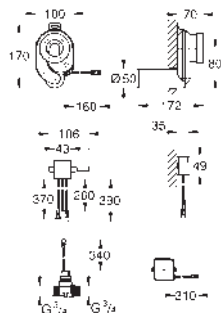

Sensor de temperatura para urinario

Transformador con tensión de conexión

100-240 V AC, 50-60 Hz, 6,75 V DC

sifón con sensor de temperatura

Válvula solenoide con filtro

Presión mínima 0,5 bares

Presión máxima 10 bares

Con 7 pre programas

Descarga automática

Modo limpieza

pre descarga apertura/ cierre

Marca CE