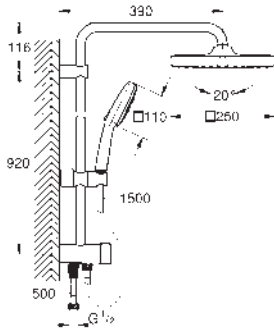

GROHE TEMPESTA SYSTEM 250

Referencia

Color

Precio (€)

26 694 001

Cromo

325,27

Tempesta System 250 Cube
Sistema de ducha con inversor
Inversor: automático / manual

Compuesto por:

Brazo de ducha mural de 390 mm,
ajutable antes de la instalación
Selección de la teleducha, ducha mural o
ducha mural Eco mediante inversor
Ducha mural Tempesta 250 Cube (26 685)
2 chorros de ducha (via inversor):

Rain, SmartRain

Cabezal con parte posterior en blanco

con rótula incorporada

Ángulo de rotación $\pm 10^\circ$

Teleducha Tempesta Cube 110 (27 574)

Con 3 tipos de chorro:

Lluvia, Concentrado y Masaje

Elemento deslizante ajustable en altura

Distancia entre el inversor y el bracket superior: 920 mm

Flexo de ducha Relexaflex 1500 mm (28 151)

Relexaflex flexo de ducha 500 mm (22 115)

Conexión flexible al grifo / codo de salida de agua con rosca de 1/2" con flexo de 500 mm

Caudal máximo a 3 bars: 7,4 l/min

Tecnología GROHE Water Saving ahorro

de agua con el máximo bienestar

GROHE SmartSwitch - fácil rotación del botón

circular para seleccionar el chorro deseado

GROHE DreamSpray distribución perfecta

del agua por todo el cabezal

Aro protector de silicona con tecnología ShockProof

GROHE Long-Life acabado duradero

Sistema antical **SpeedClean**

Conducto interno del agua protegido para mayor durabilidad

Edición Profesional

26 977 001

Cromo

315,31