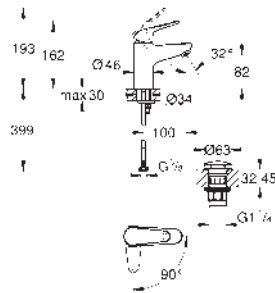

24 258 001

Cromo

87,21

Euroeco
Monomando de lavabo 1/2"

Tamaño S

Palanca metálica

GROHE Long-Life ES

Cartucho de discos cerámicos de 28 mm

con apertura en agua fría para mayor ahorro de energía

Limitador ecológico de temperatura

GROHE Long-Life acabado duradero

Aisla los conductos de agua internos, sin plomo y sin níquel.

Tecnología GROHE Water Saving ahorro

de agua con el máximo bienestar

Caudal máximo a 3 bar: 5 l/min

Sistema de rápida instalación

Cuerpo liso con vaciador push open 1 1/4"

Con conexiones flexibles

Edición Profesional