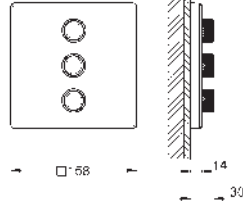

GROHE GROHTHERM SMARTCONTROL

Referencia   Color   Precio (€)

29 158 LS0   Cromo / Moon white   601,05

Grotherm SmartControl
Placa con triple llave de paso
Sólo parte exterior

Escudo de metal con **GROHE FastFixation** (escudo con eje de sellado, cubierta de fijación), con ajuste 6°

GROHE Long-Life acabado duradero

GROHE SmartControl con botones metálicos encastados. Pulse el botón para encender y apagar el chorro de agua y gírelo para ajustar el caudal **GROHE Water Saving**

Simbolos intercambiables

Superficie agarre antideslizante **GROHE ProGrip**

Salidas múltiples, pueden accionarse simultáneamente

Placa en moon white vidrio acrílico blanco

Parte empotrable no incluida

Caudal:

salida D = 28 l/min

salida E = 28 l/min

salida A = 28 l/min

salidas D+E+A = 65 l/min

Reductor de caudal opcional para cumplir con la certificación CALGreen

35 604 000 ★

93,59

Cuerpo empotrable universal. Edición Profesional

29 119 000   Cromo   719,73

29 119 DC0 ★   Supersteel   1.007,63

29 119 GL0   Cool sunrise (Oro brillo)   1.079,60

29 119 GN0 ★   Brushed cool sunrise (Oro cepillado)   1.151,57

29 119 DA0   Warm sunset (Cobre brillo)   1.079,60

29 119 DL0 ★   Brushed warm sunset (Cobre cepillado)   1.151,57

29 119 A00   Hard graphite (Grafito brillo)   1.079,60

29 119 AL0 ★   Brushed hard graphite (Grafito cepillado)   1.151,57

Grotherm SmartControl
Termostato empotrado con 2 llaves
Sólo parte exterior

Necesario Cuerpo empotrado **GROHE Rapido SmartBox 35 604** o **Bastidor Shower Frame Mono 103 993 9990** o **Duo 103 994 9990** dependiendo de la ducha mural con 1 o 2 jets.

Escudo de metal con **GROHE FastFixation** (escudo con eje de sellado, cubierta de fijación), con ajuste 6°

GROHE Long-Life acabado duradero

GROHE TurboStat Cartucho compacto con termoelemento de cera

Superficie agarre antideslizante **GROHE ProGrip**

GROHE SafeStop Tope de seguridad a 38°C

GROHE SafeStop Plus limitador de temperatura opcional a 43°C ó 46°C incluido

Filtros colectores de suciedad

Válvulas anti-retorno

Salidas múltiples, pueden accionarse simultáneamente

Parte empotrable no incluida

Caudal:

salida B = 24 l/min

salida C = 26 l/min

salida B+C = 29 l/min