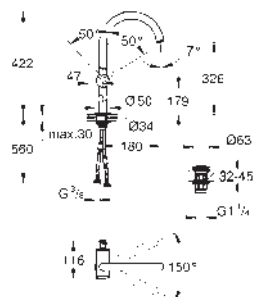

Atrio
Monomando de lavabo 1/2"
Tamaño XL
para lavabos tipo Bol de sobremueble
GROHE SilkMove Cartucho de discos cerámicos 28 mm
Limitador ecológico de temperatura
GROHE Long-Life acabado duradero
Tecnología GROHE Water Saving ahorro de agua con el máximo bienestar
Caudal máximo a 3 bar: 5 l/min
Caño tubular giratorio con mousser
Caño giratorio ajustable a 0° / 150° / 360°
Válvula de desagüe 1 1/4" push-open
Con conexiones flexibles
Sustituye al lavabo Atrio 32 647 003