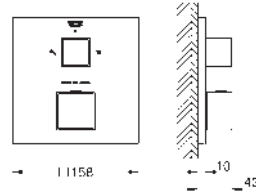

Grohtherm Cube
Termostato de ducha para 2 salidas con cierre e inversor integrado
Sólo parte exterior
Necesario Cuerpo empotrado **GROHE Rapido SmartBox 35 604 o Bastidor Shower Frame** Mono 103 993 9990 o Duo 103 994 9990 dependiendo de la ducha mural con 1 o 2 jets.
GROHE TurboStat Cartucho compacto con termoelemento de cera
GROHE Long-Life acabado duradero
Florón metálico con GROHE FastFixation
Escudo de metal, con ajuste 6°
Iconos intuitivos impresos para activar ducha mural y teleducha.
GROHE SafeStop Tope de seguridad a 38°C
GROHE SafeStop Plus limitador de temperatura opcional a 43°C ó 46°C incluido
GROHE AquaDimmer, llave de corte/ inversor integrado.
Caudal:
Salida B = 27 l/min
Salida C = 30 l/min
Parte empotrable no incluida

35 604 000 ★		93,59
Cuerpo empotrable universal. Edición Profesional		

GROHE SPA

29 405 000	Cromo	2.084,71
29 405 DC0	Supersteel	2.918,59
29 405 ALO	Brushed hard graphite (Grafito cepillado)	3.335,53