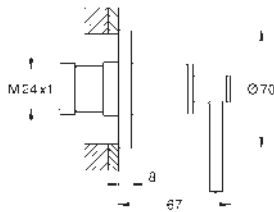

29 397 000	Cromo	128,52
29 397 DC0	Supersteel	179,93
29 397 GL0	Cool sunrise (Oro brillo)	192,79
29 397 DA0	Warm sunset (Cobre brillo)	192,79
29 397 AL0	Brushed hard graphite (Grafito cepillado)	205,64

Atrio
Parte exterior llave de paso
Necesaria parte empotrable 35 028 000 o 29 032 000
GROHE Long-Life acabado duradero
Profundidad de empotramiento 20-80 mm
Rosetón con junta de sellado con palanca lisa
Sustituye parte exterior llave de paso Atrio 19 088 003

35 028 000		185,16

GROHE Rapido C cuerpo empotrable para llave de paso en cabinas de ducha a medida