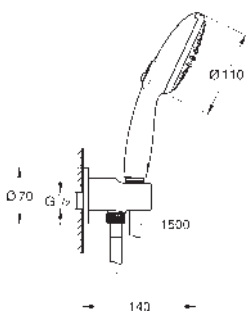

GROHE TEMPESTA

Referencia Color Precio (€)

26 406 003
26 406 2433

Cromo
Negro mate

67,27
104,27

Tempesta 110 Conjunto de ducha con soporte, 2 chorros (Rain, Jet)

Compuesto por:

Teleducha Tempesta 110 (26 161)
Codo de ducha de 1/2" con soporte (28 679)
Rosca exterior
Válvula anti-retorno
Flexo «Relexaflex» de 1,50 m (28 151)

Tecnología GROHE Water Saving ahorro de agua con el máximo bienestar

GROHE SmartSwitch - fácil rotación del botón circular para seleccionar el chorro deseado

GROHE DreamSpray distribución perfecta del agua por todo el cabezal

GROHE Long-Life acabado duradero
Sistema antical **SpeedClean**

Conducto interno del agua protegido para mayor durabilidad y evitar quemaduras

Aro protector de silicona con tecnología ShockProof

Caudal máximo a 3 bars: 7,4 l/min

Edición Profesional