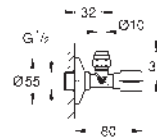

22 037 000 Cromo 9,33
22 037 DC0 Supersteel 59,71
22 037 GL0 Cool sunrise (Oro brillo) 60,64
22 037 GN0 Brushed cool sunrise (Oro cepillado) 61,57
22 037 DA0 Warm sunset (Cobre brillo) 60,64
22 037 DL0 Brushed warm sunset (Cobre cepillado) 61,57
22 037 A00 Hard graphite (Grafito brillo) 60,64
22 037 AL0 Brushed hard graphite (Grafito cepillado) 61,57

Llave de corte de 1/2"
Rosca de conexión optimizada para un mejor agarre salida 3/8"
con tuerca de compresión Ø 10mm
Husillo de protección cierre de agua, latón, con cámara grasa y sellado con doble junta tórica
Varilla
Mando ergonómico metálico
Índice neutro
Rosetón metálico de 55 mm
GROHE Long-Life acabado duradero

22 074 KFO Phantom Black 65,31
Idem, edición Profesional