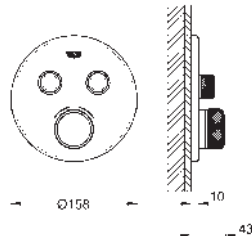

Referencia	Color	Precio (€)
29 119 000	Cromo	719,73
29 119 DC0 ★	Supersteel	1.007,63
29 119 GL0	Cool sunrise (Oro brillo)	1.079,60
29 119 GN0 ★	Brushed cool sunrise (Oro cepillado)	1.151,57
29 119 DA0	Warm sunset (Cobre brillo)	1.079,60
29 119 DL0 ★	Brushed warm sunset (Cobre cepillado)	1.151,57
29 119 A00	Hard graphite (Grafito brillo)	1.079,60
29 119 AL0 ★	Brushed hard graphite (Grafito cepillado)	1.151,57

Grotherm SmartControl

Termostato empotrado con 2 llaves

Sólo parte exterior

Necesario Cuerpo empotrado **GROHE Rapido SmartBox 35 604** o **Bastidor Shower Frame Mono 103 993 9990** o **Duo 103 994 9990** dependiendo de la ducha mural con 1 o 2 jets.

Escudo de metal con **GROHE FastFixation** (escudo con eje de sellado, cubierta de fijación), con ajuste 6°

GROHE Long-Life acabado duradero

GROHE SmartControl con botones metálicos encastrados. Pulse el botón para encender y apagar el chorro de agua y gírelo para ajustar el caudal **GROHE Water Saving**

Símbolos intercambiables

GROHE TurboStat Cartucho compacto

con termoelemento de cera

Superficie agarre antideslizante **GROHE ProGrip**

GROHE SafeStop Tope de seguridad a 38°C

GROHE SafeStop Plus limitador de temperatura

opcional a 43°C ó 46°C incluido

Filtros colectores de suciedad

Válvulas anti-retorno

Salidas múltiples, pueden accionarse simultáneamente

Parte empotrable no incluida

Caudal:

salida B = 24 l/min

salida C = 26 l/min

salida B+C = 29 l/min

35 604 000 ★
Cuerpo empotrable universal. Edición Profesional

93,59

29 120 000 Cromo 863,68

Grotherm SmartControl

Termostato empotrado con 2 llaves y soporte de ducha integrado

Sólo parte exterior

Necesario Cuerpo empotrado **GROHE Rapido SmartBox 35 604** o **Bastidor Shower Frame Mono 103 993 9990** o **Duo 103 994 9990** dependiendo de la ducha mural con 1 o 2 jets.

Escudo de metal con **GROHE FastFixation** (escudo con eje de sellado, cubierta de fijación), con ajuste 6°

GROHE Long-Life acabado duradero

GROHE SmartControl con botones metálicos encastrados. Pulse el botón para encender y apagar el chorro de agua y gírelo para ajustar el caudal **GROHE Water Saving**

Símbolos intercambiables

GROHE TurboStat Cartucho compacto

con termoelemento de cera

Superficie agarre antideslizante **GROHE ProGrip**

GROHE SafeStop Tope de seguridad a 38°C

GROHE SafeStop Plus limitador de temperatura

opcional a 43°C ó 46°C incluido

Filtros colectores de suciedad

Válvulas anti-retorno

Salidas múltiples, pueden accionarse simultáneamente

Codo de ducha integrado en el soporte 1/2"

Parte empotrable no incluida

Caudal:

Salida B = 24 l/min

Teleduchar = 12 l/min

Salida B + Teleduchar = 27 l/min