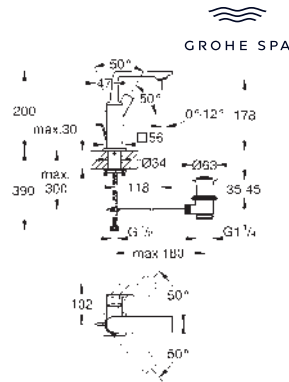

GROHE SPA

GROHE
ALLURE

Referencia

Color

Precio (€)

32 757 001
32 757 GN1
32 757 DL1

Cromo
Brushed cool sunrise (Oro cepillado)
Brushed warm sunset (Cobre cepillado)

601,83
962,92
962,92

Allure
Monomando de lavabo 1/2"
Tamaño M
Caño giratorio
GROHE SilkMove Cartucho de discos cerámicos 28 mm
Tecnología GROHE Water Saving ahorro de agua con el máximo bienestar
Caudal máximo a 3 bar: 5 l/min
GROHE FastFixation Plus sistema de rápida instalación
GROHE AquaGuide mousseur ajustable
Vaciador automático
Con conexiones flexibles
Limitador de temperatura