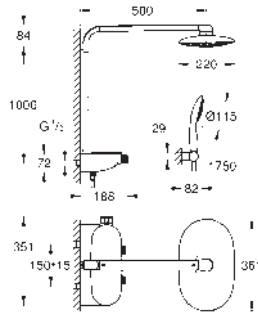

GROHE RAINSHOWER SYSTEM SMARTCONTROL 310

Referencia   Color   Precio (€)

26 250 000   Cromo   2.034,79

Rainshower System SmartControl Duo 360
Sistema de ducha con termostato incorporado
Compuesto por:
Brazo de ducha de 500 mm
Termostato SmartControl
Dos opciones de ducha:
Ducha mural Rainshower Duo 360, cabezal cromado
GROHE PureRain ó GROHE Rain O² spray* y Trio Massage
Teleducha Power&Soul Ø 115 mm, cabezal blanco (27 671)
Soporte (27 055)
Flexo Silverflex de 1,75 m. 1/2" x 1/2" (28 388)
Caudal mínimo 10 l./ min.
GROHE DreamSpray distribución perfecta del agua por todo el cabezal
GROHE CoolTouch Aislamiento térmico
GROHE TurboStat Cartucho compacto con termoelemento de cera
Tecnología GROHE Water Saving ahorro de agua con el máximo bienestar
GROHE SafeStop Tope de seguridad a 38°C
GROHE SafeStop Plus limitador de temperatura opcional a 43°C incluido
GROHE SmartControl con botones metálicos encastados. Pulse el botón para encender y apagar el chorro de agua y gírelo para ajustar el caudal **GROHE Water Saving**
GROHE EasyReach bandeja
* Seleccionar el tipo de chorro mural en la instalación, viene prefijado de fábrica con chorro: GROHE PureRain

26 250 LS0   Moon white   2.034,79
Idem, con cabezal de ducha mural blanco