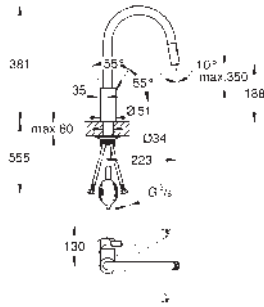

GROHE EUROSMART COSMOPOLITAN

Referencia Color Precio (€)

31 481 001 ★ Cromo 292,40

Eurosmart Cosmopolitan
Monomando de fregadero 1/2"
Caño alto
GROHE Long-Life acabado duradero
GROHE SilkMove Cartucho de discos cerámicos de 35 mm
GROHE EasyDock garantiza un suave retorno del flexo a la posición inicial
Aísla los conductos de agua internos, sin plomo y sin níquel.
Caño extraíble con doble chorro
Inversor: chorro laminar/ chorro concentrado Jet SpeedClean
GROHE Water Saving mousseur, caudal inferior a 9 l/min
Limitador de caudal ajustable
Caño tubular giratorio
Giratorio 360
Válvula anti-retorno
Con conexiones flexibles
Set de fijación metálico