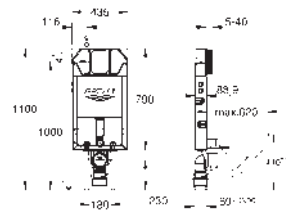

Para la instalación de pulsadores pequeños

necesario accesorio 40 911 000 (en venta por separado)

39 683 000

155,93

Uniset Slim

Módulo para WC con cisterna 88.9 mm

módulo para la instalación

793 x 426 x 130 mm