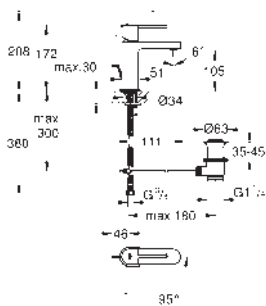

23 870 003 Cromo 271,49

GROHE Plus
Monomando de lavabo 1/2"
Tamaño S
Palanca metálica
GROHE SilkMove Energy Saving
Cartucho de discos cerámicos de 28 mm
con apertura en agua fría para mayor ahorro de energía
Limitador ecológico de temperatura
GROHE Long-Life acabado duradero
Tecnología GROHE Water Saving ahorro de agua con el máximo bienestar
Caudal máximo a 3 bar: 5 l/min
GROHE AquaGuide mousseur ajustable
GROHE FastFixation Plus sistema de rápida instalación
Vaciador automático
Con conexiones flexibles