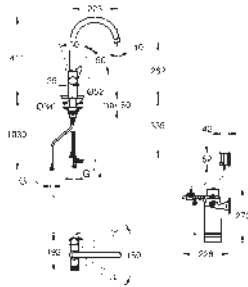

30 581 000 ★

Cromo

572,48

GROHE Blue Pure BauCurve
Starter Kit Filtro S

Compuesto por:
Monomando de fregadero 1/2"
con función filtro de agua

Caño en C

Mando separado para el agua filtrada

GROHE SilkMove Cartucho de discos cerámicos 28 mm

Caño tubular giratorio

Caño giratorio 150°

Caño con dos salidas de agua independientes para agua filtrada y no filtrada

Con conexiones flexibles

Cabezal para filtro GROHE Blue

Filtro GROHE Blue talla S para mejorar el sabor y reducir la dureza del agua

Capacidad 600 L a 20° dKH, 234mm de altura

Caudalímetro para medir la vida útil del filtro, incluidas 2 pilas AA