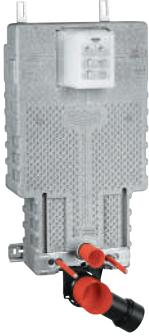

GROHE RAPID SL ACCESORIOS

Referencia Color Precio (€)

40 949 000 Cromo
Patrón de montaje para pulsadores pequeños
Para cisterna de 80 mm

32,13

SISTEMAS DE
INSTALACION

GROHE UNISET

38 643 001

232,69