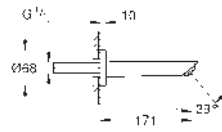

GROHE EUROSMART

Referencia Color Precio (€)

13 448 003
13 448 2433

Cromo
Negro mate

115,23
149,80

Eurosmart
Caño de bañera
Montaje mural
GROHE Long-Life acabado duradero
Aireador tipo «Mousseur»
Conexión rosca macho 1/2"
Longitud de caño: **171 mm**
Edición Profesional