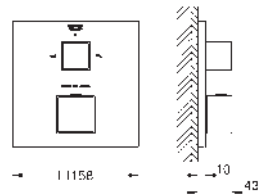

Grotherm Cube
Termostato para baño ducha para dos salidas con cierre e inversor integrado
Sólo parte exterior
Necesario Cuerpo empotrado **GROHE Rapido SmartBox 35 604 o Bastidor Shower Frame** Mono 103 993 9990 o Duo 103 994 9990 dependiendo de la ducha mural con 1 o 2 jets.
GROHE TurboStat Cartucho compacto con termoelemento de cera
GROHE Long-Life acabado duradero
Florón metálico con GROHE FastFixation
Escudo de metal, con ajuste 6°
Iconos intuitivos impresos para ducha y bañera.
GROHE SafeStop Tope de seguridad a 38°C
GROHE SafeStop Plus limitador de temperatura opcional a 43°C ó 46°C incluido
GROHE AquaDimmer, llave de corte/ inversor integrado.
Caudal:
Salida B = 27 l/min
Salida C = 30 l/min
Parte empotrable no incluida

35 604 000 ★		93,59

Cuerpo empotrable universal. Edición Profesional