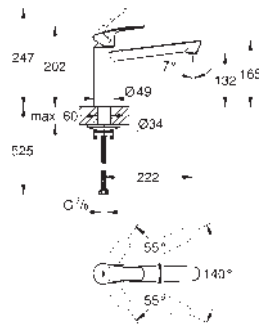

30 463 000 Cromo 152,72
30 463 2430 Negro mate 198,53

Eurosmart
Monomando de fregadero 1/2"
Caño a media altura
GROHE Long-Life acabado duradero
GROHE SilkMove Cartucho de discos cerámicos de 35 mm
Limitador de temperatura integrado
Limitador de caudal ajustable
Caño giratorio de fundición
Caño giratorio 140°
Aísla los conductos de agua internos, sin plomo y sin níquel.
Con conexiones flexibles 3/8"
Set de fijación metálico
Caudal max. a 3 bar: 13 l/min
Edición Profesional