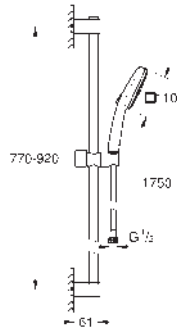

GROHE TEMPESTA CUBE

Referencia Color Precio (€)

26 748 003 ★ Cromo
26 748 2433 ★ Negro mate

74,32
161,05

Tempesta Cube 110
Conjunto de ducha con barra 2 chorros (Rain, Jet)
Compuesto por:
Teleducha Tempesta Cube 110 (26 746)
Barra de ducha de 60 cm (27 523)
Flexo «Relaxaflex» de 1,75 m (28 154)
Tecnología GROHE Water Saving ahorro de agua con el máximo bienestar
GROHE SmartSwitch - fácil rotación del botón circular para seleccionar el chorro deseado
GROHE DreamSpray distribución perfecta del agua por todo el cabezal
GROHE Long-Life acabado duradero
GROHE FastFixation (soporte superior ajustable para adaptarlo a los agujeros existentes)
Soporte deslizante (girar y ajustar el soporte)
Sistema anticál **SpeedClean**
Conducto interno del agua protegido para mayor durabilidad y evitar quemaduras
Aro protector de silicona con tecnología ShockProof
Caudal máximo a 3 bars: 7,4 l/min
Edición Profesional