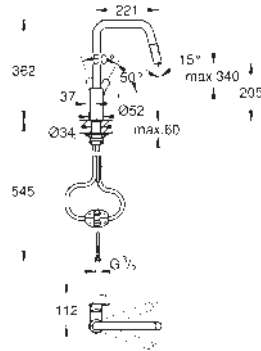

GROHE EUROSMART

Referencia Color Precio (€)

novedad

30 619 000	★ Cromo	307,13
30 619 DC0	Supersteel	399,27
30 619 2430	Negro mate	399,27

Eurosmart
Monomando de fregadero 1/2''
Caño alto
GROHE Long-Life acabado duradero
GROHE SilkMove Cartucho de discos cerámicos 28 mm
Restrictor de caudal
Con limitador de temperatura integrado
Teleducha extraíble con 2 chorros:
chorro ducha y normal
Inversor: chorro laminar/ chorro concentrado Jet SpeedClean
Retorno automático del chorro de agua a chorro laminar
Limitador de caudal ajustable
Caño giratorio de fundición
Giratorio 360
Aísla los conductos de agua internos, sin plomo y sin níquel.
Con conexiones flexibles 3/8''
Set de fijación metálico
Válvula anti-retorno
Caudal máximo a 3 bar: 7 l/min
Edición Profesional

novedad

30 618 000	Cromo	327,61