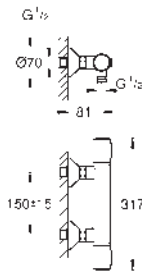

GROHE BAUEDGE LIMITED EDITION

Referencia

Color

Precio (€)

34 793 000 ★ Cromo

177,17

Grotherm 500
Termostato de ducha 1/2"
Montaje mural
GROHE Long-Life acabado duradero
GROHE SafeStop Tope de seguridad a 38°C
GROHE SafeStop Plus limitador de temperatura opcional a 43°C incluido
GROHE cartucho termostático con termoelemento de cera
Llave incorporada
Mando graduado con **GROHE EcoButton**
Montura cerámica 90°
Toma inferior para flexo G 1/2"
Válvulas anti-retorno
Filtros colectores de suciedad
Válvula anti-retorno
Racores en S
Rosetón metálico
Tecnología GROHE Water Saving ahorro de agua con el máximo bienestar
Edición Profesional