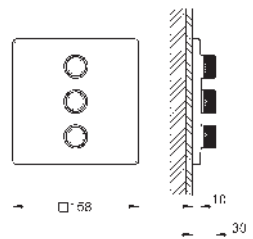

102167 KF0 0 Phantom Black
Idem, edición Profesional

1.089,89

35 604 000 ★
Cuerpo empotrable universal. Edición Profesional

93,59

29 127 000	Cromo	475,03
29 127 DC0	Supersteel	665,04
29 127 GN0	Brushed cool sunrise (Oro cepillado)	760,04
29 127 DL0	Brushed warm sunset (Cobre cepillado)	760,04
29 127 A00	Hard graphite (Grafito brillo)	712,55
29 127 AL0	Brushed hard graphite (Grafito cepillado)	760,04