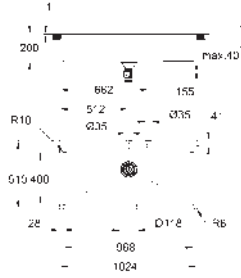

GROHE FREGADEROS DE ACERO INOXIDABLE

	Referencia	Color	Precio (€)
	31 586 SD1	Acero inox	1.211,32
	K800 Fregadero acero inoxidable Modelo: K800 120-S 102.4/51 1.0 Tipo de montaje: sobre encimera o a ras Material: acero inoxidable AISI 304 (V2A) Espesor del material: 1 mm GROHE Long-Life acabado duradero Acabado satinado GROHE Whisper amortiguador de ruido Medidas min mueble: 1200 mm Dimensiones: 1024 x 510 mm 1 cubeta: 968 x 400 x 200 mm Radio exterior: R3; radio interior de la cubeta: R10 GROHE FastFixation rápido sistema de instalación Medida corte encimera (instalación sobre encimera): 1009 x 495 mm (R3) Corte (montaje empotrado): 1009 x 495 mm (R3) (tamaño exterior del escalón superior: -1025 x 511 -R8 profundidad -3,5 mm) Válvula automática Incluye: desagüe automático, sifón, cestillo y set de montaje Desagüe automático de diseño enrasado opcional (40 986 SD0) Cantidad de fijaciones incluidas (montaje sobre encimera): 12