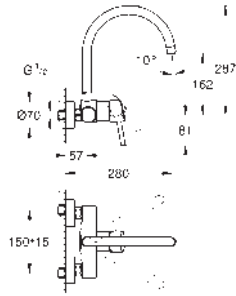

GROHE CONCETTO

Referencia   Color   Precio (€)

32 667 001   Cromo   244,35

Concetto
Monomando de fregadero 1/2"
Montaje mural
GROHE Long-Life acabado duradero
GROHE SilkMove Cartucho de
discos cerámicos 46 mm
Aireador tipo «Mousseur»
Limitador de caudal ajustable
Caño tubular giratorio
Giratorio 360
Longitud de caño 280 mm
Racores en S
Caudal máximo (a 3 bars): 13.5 l/min