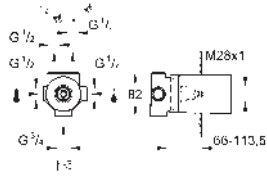

43 - 91 mm

Latón

GROHE RAPIDO C / LLAVES DE CORTE

Referencia

Color

Precio (€)

29 033 000

359,65