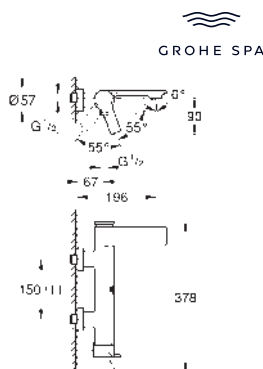

Referencia Color Precio (€)

32 826 001	Cromo	802,43
32 826 GN1	Brushed cool sunrise (Oro cepillado)	1.283,89
32 826 DL1	Brushed warm sunset (Cobre cepillado)	1.283,89

Allure
Monomando para baño y ducha 1/2"
GROHE SilkMove Cartucho de discos cerámicos de 35 mm
GROHE Long-Life acabado duradero
Limitador de caudal ajustable
Inversor automático: baño/ducha
Caño fijo de fundición
Aireador tipo «Mousseur»
Toma inferior para flexo G 1/2" con válvula anti-retorno incorporada
Racores en S
Válvula anti-retorno