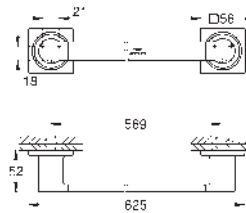

Allure Toallero doble
 Material: metal
 pivotante 90°
 longitud 460 mm
 Fijación oculta

40 341 001	Cromo	307,60
40 341 GN1	Brushed cool sunrise (Oro cepillado)	492,16
40 341 DL1	Brushed warm sunset (Cobre cepillado)	492,16