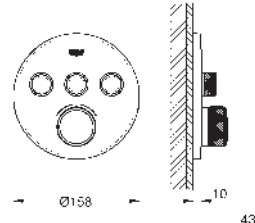

29 508 KF0

Phantom Black

1.089,89

Idem, edición Profesional

35 604 000 ★

93,59

Cuerpo empotrable universal. Edición Profesional