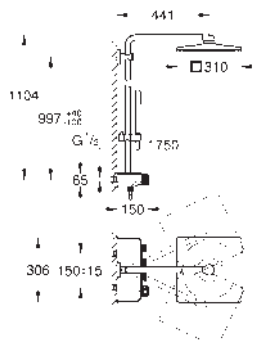

GROHE SISTEMAS EUPHORIA SMARTCONTROL 310 / 260

Referencia Color Precio (€)

26 508 000	Cromo	1.298,83
26 508 LS0	Moon white	1.500,43
26 508 DC0	Supersteel	1.948,25
26 508 GL0	Cool sunrise (Oro brillo)	2.078,13
26 508 GN0	Brushed cool sunrise (Oro cepillado)	2.337,89
26 508 DA0	Warm sunset (Cobre brillo)	2.078,13
26 508 DL0	Brushed warm sunset (Cobre cepillado)	2.337,89
26 508 A00	Hard graphite (Grafito brillo)	2.208,01
26 508 AL0	Brushed hard graphite (Grafito cepillado)	2.337,89

Euphoria SmartControl System 310 Cube Duo

Sistema de ducha con termostato incorporado

Compuesto por:

Brazo de ducha de 450 mm orientable 45°

Termostato SmartControl

Dos opciones de ducha:

Ducha mural Rainshower SmartActive 310 Cube

2 chorros:

GROHE PureRain, ActiveRain

Caudal máximo a 3 bar: 20 l/min

Teleducha Euphoria Cube (27 699 000) de 9,5 l/min.

Caudal máximo a 3 bar: 16 l/min

Elemento deslizante ajustable en altura

Flexo Silverflex de 1,75 m. 1/2" x 1/2" (28 388)

GROHE DreamSpray distribución perfecta

del agua por todo el cabezal

GROHE CoolTouch Aislamiento térmico

GROHE TurboStat Cartucho compacto

con termoelemento de cera

Superficie agarre antideslizante **GROHE ProGrip**

GROHE Long-Life acabado duradero

- Tope de seguridad a 38°C

GROHE SafeStop Plus limitador de

temperatura opcional a 43°C incluido

GROHE SmartControl con botones metálicos encastados. Pulse el botón para

encender y apagar el chorro de agua y gírelo para ajustar el caudal **GROHE**

Water Saving

Bandeja jabonera de ducha GROHE EasyReach integrada

Sistema antical **SpeedClean**

Conducto interno del agua protegido para mayor durabilidad

Sistema antitorción „TwistStop“

DUCHAS

26 509 000 ★ Cromo 1.126,97

Euphoria SmartControl System 260 Mono

Sistema de ducha con termostato incorporado

Compuesto por:

Brazo de ducha de 450 mm orientable 45°

Termostato SmartControl

Dos opciones de ducha:

Ducha mural Euphoria 260 (26 455)

Con 3 tipos de chorro:

Rain, SmartRain, Jet

Caudal máximo a 3 bar: 16 l/min

con rótula incorporada

Ángulo de rotación de ± 15°

Teleducha Euphoria 110 Massage, cabezal blanco (27 221 001)

Con 3 tipos de chorro:

Rain, SmartRain, Massage

Sin restrictor: Caudal máximo a 3 bar: 15 l/min

Elemento deslizante ajustable en altura

Flexo Silverflex de 1,75 m. 1/2" x 1/2" (28 388)

GROHE DreamSpray distribución perfecta

del agua por todo el cabezal

GROHE Long-Life acabado duradero

GROHE CoolTouch Aislamiento térmico

GROHE TurboStat Cartucho compacto

con termoelemento de cera

Superficie agarre antideslizante **GROHE ProGrip**

- Tope de seguridad a 38°C

GROHE SafeStop Plus limitador de

temperatura opcional a 43°C incluido

GROHE SmartControl con botones metálicos encastados. Pulse el botón para

encender y apagar el chorro de agua y gírelo para ajustar el caudal **GROHE**

Water Saving

Bandeja jabonera de ducha GROHE EasyReach integrada

Sistema antical **SpeedClean**

Conducto interno del agua protegido para mayor durabilidad

Sistema antitorción „TwistStop“