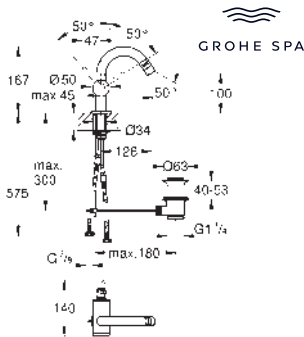

24 364 000	Cromo	624,27
24 364 DC0	Supersteel	873,97
24 364 GL0	Cool sunrise (Oro brillo)	936,39
24 364 DA0	Warm sunset (Cobre brillo)	936,39
24 364 AL0	Brushed hard graphite (Grafito cepillado)	998,81

Atrio
Monomando de bidé 1/2"
GROHE SilkMove Cartucho de discos cerámicos 28 mm
Limitador ecológico de temperatura
Caño en C con rótula orientable
Vaciador automático
Con conexiones flexibles
Sustituye al bidé 32 108 003