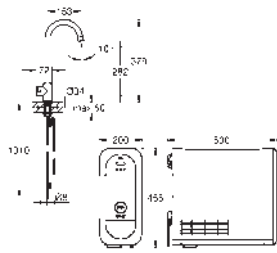

GROHE BLUE HOME

Referencia	Color	Precio (€)
31 498 001	Cromo	2.597,12
31 498 DC1	Supersteel	2.986,68
31 498 DL1	Brushed warm sunset (Cobre cepillado)	3.246,39
31 498 AL1	Brushed hard graphite (Grafito cepillado)	3.246,39

GROHE Blue Home
Starter Kit con grifo Mono caño en C
Compuesto por:
GROHE Blue Home Mono
Monomando con función filtro de agua
Caño en C
Presiona los botones para elegir uno de los 3 tipos de agua fría filtrada sin gas, con poco gas y con gas
GROHE Long-Life acabado duradero
Caño tubular giratorio
Caño giratorio 150°
Refrigerador GROHE Blue Home
Suministra 3 litros de agua fría con gas por hora
180 vatios Unidad de enfriamiento Cooler, 230 V, 50 Hz
nivel de sonoridad 44 dB(A)
Tipo de protección IP 21
Marca CE
Necesarias rejillas de ventilación en la parte inferior del mueble de cocina
Posible configuración del software y supervisión de la capacidad del filtro y CO₂ a través de la aplicación GROHE Watersystems
Notificaciones por baja capacidad del filtro y botella CO₂
Con Bluetooth 4.0* e interfaz WIFI para comunicación inalámbrica de datos
Para Apple ** y dispositivos Android
El rango del bluetooth (10 m) varía dependiendo de los materiales usados entre el transmisor y el receptor
GROHE Blue filtro Talla S y cabezal de filtro con ajuste de la dureza del agua para regiones con dureza del agua superior a 9° dKH
Para regiones con dureza del agua inferior a 9° dKH, por favor pedir el filtro de carbón activo 40 547 001
Se puede combinar con el filtro GROHE Blue Tamaño S, Tamaño M, el filtro de carbón activo GROHE Blue y el filtro GROHE Blue de Magnesio+Zinc
GROHE Blue Botella 425 g CO₂
Requisitos del sistema Apple
iPhone con iOS 14.0 o superior
Requisitos del sistema Android
teléfono inteligente con Android 10.0 o superior
Los dispositivos móviles y la aplicación GROHE Watersystems*** no están incluidos en la entrega y deben solicitarse por separado a través de una tienda Apple/tienda/iTunes o Google Play autorizada.
* La marca denominativa y los logotipos de Bluetooth son marcas comerciales registradas propiedad de Bluetooth SIG, Inc. y cualquier uso de dichas marcas por parte de Grohe AG se realiza bajo licencia. Otras marcas comerciales y nombres comerciales son propiedad de sus respectivos propietarios.
** Apple, el logotipo de Apple, iPod, iPod Touch, iPhone e iTunes son marcas comerciales de Apple Inc., registradas en EE. UU. y otros países. Apple no es responsable del funcionamiento de este dispositivo ni de su cumplimiento de los estándares normativos y de seguridad.
*** Disponible de forma gratuita a través de la aplicación iTunes o la tienda Google Play.
Este producto incluye un artículo que se declara como una sustancia peligrosa. Encuentre más información en la hoja de datos de seguridad. Puede descargar los datos de seguridad en: www.grohe.com/safety-data-sheets/