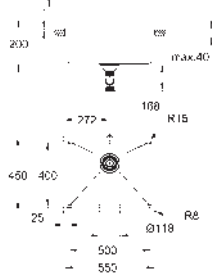

novedad

	31 574 SD1	Acero inox	384,92
	31 574 GN1	Brushed cool sunrise (Oro cepillado)	577,36
	31 574 DL1	Brushed warm sunset (Cobre cepillado)	577,36
	31 574 AL1	Brushed hard graphite (Grafito cepillado)	577,36
K700U Fregadero acero inoxidable Modelo: K700U 60-S 54.4/44.4 1.0 Montaje: sobre encimera, bajo encimera o enrasado Material: acero inoxidable AISI 304 (V2A) Espesor del material: 1 mm GROHE Long-Life acabado duradero Acabado satinado GROHE Whisper amortiguador de ruido Tamaño min. mueble: 600 mm dimensiones: 550 x 450 mm 1 cubeta: 500 x 400 x 200 mm GROHE FastFixation rápido sistema de instalación Medida recorte (montaje bajo encimera): 502 x 402 mm (R16) Medida de corte (montaje sobre encimera): 535 x 435 mm Medida recorte (montaje enrasado): 535 x 435 mm (R3) (tamaño exterior del escalón superior: -551 x 451 -R8 profundidad -3,5 mm) Desagüe: Ø 3.5"/90 mm con cestillo de desagüe Incluye: set de desagüe, cestillo y set de montaje Desagüe automático de diseño enrasado opcional (40 986 SD0) Cantidad de fijaciones incluidas (montaje sobre encimera): 8 Cantidad de fijaciones incluidas (montaje bajo encimera): 8