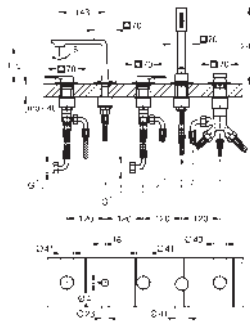

Allure
Combinación para baño y ducha 3/4"
Caño de encimera
Montura cerámica 1/2", 90°
GROHE Long-Life acabado duradero
Compuesto por:
Fijación de caño pre-montada con mandos de palanca
Caño con mousseur integrado y inversor baño/ducha
Rainshower Aqua teleducha 6.6 l/min
Flexo de 2000 mm
Con conexiones flexibles
Conexión para flexo de ducha
Válvula anti-retorno
Parte empotrable opcional 29 037 001 / 29 037 002

29 037 002		1.064,92

Parte empotrada para combinaciones de bañera

19 316 001	Cromo	1.848,81
19 316 GN1	Brushed cool sunrise (Oro cepillado)	2.958,09
19 316 DL1	Brushed warm sunset (Cobre cepillado)	2.958,09