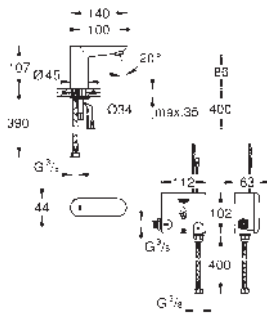

Euroeco Cosmopolitan E
Powerbox

Grifo de lavabo 1/2"

Infrarrojo electrónico

incluye Powerbox, sistema autogenerador de energía

Tecnología GROHE Water Saving ahorro

de agua con el máximo bienestar

Caudal máximo a 3 bar: 5 l/min

Filtros colectores de suciedad

Generador de energía con turbina de agua

unidad interna para ahorro energético

con uso de 60 s/24 h stand-by, 260 s/100 h stand-by

con batería adicional de reserva

Descarga automática

Desinfección térmica

Modo limpieza

Funciones adicionales y ajustes precisos

con el mando adicional 36 407 001

Marca CE