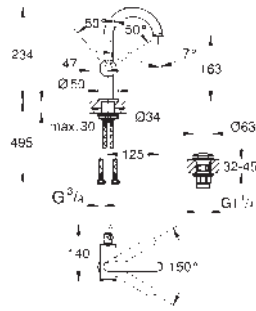

- 477,37
- 668,33
- 716,07
- 716,07
- 763,80

Atrio
Monomando de lavabo 1/2"
Tamaño M
GROHE SilkMove Cartucho de discos cerámicos 28 mm
 Limitador ecológico de temperatura
GROHE Long-Life acabado duradero
Tecnología GROHE Water Saving ahorro de agua con el máximo bienestar
 Caudal máximo a 3 bar: 5 l/min
 Caño tubular giratorio con mousser
 Caño giratorio ajustable a 0° / 150° / 360°
 Válvula de desagüe 1 1/4" push-open
 Con conexiones flexibles
 Sustituye al monomando lavabo Atrio 32 043 003