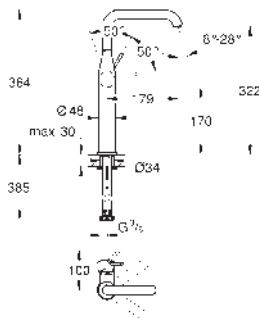

24 170 001	Cromo	377,11
24 170 DC1 ★	Supersteel	527,96
24 170 GL1	Cool sunrise (Oro brillo)	565,67
24 170 GN1 ★	Brushed cool sunrise (Oro cepillado)	603,37
24 170 DA1	Warm sunset (Cobre brillo)	565,67
24 170 DL1 ★	Brushed warm sunset (Cobre cepillado)	603,37
24 170 A01	Hard graphite (Grafito brillo)	565,67
24 170 AL1 ★	Brushed hard graphite (Grafito cepillado)	603,37
24 170 KF1	Phantom Black	527,96

Essence
Monomando de lavabo 1/2"
Tamaño XL
para lavabos tipo Bol de sobremueble
GROHE SilkMove Cartucho de discos cerámicos 28 mm
Limitador ecológico de temperatura
Tecnología GROHE Water Saving ahorro de agua con el máximo bienestar
Caudal máximo a 3 bar: 6,5 l/min
GROHE AquaGuide mousseur ajustable
GROHE FastFixation Plus rápido sistema de instalación
Caño giratorio de fundición
Aireador tipo «Mousseur»
Caño giratorio ajustable a 0° / 90° / 360°
Cuerpo liso
Con conexiones flexibles
Edición Profesional
Sustituye al lavabo Essence 32 901 xx1