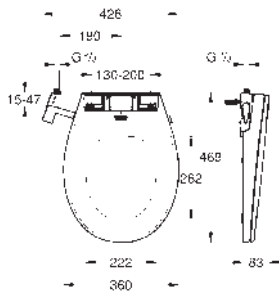

GROHE SANITARIOS BAU

Referencia

Color

Precio (€)

novedad

103860 SH0 0 ★

Blanco alpino

364,71

Sanitarios Bau

Conjunto inodoro suspendido

Compuesto por:

Bau Ceramic WC suspendido

Para cisterna empotrada

Salida horizontal

Limpieza total

Rimless

Descarga 3/5 l

Porcelana sanitaria

Bau Ceramic WC asiento con tapa

Cierre amortiguado

Sistema de fácil extracción

Desmontable

Material: Duroplast

Incluye set de fijación

Disponible a partir del primer trimestre 2025

novedad

103849 SH0 0 ★

Blanco alpino

635,48

Rapid SL

Conjunto inodoro suspendido, 5 en 1, altura de instalación 1,13 m

con cisterna GD 2, prefijado de fábrica 3 & 6 l

Compuesto por:

Rapid SL para WC (38 528 001)

Bau Ceramic WC suspendido. Asiento con tapa amortiguada (103 860 SH00)

Accionamiento neumático Arena Cosmopolitan, cromo,

instalación vertical (38 844 000)

Anclaje de fijación (38 558 00M)

Amortiguador de ruido (37 131 000)

Disponible a partir del primer trimestre 2025

39 648 SH0

Blanco alpino

345,28

Sanitarios Bau

Asiento bidé manual

Tapa y asiento para inodoro

2 brazos con cánula extraíble:

(1 para lavado posterior, 1 para ducha femenina)

Función de autolavado de las cánulas

No necesita electricidad

Asiento y tapa en Duroplast con caída amortiguada

Conexiones de agua de 3/8"

Incluye:

Placa de fijación

Presión 0.1 - 1 MPa (1 - 10 bar)

Cumple con

EN 1717

SANITARIO