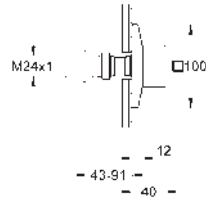

GROHE SPA

GROHE ALLURE BRILLIANT

BANO SPA

Referencia Color Precio (€)

29 398 000	Cromo	256,91
29 398 DC0	Supersteel	359,67
29 398 AL0	Brushed hard graphite (Grafito cepillado)	411,04

Allure Brilliant
Parte exterior llave de paso
Sólo parte exterior
Necesaria parte interior 29 032 000
Profundidad de empotramiento, 43 - 91 mm
Sustituye la parte exterior llave de paso Allure Brilliant 19 796 000

29 032 000		43,84

Parte empotrable para llave de paso G 1/2"

35 028 000		185,16

GROHE Rapido C cuerpo empotrable para llave de paso en cabinas de ducha a medida