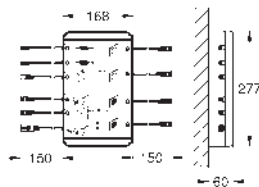

26 864 000

Cromo

1.497,29

F-digital Deluxe

Unidad base 4.0 Bluetooth F-Series 40" (BCU V4.0)

para controlar la cortina de Luz de la ducha de techo Rainshower Aqua 40" AquaSymphony

Pueden conectarse y controlarse módulos adicionales de luz, sonido y vapor

Compuesto por:

2 conexiones de enchufe, cada una para un par de módulos de sonido (36 473 000)

1 conexión de enchufe para un par de módulos de luz (36 472 000)

1 conexión de enchufe LightCurtain para Rainshower Aqua 40" AquaSymphony (26 863 000)

2 conexiones de enchufe para módulo de vapor (29 414 000), incluida 1 conexión para generador de vapor y 1 conexión para sensor de temperatura

2 enchufes de conexión para toma de corriente (máximo 4 módulos de luz/sonido para cada enchufe)

2 conexiones de enchufe para la estación base o unidad de Bluetooth (tensión de alimentación y la línea de datos)

Marca CE

Deben ser accesibles para su mantenimiento

Opcional, la caja de la unidad base se puede colocar en un equipo adicional 36 474 000

Los componentes deben pedirse adicionalmente

Sustituye unidad base 26 374 000