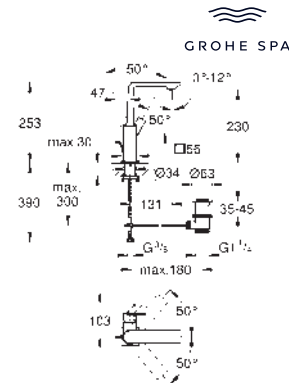

Color

Precio (€)

32 757 001
32 757 GN1
32 757 DL1

Cromo
Brushed cool sunrise (Oro cepillado)
Brushed warm sunset (Cobre cepillado)

601,83
962,92
962,92

Allure
Monomando de lavabo 1/2"
Tamaño M
Caño giratorio
GROHE SilkMove Cartucho de discos cerámicos 28 mm
Tecnología GROHE Water Saving ahorro de agua con el máximo bienestar
Caudal máximo a 3 bar: 5 l/min
GROHE FastFixation Plus sistema de rápida instalación
GROHE AquaGuide mousseur ajustable
Vaciador automático
Con conexiones flexibles
Limitador de temperatura