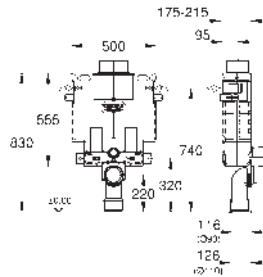

38 415 001

370,93

Uniset

Módulo para WC, altura de instalación 0,82 m.

Cisterna empotrada de **6 - 9l**

Montaje del pulsador **frontal o superior**

Para tabicar: módulo cerrado e insonorizado. Con rail y accesorios para instalación individual.

2 pernos con tuercas para colgar la taza
Distancia entre pernos 180 y 230 mm.

Codo de desagüe de PP Ø 90 mm

Set de conexión desagüe

Cisterna 6 - 9 l, contiene las siguientes características:

Válvula de descarga **neumática AV1** que ofrece

dos opciones: **Dual Flush** o **Descarga única.**

Conexión por la derecha, izquierda o por arriba

Para la instalación de Shower toilets es necesario el

accesorio adicional 40 899 000 a pedir separadamente

Para la instalación de pulsadores pequeños

necesario accesorio 40 950 000 (en venta por separado)

38 785 000

288,07