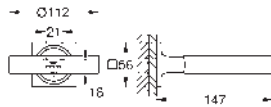

GROHE SPA

40 963 001	Cromo	153,80
40 963 GN1	Brushed cool sunrise (Oro cepillado)	246,08
40 963 DL1	Brushed warm sunset (Cobre cepillado)	246,08

Allure Soporte

para jabonera 40 883 000 o acoplador para secador de pelo 40 964 001 (pedir por separado)
Material: metal
Fijación oculta
GROHE Long-Life acabado duradero