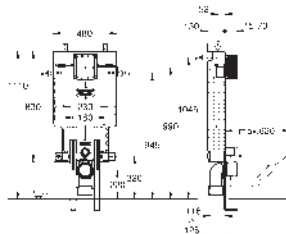

Uniset

Módulo para WC con carcasa EPS y pies de apoyo

Cisterna empotrada GD 2, 6 - 9 l

Para tabicar: módulo cerrado e insonorizado

830 x 470 x 130 mm.

Con rail y accesorios para

instalación individual.

2 pernos con tuercas para colgar la taza

Distancia entre pernos 180 y 230 mm.

Codo de desagüe de PP Ø 90 mm

Reductor PP Ø 90/110 mm

Cisterna GD2, 6 - 9 l, contiene las siguientes características:

Ajuste de fábrica a 6l. y 3l.

Válvula de descarga **neumática** AV1 que ofrece

dos opciones: **Dual Flush** o **Descarga única**.

Conexión por la izquierda, por la derecha,

por arriba o por detrás.

Silencioso, grupo acústico I

Aislada contra condensaciones

Sin necesidad de herramientas para la instalación

de la alimentación

Para la instalación de Shower toilets es necesario el

accesorio adicional 40 899 000 a pedir separadamente

Para la instalación de pulsadores pequeños

necesario accesorio 40 911 000 (en venta por separado)

39 683 000

155,93