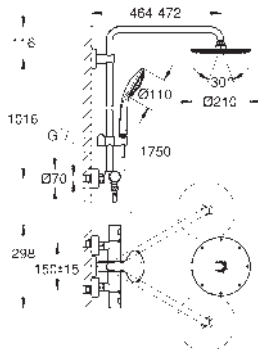

Euphoria System 210
Sistema de ducha
con termostato incorporado
Brazo para ducha mural de 450 mm orientable a 45°
Termostato visto con función Aquadimmer
Ducha mural metálica Rainshower Cosmopolitan 210 (28 368 000)
Caudal máximo a 3 bar: 16 l/min
Ángulo de rotación de ± 15°
Teleducha Euphoria 110 Masaje (27 221)
Con 3 tipos de chorro:
Rain, SmartRain, Masaje
Caudal máximo a 3 bar: 15,5 l/min
Flexo Silverflex de 1,75 m. 1/2" x 1/2" (28 388)
GROHE SafeStop Tope de seguridad a 38°C
GROHE SafeStop Plus limitador de
temperatura opcional a 43°C incluido
Mandos ergonómicos con tecnología **GROHE MetalGrip**
Sistema antitorción „TwistStop“
Accesorio opcional: Bandeja GROHE EasyReach (26 362)
Caudal máximo a 3 bar: 15,5 l/min

DUCHAS