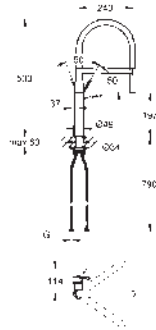

Referencia Color Precio (€)

30 503 000	Cromo	677,51
30 503 DC0	Supersteel	880,76
30 503 KF0	Phantom Black	948,51

Essence
Monomando de fregadero 1/2"
GROHE Long-Life acabado duradero
GROHE SilkMove Cartucho de discos cerámicos 28 mm
Restrictor de caudal
Con limitador de temperatura integrado
Fregadero Profesional
con flexo higiénico de santoprene **GROHFlex cocina**
Inversor: chorro laminar/ chorro concentrado Jet SpeedClean
Retorno automático del chorro de agua a chorro laminar
Teleducha metálica
GROHE Acoplamiento magnético que garantiza una retracción fácil y un acoplamiento suave de la teleducha hasta la posición inicial
Caño giratorio
Giratorio 360
Válvula anti-retorno
Con conexiones flexibles
Set de fijación metálico
Caudal máximo a 3 bars: 8 l/min
Edición Profesional
Sustituye monomando de fregadero Essence 30 294 xx0

30 294 GL0	Cool sunrise (Oro brillo)	948,51
30 294 GN0	Brushed cool sunrise (Oro cepillado)	1.016,27
30 294 DL0	Brushed warm sunset (Cobre cepillado)	1.016,27
30 294 A00	Hard graphite (Grafito brillo)	948,51
30 294 AL0	Brushed hard graphite (Grafito cepillado)	1.016,27

Idem, con packaging azul standard