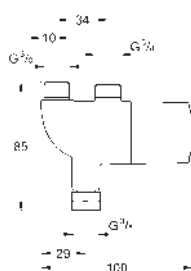

34 487 000   **Cromo**   **191,96**

Grohtherm Micro
Termostato oculto para mezclador de lavabo/cocina
Protector de temperatura contra posibles quemaduras
Ajuste de temperatura 15-43° C (± 2° C)
Desinfección térmica sin reajuste de temperatura
Conexiones de entrada y salida 3/8"
GROHE TurboStat termoelemento
Válvulas anti-retorno
Filtros colectores de suciedad