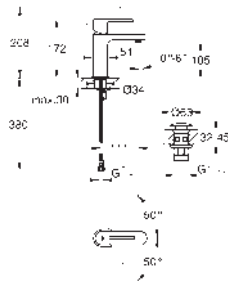

GROHE
PLUS

Referencia Color Precio (€)

33 163 003 Cromo 271,49

GROHE Plus
Monomando de lavabo 1/2"
Tamaño S
Palanca metálica
GROHE SilkMove Cartucho de discos cerámicos 28 mm
Limitador ecológico de temperatura
GROHE Long-Life acabado duradero
Tecnología GROHE Water Saving ahorro de agua con el máximo bienestar
Caudal máximo a 3 bar: 5 l/min
GROHE AquaGuide mousseur ajustable
GROHE FastFixation Plus sistema de rápida instalación
Cuerpo liso con vaciador push-open 1 1/4"
Con conexiones flexibles