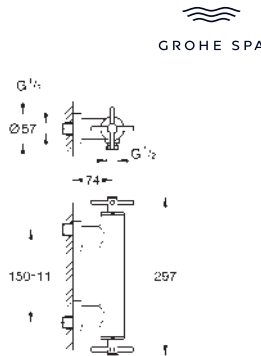

26 895 000	Cromo	660,99
26 895 DC0	Supersteel	925,37
26 895 GL0	Cool sunrise (Oro brillo)	991,48
26 895 DA0	Warm sunset (Cobre brillo)	991,48
26 895 AL0	Brushed hard graphite (Grafito cepillado)	1.057,57

Atrio
Batería de ducha 1/2"
Montaje mural
Montura cerámica 1/2", 90°
GROHE Long-Life acabado duradero
Incorpora válvula anti-retorno en la salida de ducha 1/2"
Racores en S con palanca en cruz
Dos sets de tapetas incluidos.
Uno marcado con „H“ Caliente y „C“ Frío y un set sin marcar.
Sustituye la batería de ducha Atrio 26 003 003