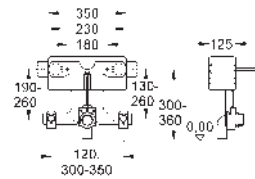

Uniset

Módulo para bidé con carcasa EPS

Para tabicar: módulo cerrado e insonorizado.

Con rail y accesorios para instalación individual.

Para instalación individual o en serie
Rail con accesorios de fijación para instalación individual

Pernos para colgar el bidé

Conexiones de entrada y salida ajustables.

Codo de desagüe HT DN 50

Junta de Ø 32 mm

2 racores de conexión ajustables

Material de sujeción para el bidé

para la instalación en la pared

solicite pies de soporte 37 304 000

(se venden por separado)

38 703 000

195,15