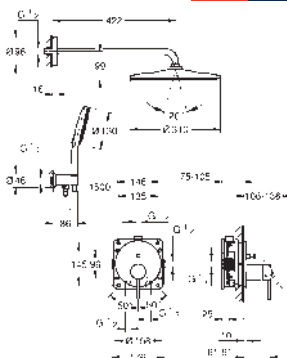

Edición Profesional

Sustituye al monomando empotrado de 3 salidas Essence 24 092 xx1

35 604 000 ★	Cuerpo empotrable universal. Edición Profesional	93,59
--------------	--	-------

novedad

25 287 000 ★	Cromo	987,91
25 287 DC0	Supersteel	1.383,08
25 287 GL0	Cool sunrise (Oro brillo)	1.481,87
25 287 GN0	Brushed cool sunrise (Oro cepillado)	1.580,65
25 287 DA0	Warm sunset (Cobre brillo)	1.481,87
25 287 DL0	Brushed warm sunset (Cobre cepillado)	1.580,65
25 287 AL0	Brushed hard graphite (Grafito cepillado)	1.580,65