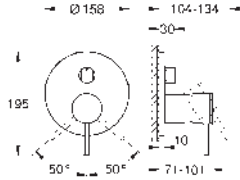

GROHE SPA

GROHE ATRIO

Referencia Color Precio (€)

24 356 000	Cromo	495,63
24 356 DC0	Supersteel	693,88
24 356 GL0	Cool sunrise (Oro brillo)	743,44
24 356 DA0	Warm sunset (Cobre brillo)	743,44
24 356 AL0	Brushed hard graphite (Grafito cepillado)	793,01

Atrio

Monomando con inversor de 3 vías.

Sólo parte exterior

Necesario Cuerpo empotrado **GROHE Rapido SmartBox 35 604** o **Bastidor Shower Frame Mono 103 993 9990** o **Duo 103 994 9990** dependiendo de la ducha mural con 1 o 2 jets.

GROHE SilkMove Cartucho de discos cerámicos 46 mm

GROHE Long-Life acabado duradero
Florón metálico con GROHE FastFixation

Escudo de metal, con ajuste 6°

Palanca metálica

Inversor de 3 vías.

Caudal:

salida A = 27 l/min

salida B = 27 l/min

salida C = 27 l/min

Parte empotrable no incluida

Sustituye al monomando de 3 vías empotrado Atrio 24 096 003

35 604 000 ★	Cromo	93,59
Cuerpo empotrable universal. Edición Profesional		

24 357 000	Cromo	813,93
24 357 DC0	Supersteel	1.139,51
24 357 GL0	Cool sunrise (Oro brillo)	1.220,89
24 357 DA0	Warm sunset (Cobre brillo)	1.220,89
24 357 AL0	Brushed hard graphite (Grafito cepillado)	1.302,29