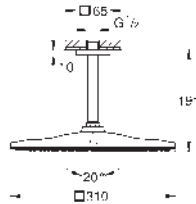

Rainshower Mono 310 Cube

Ducha de techo con brazo 142 mm, 1 chorro

Compuesto por:

Ducha mural Rainshower 310

1 chorro:

GROHE PureRain

Caudal máximo a 3 bar: 7,5 l/min

Brazo de ducha de techo Rainshower 142 mm (27 485)

Tecnología GROHE Water Saving ahorro

de agua con el máximo bienestar

GROHE DreamSpray distribución perfecta

del agua por todo el cabezal

GROHE Long-Life acabado duradero

Sistema antical **SpeedClean**

Conducto interno del agua protegido para mayor durabilidad

26 066 000	Cromo	725,49
26 066 DC0 ★	Supersteel	1.015,69
26 066 GL0	Cool sunrise (Oro brillo)	1.160,79
26 066 GN0 ★	Brushed cool sunrise (Oro cepillado)	1.233,35
26 066 DA0	Warm sunset (Cobre brillo)	1.160,79
26 066 DL0 ★	Brushed warm sunset (Cobre cepillado)	1.233,35
26 066 A00	Hard graphite (Grafito brillo)	1.160,79
26 066 AL0 ★	Brushed hard graphite (Grafito cepillado)	1.233,35