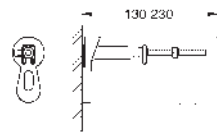

Accionamiento manual / electrónico

Ajustable

Llave de corte

Para la instalación en la pared, solicite los anclajes 38 558 00M

(se venden por separado)

38 558 00M ★

Cromo

18,96