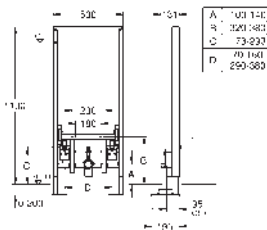

Rapid SL

Módulo para bidé, altura de instalación 1.13 m

Montaje delante de tabiques ligeros o autoportante

Marco de acero con revestimiento anticorrosión

Totalmente premontado

Conexiones de módulo

ajustables en altura

Pernos para colgar el bidé

Codo de desagüe HT DN 50

Junta de Ø 32 mm

2 racores murales de conexión DN 15

Para la instalación en la pared, solicite los anclajes 38 558 00M

(se venden por separado)

38 558 00M ★

Cromo

18,96

Rapid SL

Anclaje de fijación

Para fijación de los

elementos a la pared.

Para fijar los elementos en paredes resistentes

o delante de tabiques ligeros

Regulable desde 130 - 230 mm

Revestimiento individual o en serie

Elementos de fijación

Pernos y tuercas (2 unidades)