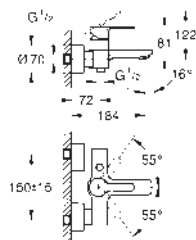

GROHE
LINEARE

Referencia	Color	Precio (€)
33 849 001	Cromo	416,97
33 849 DC1	Supersteel	583,76
33 849 AL1	Brushed hard graphite (Grafito cepillado)	667,15

Lineare
Monomando para baño y ducha 1/2"
Montaje mural
Palanca metálica
GROHE SilkMove Cartucho de discos cerámicos de 35 mm
Limitador ecológico de temperatura
GROHE Long-Life acabado duradero
Inversor automático: baño/ducha
Aireador tipo «Mousseur»
1 salida a ducha G 1/2"
Válvula anti-retorno
Racores en S
Válvula anti-retorno
Instalación con columnas sobre encimera
opcional con uniones 12 030 000

24 063 001	Cromo	245,21
24 063 DC1	Supersteel	343,29
24 063 AL1	Brushed hard graphite (Grafito cepillado)	392,33