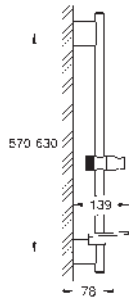

GROHE RAINSHOWER SMARTACTIVE

Referencia

Color

Precio (€)

26 602 000

Cromo

134,67

Rainshower SmartActive

Barra de ducha de 60 cm

con soportes de pared metálicos

Con soporte deslizante articulado

GROHE FastFixation (distancia ajustable

para los soportes de fijación)

GROHE TileFix soportes de barra de ducha con profundidad ajustable

Jabonera **GROHE EasyReach**

GROHE Long-Life acabado duradero