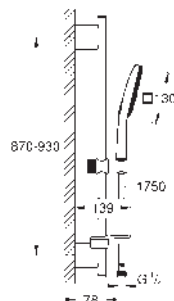

Rainshower SmartActive 130 Cube
Conjunto de ducha con barra 3 chorros
Compuesto por:
Teleducha Rainshower SmartActive 130 Cube (26 582)
Caudal máximo a 3 bars: 8.5 l/min
Barra de ducha de 900 mm
con soportes de pared metálicos
Flexo Silverflex de 1,75 m. 1/2" x 1/2" (28 388)
Jabonera **GROHE EasyReach**
Tecnología GROHE Water Saving ahorro de agua con el máximo bienestar
GROHE DreamSpray distribución perfecta del agua por todo el cabezal
GROHE Long-Life acabado duradero
GROHE FastFixation Plus distancia ajustable entre soportes, se adaptan a los agujeros existentes
GROHE TileFix soportes de barra de ducha con profundidad ajustable
Sistema antical **SpeedClean**
Conducto interno del agua protegido para mayor durabilidad
Sistema antitorción „TwistStop“

DUCHAS