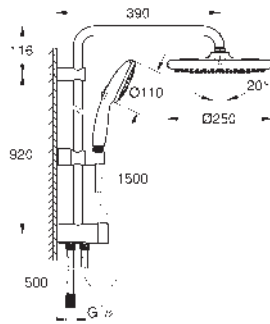

GROHE TEMPESTA SYSTEM 250

Referencia

Color

Precio (€)

26 675 001

Cromo

325,27

Tempesta System 250

Sistema de ducha con inversor

Compuesto por:

Brazo de ducha mural de 390 mm, ajustable antes de la instalación
Selección de la teleducha, ducha mural o ducha mural Eco mediante inversor
Ducha mural Tempesta 250 (26 666)
2 chorros de ducha (via inversor): Rain, SmartRain

Cabezal con parte posterior en blanco

con rótula incorporada
Ángulo de rotación $\pm 10^\circ$
Teleducha Tempesta 110 (28 419)

Con 3 tipos de chorro:

Lluvia, Concentrado y Masaje

Elemento deslizante ajustable en altura

Distancia entre el inversor y el bracket superior: 920 mm

Flexo de ducha Relexaflex 1500 mm (28 151)

Relexaflex flexo de ducha 500 mm (22 115)

Conexión flexible al grifo / codo de salida de agua con rosca de 1/2" con flexo de 500 mm

Caudal máximo a 3 bars: 7,9 l/min

Tecnología GROHE Water Saving

ahorro de agua con el máximo bienestar

GROHE SmartSwitch - fácil rotación del botón

circular para seleccionar el chorro deseado

GROHE DreamSpray distribución perfecta

del agua por todo el cabezal

Aro protector de silicona con tecnología ShockProof

GROHE Long-Life acabado duradero

Sistema antical **SpeedClean**

Conducto interno del agua protegido para mayor durabilidad

Caudal mínimo 7l./min.

Edición Profesional

26 980 2431

Negro mate

504,49