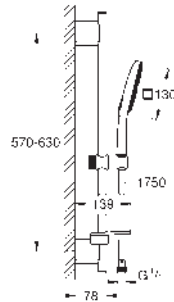

GROHE RAINSHOWER SMARTACTIVE

Referencia Color Precio (€)

26 584 000 Cromo 222,48

Rainshower SmartActive 130 Cube
Conjunto de ducha con barra 3 chorros
Compuesto por:
Teleducha Rainshower SmartActive 130 Cube (26 582)
Caudal máximo a 3 bars: 8.5 l/min
Barra de ducha 600 mm
con soportes de pared metálicos
Flexo Silverflex de 1,75 m. 1/2" x 1/2" (28 388)
Jabonera **GROHE EasyReach**
Tecnología GROHE Water Saving ahorro de agua con el máximo bienestar
GROHE DreamSpray distribución perfecta del agua por todo el cabezal
GROHE Long-Life acabado duradero
GROHE FastFixation Plus distancia ajustable entre soportes, se adaptan a los agujeros existentes
GROHE TileFix soportes de barra de ducha con profundidad ajustable
Sistema antical **SpeedClean**
Conducto interno del agua protegido para mayor durabilidad
Sistema antitorción „TwistStop“

26 585 000 Cromo 225,81
Idem, con limitador de caudal a 5,5 l/min Eco

26 584 LS0 Moon white 222,48