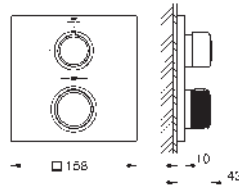

19 380 002
19 380 GN2
19 380 DL2

Cromo
Brushed cool sunrise (Oro cepillado)
Brushed warm sunset (Cobre cepillado)

635,25
1.016,41
1.016,41

Allure

Termostato de ducha para 1 salida con llave de corte

Sólo parte exterior

Necesario Cuerpo empotrado GROHE Rapido SmartBox 35 604 o Bastidor Shower Frame Mono 103 993 9990 o Duo 103 994 9990 dependiendo de la ducha mural con 1 o 2 jets.

GROHE TurboStat Cartucho compacto con termoelemento de cera
Florón metálico con GROHE FastFixation
Escudo de metal, con ajuste 6°

GROHE SafeStop Tope de seguridad a 38°C
GROHE SafeStop Plus limitador de temperatura opcional a 43°C ó 46°C incluido
Filtros colectores de suciedad
Válvulas anti-retorno
Válvula de cierre cerámica, 120°

Caudal:
Salida B = 27 l/min
Salida C = 30 l/min

Parte empotrable no incluida

35 604 000 ★

Cuerpo empotrable universal. Edición Profesional

93,59