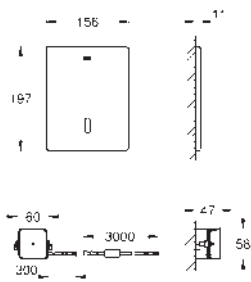

GROHE ACCIONAMIENTOS ESPECIALES

	Referencia	Color	Precio (€)
	38 393 SD1	Acero inox	810,80
	Tectron Skate Infrarrojo electrónico para fluxor de WC Transformador con tensión de conexión 100-230 V AC, 50-60 Hz, 6 V DC para empotrar Escudo de 156 x 197 mm Electroválvula Marca CE para uso con válvula de descarga de WC empotrada 37 048 000 y 38 519 001