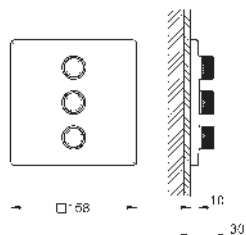

35 604 000	★	Cuerpo empotrable universal. Edición Profesional	93,59