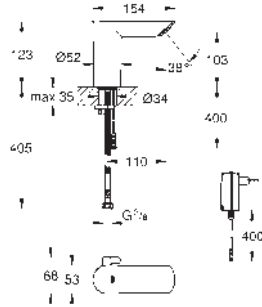

GROHE BAU COSMOPOLITAN E

Referencia   Color   Precio (€)

36 453 000   Cromo   324,43

Bau Cosmopolitan E
Mezclador de lavabo electrónico 1/2"
Tamaño M

Con mezclador y limitador ajustable de temperatura

Con sensor infrarrojo para comunicación bidireccional para configuración, monitorización y mantenimiento.

Transformador con tensión de conexión

100-230 V AC, 50-60 Hz, 6 V DC

GROHE Long-Life acabado duradero

Tecnología GROHE Water Saving ahorro

de agua con el máximo bienestar

Caudal máximo a 3 bar: 5 l/min

Aísla los conductos de agua internos, sin plomo y sin níquel.

Cuerpo hecho de polímero compuesto

Con conexiones flexibles

Válvulas anti-retorno

Filtros colectores de suciedad

con válvula solenoide integrada

Sistema de rápida instalación

Con 7 pre programas

Descarga automática

Desinfección térmica

Modo limpieza

Funciones adicionales y ajustes precisos

con el mando adicional 36 407 001

Marca CE

Nivel de sonoridad I conforme DIN4109

Tipo de protección IP 59