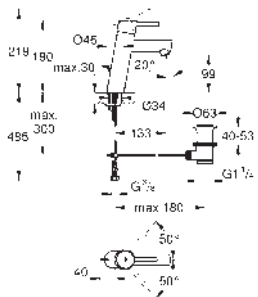

23 450 001 Cromo 207,85

Concetto
Monomando de lavabo 1/2"
Tamaño M
Palanca metálica
GROHE SilkMove Cartucho de discos cerámicos 28 mm
Limitador ecológico de temperatura
GROHE Long-Life acabado duradero
Tecnología GROHE Water Saving ahorro de agua con el máximo bienestar
Caudal máximo a 3 bar: 5 l/min
Mousseur SpeedClean
GROHE FastFixation rápido sistema de instalación
Vaciador automático
Con conexiones flexibles

23 451 001 Cromo 200,16

Idem, con cuerpo liso