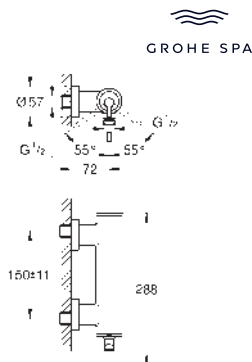

24 366 000	Cromo	660,99
24 366 DC0	Supersteel	925,37
24 366 GL0	Cool sunrise (Oro brillo)	991,48
24 366 DA0	Warm sunset (Cobre brillo)	991,48
24 366 AL0	Brushed hard graphite (Grafito cepillado)	1.057,57

Atrio
Monomando de ducha 1/2"
Montaje mural
GROHE SilkMove Cartucho de discos cerámicos de 35 mm
GROHE Long-Life acabado duradero
Limitador de caudal ajustable
Toma inferior para flexo G 1/2" con válvula anti-retorno incorporada
Racores en S
Válvula anti-retorno
Sustituye al monomando de ducha Atrio 32 650 003