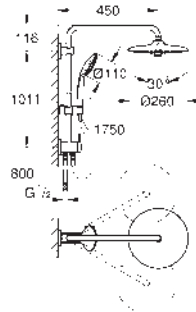

GROHE SISTEMAS EUPHORIA 260

Referencia Color Precio (€)

27 421 002 Cromo 598,48

Euphoria System 260

Sistema de ducha con inversor

Compuesto por:

Brazo para ducha mural de 450 mm orientable a 45°

Cambio de la teleducha a la ducha mural mediante inversor

Ducha mural Euphoria 260 (26 457)

Con 3 tipos de chorro:

Rain, SmartRain, Jet

Caudal máximo a 3 bar: 7,5 l/min

con rótula incorporada

Ángulo de rotación de $\pm 15^\circ$

Teleducha **Euphoria 110 Masaje** (27 239)

Con 3 tipos de chorro:

Rain, SmartRain, Massage

Caudal máximo a 3 bars: 8.5 l/min

Elemento deslizante ajustable en altura

Flexo Silverflex de 1,75 m. 1/2" x 1/2" (28 388)

Flexo Silverflex 800 mm

Flexo de conexión metálico de 800 mm

Tecnología GROHE Water Saving ahorro

de agua con el máximo bienestar

GROHE DreamSpray distribución perfecta

del agua por todo el cabezal

GROHE Long-Life acabado duradero

GROHE SprayDimmer, con

reductor de caudal

Sistema antical **SpeedClean**

Conducto interno del agua protegido para mayor durabilidad

Sistema antitorsión „TwistStop“