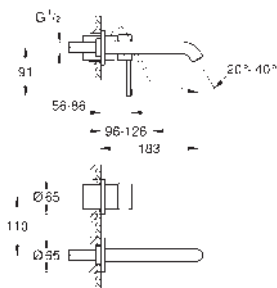

GROHE ESSENCE

Referencia Color Precio (€)

29 192 001	★	Cromo	278,43
29 192 DC1	★	Supersteel	389,80
29 192 GL1		Cool sunrise (Oro brillo)	417,64
29 192 GN1	★	Brushed cool sunrise (Oro cepillado)	445,48
29 192 DA1		Warm sunset (Cobre brillo)	417,64
29 192 DL1	★	Brushed warm sunset (Cobre cepillado)	445,48
29 192 A01		Hard graphite (Grafito brillo)	417,64
29 192 AL1	★	Brushed hard graphite (Grafito cepillado)	445,48
29 192 KF1	★	Phantom Black	389,80

Essence
Monomando de lavabo mural 1/2"
Tamaño M

Sólo parte exterior

23 571 000 / 32 635 000

Rosetón metálico

Palanca metálica

GROHE Long-Life acabado duradero

Tecnología GROHE Water Saving ahorro

de agua con el máximo bienestar

Caudal máximo a 3 bar: 5 l/min

GROHE AquaGuide mousseur ajustable

Distancia entre centros 110 mm

Longitud del caño: 183 mm

Edición Profesional

Sustituye al lavabo mural Essence 19 408 xx1

29 193 001		Cromo	313,67
29 193 DC1		Supersteel	439,13
29 193 GL1		Cool sunrise (Oro brillo)	470,51
29 193 GN1		Brushed cool sunrise (Oro cepillado)	501,88
29 193 DA1		Warm sunset (Cobre brillo)	470,51
29 193 DL1		Brushed warm sunset (Cobre cepillado)	501,88
29 193 A01		Hard graphite (Grafito brillo)	470,51
29 193 AL1		Brushed hard graphite (Grafito cepillado)	501,88
29 193 KF1		Phantom Black	439,13

Idem, con longitud de caño 230 mm

23 571 000 ★ 322,49
Cuerpo universal de 1/2" para monomandos murales

24 178 001		Cromo	216,75
24 178 DC1		Supersteel	303,45
24 178 GL1		Cool sunrise (Oro brillo)	325,12
24 178 GN1		Brushed cool sunrise (Oro cepillado)	346,80
24 178 DA1		Warm sunset (Cobre brillo)	325,12
24 178 DL1		Brushed warm sunset (Cobre cepillado)	346,80
24 178 A01		Hard graphite (Grafito brillo)	325,12
24 178 AL1		Brushed hard graphite (Grafito cepillado)	346,80

Essence
Monomando de bidé 1/2"
Tamaño S

Palanca metálica

GROHE SilkMove Cartucho de
discos cerámicos 28 mm

Limitador ecológico de temperatura

GROHE Long-Life acabado duradero

Tecnología GROHE Water Saving ahorro

de agua con el máximo bienestar

Caudal máximo a 3 bar: 5 l/min

GROHE FastFixation Plus sistema de rápida instalación

Rótula orientable

Vaciador automático

Con conexiones flexibles

Edición Profesional

Sustituye al bidé Essence 32 935 xx1