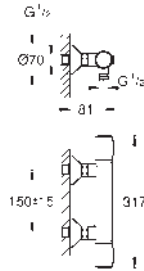

GROHE GROHTHERM 500

Referencia Color Precio (€)

34 793 000 ★ Cromo
34 793 2430 ★ Negro mate

177,17
230,33

Grohtherm 500
Termostato de ducha 1/2"
Montaje mural
GROHE Long-Life acabado duradero
GROHE SafeStop Tope de seguridad a 38°C
GROHE SafeStop Plus limitador de temperatura opcional a 43°C incluido
GROHE cartucho termostático con termoelemento de cera
Llave incorporada
Mando graduado con **GROHE EcoButton**
Montura cerámica 90°
Toma inferior para flexo G 1/2"
Válvulas anti-retorno
Filtros colectores de suciedad
Válvula anti-retorno
Racores en S
Rosetón metálico
Tecnología GROHE Water Saving ahorro de agua con el máximo bienestar
Edición Profesional

34 796 001 Cromo

217,28