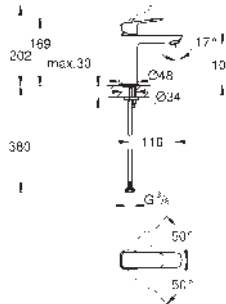

101755 000 0 Cromo
101755 243 0 Negro mate

138,85
180,51

GROHE Cubeo
Monomando de lavabo 1/2"
Tamaño M
Palanca metálica
GROHE SilkMove Cartucho de discos cerámicos 28 mm
Limitador de caudal ajustable
Limitador ecológico de temperatura
Tecnología GROHE Water Saving ahorro de agua con el máximo bienestar
Caudal máximo a 3 bar: 5 l/min
GROHE FastFixation rápido sistema de instalación
Cuerpo liso
Con conexiones flexibles

novedad