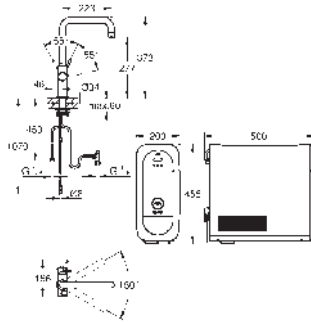

Se puede combinar con el filtro GROHE Blue Tamaño S, Tamaño M, el filtro de carbón activo GROHE Blue y el filtro GROHE Blue de Magnesio+Zinc

GROHE Blue Botella 425 g CO₂

Requisitos del sistema Apple

iPhone con iOS 14.0 o superior

Requisitos del sistema Android

teléfono inteligente con Android 10.0 o superior

Los dispositivos móviles y la aplicación GROHE Watersystems*** no están incluidos en la entrega y deben solicitarse por separado a través de una tienda Apple/tienda/iTunes o Google Play autorizada.

* La marca denominativa y los logotipos de Bluetooth son marcas comerciales registradas propiedad de Bluetooth SIG, Inc. y cualquier uso de dichas marcas por parte de Grohe AG se realiza bajo licencia. Otras marcas comerciales y nombres comerciales son propiedad de sus respectivos propietarios.

** Apple, el logotipo de Apple, iPod, iPod Touch, iPhone e iTunes son marcas comerciales de Apple Inc., registradas en EE. UU. y otros países. Apple no es responsable del funcionamiento de este dispositivo ni de su cumplimiento de los estándares normativos y de seguridad.

*** Disponible de forma gratuita a través de la aplicación iTunes o la tienda Google Play.

Este producto incluye un artículo que se declara como una sustancia peligrosa. Encuentre más información en la hoja de datos de seguridad. Puede descargar los datos de seguridad en: www.grohe.com/safety-data-sheets/