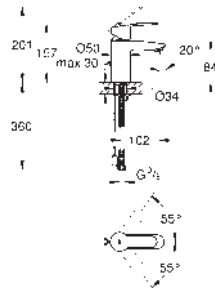

33 557 20E Cromo 166,27

Eurostyle Cosmopolitan
Monomando de lavabo 1/2"
Tamaño S
Palanca metálica
GROHE SilkMove Cartucho de discos cerámicos de 35 mm
Limitador de caudal ajustable
Ajustable mínimo caudal aprox. 2.5 l/min
Limitador de temperatura
GROHE Long-Life acabado duradero
Tecnología GROHE Water Saving ahorro de agua con el máximo bienestar
Caudal máximo a 3 bar: 5 l/min
GROHE FastFixation rápido sistema de instalación
Cadena deslizante
Con conexiones flexibles