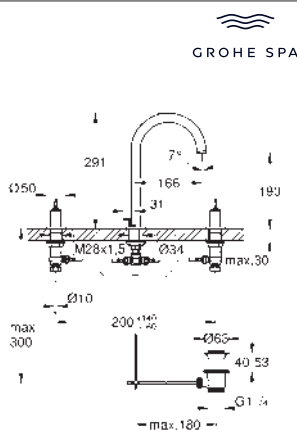

Referencia

Color

Precio (€)

Referencia	Color	Precio (€)
20 593 000	Cromo	734,43
20 593 DC0	Supersteel	1.028,20
20 593 GL0	Cool sunrise (Oro brillo)	1.101,64
20 593 DA0	Warm sunset (Cobre brillo)	1.101,64
20 593 AL0	Brushed hard graphite (Grafito cepillado)	1.175,08

Atrio Private Collection

Batería de lavabo 1/2

Tamaño L

Montura cerámica 1/2", 90°

GROHE Long-Life acabado duradero

Tecnología GROHE Water Saving ahorro

de agua con el máximo bienestar

Caudal máximo a 3 bar: 5 l/min

Caño giratorio de fundición

Aireador tipo «Mousseur»

Caño giratorio ajustable a 0° / 150° / 360°

Vaciador automático

Conexiones flexibles entre el

cuerpo central y las llaves laterales

para mandos tipo palanca (no incluidos)

para combinar con palancas de distintos

acabados 48458,48459, 48646