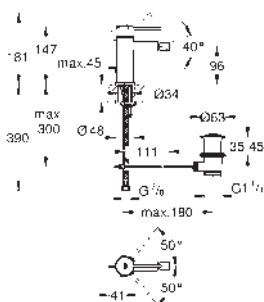

GROHE ESSENCE

Referencia Color Precio (€)

29 192 001	★	Cromo	278,43
29 192 DC1	★	Supersteel	389,80
29 192 GL1		Cool sunrise (Oro brillo)	417,64
29 192 GN1	★	Brushed cool sunrise (Oro cepillado)	445,48
29 192 DA1		Warm sunset (Cobre brillo)	417,64
29 192 DL1	★	Brushed warm sunset (Cobre cepillado)	445,48
29 192 A01		Hard graphite (Grafito brillo)	417,64
29 192 AL1	★	Brushed hard graphite (Grafito cepillado)	445,48
29 192 KF1	★	Phantom Black	389,80

Essence
Monomando de lavabo mural 1/2"
Tamaño M

Sólo parte exterior

23 571 000 / 32 635 000

Rosetón metálico

Palanca metálica

GROHE Long-Life acabado duradero

Tecnología GROHE Water Saving ahorro

de agua con el máximo bienestar

Caudal máximo a 3 bar: 5 l/min

GROHE AquaGuide mousseur ajustable

Distancia entre centros 110 mm

Longitud del caño: 183 mm

Edición Profesional

Sustituye al lavabo mural Essence 19 408 xx1

29 193 001		Cromo	313,67
29 193 DC1		Supersteel	439,13
29 193 GL1		Cool sunrise (Oro brillo)	470,51
29 193 GN1		Brushed cool sunrise (Oro cepillado)	501,88
29 193 DA1		Warm sunset (Cobre brillo)	470,51
29 193 DL1		Brushed warm sunset (Cobre cepillado)	501,88
29 193 A01		Hard graphite (Grafito brillo)	470,51
29 193 AL1		Brushed hard graphite (Grafito cepillado)	501,88
29 193 KF1		Phantom Black	439,13

Idem, con longitud de caño 230 mm

23 571 000 ★ 322,49
Cuerpo universal de 1/2" para monomandos murales

24 178 001		Cromo	216,75
24 178 DC1		Supersteel	303,45
24 178 GL1		Cool sunrise (Oro brillo)	325,12
24 178 GN1		Brushed cool sunrise (Oro cepillado)	346,80
24 178 DA1		Warm sunset (Cobre brillo)	325,12
24 178 DL1		Brushed warm sunset (Cobre cepillado)	346,80
24 178 A01		Hard graphite (Grafito brillo)	325,12
24 178 AL1		Brushed hard graphite (Grafito cepillado)	346,80

Essence
Monomando de bidé 1/2"
Tamaño S

Palanca metálica