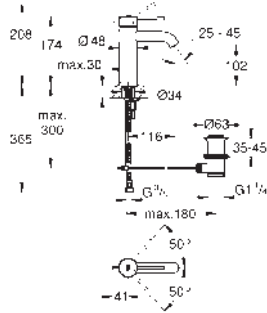

GROHE ESSENCE

Referencia Color Precio (€)

24 171 001	Cromo	216,75
24 171 DC1	Supersteel	303,45
24 171 GL1	Cool sunrise (Oro brillo)	325,12
24 171 GN1	Brushed cool sunrise (Oro cepillado)	346,80
24 171 DA1	Warm sunset (Cobre brillo)	325,12
24 171 DL1	Brushed warm sunset (Cobre cepillado)	346,80
24 171 A01	Hard graphite (Grafito brillo)	325,12
24 171 AL1	Brushed hard graphite (Grafito cepillado)	346,80

Essence
Monomando de lavabo 1/2"
Tamaño S
Palanca metálica
GROHE SilkMove Cartucho de discos cerámicos 28 mm
Limitador ecológico de temperatura
GROHE Long-Life acabado duradero
Tecnología GROHE Water Saving ahorro de agua con el máximo bienestar
Caudal máximo a 3 bar: 5 l/min
GROHE AquaGuide mousseur ajustable
GROHE FastFixation Plus sistema de rápida instalación
Vaciador automático
Con conexiones flexibles
Edición Profesional
Sustituye al lavabo Essence 23 589 xx1

24 172 001	★ Cromo	209,71
24 172 DC1	★ Supersteel	293,59
24 172 GL1	Cool sunrise (Oro brillo)	314,55
24 172 GN1	★ Brushed cool sunrise (Oro cepillado)	335,52
24 172 DA1	Warm sunset (Cobre brillo)	314,55
24 172 DL1	★ Brushed warm sunset (Cobre cepillado)	335,52
24 172 A01	Hard graphite (Grafito brillo)	314,55
24 172 AL1	★ Brushed hard graphite (Grafito cepillado)	335,52
24 172 KF1	★ Phantom Black	293,59

Idem, con cuerpo liso