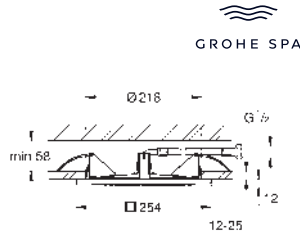

26 874 000

Cromo

855,72

Rainshower Aqua 10"
Ducha de techo 1 chorro

Chorro

Lluvia

254 x 254 mm.

Material: metal

Conexión 1/2"

GROHE DreamSpray distribución perfecta del agua por todo el cabezal

Sistema anticalc **SpeedClean**

Sustituye ducha de techo 27 467 000