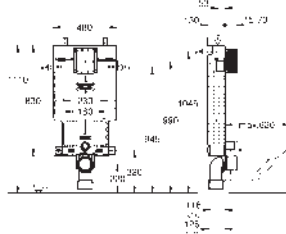

GROHE RAPID SL ACCESORIOS

Referencia Color Precio (€)

40 949 000 Cromo
Patrón de montaje para pulsadores pequeños
Para cisterna de 80 mm

32,13

SISTEMAS DE
INSTALACION

GROHE UNISET

38 643 001

232,69