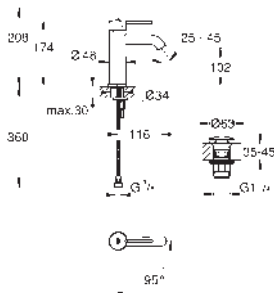

Idem, con cuerpo liso

24 180 001	Cromo	216,75
------------	-------	--------

Essence
Monomando de lavabo 1/2"
Tamaño S
Palanca metálica
GROHE SilkMove Energy Saving
 Cartucho de discos cerámicos de 28 mm
con apertura en agua fría para mayor ahorro de energía
 Limitador ecológico de temperatura
GROHE Long-Life acabado duradero
Tecnología GROHE Water Saving ahorro de agua con el máximo bienestar
 Caudal máximo a 3 bar: 5 l/min
GROHE AquaGuide mousseur ajustable
GROHE FastFixation Plus sistema de rápida instalación
Vaciador automático
 Con conexiones flexibles
Edición Profesional
 Sustituye al lavabo Essence 23 591 xx1