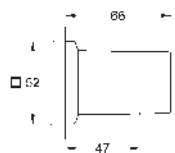

26 847 000	Cromo	43,15
26 847 DC0	Supersteel	60,41
26 847 AL0	Brushed hard graphite (Grafito cepillado)	73,36

Allure Brilliant
Soporte mural
fijo
Material: metal
GROHE Long-Life acabado duradero
Sustituye soporte mural Allure Brilliant 26 706 000