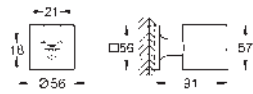

GROHE SPA

GROHE ALLURE

Referencia   Color   Precio (€)

GROHE SPA

40 278 001	Cromo	153,80
40 278 GN1	Brushed cool sunrise (Oro cepillado)	246,08
40 278 DL1	Brushed warm sunset (Cobre cepillado)	246,08

Allure Soporte

Combina con el vaso 40 882 000 o el dispensador de jabón 40 886 xx0 (pedir por separado)
Material: metal
Fijación oculta