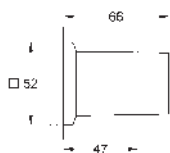

26 847 000	Cromo	43,15
	26 847 DC0	Supersteel	60,41
	26 847 AL0	Brushed hard graphite (Grafito cepillado)	73,36

Allure Brilliant
Soporte mural fijo
Material: metal
GROHE Long-Life acabado duradero
Sustituye soporte mural Allure Brilliant 26 706 000