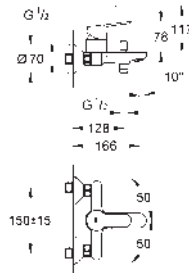

23 334 000 Cromo

103,93

BauEdge
Monomando para baño y ducha 1/2"
GROHE Cartucho de discos cerámicos Long-Life de 46 mm
Limitador de caudal ajustable
Inversor automático: baño/ducha
Caño con mousseur integrado
Toma inferior para flexo G 1/2" con válvula anti-retorno incorporada
Racores en S
Florón metálico
Válvula anti-retorno
Limitador de temperatura opcional 46 375