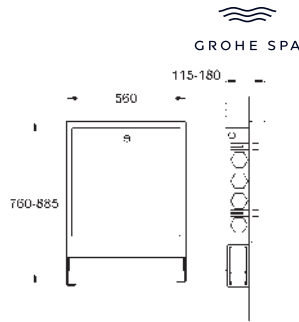

Referencia   Color   Precio (€)

36 474 000   Cromo   **394,67**

F-digital Deluxe
Parte empotrable del panel de control
para usar con caja de unidad de base (26 864 000 o 36 476 000)
550 x 700 x 110 mm
Altura (100 mm) y profundidad ajustable (50 mm)
Panel frontal desmontable para su instalación
Marco frontal ajustable para instalación empotrada
Placa de acero galvanizado con recubrimiento electrostático en polvo (RAL 9010 blanco puro)
Placa de acero de 1 mm
Sustituye parte empotrable panel control 36 367 000