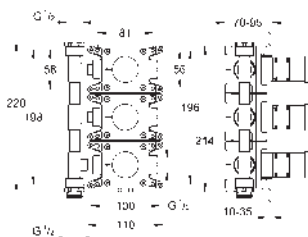

35 031 000

534,84

Rapido C

Cuerpo empotrable para triple llave de paso 26 880 000 para instalación en cabinas de ducha a medida

Caja de empotramiento con tapa de protección accesible

Membrana de aislamiento para sellado a la pared

Puntos de fijación delanteros y traseros

Cuerpo de latón

Montura de discos cerámicos de 3/4" preinstalada

3 entradas y 3 salidas de agua

Conexión de 1/2"

Caudal a 3 bar

- una llave abierta 55 l/min.

- dos llaves abiertas 110 l/min.

Profundidad de empotramiento 70 - 95 mm