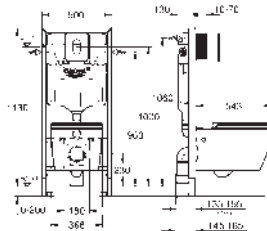

103860 SH0 0 ★

Blanco alpino

364,71

Sanitarios Bau

Conjunto inodoro suspendido

Compuesto por:

Bau Ceramic WC suspendido

Para cisterna empotrada

Salida horizontal

Limpieza total

Rimless

Descarga 3/5 l

Porcelana sanitaria

Bau Ceramic WC asiento con tapa

Cierre amortiguado

Sistema de fácil extracción

Desmontable

Material: Duroplast

Incluye set de fijación

Disponible a partir del primer trimestre 2025

novedad

103849 SH0 0 ★

Blanco alpino

635,48

Rapid SL

Conjunto inodoro suspendido, 5 en 1, altura de instalación 1,13 m

con cisterna GD 2, prefijado de fábrica 3 & 6 l

Compuesto por:

Rapid SL para WC (38 528 001)

Bau Ceramic WC suspendido. Asiento con tapa amortiguada (103 860 SH00)

Accionamiento neumático Arena Cosmopolitan, cromo,

instalación vertical (38 844 000)

Anclaje de fijación (38 558 00M)

Amortiguador de ruido (37 131 000)

Disponible a partir del primer trimestre 2025

39 648 SH0

Blanco alpino

345,28

Sanitarios Bau

Asiento bidé manual

Tapa y asiento para inodoro

2 brazos con cánula extraíble:

(1 para lavado posterior, 1 para ducha femenina)

Función de autolavado de las cánulas

No necesita electricidad

Asiento y tapa en Duroplast con caída amortiguada

Conexiones de agua de 3/8"

Incluye:

Placa de fijación

Presión 0.1 - 1 MPa (1 - 10 bar)

Cumple con

EN 1717