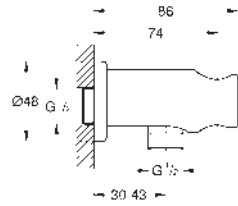

GROHE SPA

GROHE ACCESORIOS DE DUCHA SPA

DUCHAS SPA

Referencia   Color   Precio (€)

26 658 000	Cromo	78,51
26 658 DC0	Supersteel	109,89
26 658 GL0	Cool sunrise (Oro brillo)	125,60
26 658 GN0	Brushed cool sunrise (Oro cepillado)	133,45
26 658 DA0	Warm sunset (Cobre brillo)	125,60
26 658 DL0	Brushed warm sunset (Cobre cepillado)	133,45
26 658 A00	Hard graphite (Grafito brillo)	125,60
26 658 AL0	Brushed hard graphite (Grafito cepillado)	133,45

Rainshower
Codo de 1/2" con soporte de ducha
con florón redondo
Ø 48 mm
Conexión de rosca macho 1/2"
Cuerpo de metal
Válvula anti-retorno
GROHE Long-Life acabado duradero