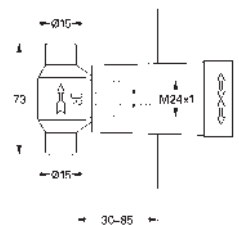

Idem, G 3/4"

29 805 000

Cromo

85,13

Idem, G 1"

29 801 000

29,44

Cuerpo empotrable para llave de paso G 1/2"