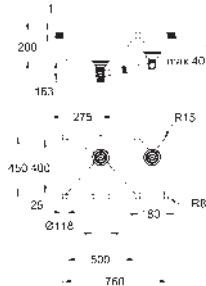

31 575 SD1	Acero inox	475,16
	K700U Fregadero acero inoxidable Modelo: K700U 80-S 76/45 1.5 lh Montaje: sobre encimera, bajo encimera o enrasado Material: acero inoxidable AISI 304 (V2A) Espesor del material: 1 mm GROHE Long-Life acabado duradero Acabado satinado GROHE Whisper amortiguador de ruido Tamaño min. mueble: 800 mm Dimensiones: 760 x 450 mm 1 cubeta: 500 x 400 x 200 mm 1/2 cubeta: 180 x 400 x 140 mm Radio exterior: R16 (montaje bajo encimera)/R3 (montaje sobre encimera); radio interior de la cubeta: R15 GROHE FastFixation rápido sistema de instalación Cubeta montada a la izquierda Medida corte encimera (montaje bajo encimera): 712 x 402 mm (R16) Medida corte encimera (montaje sobre encimera): 745 x 435 mm (R3) Desagüe: Ø 3.5"/90 mm con cestillo de desagüe Incluye: set de desagüe, cestillo y set de montaje Desagüe automático de diseño enrasado opcional (40 986 SD0) Cantidad de anclajes incluidos (montaje superior): 10 Cantidad de fijaciones incluidas (montaje bajo encimera): 10