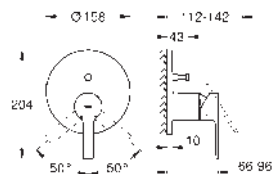

Lineare
Monomando con inversor de 2 vías.
Sólo parte exterior
Necesario Cuerpo empotrado **GROHE Rapido SmartBox 35 604** o **Bastidor Shower Frame Mono 103 993 9990** o **Duo 103 994 9990** dependiendo de la ducha mural con 1 o 2 jets.
GROHE SilkMove Cartucho de discos cerámicos 46 mm
GROHE Long-Life acabado duradero
Florón metálico con GROHE FastFixation
Escudo de metal, con ajuste 6°
Palanca metálica
inversor automático de 2 vías
Caudal a 3 bar:
Salida B = 27 l/min, Salida C = 27 l/min
Parte empotrable no incluida

35 604 000 ★		93,59

Cuerpo empotrable universal. Edición Profesional