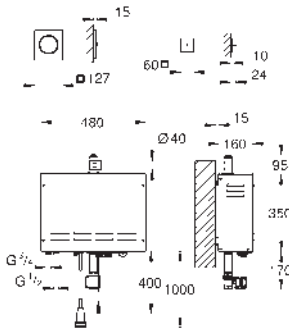

Compuesto por:

- Generador de vapor de 3,3 a 9,9 kW
- 480 x 350 x 160 mm
- Apto para salas de vapor de hasta 16 m³
- Tensión de alimentación 400 V 3L+N+PE AC, 50 Hz
- potencia 9,9kW
- entrada de agua 3/4"
- Presión de funcionamiento 1 - 10 bar (mediante reductor de presión)
- Drenaje automático
- salida de agua 3/4"
- Salida de vapor 1/2"
- protección IP 23
- Marca CE
- con enchufe de conexión
- **Dosificador de vapor**
- 127 x 127 mm.
- Conexión 1/2"
- **Sensor de temperatura**
- 60 x 60 x 12 mm
- Sistema antical **SpeedClean**
- **GROHE Long-Life** acabado duradero
- Necesario set de montaje (29 414 000), caja de conexión F-digital Deluxe (26 864 000 o 36 476 000), unidad Bluetooth (36 475 000) y varias conexiones de cable; todo debe pedirse por separado teniendo en cuenta el tipo de instalación a realizar