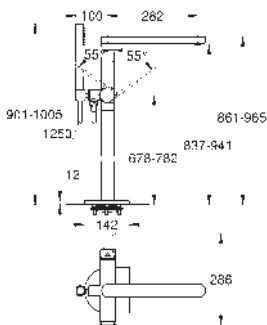

GROHE
PLUS

	Referencia	Color	Precio (€)
	23 846 003	Cromo	2.063,32
	23 846 DC3	Supersteel	2.888,64
	23 846 AL3	Brushed hard graphite (Grafito cepillado)	3.301,31
	GROHE Plus Monomando para baño ducha 1/2" Montado a suelo Sólo parte exterior Necesaria parte empotrable 45 984 001 Parte empotrable no incluida GROHE SilkMove Cartucho de discos cerámicos de 35 mm Limitador ecológico de temperatura GROHE Long-Life acabado duradero Inversor automático: baño/ducha Caño con mousseur laminar Longitud: 282 mm Válvula anti-retorno en la conexión de salida de la ducha 1/2" Con soporte para la teleducha Teleducha Euphoria Cube 6,6 l/min Flexo Silverflex de 1,25 m. (28 362) Válvula anti-retorno		
	45 984 001	Cromo	638,31
	Base empotrable para mezcladores y caños de bañera de pie		
	13 404 003	Cromo	190,04
	13 404 DC3	Supersteel	266,05
	13 404 AL3	Brushed hard graphite (Grafito cepillado)	304,07
	GROHE Plus Caño de bañera Montaje mural GROHE Long-Life acabado duradero Mousseur laminar Conexión rosca macho 1/2" Longitud: 168 mm