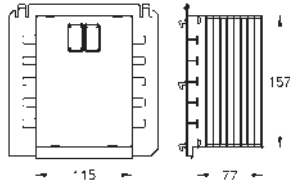

Referencia

Color

Precio (€)

40 911 000

19,49

Patrón de montaje para pulsadores pequeños
Para combinar con cisternas GD2 de Rapid SL y Uniset