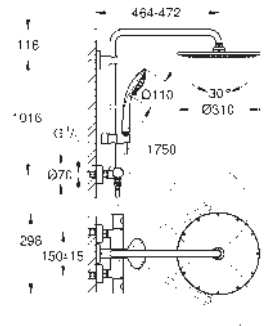

26 075 DC0 ★ Supersteel

1.311,39

26 075 GL0 Cool sunrise (Oro brillo)

1.498,73

26 075 GN0 ★ Brushed cool sunrise (Oro cepillado)

1.592,40

26 075 DA0 Warm sunset (Cobre brillo)

1.498,73

26 075 DL0 ★ Brushed warm sunset (Cobre cepillado)

1.592,40

26 075 A00 Hard graphite (Grafito brillo)

1.498,73

26 075 AL0 ★ Brushed hard graphite (Grafito cepillado)

1.592,40

Euphoria System 310

Sistema de ducha con termostato

Compuesto por:

Brazo para ducha mural de 450 mm orientable a 45°

Termostato visto con función Aquadimmer

Dos opciones de ducha:

Ducha mural Rainshower Cosmopolitan 310 (27 477 000)

Chorro Lluvia, **Caudal máximo (a 3 bars): 13.5 l/min**

con rótula incorporada

Ángulo de rotación de ± 15°

Teleducha Euphoria 110 Masaje (27 221)

Con 3 tipos de chorro:

Rain, SmartRain, Masaje

Caudal máximo a 3 bar: 11.5 l/min

Elemento deslizante ajustable en altura

Flexo Silverflex de 1,75 m. 1/2" x 1/2" (28 388)

GROHE TurboStat Cartucho compacto

con termoelemento de cera, **GROHE SafeStop** Tope de seguridad a 38°C

GROHE SafeStop Plus limitador de

temperatura opcional a 43°C incluido

Mandos ergonómicos con tecnología **GROHE MetalGrip**

GROHE Long-Life acabado duradero

GROHE SprayDimmer, con

reductor de caudal

Sistema antitorsión „TwistStop“

Accesorio opcional: Bandeja GROHE EasyReach (26 362)