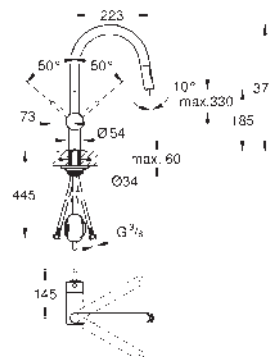

32 321 002 ★	Cromo	292,29
32 321 DC2	Supersteel	379,99
32 321 GN2	Brushed cool sunrise (Oro cepillado)	438,45
32 321 DL2	Brushed warm sunset (Cobre cepillado)	438,45
32 321 AL2	Brushed hard graphite (Grafito cepillado)	438,45

Minta
Monomando de fregadero 1/2"
Caño en C
GROHE Long-Life acabado duradero
GROHE SilkMove Cartucho de discos cerámicos 46 mm
GROHE EasyDock garantiza un suave retorno del flexo a la posición inicial
Caño extraíble con doble chorro
Inversor: chorro laminar/ chorro concentrado Jet SpeedClean
Limitador de caudal ajustable
Caño tubular giratorio
Giratorio 360
Válvula anti-retorno
Con conexiones flexibles
Sistema de rápida instalación
Caudal máximo a 3 bar: 9 l/min

GRIFERÍAS PARA COCINA