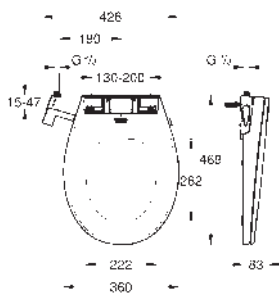

Cable y tapa ciega

Conexiones flexibles

Accionamiento para WC no incluido

Marca CE

GROHE ASIENTO BIDÉ MANUAL

GROHE ASIENTO BIDÉ MANUAL

Referencia Color Precio (€)

39 648 SH0 **Blanco alpino** **345,28**