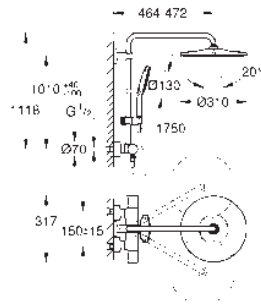

GROHE RAINSHOWER SMARTACTIVE SYSTEM 310

Referencia Color Precio (€)

26 648 000 Cromo 1.131,91

Rainshower SmartActive 310
Sistema de ducha
con termostato incorporado

Compuesto por:

Brazo para ducha mural de 450 mm orientable a 45°

Termostato visto con función Aquadimmer

Dos opciones de ducha:

Ducha mural Rainshower Mono 310

Caudal máximo a 3 bar: 9.5 l/min

con rótula incorporada

Ángulo de rotación de $\pm 15^\circ$

Teleducha Rainshower SmartActive 130

Caudal máximo a 3 bars: 8.5 l/min

Elemento deslizante ajustable en altura

Incluye soporte deslizante

Flexo Silverflex 1750 mm

GROHE TurboStat Cartucho compacto

con termoelemento de cera

Tecnología GROHE Water Saving ahorro

de agua con el máximo bienestar

GROHE SafeStop Tope de seguridad a 38°C

GROHE SafeStop Plus limitador de

temperatura opcional a 43°C incluido

GROHE CoolTouch Aislamiento térmico

GROHE DreamSpray distribución perfecta

del agua por todo el cabezal

GROHE SmartTip selección del tipo de chorro al tocar el aro circular

GROHE Long-Life acabado duradero

GROHE FastFixation soporte superior ajustable

Sistema antical **SpeedClean**

22 119 KF0 Phantom Black 1.584,67
Idem, edición Profesional

26 647 000 Cromo 1.131,91
Idem, sin restrictor de caudal

26 647 LS0 Moon white 1.301,69