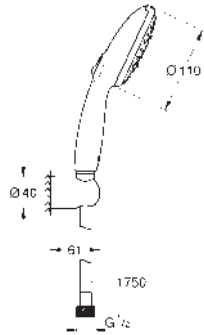

GROHE TEMPESTA

Referencia Color Precio (€)

26 639 003

Cromo

56,71

Tempesta 110
Conjunto de ducha con soporte 3 chorros (Rain, Jet, Massage)

Compuesto por:

Teleducha Tempesta 110 (28 419)
Soporte de ducha Tempesta, fijo (28 605)
Flexo «Relexaflex» de 1,75 m (28 154)

Tecnología GROHE Water Saving ahorro de agua con el máximo bienestar

GROHE SmartSwitch - fácil rotación del botón circular para seleccionar el chorro deseado

GROHE DreamSpray distribución perfecta del agua por todo el cabezal

GROHE Long-Life acabado duradero

Sistema antical **SpeedClean**

Conducto interno del agua protegido para mayor durabilidad y evitar quemaduras

Aro protector de silicona con tecnología ShockProof

Caudal máximo a 3 bars: 7,4 l/min

Edición Profesional

27 849 003

Cromo

61,35

Idem, caudal máximo (a 3 bar): 13,5 l/min