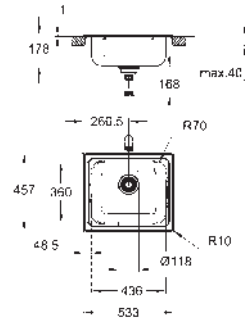

K200

Fregadero acero inoxidable

modelo: K200 60-S 53.3/45.8 1.0 rev

Tipo de montaje: sobre encimera

Material: acero inoxidable AISI 304 (V2A)

GROHE Whisper amortiguador de ruido

Tamaño mín. mueble: 600 mm

Dimensiones: 533 x 457 mm

1 cubeta: 436 x 360 mm

inner bowl radius: R70

GROHE FastFixation rápido sistema de instalación

medida corte encimera: 517 x 442 mm

Desagüe: Ø 3.5"/90 mm con cestillo de desagüe

Incluye: set de desagüe, cestillo y set de montaje

Cantidad de fijaciones incluidas (montaje sobre encimera): 8