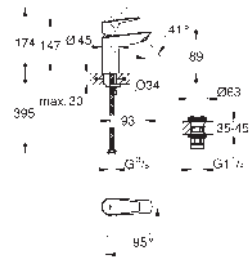

Cuerpo liso con vaciador push open 1 1/4"

Con conexiones flexibles

Edición Profesional

23 330 001 ★

Cromo

91,32

Idem, cuerpo liso

23 899 001 ★