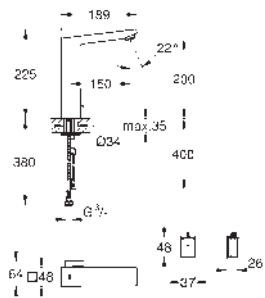

GROHE EUROCUBE E

Referencia Color Precio (€)

36 440 000 Cromo 1.010,68

Eurocube E

Mezclador de lavabo electrónico 1/2" Tamaño M con mezclador y limitador ajustable de temperatura

Con sensor infrarrojo para comunicación bidireccional para configuración, monitorización y mantenimiento.

Transformador con tensión de conexión 100-230 V AC, 50-60 Hz, 6 V DC

GROHE Long-Life acabado duradero

Tecnología GROHE Water Saving ahorro

de agua con el máximo bienestar

Caudal máximo a 3 bar: 5 l/min

Chorro laminar regulado

Con conexiones flexibles

Válvulas anti-retorno

Filtros colectores de suciedad

con válvula solenoide integrada

Sistema de rápida instalación

Con 7 pre programas

Descarga automática

Desinfección térmica

Modo limpieza

Funciones adicionales y ajustes precisos

con el mando adicional 36 407 001

Marca CE

Nivel de sonoridad I conforme DIN4109

Tipo de protección IP 59K

36 441 000 Cromo 975,83

36 441 DC0 Supersteel 1.268,57

36 441 AL0 Brushed hard graphite (Grafito cepillado) 1.463,73

Eurocube E

Mezclador de lavabo electrónico 1/2" Tamaño M con mezclador y limitador ajustable de temperatura

Con sensor infrarrojo para comunicación bidireccional para configuración, monitorización y mantenimiento.

Batería de litio 6V. tipo CR-P2

Vida útil de la batería: aprox. 7 años (150 usos al día)

GROHE Long-Life acabado duradero

Tecnología GROHE Water Saving ahorro

de agua con el máximo bienestar

Caudal máximo a 3 bar: 5 l/min

Chorro laminar regulado

Con conexiones flexibles

Válvulas anti-retorno

Filtros colectores de suciedad

con válvula solenoide integrada

Batería externa

Sistema de rápida instalación

Indicador luminoso de cambio de pila

Con 7 pre programas

Descarga automática

Desinfección térmica

Modo limpieza