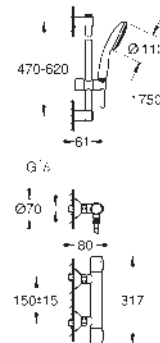

Grohtherm 500
Termostato de ducha 1/2"
con conjunto de ducha de 1 chorro (Rain)
Compuesto por:
Grohtherm 500 conjunto de ducha con termostato de ducha 1/2" (34 793)
Tempesta conjunto de ducha 600 mm (27 924)
Edición Profesional