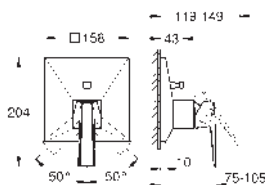

24 427 000	Cromo	742,23
	24 427 DC0	Supersteel	1.113,33
	24 427 AL0	Brushed hard graphite (Grafito cepillado)	1.187,56

Allure Brilliant Private Collection
Monomando con inversor de 2 vías.
Palanca de piedra Caesarstone Negra
Sólo parte exterior
Necesario Cuerpo empotrado **GROHE Rapido SmartBox 35 604 o Bastidor Shower Frame Mono 103 993 9990 o Duo 103 994 9990** dependiendo de la ducha mural con 1 o 2 jets.
GROHE SilkMove Cartucho de discos cerámicos 46 mm
GROHE Long-Life acabado duradero
Florón metálico con GROHE FastFixation
Escudo de metal, con ajuste 6°
Palanca metálica
inversor automático de 2 vías
Caudal a 3 bar:
Salida B = 27 l/min, Salida C = 27 l/min
Parte empotrable no incluida

	35 604 000 ★		93,59

Cuerpo empotrable universal. Edición Profesional