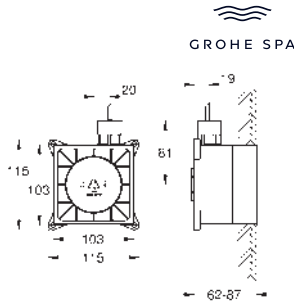

29 413 000   Cromo   **332,36**

F-digital Deluxe
Parte empotrable del módulo de sonido
para usar con módulos de sonido dobles (36 473 000)
Compuesto por:
2 partes empotrables (115 x 115 x 62-87 mm)
2 cables de extensión (5 metros cada uno)
1 pieza en Y
Sustituye parte empotrable módulo sonido 29 073 000