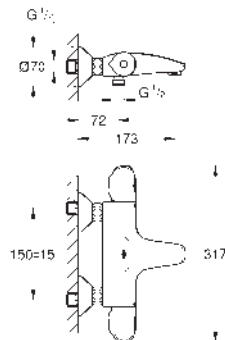

Grohtherm 1000
Termostato para baño y ducha 1/2"
GROHE CoolTouch Aislamiento térmico
Mandos ergonómicos con tecnología **GROHE MetalGrip**
GROHE SafeStop Tope de seguridad a 38°C
GROHE SafeStop Plus limitador de temperatura opcional a 43°C incluido
GROHE TurboStat Cartucho compacto con termoelemento de cera
Llave incorporada
Mando AquaDimmer Eco con múltiple función:
Botón GROHE EcoButton integrado (botón de ahorro de agua)
Regulador de caudal
Inversor: baño/ducha
Toma inferior para flexo G 1/2"
Aireador tipo «Mousseur»
Válvulas anti-retorno
Filtros colectores de suciedad
Racores en S
Tecnología GROHE Water Saving ahorro de agua con el máximo bienestar
Edición Profesional

34 820 005

Cromo

297,05