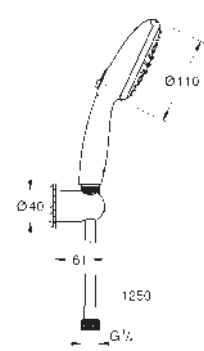

Tempesta 110
Conjunto de ducha con soporte, 2 chorros (Rain, Jet)

Compuesto por:

Teleducha Tempesta 110 (26 161)
Soporte de ducha Tempesta, fijo (28 605)
Flexo 1500 mm 1/2" x 1/2" (28 364)

Tecnología GROHE Water Saving ahorro de agua con el máximo bienestar

GROHE SmartSwitch - fácil rotación del botón circular para seleccionar el chorro deseado

GROHE DreamSpray distribución perfecta del agua por todo el cabezal

Sistema antical **SpeedClean**

Conducto interno del agua protegido para mayor durabilidad y evitar quemaduras

Aro protector de silicona con tecnología ShockProof

Caudal máximo a 3 bars: 7,4 l/min

Edición Profesional