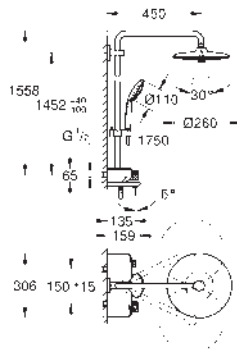

Referencia

Color

Precio (€)

26 510 000

Cromo

1.312,05

Euphoria SmartControl System 260 Mono

Sistema de ducha con termostato para baño ducha