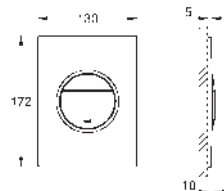

37 601 000	Cromo	123,01
37 601 P00	cromo mate	123,01
37 601 SH0	Blanco alpino	101,31
37 601 DC0 ★	Supersteel	221,41
37 601 GL0	Cool sunrise (Oro brillo)	221,41
37 601 GN0 ★	Brushed cool sunrise (Oro cepillado)	221,41
37 601 DA0	Warm sunset (Cobre brillo)	221,41
37 601 DL0 ★	Brushed warm sunset (Cobre cepillado)	221,41
37 601 A00	Hard graphite (Grafito brillo)	221,41
37 601 AL0 ★	Brushed hard graphite (Grafito cepillado)	221,41
37 601 KF0	Phantom Black	252,16

Nova Cosmopolitan S

Escudo

Dual Flush

Accionamiento neumático

Cisterna GD2

Instalación vertical

130 x 172 mm, de ABS

GROHE Long-Life acabado duradero

Tecnología GROHE Water Saving ahorro

de agua con el máximo bienestar

Marco con fijaciones magnéticas y anclajes de fijación incluidos

Pulsador compatible con bastidor Rapid SLX

Para usar con cisterna GD 2 de Rapid SL y Uniset pedir el patrón de

montaje 40 911 000 (se vende por separado)

para usar con Rapid SL y Uniset altura de instalación 0,82 m pedir el patrón de

montaje 40 950 000 (se vende por separado)