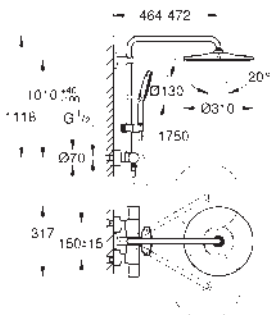

GROHE RAINSHOWER SMARTACTIVE SYSTEM 310

Referencia

Color

Precio (€)

26 836 DC0	Supersteel	1.584,67
26 836 GL0	Cool sunrise (Oro brillo)	1.811,05
26 836 GN0	Brushed cool sunrise (Oro cepillado)	1.924,24
26 836 DA0	Warm sunset (Cobre brillo)	1.811,05
26 836 DL0	Brushed warm sunset (Cobre cepillado)	1.924,24
26 836 A00	Hard graphite (Grafito brillo)	1.811,05
26 836 AL0	Brushed hard graphite (Grafito cepillado)	1.924,24

Rainshower SmartActive 310

Sistema de ducha con termostato incorporado

Compuesto por:

Brazo para ducha mural de 450 mm orientable a 45°

Termostato visto con función Aquadimmer

Dos opciones de ducha:

Ducha mural Rainshower Mono 310

con rótula incorporada

Ángulo de rotación de ± 15°

Teleducha Rainshower SmartActive 130

Elemento deslizante ajustable en altura

Incluye soporte deslizante

Flexo Silverflex 1750 mm

GROHE Water Saving limitador de caudal 9 l/min

GROHE TurboStat Cartucho compacto

con termoelemento de cera

GROHE SafeStop Tope de seguridad a 38°C

GROHE SafeStop Plus limitador de

temperatura opcional a 43°C incluido

GROHE CoolTouch Aislamiento térmico

GROHE DreamSpray distribución perfecta

del agua por todo el cabezal

GROHE SmartTip selección del tipo de chorro al tocar el aro circular

GROHE Long-Life acabado duradero

GROHE FastFixation soporte superior ajustable

Sistema antical SpeedClean

Latón

DUCHAS

26 652 000	Cromo	1.131,91

Rainshower SmartActive 310

Sistema de ducha con termostato incorporado

Compuesto por:

Brazo para ducha mural de 450 mm orientable a 45°

Termostato visto con función Aquadimmer

Dos opciones de ducha:

Ducha mural Rainshower Mono 310 Cube

Caudal máximo a 3 bar: 9.5 l/min

con rótula incorporada

Ángulo de rotación de ± 15°

Teleducha Rainshower SmartActive 130 Cube

Caudal máximo a 3 bars: 8.5 l/min