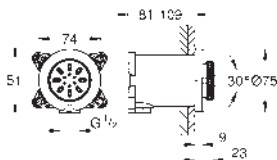

26 801 000	Cromo	170,08
26 801 DC0	Supersteel	238,12
26 801 GL0	Cool sunrise (Oro brillo)	272,13
26 801 GN0	Brushed cool sunrise (Oro cepillado)	289,15
26 801 DA0	Warm sunset (Cobre brillo)	272,13
26 801 DL0	Brushed warm sunset (Cobre cepillado)	289,15
26 801 A00	Hard graphite (Grafito brillo)	272,13
26 801 AL0	Brushed hard graphite (Grafito cepillado)	289,15

Rainshower Aqua
Ducha lateral 2 chorros

Tipos de chorro: PureRain, ActiveJet
incluye cuerpo empotrado
Ø 75 mm
cabezal pivotante ± 15° de rotación
Conexión 1/2"
Distancia de salida de agua 600 mm
Limitador de caudal GROHE Water Saving 3.3 l/min
GROHE DreamSpray distribución perfecta del agua por todo el cabezal
GROHE Long-Life acabado duradero
Sistema antical **SpeedClean**
Caudal mínimo 20l./ min.