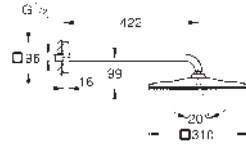

GROHE DUCHAS DE TECHO Y MURALES

Referencia	Color	Precio (€)
26 564 000	Cromo	531,21
26 564 DC0 ★	Supersteel	903,05
26 564 GL0	Cool sunrise (Oro brillo)	849,93
26 564 GN0 ★	Brushed cool sunrise (Oro cepillado)	1.062,43
26 564 DA0	Warm sunset (Cobre brillo)	849,93
26 564 DL0 ★	Brushed warm sunset (Cobre cepillado)	1.062,43
26 564 A00	Hard graphite (Grafito brillo)	1.009,31
26 564 AL0 ★	Brushed hard graphite (Grafito cepillado)	1.062,43

Rainshower Mono 310 Cube

Ducha mural con brazo 422 mm, 1 chorro

Compuesto por:

Ducha mural Rainshower 310

1 chorro:

GROHE PureRain

Caudal máximo a 3 bar: 7,5 l/min

Brazo de ducha Rainshower 422 mm (26 145 000)

Tecnología GROHE Water Saving ahorro

de agua con el máximo bienestar

GROHE DreamSpray distribución perfecta

del agua por todo el cabezal

GROHE Long-Life acabado duradero

Sistema antical **SpeedClean**

Conducto interno del agua protegido para mayor durabilidad

26 566 000	Cromo	531,21
26 566 DC0	Supersteel	903,05
26 566 GL0	Cool sunrise (Oro brillo)	849,93
26 566 GN0	Brushed cool sunrise (Oro cepillado)	1.062,43
26 566 DA0	Warm sunset (Cobre brillo)	849,93
26 566 DL0	Brushed warm sunset (Cobre cepillado)	1.062,43
26 566 AL0	Brushed hard graphite (Grafito cepillado)	1.062,43