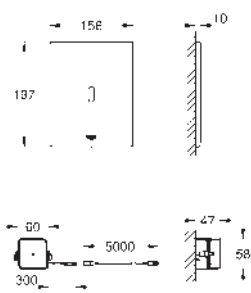

Referencia	Color	Precio (€)
	39 881 000	Cromo	473,52
	39 881 SH0	Blanco alpino	454,23
	39 881 KF0	Phantom Black	558,91
	Tectron Bau E Infrarrojo electrónico para Cisternas Con sensor infrarrojo para comunicación bidireccional para configuración, monitorización y mantenimiento. GROHE Long-Life acabado duradero Transformador con 42 470 000 100-230 V AC 50-60 Hz, 6.75 V 4 W DC para todas las cisternas GD2 Servo motor Escudo de 156 x 197 mm dispositivo antirobo oculto Control por infrarrojos Con 7 pre programas Descarga automática Modo limpieza pre descarga apertura/ cierre Funciones adicionales y ajustes precisos con el mando adicional 36 407 001 Ajustable a 3 -9 l Marca CE