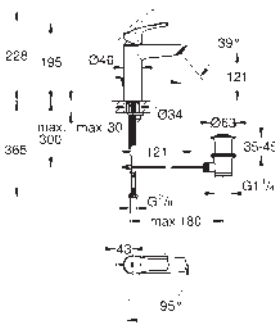

23 923 003

Cromo

129,12

Idem, cuerpo liso con push open

23 324 003
23 324 2433

Cromo
Negro mate

121,83
158,37

Idem, cuerpo liso sin vaciador push open