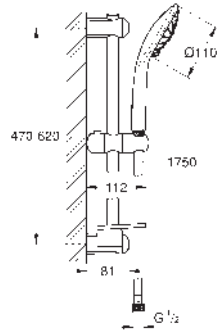

27 231 001   Cromo   139,28

Euphoria 110 Massage
Conjunto de ducha con barra 3 chorros
Compuesto por:
Teleducha Masaje (27 221)
Caudal máximo (a 3 bar): 16.6 l/min
Barra de ducha de 60 cm (27 499)
Flexo Silverflex de 1,75 m. 1/2" x 1/2" (28 388)
Jabonera **GROHE EasyReach** (27 596)
GROHE SprayDimmer, con reductor de caudal
GROHE FastFixation (soporte superior ajustable para adaptarlo a los agujeros existentes)
Conducto interno del agua protegido para mayor durabilidad
Sistema antitorsión „TwistStop“