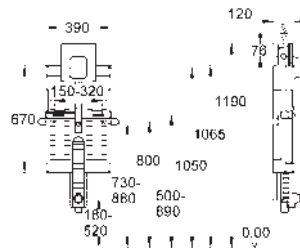

Uniset

Módulo para urinario electrónico
con GROHE Rapido U

Para accionamiento Manual o
para Infrarrojo Electrónico 6V / 230V

Para tabicar: módulo cerrado e insonorizado.

Con rail y accesorios para instalación individual.

Codo de desagüe HT DN 50

Pernos para fijación del urinario
Fluxor

Caja de conexión para transformador con tensión 230 V

37 578 001

209,56