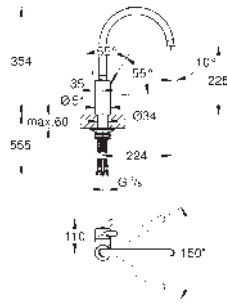

32 843 002 ★ Cromo 215,32
32 843 DC2 Supersteel 279,92

Eurosmart Cosmopolitan
Monomando de fregadero 1/2"
Caño alto
GROHE Long-Life acabado duradero
GROHE SilkMove Cartucho de discos cerámicos de 35 mm
Aísla los conductos de agua internos, sin plomo y sin níquel.
Aireador tipo «Mousseur»
Limitador de caudal ajustable
Caño tubular giratorio
Caño giratorio 150°
Con conexiones flexibles
Set de fijación metálico
Caudal máximo a 3 bar: 10 l/min