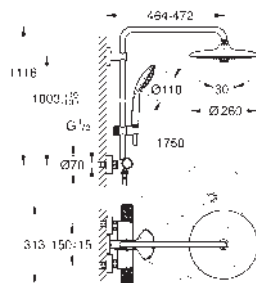

Accesorio opcional: Bandeja GROHE EasyReach (26 362)

Edición Profesional

27 615 002

Cromo

687,23

Euphoria System 260

Sistema de ducha con termostato

Compuesto por: