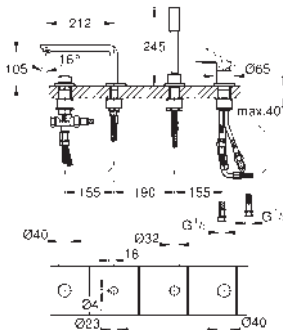

Lineare

Combinación monomando para baño y ducha 1/2"

GROHE SilkMove Cartucho de discos cerámicos de 35 mm

Limitador ecológico de temperatura

GROHE Long-Life acabado duradero

Sistema monomando de encimera

Caño de encimera

Inversor para baño/ducha

Teleducha Stick metálica

Flexo de ducha metálico 2,0 m (siempre cromado para cualquier combinación de color)

Con conexiones flexibles

Válvula anti-retorno

Necesaria parte empotrable 29 037 000

Necesaria parte empotrable 29 037 000

29 037 000

Parte empotrada para combinaciones de bañera

1.068,68

19 965 001	Cromo	913,71

Lineare

Combinación monomando para baño y ducha 1/2"

instalación 3 agujeros

GROHE SilkMove Cartucho de discos cerámicos de 35 mm

GROHE Long-Life acabado duradero

Sistema monomando de encimera

Inversor para baño/ducha

Teleducha Stick metálica

Flexo de ducha metálico 2,0 m (siempre cromado para cualquier combinación de color)

Con conexiones flexibles

Válvula anti-retorno

Necesaria parte empotrable 29 037 000

Necesaria parte empotrable 29 037 000

Para combinar con Talentofill

29 037 000

Parte empotrada para combinaciones de bañera

1.068,68