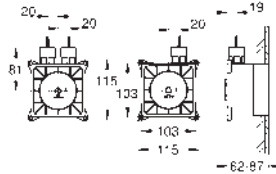

29 412 000

Cromo

332,36

F-digital Deluxe

Parte empotrable para el módulo de luces
para usar con módulo de luces dobles (36 472 000)

Compuesto por:

- 2 partes empotrables (115 x 115 x 62-87 mm)
- 2 cables de extensión (5 metros cada uno)
- Sustituye parte empotrable modulo luces 29 072 000