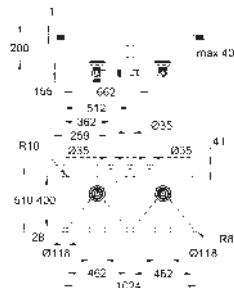

K800

Fregadero acero inoxidable

Modelo: K800 120-S 102.4/51 2.0

Tipo de montaje: sobre encimera o a ras

Material: acero inoxidable AISI 304 (V2A)

Espesor del material: 1 mm

GROHE Long-Life acabado duradero

Acabado satinado

GROHE Whisper amortiguador de ruido

Medidas mín. mueble: 1200 mm

Dimensiones: 1024 x 510 mm

1 cubeta: 462 x 400 x 200 mm

2 cubetas: 462 x 400 x 200 mm

Radio exterior: R3; radio interior de la cubeta: R10

GROHE FastFixation rápido sistema de instalación

Medida corte encimera (instalación sobre encimera): 1009 x 495 mm (R3)

Corte (montaje empotrado): 1009 x 495 mm (R3) (tamaño exterior del escalón superior: -1025 x 511 -R8 profundidad -3,5 mm)

Válvula automática

Incluye: desagüe automático, sifón, cestillo y set de montaje

Desagüe automático de diseño enrasado opcional (40 986 SD0)

Cantidad de fijaciones incluidas (montaje sobre encimera): 12