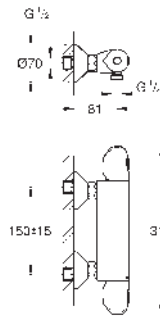

GROHE GROHTHERM 1000

Referencia Color Precio (€)

34 814 003

Cromo

268,97

Grohtherm 1000
Termostato de ducha 1/2"
GROHE CoolTouch Aislamiento térmico
Mandos ergonómicos con tecnología **GROHE MetalGrip**
GROHE SafeStop Tope de seguridad a 38°C
GROHE SafeStop Plus limitador de temperatura opcional a 43°C incluido
GROHE TurboStat Cartucho compacto con termoelemento de cera
Mando graduado con **GROHE EcoButton**, limitador ecológico de caudal
Toma inferior para flexo G 1/2"
Válvulas anti-retorno
Filtros colectores de suciedad
Racores en S
Tecnología GROHE Water Saving ahorro de agua con el máximo bienestar
Edición Profesional

34 816 003

Cromo

343,49