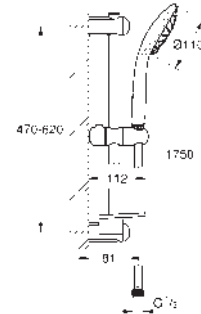

27 230 001   Cromo   132,68

Euphoria 110 Duo
Conjunto de ducha con barra 2 chorros
Teleducha Duo (27 220 000)
Caudal máximo (a 3 bar): 16.6 l/min
Barra de ducha de 60 cm (27 499)
Flexo Silverflex de 1,75 m. 1/2" x 1/2" (28 388)
Jabonera **GROHE EasyReach** (27 596)
GROHE SprayDimmer, con reductor de caudal
GROHE FastFixation (soporte superior ajustable para adaptarlo a los agujeros existentes)
Conducto interno del agua protegido para mayor durabilidad
Sistema antitorsión „TwistStop“