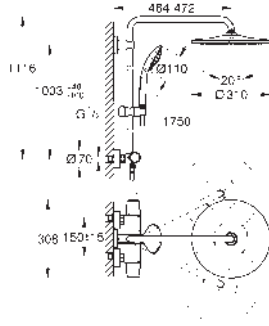

GROHE SISTEMAS EUPHORIA 260

Referencia

Color

Precio (€)

26 075 001 ★ Cromo

791,35

Euphoria System 310

Sistema de ducha con termostato

Compuesto por:

Brazo para ducha mural de 450 mm orientable a 45°

Termostato visto con función Aquadimmer

Dos opciones de ducha:

Ducha mural Rainshower Mono 310 (26 561)

Chorro

GROHE PureRain

Caudal máximo (a 3 bars): 13.5 l/min

con rótula incorporada

Ángulo de rotación de ± 15°

Teleducha Euphoria 110 Masaje (27 221)

Con 3 tipos de chorro:

Rain, SmartRain, Masaje

Caudal máximo a 3 bar: 11.5 l/min

Elemento deslizante ajustable en altura

Flexo Silverflex de 1,75 m. 1/2" x 1/2" (28 388)

GROHE TurboStat Cartucho compacto

con termoelemento de cera

GROHE SafeStop Tope de seguridad a 38°C

GROHE SafeStop Plus limitador de

temperatura opcional a 43°C incluido

GROHE CoolTouch Aislamiento térmico

Mandos ergonómicos con tecnología **GROHE MetalGrip**

GROHE DreamSpray distribución perfecta

del agua por todo el cabezal

GROHE Long-Life acabado duradero

GROHE SprayDimmer, con

reductor de caudal

GROHE FastFixation soporte superior ajustable

Conducto interno del agua protegido para mayor durabilidad

Sistema antical **SpeedClean**

Sistema antitorsión „TwistStop“

Accesorio opcional: Bandeja GROHE EasyReach (26 362)

Edición Profesional