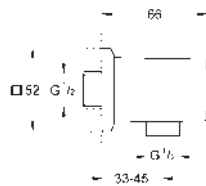

26 850 000	Cromo	69,07
26 850 DC0	Supersteel	96,69
26 850 AL0	Brushed hard graphite (Grafito cepillado)	117,41

Allure Brilliant
Codo de salida de 1/2"
Conexión de rosca macho 1/2"
Válvula anti-retorno
Material: metal
GROHE Long-Life acabado duradero
Sustituye codo de salida Allure Brilliant 27 707 000