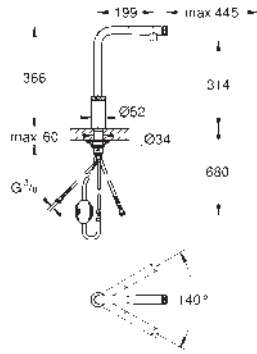

GROHE MINTA SMARTCONTROL / MINTA TOUCH / MINTA

Referencia Color Precio (€)

31 613 000	Cromo	537,97
31 613 DC0	Supersteel	699,37
31 613 A00	Hard graphite (Grafito brillo)	753,17

Minta SmartControl
Monomando de fregadero con SmartControl integrado
GROHE Long-Life acabado duradero
Teleducha extraíble con chorro laminar
Teleducha metálica
GROHE Acoplamiento magnético que garantiza una retracción fácil y un acoplamiento suave de la teleducha hasta la posición inicial
GROHE SmartControl pulsar para ON-OFF, girar para ajustar el flujo desde el modo ecológico de ahorro de agua hasta el flujo máximo
Ajuste de temperatura: girar la válvula del cuerpo del grifo
Caño tubular giratorio
Caño giratorio 140°
Válvula anti-retorno
Con conexiones flexibles
Set de fijación metálico
Aísla los conductos de agua internos, sin plomo y sin níquel.
Caudal máximo a 3 bar: 10 l/min