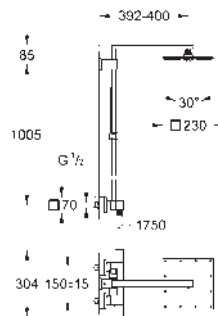

Euphoria Cube System 230
Sistema de ducha con termostato
Brazo de 1/2" para ducha mural, Longitud: 378 mm
Termostato visto con función Aquadimmer
Ducha mural Rainshower (27 479)
Material: metal
Chorro Lluvia
Caudal max. a 3 bar: 13 l/min
con rótula incorporada
Ángulo de rotación de ± 15°
Teleducha Euphoria Cube (27 699)
Caudal máximo a 3 bar: 9 l/min
Flexo Silverflex de 1,75 m. 1/2" x 1/2" (28 388)
GROHE TurboStat Cartucho compacto
con termoelemento de cera
Tecnología GROHE Water Saving ahorro
de agua con el máximo bienestar
GROHE SafeStop Tope de seguridad a 38°C
GROHE SafeStop Plus limitador de
temperatura opcional a 43°C incluido
Sistema antitorción „TwistStop“

27 964 000   Cromo   877,57