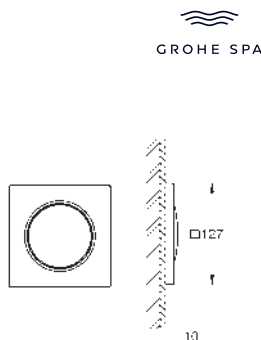

36 472 000   Cromo   **1.744,84**

F-digital Deluxe
Módulo de Luz
127 x 127 mm
LED: luz tenue cambiante con los colores del arco iris
Ajustable: selección permanente de un único color
1 módulo de luz con 2 enchufes de conexión
1 módulo de luz con 1 enchufe de conexión
A prueba de agua y con tratamiento anticorrosión
Alimentación: 12 V DC
requiere juego de montaje (29 412 000), caja de unidad base F-digital Deluxe (26 864 000 o 36 476 000), unidad Bluetooth (36 475 000) y varias conexiones de cable; todo debe pedirse por separado teniendo en cuenta el tipo de instalación a realizar.
Este producto contiene luces LED:
eficiencia energética de clase: A+
Para más detalles sobre la planificación o información de producto, por favor contacte con GROHE.
Sustituye módulo de luz 36 359 000