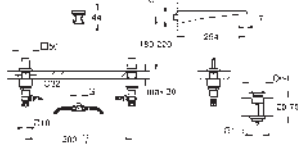

GROHE SPA

ALLURE BRILLIANT ICON 3D / ATRIO ICON 3D

Referencia

Color

Precio (€)

GROHE SPA

20 635 SD0

Acero inox

31.612,39

Allure Brilliant

Batería de lavabo mural

Tecnología GROHE Water Saving ahorro

de agua con el máximo bienestar

Caudal máximo a 3 bar: 5 l/min

Caño con mousseur integrado

Marcadores azul y rojo en los mandos

para indicar agua fría y caliente

Cierres cerámicos caliente/ frío

Conexiones flexibles entre el

cuerpo central y las llaves laterales

Longitud 256 mm

Datos técnicos:

Presión mínima 0,5 bares

Presión dinámica de 1 a 5 bar

Si la presión estática es superior a 5 bares

instalar un reductor de presión

Para evitar diferencias notables de presión

entre ambas acometidas de agua fría y caliente

Temperatura max. de agua caliente: 80°C

Temperatura recomendada de agua caliente

para ahorro de energía: 60°C

GROHE SPA

20 634 SD0

Acero inox

31.612,39