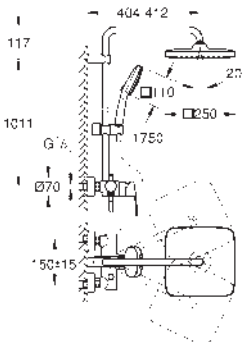

26 691 2431

Negro mate

906,95

Idem, edición Profesional

26 692 001 ★

Cromo

490,59

Tempesta System 250 Cube