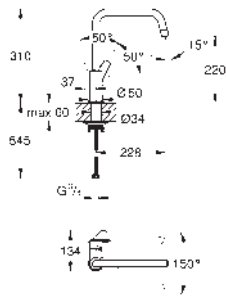

30 567 000	★ Cromo	204,77
30 567 2430	Negro mate	266,21

Eurosmart
Monomando de fregadero 1/2''
Caño alto
GROHE Long-Life acabado duradero
GROHE SilkMove Cartucho de discos cerámicos 28 mm
Limitador de temperatura integrado
Aireador tipo «Mousseur»
Caño tubular giratorio
Caño giratorio 150°
Aísla los conductos de agua internos, sin plomo y sin níquel.
Con conexiones flexibles 3/8''
Set de fijación metálico
Caudal máximo a 3 bar: 10 l/min
Edición Profesional