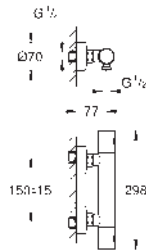

GROHE GROHTHERM 800 COSMOPOLITAN

Referencia

Color

Precio (€)

34 765 000

Cromo

232,33

Grotherm 800 Cosmopolitan
Termostato de ducha 1/2"

GROHE Long-Life acabado duradero

Mandos ergonómicos con tecnología **GROHE MetalGrip**

GROHE SafeStop Tope de seguridad a 38°C

GROHE SafeStop Plus limitador de temperatura opcional a 43°C incluido

GROHE TurboStat Cartucho compacto con termoelemento de cera
Llave incorporada

Mando graduado con **GROHE**

EcoButton, limitador ecológico de caudal

Montura cerámica 1/2", 180°

Toma inferior para flexo G 1/2"

Válvulas anti-retorno

Filtros colectores de suciedad

Racores en S

Rosetón metálico

Tecnología GROHE Water Saving ahorro de agua con el máximo bienestar

34 766 000

Cromo

302,69