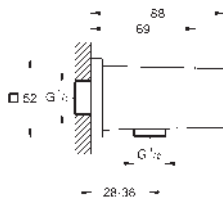

26 370 000	Cromo	53,75
26 370 DC0 *	Supersteel	75,25
26 370 GL0	Cool sunrise (Oro brillo)	86,00
26 370 GN0 *	Brushed cool sunrise (Oro cepillado)	91,37
26 370 DA0	Warm sunset (Cobre brillo)	86,00
26 370 DL0 *	Brushed warm sunset (Cobre cepillado)	91,37
26 370 A00	Hard graphite (Grafito brillo)	86,00
26 370 AL0 *	Brushed hard graphite (Grafito cepillado)	91,37

Euphoria Cube
Codo de salida de 1/2"
Soporte fijo con codo para teleduchas.
Conexión de rosca macho 1/2"
Válvula anti-retorno
GROHE Long-Life acabado duradero