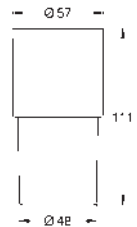

40 882 000	Cromo	69,77

Vaso de cristal satinado

Material: vidrio

Combinable con soportes de Allure 40 278 001 y

Atrio 40 884 xx0 (pedir por separado)

Sustituye al vaso de cristal 40 254 003