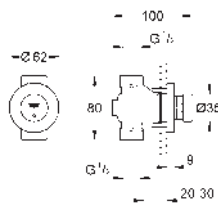

36 268 000 Cromo 141,07

Euroeco Cosmopolitan T
Grifo mural de ducha 1/2"
Temporizado
Empotrable
Índices azul y rojo
3 ajustes de tiempo de salida del agua: corto - medio- largo (prefijado de fábrica: corto), aprox.7, 15, 30 seg (dependiendo de la presión)