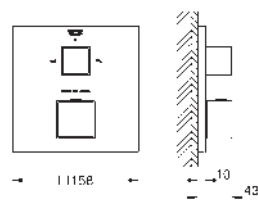

Grotherm Cube
Termostato para baño ducha para dos salidas con cierre e inversor integrado
Sólo parte exterior
Necesario Cuerpo empotrado **GROHE Rapido SmartBox 35 604 o Bastidor Shower Frame Mono 103 993 9990 o Duo 103 994 9990** dependiendo de la ducha mural con 1 o 2 jets.
GROHE TurboStat Cartucho compacto con termoelemento de cera
GROHE Long-Life acabado duradero
Florón metálico con GROHE FastFixation
Escudo de metal, con ajuste 6°
Iconos intuitivos impresos para ducha y bañera.
GROHE SafeStop Tope de seguridad a 38°C
GROHE SafeStop Plus limitador de temperatura opcional a 43°C ó 46°C incluido
GROHE AquaDimmer, llave de corte/ inversor integrado.
Caudal:
Salida B = 27 l/min
Salida C = 30 l/min
Parte empotrable no incluida

35 604 000 ★		93,59

Cuerpo empotrable universal. Edición Profesional

34 868 000	Cromo	1.441,24