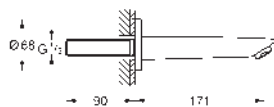

13 255 001 Cromo

50,47

BauCosmopolitan
Caño de bañera
Montaje mural
GROHE Long-Life acabado duradero
Aireador tipo «Mousseur»
Longitud de caño: **171 mm**
Conexión rosca macho 1/2"