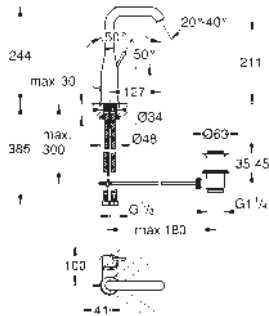

GROHE ESSENCE

Referencia Color Precio (€)

24 174 001	Cromo	278,43
24 174 DC1 ★	Supersteel	389,80
24 174 GL1	Cool sunrise (Oro brillo)	417,64
24 174 GN1 ★	Brushed cool sunrise (Oro cepillado)	445,48
24 174 DA1	Warm sunset (Cobre brillo)	417,64
24 174 DL1 ★	Brushed warm sunset (Cobre cepillado)	445,48
24 174 A01	Hard graphite (Grafito brillo)	417,64
24 174 AL1 ★	Brushed hard graphite (Grafito cepillado)	445,48

Essence
Monomando de lavabo de 1/2"
Tamaño L
GROHE SilkMove Cartucho de discos cerámicos 28 mm
Limitador ecológico de temperatura
GROHE Long-Life acabado duradero
Tecnología GROHE Water Saving ahorro de agua con el máximo bienestar
Caudal máximo a 3 bar: 5 l/min
GROHE AquaGuide mousseur ajustable
GROHE FastFixation Plus sistema de rápida instalación
Caño giratorio de fundición
Aireador tipo «Mousseur»
Caño giratorio ajustable a 0° / 150° / 360°
Vaciador automático
Con conexiones flexibles
Edición Profesional
Sustituye al lavabo Essence 32 628 xx1

24 177 001	Cromo	271,37
24 177 KF1	Phantom Black	379,93

Idem, con cuerpo liso