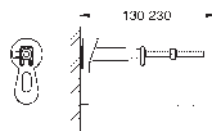

38 558 00M ★

Cromo

18,96

Rapid SL

Anclaje de fijación

Para fijación de los
elementos a la pared.

Para fijar los elementos en paredes resistentes
o delante de tabiques ligeros

Regulable desde 130 - 230 mm

Revestimiento individual o en serie

Elementos de fijación

Pernos y tuercas (2 unidades)