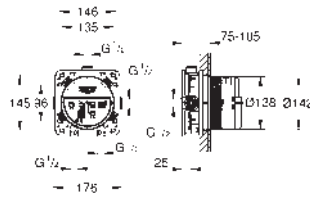

GROHE RAPIDO SMARTBOX / CUERPOS EMPOTRADOS

Referencia

Color

Precio (€)

35 604 000 ★

93,59

GROHE Rapido SmartBox
Cuerpo empotrado Universal, 1/2"
3 salidas de 1/2"

2 entradas inferiores, 1/2"
Profundidad de instalación 75-105 mm
Unidad de conexión en latón DR
Conexión de descarga premontada
Caja de empotramiento estable y cubierta de protección
Opciones de fijación en paredes resistentes o tabiques con montantes (tipo cartón yeso)
sin set de instalación
Edición Profesional