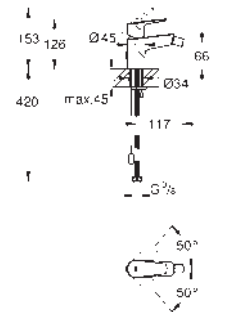

BauEdge
Monomando de bidé 1/2"
Tamaño S
Palanca metálica
GROHE Cartucho de discos cerámicos Long-Life de 28 mm
GROHE Long-Life acabado duradero
Tecnología GROHE Water Saving ahorro de agua con el máximo bienestar
Caudal máximo a 3 bar: 5 l/min
Sistema de rápida instalación con rótula incorporada
Cadena deslizante
Con conexiones flexibles
Edición Profesional

23 635 001 ★ Cromo 97,97