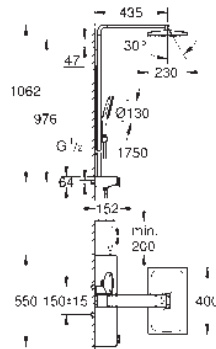

novedad

100961 K10 0	Cromo / negro	2.327,52
100961 KF0 0	Phantom Black	3.258,52
100961 AL0 0	Brushed hard graphite (Grafito cepillado)	3.956,80
100961 GL0 0	Cool sunrise (Oro brillo)	3.724,05
100961 DA0 0	Warm sunset (Cobre brillo)	3.724,05