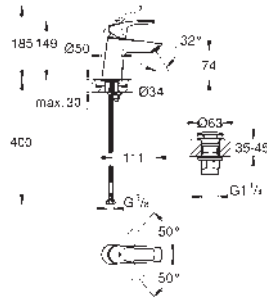

23 968 003
23 968 2433

Cromo
Negro mate

112,80
146,64

Eurosmart
Monomando de lavabo 1/2"
Tamaño S
Cuerpo inclinado Angled
Palanca metálica
GROHE SilkMove Cartucho de discos cerámicos 28 mm
Limitador de caudal ajustable
Limitador ecológico de temperatura
GROHE Long-Life acabado duradero
Tecnología GROHE Water Saving ahorro de agua con el máximo bienestar
Caudal máximo a 3 bar: 5 l/min
Aísla los conductos de agua internos, sin plomo y sin níquel.
GROHE FastFixation rápido sistema de instalación
Con conexiones flexibles
Cuerpo liso con vaciador push-open 1 1/4"
Edición Profesional