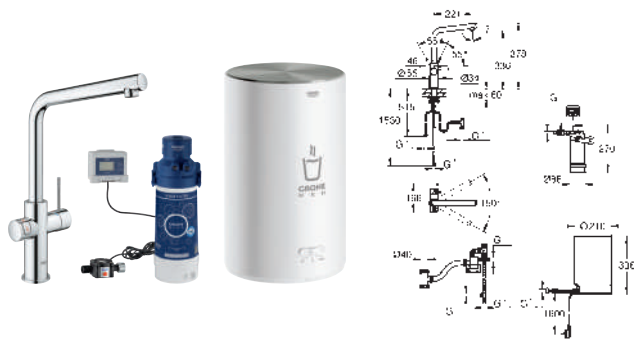

GROHE Red Duo
Monomando de fregadero y Calentador Tamaño M

Compuesto por:

Momomando de fregadero GROHE Red Duo

Caño en L

GROHE ChildLock presionar botón para obtener agua hirviendo
Certificación TÜV triple seguridad electrónica contra posibles accidentes al activar accidentalmente el agua hirviendo

GROHE Long-Life acabado duradero

GROHE SilkMove Cartucho de discos cerámicos 28 mm

Caño tubular con aislamiento

Caño giratorio 150°

Dos salidas de agua separadas
Con conexiones flexibles
conexión para el GROHE Red boiler

GROHE Red boiler, Tamaño M para hervir y calentar agua

3 litros de agua hirviendo a 100° C

4 litros capacidad total

Presión de entrada requerida: 1-7 bar con conexiones flexibles y salida para el agua hirviendo
Marca CE

Tensión de conexión 230 V 50 Hz

Consumo de energía 2100 W

Consumo de energía de reserva 15 W

Eficiencia energética clase A

GROHE Blue Starter Kit Filtro Talla S

para protección anti-cal del calentador

Capacidad 600 L a 20° dKH, 234mm de altura

Unidad que medición del caudal