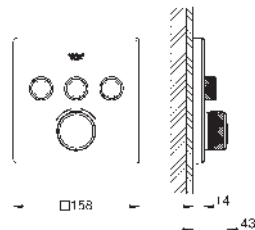

salida B+C = 29 l/min

35 604 000 ★

93,59

Cuerpo empotrable universal. Edición Profesional

29 157 LS0

Cromo / Moon white

969,44

Grotherm SmartControl
Termostato empotrado con 3 llaves
Sólo parte exterior