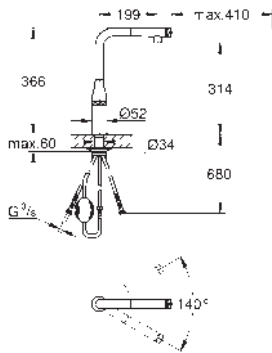

31 615 000	Cromo	649,81
31 615 DC0	Supersteel	844,75
31 615 GL0	Cool sunrise (Oro brillo)	909,73
31 615 GN0	Brushed cool sunrise (Oro cepillado)	974,72
31 615 DA0	Warm sunset (Cobre brillo)	909,73
31 615 DL0	Brushed warm sunset (Cobre cepillado)	974,72
31 615 A00	Hard graphite (Grafito brillo)	909,73
31 615 AL0	Brushed hard graphite (Grafito cepillado)	974,72

Essence SmartControl
Monomando de fregadero con SmartControl integrado
GROHE Long-Life acabado duradero
Teleducha extraíble con chorro laminar
Teleducha metálica
GROHE Acoplamiento magnético que garantiza una retracción fácil y un acoplamiento suave de la teleducha hasta la posición inicial
GROHE SmartControl pulsar para ON-OFF, girar para ajustar el flujo desde el modo ecológico de ahorro de agua hasta el flujo máximo
Ajuste de temperatura: girar la válvula del cuerpo del grifo
Caño tubular giratorio
Caño giratorio 140°
Válvula anti-retorno
Con conexiones flexibles
Set de fijación metálico
Aisla los conductos de agua internos, sin plomo y sin níquel.
Caudal máximo a 3 bar: 10 l/min

31 928 KF0	Phantom Black	909,73
Idem, edición Profesional