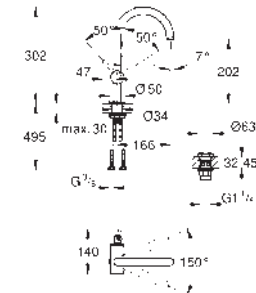

Atrio
Monomando de lavabo de 1/2"
Tamaño L
GROHE SilkMove Cartucho de discos cerámicos 28 mm
Limitador ecológico de temperatura
GROHE Long-Life acabado duradero
Tecnología GROHE Water Saving ahorro de agua con el máximo bienestar
Caudal máximo a 3 bar: 5 l/min
Caño tubular giratorio con mousser
Caño giratorio ajustable a 0° / 150° / 360°
Válvula de desagüe 1 1/4" push-open
Con conexiones flexibles
Sustituye al lavabo Atrio 32 042 003