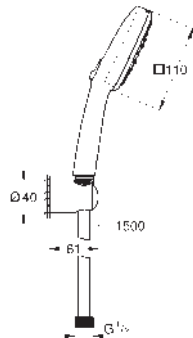

GROHE TEMPESTA CUBE

Referencia Color Precio (€)

27 588 003 Cromo 58,92

Tempesta Cube 110
Conjunto de ducha con soporte 3 chorros (Rain, Jet, Massage)

Compuesto por:
Teleducha Tempesta Cube 110 (27 574)
Soporte de ducha Tempesta, fijo (28 605)
Flexo «Relaxaflex» de 1,50 m (28 151)
Tecnología GROHE Water Saving ahorro de agua con el máximo bienestar
GROHE SmartSwitch - fácil rotación del botón circular para seleccionar el chorro deseado
GROHE DreamSpray distribución perfecta del agua por todo el cabezal
GROHE Long-Life acabado duradero
Sistema antical **SpeedClean**
Conducto interno del agua protegido para mayor durabilidad y evitar quemaduras
Aro protector de silicona con tecnología ShockProof
Caudal máximo a 3 bars: 7,4 l/min
Edición Profesional