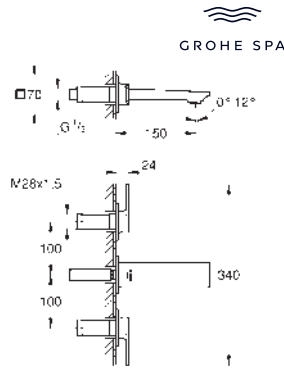

GROHE SPA

GROHE ALLURE

BANO SPA

Referencia Color Precio (€)

20 189 002	Cromo	1.103,35
20 189 GN2	Brushed cool sunrise (Oro cepillado)	1.765,35
20 189 DL2	Brushed warm sunset (Cobre cepillado)	1.765,35

Allure
Batería de lavabo 1/2"
Tamaño S
Montaje mural
Sólo parte exterior
Necesaria parte empotrada 29 025 002
Monturas de discos cerámicos de 90°
Tecnología GROHE Water Saving ahorro de agua con el máximo bienestar
Caudal máximo a 3 bar: 5 l/min
GROHE AquaGuide mousseur ajustable
Distancia entre centros 200 mm
Longitud del caño 150 mm

20 193 002	Cromo	1.136,77
20 193 GN2	Brushed cool sunrise (Oro cepillado)	1.818,84
20 193 DL2	Brushed warm sunset (Cobre cepillado)	1.818,84

29 025 002		336,91

Cuerpo empotrado para baterías de lavabo mural