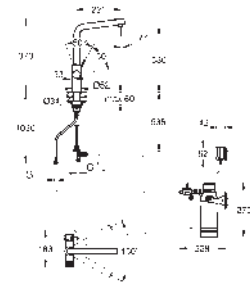

Caño con dos salidas de agua independientes para agua filtrada y no filtrada

Con conexiones flexibles

El grifo debe instalarse con un filtro de su elección

30 589 000

Cromo

742,68

GROHE Blue Pure Minta
Starter Kit Filtro S