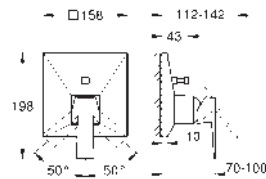

24 279 000	Cromo	534,36
24 279 DC0	Supersteel	748,09
24 279 AL0	Brushed hard graphite (Grafito cepillado)	854,97

Allure Brilliant
Monomando con inversor de 2 vías.
Sólo parte exterior
Necesario Cuerpo empotrado **GROHE Rapido SmartBox 35 604 o Bastidor Shower Frame Mono 103 993 9990 o Duo 103 994 9990** dependiendo de la ducha mural con 1 o 2 jets.
GROHE SilkMove Cartucho de discos cerámicos 46 mm
GROHE Long-Life acabado duradero
Florón metálico con GROHE FastFixation
Escudo de metal, con ajuste 6°
Palanca metálica
inversor automático de 2 vías
Caudal a 3 bar:
Salida B = 27 l/min, Salida C = 27 l/min
Parte empotrable no incluida
Sustituye al monomando 2 vías empotrado Allure Brilliant 24 072 000

35 604 000 ★		93,59

Cuerpo empotrable universal. Edición Profesional