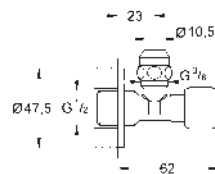

22 017 00M Cromo 73,09
Llave de corte 1/2"
con tuerca de compresión 3/8"
Para latiguillos de cobre Ø 10 mm
Volante de plástico
Índice neutro
Tornillo del rosetón
de metal
GROHE Long-Life acabado duradero
En múltiplos de 10 unidades