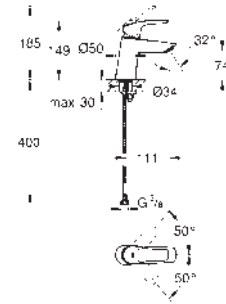

23 967 003 ★ Cromo

105,52

Eurosmart
Monomando de lavabo 1/2"
Tamaño S
Cuerpo inclinado Angled
Palanca metálica
GROHE SilkMove Cartucho de discos cerámicos 28 mm
Limitador de caudal ajustable
Limitador ecológico de temperatura
GROHE Long-Life acabado duradero
Tecnología GROHE Water Saving ahorro de agua con el máximo bienestar
Caudal máximo a 3 bar: 5 l/min
Aísla los conductos de agua internos, sin plomo y sin níquel.
GROHE FastFixation rápido sistema de instalación
Con conexiones flexibles
Cuerpo liso
Edición Profesional