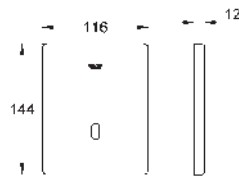

Tectron Skate

Infrarrojo electrónico

Fluxor para Urinario

Con sensor infrarrojo para comunicación bidireccional para configuración, monitorización y mantenimiento.

Batería de litio 6V. tipo CR-P2

Vida útil de la batería: aprox. 7 años (150 usos al día)

Válvula solenoide con filtro

Escudo de 116 x 144 mm

Presión mínima 0,5 bares

Presión máxima 10 bares

Indicador luminoso de cambio de pila

Con 7 pre programas

Descarga automática

Modo limpieza

pre descarga apertura/ cierre

Funciones adicionales y ajustes precisos

con el mando adicional 36 407 001

Tiempo de descarga ajustable manualmente

o por control remoto

Necesaria parte empotrable Rapido U

Marca CE

37 338 000

Cromo

179,25