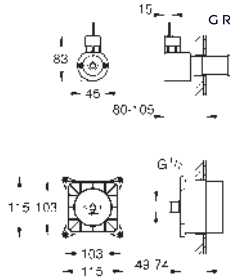

29 414 000

Cromo

540,07

F-digital Deluxe

Parte empotrable del generador de vapor
para usar con el módulo generador de vapor 26 828 000

Compuesto por:

- 1 parte empotrable para el dosificador de vapor (115 x 115 x 49-77 mm)
- 1 parte empotrable para el sensor de temperatura (58 x 83 x 80-105 mm)
- 1 cable para el sensor de temperatura, 5 m
- 1 cable para el generador de vapor, 5 m