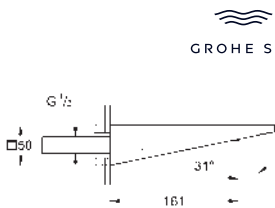

13 485 000	Cromo	438,00
13 485 DC0	Supersteel	613,20
13 485 AL0	Brushed hard graphite (Grafito cepillado)	700,80

Allure Brilliant
Caño de bañera
Montaje mural
Longitud de caño: 161 mm
Caño con mousseur integrado
Sustituye al caño de bañera Allure Brilliant 13 299 000