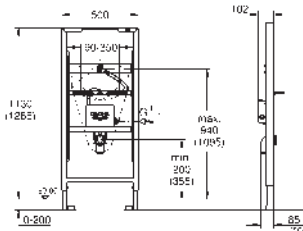

39 376 000

415,32

Rapid SL

Módulo para urinario con sensor de temperatura
con set de empotramiento para Sensor T

Altura 1,13 y 1,30 m.

Montaje en tabique con montantes
y/o delante de pared resistente.

Marco de acero con revestimiento anticorrosión

Para montaje en seco, completamente premontado
Conexiones de módulo

ajustables en altura

Ajuste rápido

Elementos de fijación

Homologado por TÜV

Codo de desagüe HT DN 50

Tornillos de fijación M8,
con pernos para colgar el urinario

Conexiones de entrada y salida ajustables
Caja de empotramiento

Conexión del agua con llave de paso y tubo de purga

Para el sensor electrónico T, solicite el juego de instalación
39 368 000 o 39 369 000 (se vende por separado)

Para la instalación en la pared, solicite los anclajes 38 558 00M
(se venden por separado)