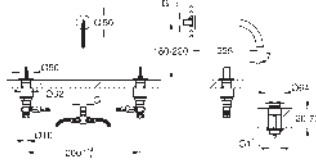

GROHE SPA

ALLURE BRILLIANT ICON 3D / ATRIO ICON 3D

BANO SPA

Referencia

Color

Precio (€)

GROHE SPA

20 665 SD0

Acero inox

32.086,57

Atrio Icon 3D

Batería de lavabo mural

Tecnología GROHE Water Saving ahorro

de agua con el máximo bienestar

Caudal máximo a 3 bar: 5 l/min

Caño de diseño abierto para una caída de agua laminar

Marcadores azul y rojo en los mandos

para indicar agua fría y caliente

Cierres cerámicos caliente/ frío

Conexiones flexibles entre el

cuerpo central y las llaves laterales

Longitud: 235 mm

Datos técnicos:

Presión mínima 0,5 bares

Presión dinámica de 1 a 5 bar

Si la presión estática es superior a 5 bares

instalar un reductor de presión

Para evitar diferencias notables de presión

entre ambas acometidas de agua fría y caliente

Temperatura max. de agua caliente: 80°C

Temperatura recomendada de agua caliente
para ahorro de energía: 60°C