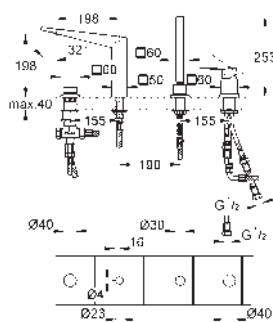

Allure Brilliant
Combinación monomando para baño y ducha 1/2"
Compuesto por:
Sistema monomando de encimera
Inversor para baño/ducha
Teleducha Rainshower Aqua Cube Stick 6,5 l/min
Flexo de ducha metálico 2,0 m (siempre cromado para cualquier combinación de color)
Necesaria parte empotrable 29 037 000
Sustituye a la combinación de bañera Allure Brilliant 19 787 001

29 037 000		1.068,68
Parte empotrada para combinaciones de bañera