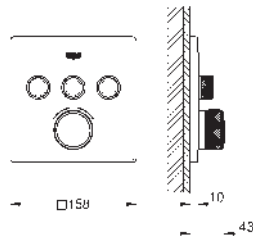

GROHE GROHTHERM SMARTCONTROL

Referencia   Color   Precio (€)

29 126 000 ★	Cromo	778,49
29 126 DC0	Supersteel	1.089,89
29 126 GL0	Cool sunrise (Oro brillo)	1.167,73
29 126 GN0	Brushed cool sunrise (Oro cepillado)	1.245,59
29 126 DA0	Warm sunset (Cobre brillo)	1.167,73
29 126 DL0	Brushed warm sunset (Cobre cepillado)	1.245,59
29 126 A00	Hard graphite (Grafito brillo)	1.167,73
29 126 AL0	Brushed hard graphite (Grafito cepillado)	1.245,59

Grotherm SmartControl

Termostato empotrado con 3 llaves

Sólo parte exterior

Escudo de metal con **GROHE FastFixation** (escudo con eje de sellado, cubierta de fijación), con ajuste 6°

GROHE Long-Life acabado duradero

GROHE SmartControl con botones metálicos encastados. Pulse el botón para encender y apagar el chorro de agua y gírelo para ajustar el caudal **GROHE Water Saving**

Simbolos intercambiables

GROHE TurboStat Cartucho compacto con termoelemento de cera

Superficie agarre antideslizante **GROHE ProGrip**

GROHE SafeStop Tope de seguridad a 38°C

GROHE SafeStop Plus limitador de temperatura opcional a 43°C ó 46°C incluido

Filtros colectores de suciedad

Válvulas anti-retorno

Salidas múltiples, pueden accionarse simultáneamente

Parte empotrable no incluida

Caudal:

- salida A = 23 l/min
- salida B = 27 l/min
- salida C = 23 l/min
- salida A + B = 33 l/min
- salida A + B + C = 36 l/min

102167 KF0 0   Phantom Black
Idem, edición Profesional

1.089,89

35 604 000 ★
Cuerpo empotrable universal. Edición Profesional

93,59

29 127 000	Cromo	475,03
29 127 DC0	Supersteel	665,04
29 127 GN0	Brushed cool sunrise (Oro cepillado)	760,04
29 127 DL0	Brushed warm sunset (Cobre cepillado)	760,04
29 127 A00	Hard graphite (Grafito brillo)	712,55
29 127 AL0	Brushed hard graphite (Grafito cepillado)	760,04