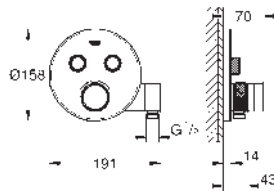

35 604 000 ★
Cuerpo empotrable universal. Edición Profesional

93,59