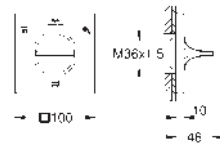

19 590 001	Cromo	284,20
19 590 GN1	Brushed cool sunrise (Oro cepillado)	454,71
19 590 DL1	Brushed warm sunset (Cobre cepillado)	454,71

Allure
Inversor de 3 vías
Sólo parte exterior
Necesaria parte empotrable 29 033 000
Profundidad de empotramiento
66 - 113 mm
GROHE Long-Life acabado duradero

29 033 000		359,65
Parte empotrable inversor 5 vías