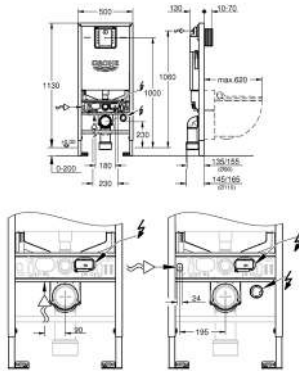

Para la instalación en la pared, solicite los anclajes 38 558 00M

(se venden por separado)

Para la instalación de pulsadores 156 x 197 mm necesario accesorio 66 791 000 (en venta por separado)

39 599 000