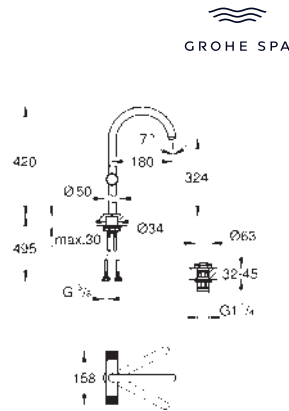

21 142 000	Cromo	1.185,01
21 142 DC0	Supersteel	1.659,00
21 142 GL0	Cool sunrise (Oro brillo)	1.777,52
21 142 DA0	Warm sunset (Cobre brillo)	1.777,52
21 142 AL0	Brushed hard graphite (Grafito cepillado)	1.896,00

**Atrio Private Collection
Monoblock de lavabo 1/2"**

Tamaño XL

para lavabos tipo Bol de sobremueble
Montura cerámica 1/2", 90°
GROHE Long-Life acabado duradero
Tecnología GROHE Water Saving ahorro de agua con el máximo bienestar
Caudal máximo a 3 bar: 5 l/min
Sistema de rápida instalación
Caño giratorio de fundición
Aireador tipo «Mousseur»
Caño giratorio ajustable a 0° / 150° / 360°
Válvula de desagüe 1 1/4" push-open
Con conexiones flexibles

Mandos de metal moleteados

se pueden combinar con incrustaciones de piedra Caesar 48 456 000, 48 457 000

GROHE SPA

48 456 000

428,95

**Atrio Private Collection
Incrustaciones hechas de material de piedra Attica Caesarstone Blanca**

se puede combinar con Atrio Private Collection:

Monomando de lavabo Tamaño L, 21 138

Monomando de lavabo Tamaño XL 21 142

La piedra Caesarstone es un material compuesto de cuarzo.

Las estructuras y texturas de la superficie pueden variar y son únicas.

GROHE SPA

48 457 000

428,95

**Atrio Private Collection
Incrustaciones hechas de material de piedra Vanilla Noir Caesarstone Negra**

se puede combinar con Atrio Private Collection:

Monomando de lavabo Tamaño L, 21 138

Monomando de lavabo Tamaño XL 21 142

La piedra Caesarstone es un material compuesto de cuarzo.

Las estructuras y texturas de la superficie pueden variar y son únicas.