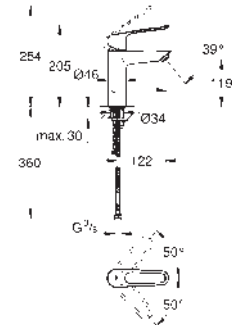

23 987 003

Cromo

231,16

Eurosmart

Monomando de lavabo 1/2"

Tamaño M

Protección termostática contra escaldaduras

Temperatura máxima regulable

Desinfección térmica sin reajuste de temperatura

Herramienta para desinfección térmica incluida

Palanca metálica con hendidura

Longitud de la palanca 130 mm

GROHE SilkMove Cartucho de

discos cerámicos 28 mm

Limitador de caudal ajustable

Válvulas anti-retorno

Filtros colectores de suciedad

Aísla los conductos de agua internos, sin plomo y sin níquel.

Caudal máximo a 3 bar: 4 l/min

Aireador

GROHE FastFixation rápido sistema de instalación

Cuerpo liso

Con conexiones flexibles

Edición Profesional