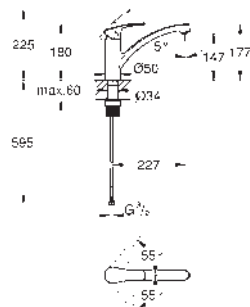

30 506 000 Cromo 167,64

Eurosmart
Monomando de fregadero 1/2"
Caño bajo
Cradle to Cradle Certified Gold
GROHE Long-Life acabado duradero
GROHE SilkMove Cartucho de discos cerámicos de 35 mm
GROHE Water Saving 5 l/min
Limitador de caudal ajustable
Limitador de temperatura integrado
Caño giratorio de fundición
Caño giratorio 140°
Aísla los conductos de agua internos, sin plomo y sin níquel.
Con conexiones flexibles 3/8"
GROHE FastFixation Plus sistema de rápida instalación
Caudal máximo a 3 bar: 5 l/min
Edición Profesional

GRIFERÍAS PARA COCINA