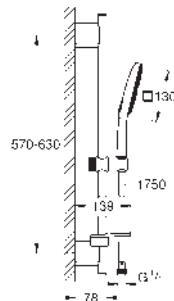

Rainshower SmartActive 130 Cube
Conjunto de ducha con barra 3 chorros
Compuesto por:
Teleducha Rainshower SmartActive 130 Cube (26 582)
Caudal máximo a 3 bars: 8.5 l/min
cabezal blanco
Barra de ducha 600 mm
con soportes de pared metálicos
Flexo Silverflex de 1,75 m. 1/2" x 1/2" (28 388)
Jabonera **GROHE EasyReach**
Tecnología GROHE Water Saving ahorro de agua con el máximo bienestar
GROHE DreamSpray distribución perfecta del agua por todo el cabezal
GROHE Long-Life acabado duradero
GROHE FastFixation Plus distancia ajustable entre soportes, se adaptan a los agujeros existentes
GROHE TileFix soportes de barra de ducha con profundidad ajustable
Sistema antical **SpeedClean**
Conducto interno del agua protegido para mayor durabilidad
Sistema antitorción „TwistStop“

26 587 000 Cromo 229,00