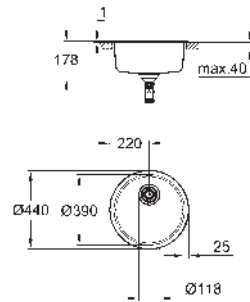

GROHE FREGADEROS DE ACERO INOXIDABLE

Referencia

Color

Precio (€)

31 720 SD0

Acero inox

170,07

K200

Fregadero acero inoxidable

modelo: K200 50-S Ø 44 1.0

Tipo de montaje: sobre encimera

Material: acero inoxidable AISI 304 (V2A)

GROHE Whisper amortiguador de ruido

Tamaño mín. del mueble: 500 mm

dimensiones: Ø 440 mm

1 cubeta: Ø 390 mm

radio interior de la cubeta: Ø 390

GROHE FastFixation rápido sistema de instalación

medida corte encimera: Ø 422 mm

Desagüe: Ø 3.5"/90 mm con cestillo de desagüe

Incluye: set de desagüe, cestillo y set de montaje

cantidad de fijaciones incluidas (montaje superior): 5

31 719 SD0

Acero inox

204,77