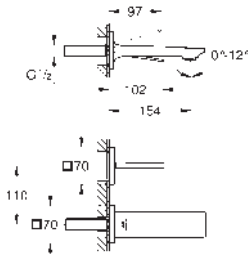

19 309 002	Cromo	1.237,08
19 309 GN2	Brushed cool sunrise (Oro cepillado)	1.979,33
19 309 DL2	Brushed warm sunset (Cobre cepillado)	1.979,33

Allure
Monomando de lavabo mural 1/2"
Tamaño S
Empotrable
Sólo parte exterior
Necesaria parte empotrable 23 429 000
Cartucho Joystick con tecnología GROHE FeatherControl
Tecnología GROHE Water Saving ahorro de agua con el máximo bienestar
Caudal máximo a 3 bar: 5 l/min
GROHE AquaGuide mousseur ajustable
Distancia entre centros 110 mm
Longitud de caño 154 mm

19 386 002	Cromo	1.270,52
19 386 GN2	Brushed cool sunrise (Oro cepillado)	2.032,83
19 386 DL2	Brushed warm sunset (Cobre cepillado)	2.032,83

23 429 000		333,97

Cuerpo empotrado para monomandos de lavabo mural