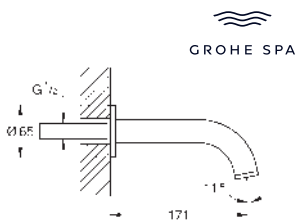

13 487 000	Cromo	330,49
13 487 DC0	Supersteel	462,69
13 487 GL0	Cool sunrise (Oro brillo)	495,73
13 487 DA0	Warm sunset (Cobre brillo)	495,73
13 487 AL0	Brushed hard graphite (Grafito cepillado)	528,79

Atrio
Caño de bañera
Aireador tipo «Mousseur»
Longitud de caño: **171 mm**
Sustituye caño bañera Atrio 13 139 003