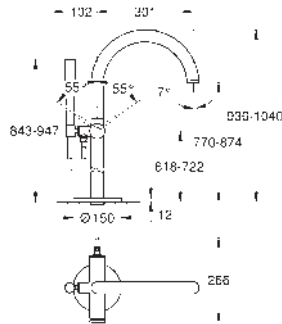

24 368 000	Cromo	2.129,84
24 368 DC0	Supersteel	2.981,77
24 368 GL0	Cool sunrise (Oro brillo)	3.194,75
24 368 DA0	Warm sunset (Cobre brillo)	3.194,75
24 368 AL0	Brushed hard graphite (Grafito cepillado)	3.407,73

Atrio
Monomando de bañera de pie
Sólo parte exterior
Necesaria parte empotrable 45 984 001
Parte empotrable no incluida
GROHE SilkMove Cartucho de discos cerámicos de 35 mm
Inversor automático: baño/ducha
Caño con mousseur integrado
Longitud de caño: 301 mm
Válvula anti-retorno en la conexión de salida de la ducha 1/2"
Con soporte para la teleducha
Teleducha Rainshower Aqua Stick (26 866)
Flexo Silverflex de 1,25 m
Sustituye al monomando de bañera de pie Atrio 32 653 003

45 984 001	Cromo	638,31

Base empotrable para mezcladores y caños de bañera de pie

20 658 000	Cromo	367,21
20 658 DC0	Supersteel	514,09
20 658 GL0	Cool sunrise (Oro brillo)	550,81
20 658 DA0	Warm sunset (Cobre brillo)	550,81
20 658 AL0	Brushed hard graphite (Grafito cepillado)	587,55