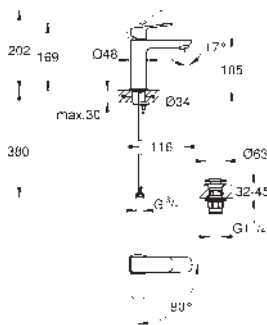

101757 000 0 Cromo
101757 243 0 Negro mate

146,16
190,01

GROHE Cubeo
Monomando de lavabo 1/2"
Tamaño M
Palanca metálica
GROHE SilkMove Energy Saving Cartucho de discos cerámicos de 28 mm con apertura en agua fría para mayor ahorro de energía
Limitador de caudal ajustable
Limitador ecológico de temperatura
GROHE Long-Life acabado duradero
Tecnología GROHE Water Saving ahorro de agua con el máximo bienestar
Caudal máximo a 3 bar: 5 l/min
GROHE FastFixation rápido sistema de instalación
Cuerpo liso con vaciador push-open 1 1/4"
Con conexiones flexibles