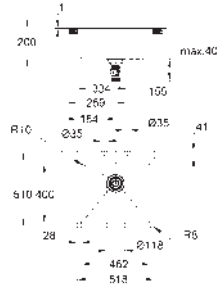

GROHE FREGADEROS DE ACERO INOXIDABLE

Referencia

Color

Precio (€)

31 583 SD1

Acero inox

933,65

K800

Fregadero acero inoxidable

Modelo: K800 60-S 51.8/51 1.0

Tipo de montaje: sobre encimera o a ras

Material: acero inoxidable AISI 304 (V2A)

Espesor del material: 1 mm

GROHE Long-Life acabado duradero

Acabado satinado

GROHE Whisper amortiguador de ruido

Tamaño mín. mueble: 600 mm

Dimensiones: 518 x 510 mm

1 cubeta: 462 x 400 x 200 mm

Radio exterior: R3; radio interior de la cubeta: R10

GROHE FastFixation rápido sistema de instalación

Medida corte encimera (instalación sobre encimera): 503 x 495 mm (R3)

Corte (montaje empotrado): 503 x 495 mm (R3) (tamaño exterior del escalón superior: -519 x 511 -R8 profundidad -3,5 mm)

Válvula automática

Incluye: desagüe automático, sifón, cestillo y set de montaje

Desagüe automático de diseño enrasado opcional (40 986 SD0)

31 584 SD1

Acero inox

1.037,79