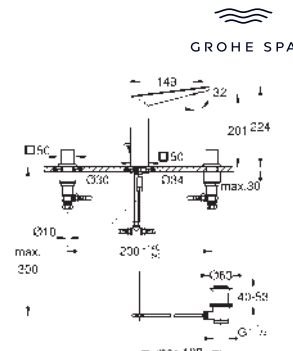

20 669 000	Cromo	3.431,56
20 669 DC0	Supersteel	5.433,31
20 669 AL0	Brushed hard graphite (Grafito cepillado)	5.719,27

Allure Brilliant Private Collection
Batería de lavabo 1/2"
Tamaño L
Mandos trapezoides de piedra Caesarstone Negra
Caño con incrustaciones de Caesarstone Vainilla Noir
Montura cerámica 1/2", 90°
Tecnología GROHE Water Saving ahorro de agua con el máximo bienestar
Caudal máximo a 3 bar: 5 l/min
Caño con mousseur integrado
Vaciador automático
Conexiones flexibles entre el cuerpo central y las llaves laterales