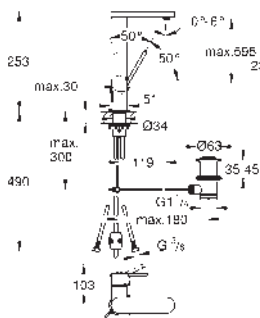

23 843 DC3 Supersteel 617,64
23 843 AL3 Brushed hard graphite (Grafito cepillado) 705,87

GROHE Plus
Monomando de lavabo de 1/2"
Tamaño L
Palanca metálica
GROHE SilkMove Cartucho de discos cerámicos 28 mm
Limitador ecológico de temperatura
GROHE Long-Life acabado duradero
Tecnología GROHE Water Saving ahorro de agua con el máximo bienestar
Caudal máximo a 3 bar: 5 l/min
Mousseur **SpeedClean**
GROHE AquaGuide mousseur ajustable
Sistema de rápida instalación
Caño extraíble
GROHE EasyDock garantiza un suave retorno del flexo a la posición inicial
Vaciador automático
Con conexiones flexibles