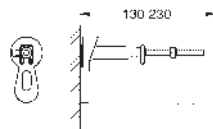

GROHE RAPID SL AUTOPORTANTE

Referencia

Color

Precio (€)

38 584 001

353,44

Rapid SL

Módulo para WC, altura de instalación 1.13 m

Cisterna empotrada GD 2, 6 - 9 l

Montaje delante de tabiques ligeros o autoportante

Marco de acero con revestimiento anticorrosión, Para montaje en seco, completamente premontado

2 pernos con tuercas para colgar la taza

Codo de desagüe de PP Ø 90 mm

Reductor PP Ø 90/110 mm

Cisterna GD2, 6 - 9 l, contiene las siguientes características:

Válvula de descarga **neumática AV1** que ofrece

dos opciones: **Dual Flush** o **Descarga única**.

4 entradas de conexión: izquierda, derecha, por detrás o superior.

Silencioso, grupo acústico I

Aislada contra condensaciones

Sin necesidad de herramientas para la instalación

Montaje vertical u horizontal del pulsador

Para la instalación en la pared, solicite los anclajes 38 558 00M

(se venden por separado)

Para la instalación de pulsadores pequeños

necesario accesorio 40 911 000 (en venta por separado)

38 587 000

491,15

Rapid SL

Módulo para WC, altura de instalación 0,82 m.

Cisterna empotrada de 6 - 9 l

Montaje delante de tabiques ligeros o autoportante

Para montaje en seco, completamente premontado, Ajuste rápido

2 pernos con tuercas para colgar la taza

Distancia entre pernos 180 y 230 mm.

Codo de salida 90 mm de PVC giratorio 90°

Reductor PP Ø 90/110 mm

Cisterna 6 - 9 l, contiene las siguientes características:

Válvula de descarga **neumática AV1** que ofrece

dos opciones: **Dual Flush** o **Descarga única**.

Montaje del pulsador **frontal o superior**

Silencioso, grupo acústico I

Aislada contra condensaciones

Incluye anclajes 38 558 00M para instalación en la pared

Para la instalación de pulsadores pequeños

necesario accesorio 40 950 000 (en venta por separado)

38 581 001

558,01

Rapid SL