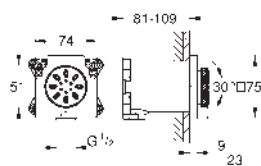

26 802 000	Cromo	170,08
26 802 DC0	Supersteel	238,12
26 802 GN0	Brushed cool sunrise (Oro cepillado)	289,15
26 802 DL0	Brushed warm sunset (Cobre cepillado)	289,15
26 802 A00	Hard graphite (Grafito brillo)	272,13
26 802 AL0	Brushed hard graphite (Grafito cepillado)	289,15

Rainshower Aqua
Ducha lateral Cube 2 chorros

Tipos de chorro: PureRain, ActiveJet
incluye cuerpo empotrado
75 x 75 mm
cabezal pivotante ± 15° de rotación
Conexión 1/2"
Distancia de salida de agua 600 mm
Limitador de caudal GROHE Water Saving 3.3 l/min
GROHE DreamSpray distribución perfecta del agua por todo el cabezal
GROHE Long-Life acabado duradero
Sistema antical **SpeedClean**
Caudal mínimo 20l./ min.