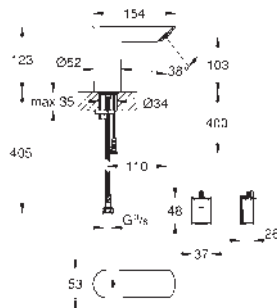

Bau Cosmopolitan E
Grifo de lavabo 1/2"
Infrarrojo electrónico
Tamaño M
Con sensor infrarrojo para comunicación bidireccional para configuración, monitorización y mantenimiento. Agua fría o agua premezclada
Batería de litio 6V. tipo CR-P2.
Vida útil de la batería: aprox. 7 años (150 usos al día)
GROHE Long-Life acabado duradero
Tecnología GROHE Water Saving ahorro de agua con el máximo bienestar
Caudal máximo a 3 bar: 5 l/min
Aísla los conductos de agua internos, sin plomo y sin níquel.
Cuerpo hecho de polímero compuesto
Flexo con conexiones flexibles de 350 mm (45 704)
Filtros colectores de suciedad con válvula solenoide integrada
Batería externa
Sistema de rápida instalación
Indicador luminoso de cambio de pila
Con 7 pre programas
Descarga automática
Desinfección térmica
Modo limpieza
Funciones adicionales y ajustes precisos con el mando adicional 36 407 001
Marca CE
Nivel de sonoridad I conforme DIN4109
Tipo de protección IP 59