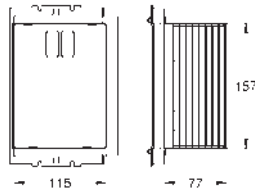

40 950 000

25,00

Patrón de montaje para pulsadores pequeños
Para combinación con Rapid SL y Uniset con altura de instalación de 0,82 m / 1,00 m. Instalación del pulsador en posición horizontal