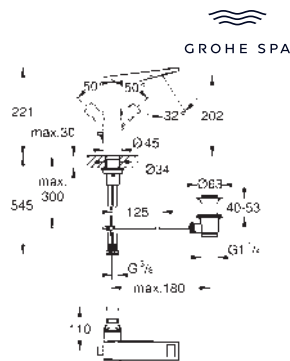

24 400 000	Cromo	1.441,63
24 400 DC0	Supersteel	2.162,44
24 400 AL0	Brushed hard graphite (Grafito cepillado)	2.306,60

Allure Brilliant Private Collection
Monomando de lavabo de 1/2"
Tamaño L
Palanca moleteada
GROHE SilkMove Cartucho de discos cerámicos 28 mm
Limitador de temperatura
Tecnología GROHE Water Saving ahorro de agua con el máximo bienestar
Caudal máximo a 3 bar: 5 l/min
GROHE FastFixation rápido sistema de instalación
Vaciador automático
Con conexiones flexibles