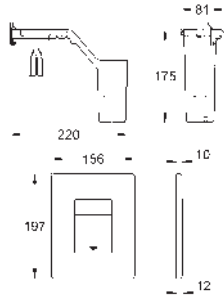

38 805 000   Cromo   187,69

**Skate Cosmopolitan Set Fresh
Escudo**

Dual Flush

con **GROHE Fresh**

Marco de fijación con
función de apertura

Con compartimiento para

colocar la pastilla aromática

Solamente para pastillas libres de cloro

Accionamiento neumático

Instalación vertical y horizontal

156 x 197 mm

de ABS, **GROHE Long-Life** acabado duradero

Para combinar con cisternas GD2 de Rapid SL y Uniset

**Para usar con bastidor Rapid SLX pedir el patrón
de montaje 66 791 000 (se venden por separado)**