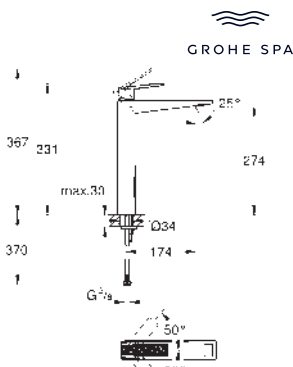

24 417 000	Cromo	1.786,39
24 417 DC0	Supersteel	2.679,57
24 417 AL0	Brushed hard graphite (Grafito cepillado)	2.858,21

Allure Brilliant Private Collection
Monomando de lavabo 1/2"
Tamaño XL
Palanca moleteada para lavabos tipo Bol de sobremueble
GROHE SilkMove Cartucho de discos cerámicos 28 mm
Limitador de temperatura
Tecnología GROHE Water Saving ahorro de agua con el máximo bienestar
Caudal máximo a 3 bar: 5 l/min
GROHE FastFixation rápido sistema de instalación
Caño con mousseur integrado
Cuerpo liso
Con conexiones flexibles