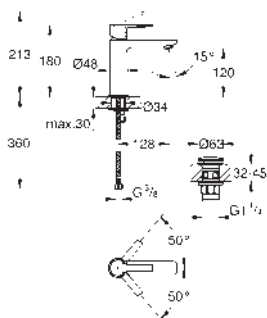

GROHE
LINEARE

Referencia	Color	Precio (€)

23 106 001 ★	Cromo	272,61
23 106 DC1	Supersteel	381,67
23 106 AL1	Brushed hard graphite (Grafito cepillado)	436,19

Lineare
Monomando de lavabo 1/2"
Tamaño S
Palanca metálica
GROHE SilkMove Cartucho de discos cerámicos 28 mm
Limitador ecológico de temperatura
Tecnología GROHE Water Saving ahorro de agua con el máximo bienestar
Caudal máximo a 3 bar: 5 l/min
Mousseur SpeedClean
GROHE FastFixation Plus sistema de rápida instalación
Cuerpo liso con vaciador push-open 1 1/4"
Con conexiones flexibles