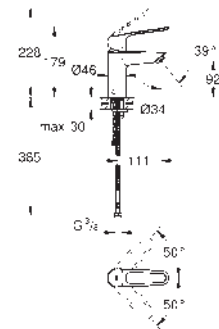

Con conexiones flexibles

Edición Profesional

23 986 003

Cromo

214,84

Eurosmart

Monomando de lavabo 1/2"

Tamaño S