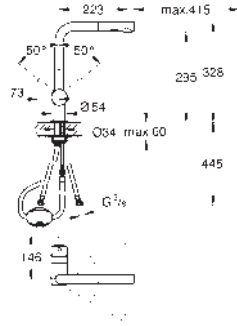

30 274 000	Cromo	349,01
30 274 DC0	Supersteel	453,72
30 274 GN0	Brushed cool sunrise (Oro cepillado)	523,53
30 274 DA0	Warm sunset (Cobre brillo)	488,63
30 274 DL0	Brushed warm sunset (Cobre cepillado)	523,53
30 274 A00	Hard graphite (Grafito brillo)	488,63
30 274 AL0	Brushed hard graphite (Grafito cepillado)	523,53

Minta
Monomando de fregadero 1/2"
Caño en L
GROHE SilkMove Cartucho de discos cerámicos 46 mm
Restrictor de caudal
Teleducha extraíble con 2 chorros:
chorro ducha y normal
Inversor: chorro laminar/ chorro concentrado Jet SpeedClean
Teleducha metálica
Caño tubular giratorio
Giratorio 360
Válvula anti-retorno
Con conexiones flexibles
Caudal máximo a 3 bar: 9 l/min