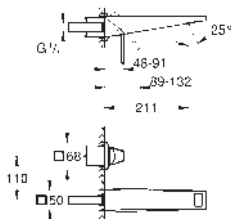

29 519 000	Cromo	2.001,75
29 519 DC0	Supersteel	2.573,67
29 519 AL0	Brushed hard graphite (Grafito cepillado)	2.859,64

Allure Brilliant Private Collection
Monomando de lavabo mural 1/2"
Tamaño M

Palanca de piedra Caesarstone Blanca
Caño con incrustaciones de piedra Caesarstone Attica blanca.

Sólo parte exterior

Necesaria parte empotrable 23 200 002

Tecnología GROHE Water Saving ahorro

de agua con el máximo bienestar

Caudal máximo a 3 bar: 5 l/min

Caño con mousseur integrado

Distancia entre centros 110 mm

Longitud de caño: 210 mm

23 200 002		322,65

Parte empotrable para monomandos murales