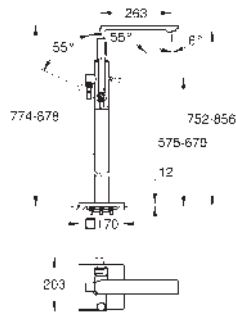

Allure
Monomando para baño ducha 1/2"
Montado a suelo
Sólo parte exterior
Necesaria parte empotrable 45 984 001
Parte empotrable no incluida
GROHE SilkMove Cartucho de discos cerámicos de 35 mm
 Inversor automático: baño/ducha
 Caño con mousseur integrado
 Longitud de caño: 263 mm
 Válvula anti-retorno en la conexión de salida de la ducha 1/2"
 Rainshower Aqua teleducha 6.6 l/min
 Flexo de ducha 1250 mm