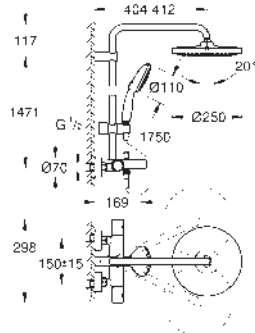

Caudal mínimo 7l./min.

Accesorio opcional: Bandeja GROHE EasyReach (26 362)

GROHE TEMPESTA SYSTEM 250

Referencia

Color

Precio (€)

26 672 001

Cromo