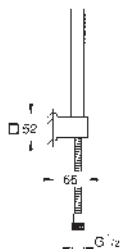

26 886 000	Cromo	181,29

Rainshower Aqua Cube Stick
Conjunto de ducha con soporte de pared 1 chorro
Compuesto por:
Teleducha, metal (26 885 000)
Soporte mural para ducha (26 847 000)
Flexo metálico 1,50 m. (28 417)
GROHE Water Saving limitador de caudal 9 l/min
GROHE DreamSpray distribución perfecta del agua por todo el cabezal
GROHE Long-Life acabado duradero
Sistema antical SpeedClean
Conducto interno del agua protegido para mayor durabilidad
Sistema antitorsión „TwistStop“
Sustituye set ducha con soporte 27 702 000