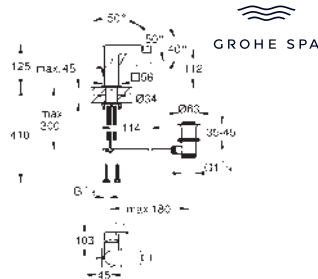

24 160 001	Cromo	601,84
24 160 GN1	Brushed cool sunrise (Oro cepillado)	962,93
24 160 DL1	Brushed warm sunset (Cobre cepillado)	962,93

Allure
Monomando de bidé 1/2"
GROHE SilkMove Cartucho de discos cerámicos 28 mm
Rótula orientable
Vaciador automático
Con conexiones flexibles