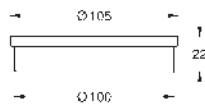

GROHE SPA

40 883 000	Cromo	80,79

Jabonera

Material: vidrio
Combina con el soporte Allure (40 963 001) pedir por separado
Sustituye a la jabonera 40 256 003