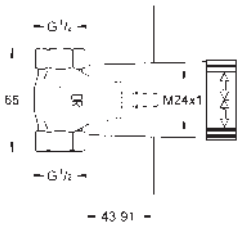

29 032 000

43,84

Llave de paso de 1/2"

Sólo parte empotrable

Montura de llave de paso G 1/2"

Profundidad de empotramiento

43 - 91 mm

Latón