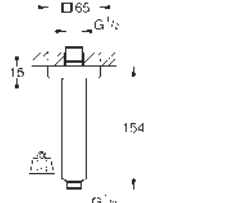

27 711 000 Cromo 125,20

Rainshower
Brazo de ducha de techo 154 mm
Material: metal
Conexión 1/2"