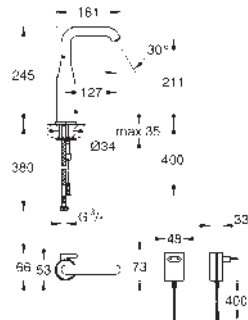

GROHE ESSENCE E

Referencia Color Precio (€)

36 444 000 Cromo 819,00

Essence E

Mezclador de lavabo electrónico 1/2" Tamaño M con mezclador y limitador ajustable de temperatura

Con sensor infrarrojo para comunicación bidireccional para configuración, monitorización y mantenimiento.

Transformador con tensión de conexión 100-230 V AC, 50-60 Hz, 6 V DC

GROHE Long-Life acabado duradero
Caño giratorio ajustable a 0° / 150° / 360°

Tecnología GROHE Water Saving ahorro de agua con el máximo bienestar

Caudal máximo a 3 bar: 5 l/min

Con conexiones flexibles

Válvulas anti-retorno

Filtros colectores de suciedad

con válvula solenoide integrada

Sistema de rápida instalación

Con 7 pre programas

Descarga automática

Desinfección térmica

Modo limpieza

Funciones adicionales y ajustes precisos

con el mando adicional 36 407 001

Marca CE

Nivel de sonoridad I conforme DIN4109

Tipo de protección IP 59K

36 445 000 Cromo 784,15

36 445 DC0 Supersteel 1.019,39

36 445 GL0 Cool sunrise (Oro brillo) 1.097,80

36 445 GN0 Brushed cool sunrise (Oro cepillado) 1.176,21

36 445 DA0 Warm sunset (Cobre brillo) 1.097,80

36 445 DL0 Brushed warm sunset (Cobre cepillado) 1.176,21

36 445 A00 Hard graphite (Grafito brillo) 1.097,80

36 445 AL0 Brushed hard graphite (Grafito cepillado) 1.176,21

Essence E

Mezclador de lavabo electrónico 1/2" Tamaño M con mezclador y limitador ajustable de temperatura

Con sensor infrarrojo para comunicación bidireccional para configuración, monitorización y mantenimiento.

Batería de litio 6V. tipo CR-P2

Vida útil de la batería: aprox. 7 años (150 usos al día)

GROHE Long-Life acabado duradero

Tecnología GROHE Water Saving ahorro de agua con el máximo bienestar

Caudal máximo a 3 bar: 5 l/min

Caño giratorio ajustable a 0° / 150° / 360°

Chorro laminar regulado

Con conexiones flexibles

Válvulas anti-retorno

Filtros colectores de suciedad

con válvula solenoide integrada

Batería externa

Sistema de rápida instalación

Indicador luminoso de cambio de pila

Con 7 pre programas

Descarga automática

Desinfección térmica

Modo limpieza

Funciones adicionales y ajustes precisos

con el mando adicional 36 407 001

Marca CE

Nivel de sonoridad I conforme DIN4109

Tipo de protección IP 59K