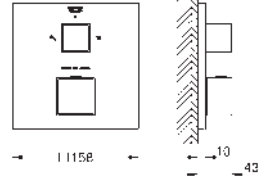

Referencia Color Precio (€)

24 154 000	Cromo	716,07
24 154 DC0	Supersteel	1.002,49
24 154 AL0	Brushed hard graphite (Grafito cepillado)	1.145,71

Grotherm Cube
Termostato de ducha para 2 salidas con cierre e inversor integrado
Sólo parte exterior
Necesario Cuerpo empotrado **GROHE Rapido SmartBox 35 604 o Bastidor Shower Frame Mono 103 993 9990 o Duo 103 994 9990** dependiendo de la ducha mural con 1 o 2 jets.
GROHE TurboStat Cartucho compacto con termoelemento de cera
GROHE Long-Life acabado duradero
Florón metálico con GROHE FastFixation
Escudo de metal, con ajuste 6°
Iconos intuitivos impresos para activar ducha mural y teleducha.
GROHE SafeStop Tope de seguridad a 38°C
GROHE SafeStop Plus limitador de temperatura opcional a 43°C ó 46°C incluido
GROHE AquaDimmer, llave de corte/ inversor integrado.
Caudal:
Salida B = 27 l/min
Salida C = 30 l/min
Parte empotrable no incluida

24 155 000	Cromo	716,07
24 155 DC0	Supersteel	1.002,49
24 155 AL0	Brushed hard graphite (Grafito cepillado)	1.145,71