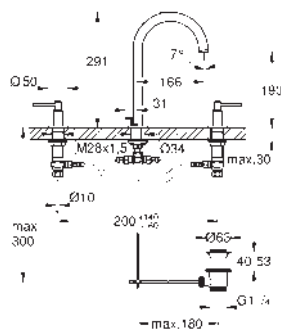

20 649 000	Cromo	734,43
20 649 DC0	Supersteel	1.028,20
20 649 GL0	Cool sunrise (Oro brillo)	1.101,64
20 649 DA0	Warm sunset (Cobre brillo)	1.101,64
20 649 AL0	Brushed hard graphite (Grafito cepillado)	1.175,08