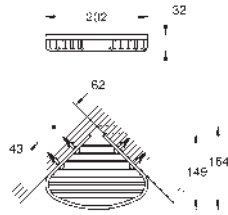

GROHE BAUCOSMOPOLITAN

Referencia   Color   Precio (€)

40 664 001   Cromo   75,28

BauCosmopolitan
Bandeja jabonera
Material: metal
para instalación en esquina
pequeña
Adecuado para atornillar (incluidos tornillos y tacos)