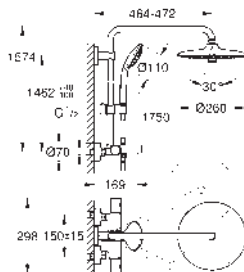

Sistema antitorsión „TwistStop“

Accesorio opcional: Bandeja GROHE EasyReach (26 362)

Edición Profesional

DUCHAS

GROHE SISTEMAS EUPHORIA 260

Referencia

Color

Precio (€)