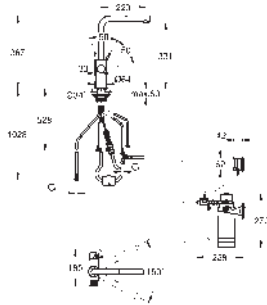

Con conexiones flexibles

El grifo debe instalarse con un filtro de su elección

GROHE BLUE PURE

Referencia

Color

Precio (€)

30 591 000 ★ Cromo

804,56