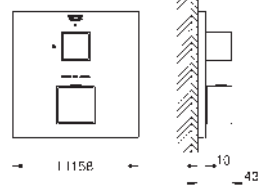

Grohtherm Cube
Termostato para 1 salida con llave de corte
Sólo parte exterior
Necesario Cuerpo empotrado **GROHE Rapido SmartBox 35 604** o **Bastidor Shower Frame** Mono 103 993 9990 o Duo 103 994 9990 dependiendo de la ducha mural con 1 o 2 jets.
GROHE TurboStat Cartucho compacto con termoelemento de cera
GROHE Long-Life acabado duradero
Florón metálico con **GROHE FastFixation**
Escudo de metal, con ajuste 6°
GROHE SafeStop Tope de seguridad a 38°C
GROHE SafeStop Plus limitador de temperatura opcional a 43°C ó 46°C incluido
Filtros colectores de suciedad
Válvulas anti-retorno
Válvula de cierre cerámica, 120°
Caudal:
Salida B = 27 l/min
Salida C = 30 l/min
Parte empotrable no incluida

35 604 000 ★
Cuerpo empotrable universal. Edición Profesional

93,59