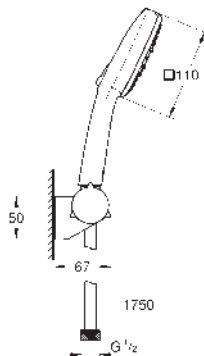

27 584 003 Cromo

63,40

Tempesta Cube 110
Conjunto de ducha con soporte 3 chorros (Rain, Jet, Massage)
Compuesto por:
Teleducha Tempesta Cube 110 (27 574)
Soporte articulado (27 595)
Flexo «Relaxaflex» de 1,75 m (28 154)
Tecnología GROHE Water Saving ahorro de agua con el máximo bienestar
GROHE SmartSwitch - fácil rotación del botón circular para seleccionar el chorro deseado
GROHE DreamSpray distribución perfecta del agua por todo el cabezal
GROHE Long-Life acabado duradero
Sistema anticál **SpeedClean**
Conducto interno del agua protegido para mayor durabilidad y evitar quemaduras
Aro protector de silicona con tecnología ShockProof
Caudal máximo a 3 bars: 7,4 l/min
Edición Profesional