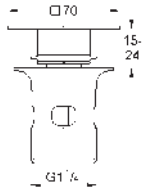

GROHE SPA

GROHE ALLURE BRILLIANT

Referencia

Color

Precio (€)

40 565 000
40 565 DC0
40 565 AL0

Cromo
Supersteel
Brushed hard graphite (Grafito cepillado)

106,97
149,76
171,15

Válvula de desagüe 1 1/4"
para lavabos con vaciador automático
GROHE Long-Life acabado duradero