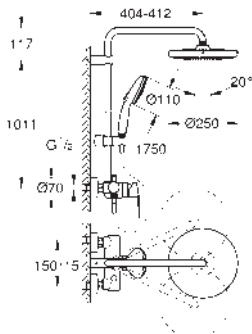

26 673 001 *

Cromo

490,59

Tempesta System 250

Sistema de ducha con monomando

Compuesto por:

Brazo para ducha mural de 390 mm orientable a 45°

Monomando de ducha visto

con inversor

Dos opciones de ducha:

Ducha mural Tempesta 250 (26 666)

Chorro

Lluvia

Cabezal con parte posterior en blanco

con rótula incorporada

Ángulo de rotación ± 10°

Teleducha Tempesta 110 (27 597)

2 chorros:

Rain, Jet

Elemento deslizante ajustable en altura

Flexo de 1,75 m 1/2" x 1/2" (28 410)

Caudal máx. (a 3 bar): 7,3 l/min

Tecnología GROHE Water Saving ahorro

de agua con el máximo bienestar

GROHE SilkMove Cartucho de

discos cerámicos 46 mm

GROHE SmartSwitch - fácil rotación del botón

circular para seleccionar el chorro deseado

GROHE DreamSpray distribución perfecta

del agua por todo el cabezal

Aro protector de silicona con tecnología ShockProof

GROHE Long-Life acabado duradero

Sistema antical **SpeedClean**

Conducto interno del agua protegido para mayor durabilidad

Sistema antitorsión „TwistStop“

Caudal mínimo 7l./min.

Edición Profesional