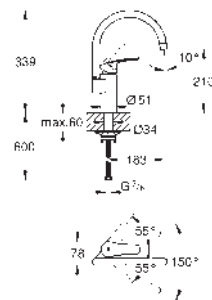

33 202 003	Cromo	152,72
33 202 2433	Negro mate	198,53

Eurosmart
Monomando de fregadero 1/2''
Caño alto
GROHE Long-Life acabado duradero
GROHE SilkMove Cartucho de discos cerámicos de 35 mm
Limitador de temperatura integrado
Aireador tipo «Mousseur»
Limitador de caudal ajustable
Caño tubular giratorio
Caño giratorio 150°
Aísla los conductos de agua internos, sin plomo y sin níquel.
Con conexiones flexibles 3/8''
Set de fijación metálico
Caudal máximo a 3 bar: 11 l/min
Edición Profesional