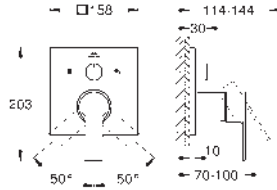

GROHE SPA

GROHE ALLURE

BANO SPA

Referencia

Color

Precio (€)

29 176 001
29 176 GN1
29 176 DL1

Cromo
Brushed cool sunrise (Oro cepillado)
Brushed warm sunset (Cobre cepillado)

601,83
962,92
962,92

Allure

Monomando con inversor de 3 vías.

Sólo parte exterior

Necesario Cuerpo empotrado GROHE Rapido SmartBox 35 604 o Bastidor Shower Frame Mono 103 993 9990 o Duo 103 994 9990 dependiendo de la ducha mural con 1 o 2 jets.

GROHE SilkMove Cartucho de discos cerámicos 46 mm

GROHE Long-Life acabado duradero
Florón metálico con GROHE FastFixation
Escudo de metal, con ajuste 6°

Palanca metálica
Inversor de 3 vías.

Caudal:
salida A = 27 l/min
salida B = 27 l/min
salida C = 27 l/min

Parte empotrable no incluida

35 604 000 ★

Cuerpo empotrable universal. Edición Profesional

93,59