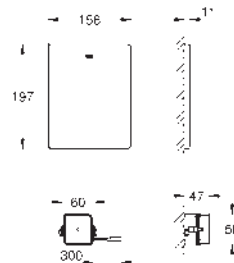

GROHE RAPID SL PARA USUARIOS CON MOVILIDAD REDUCIDA

Referencia

Color

Precio (€)

39 140 000

874,69

Rapid SL

Módulo para WC, altura de instalación 1.13 m
con elemento de fijación para soporte trasero y railes de soporte
WC suspendido para usuarios con movilidad reducida
montaje para tazas de 70 cm

Montaje en tabique con montantes
y/o delante de pared resistente.

Marco de acero con revestimiento anticorrosión
Para montaje en seco, completamente premontado
con conexiones rígidas

Ajuste rápido

Homologado por TÜV

2 pernos con tuercas para colgar la taza

4 soportes de pared

Accesorio de fijación para barras de apoyo

Distancia entre pernos 180 y 230 mm.

Codo de desagüe de PP Ø 90 mm

Profundidad ajustable

Reductor PP Ø 90/110 mm

Set de conexión desagüe

Cisterna GD2, 6 - 9 l, contiene las siguientes características:

Ajuste de fábrica a 6l. y 3l.

Válvula de descarga **neumática** AV1 que ofrece

dos opciones: **Dual Flush** o **Descarga única**.

4 entradas de conexión: izquierda, derecha, por detrás o superior.

Silencioso, grupo acústico I

Aislada contra condensaciones

Conexión de suministro 1/2"

Llave de escuadra integrada

Tubo de descarga

Incluye anclajes 38 558 00M para instalación en la pared

38 759 SD0

Acero inox

1.215,68

Radio electrónica

para WC

Módulo receptor 868,4 MHz

para los railes de apoyo para las personas con discapacidad con el radiotransmisor de Hewi, Keuco, Lehnen, Normbau, Pressalit, AMS, Deubad, Erlau, FRELU, FSB

para cisternas GD2

Cisterna 6 l

para empotrar

Escudo de 156 x 197 mm

Servo motor

Transformador con tensión de conexión

100-230 V AC, 50-60 Hz, 6 V DC

Volumen de descarga regulable

Tiempo de descarga ajustable

Puede activarse una descarga cada 72h

Con cable alargador de 3 m para la conexión del

módulo electrónico con el transformador

Marca CE

38 934 SD0