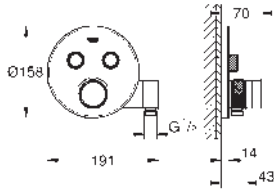

GROHE GROHTHERM SMARTCONTROL

Referencia Color Precio (€)

29 120 000 Cromo 863,68

Grotherm SmartControl

Termostato empotrado con 2 llaves y soporte de ducha integrado
Sólo parte exterior

Necesario Cuerpo empotrado **GROHE Rapido SmartBox 35 604 o Bastidor Shower Frame Mono 103 993 9990 o Duo 103 994 9990** dependiendo de la ducha mural con 1 o 2 jets.

Escudo de metal con **GROHE FastFixation** (escudo con eje de sellado, cubierta de fijación), con ajuste 6°

GROHE Long-Life acabado duradero

GROHE SmartControl con botones metálicos encastados. Pulse el botón para encender y apagar el chorro de agua y gírelo para ajustar el caudal **GROHE Water Saving**

Símbolos intercambiables

GROHE TurboStat Cartucho compacto con termoelemento de cera

Superficie agarre antideslizante **GROHE ProGrip**

GROHE SafeStop Tope de seguridad a 38°C

GROHE SafeStop Plus limitador de temperatura

opcional a 43°C ó 46°C incluido

Filtros colectores de suciedad

Válvulas anti-retorno

Salidas múltiples, pueden accionarse simultáneamente

Codo de ducha integrado en el soporte 1/2"

Parte empotrable no incluida

Caudal:

Salida B = 24 l/min

Teleduchar = 12 l/min

Salida B + Teleduchar = 27 l/min

35 604 000 ★

93,59

Cuerpo empotrable universal. Edición Profesional

29 121 000 Cromo 778,49

29 121 DC0 ★ Supersteel 1.089,89

29 121 GL0 Cool sunrise (Oro brillo) 1.167,73

29 121 GN0 ★ Brushed cool sunrise (Oro cepillado) 1.245,59

29 121 DA0 Warm sunset (Cobre brillo) 1.167,73

29 121 DL0 ★ Brushed warm sunset (Cobre cepillado) 1.245,59

29 121 A00 Hard graphite (Grafito brillo) 1.167,73

29 121 AL0 ★ Brushed hard graphite (Grafito cepillado) 1.245,59

Grotherm SmartControl

Termostato empotrado con 3 llaves

Sólo parte exterior

Necesario Cuerpo empotrado **GROHE Rapido SmartBox 35 604 o Bastidor Shower Frame Mono 103 993 9990 o Duo 103 994 9990** dependiendo de la ducha mural con 1 o 2 jets.

Escudo de metal con **GROHE FastFixation** (escudo con eje de sellado, cubierta de fijación), con ajuste 6°

GROHE Long-Life acabado duradero

GROHE SmartControl con botones metálicos encastados. Pulse el botón para encender y apagar el chorro de agua y gírelo para ajustar el caudal **GROHE Water Saving**

Símbolos intercambiables

GROHE TurboStat Cartucho compacto con termoelemento de cera

Superficie agarre antideslizante **GROHE ProGrip**

GROHE SafeStop Tope de seguridad a 38°C

GROHE SafeStop Plus limitador de temperatura

opcional a 43°C ó 46°C incluido

Filtros colectores de suciedad

Válvulas anti-retorno

Salidas múltiples, pueden accionarse simultáneamente

Parte empotrable no incluida

Caudal:

salida A = 23 l/min

salida B = 27 l/min

salida C = 23 l/min

salida A + B = 33 l/min

salida A + B + C = 36 l/min