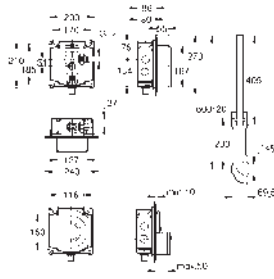

37 157 000 334,68

Fluxor para WC para empotrar, 3/4"
Llave de corte
Descarga ajustable de **6 a 14 l**.
Para presión baja
Presiones hidrodinámicas **0,6 - 3,0 bar** (presión estática mínima 1,5 bar)
Caja empotrable 200 x 95 x 210
Tubo de descarga de altura ajustable.
- **sin escudo/accionamiento** -
Caudal necesario: 1.6 l/seg