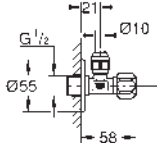

22 018 000 Cromo 6,91
Llave de corte de 1/2"
Rosca de conexión optimizada para un mejor agarre
Sifón de lavabo 1/2"
salida 3/8"
con longitud compensable
con tuerca de compresión Ø 10mm
Husillo de protección cierre de agua, latón, con cámara grasa y sellado con doble junta tórica
Mando ergonómico
Índice neutro
Rosetón metálico de 55 mm
GROHE Long-Life acabado duradero