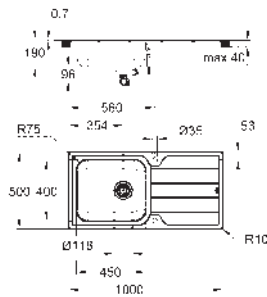

GROHE FREGADEROS DE ACERO INOXIDABLE

Referencia

Color

Precio (€)

31 563 SD1

Acero inox

346,73

K500

Fregadero de acero inoxidable con escurridor

Modelo: K500 60-S 100/50 1.0 rev

Tipo de montaje: sobre encimera o a ras

Material: acero inoxidable AISI 304 (V2A)

Espesor del material: 0.7 mm

GROHE Long-Life acabado duradero

GROHE Whisper amortiguador de ruido

Tamaño mín. mueble: 550 mm

Dimensiones: 1000 x 500 mm

1 cubeta: 450 x 400 x 180 mm

radio exterior: R6 (montaje superior), radio interior del bol: R75

GROHE FastFixation rápido sistema de instalación

Reversible

Medida corte encimera (instalación sobreencimera): 990 x 490 mm

Válvula automática

Incluye: desagüe automático, sifón, cestillo y set de montaje

Desagüe automático de diseño enrasado opcional (40 986 SD0)

31 572 SD1

Acero inox

374,51