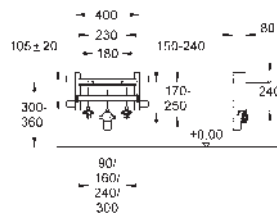

Uniset

Modulo para bidé

estructura de acero galvanizada con 4 soportes de fijación

2 tornillos de fijación para bidé

Conexiones de entrada y salida ajustables.

Codo de desagüe HT DN 50

Junta de Ø 32 mm

2 racores de conexión 1/2" ajustables

Material de sujeción para el bidé