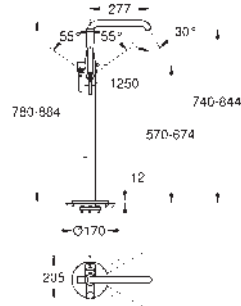

Referencia Color Precio (€)

25 248 001	Cromo	1.585,97
25 248 DC1	Supersteel	2.220,37
25 248 GL1	Cool sunrise (Oro brillo)	2.378,97
25 248 GN1	Brushed cool sunrise (Oro cepillado)	2.537,56
25 248 DA1	Warm sunset (Cobre brillo)	2.378,97
25 248 DL1	Brushed warm sunset (Cobre cepillado)	2.537,56
25 248 A01	Hard graphite (Grafito brillo)	2.378,97
25 248 AL1	Brushed hard graphite (Grafito cepillado)	2.537,56
25 248 KF1	Phantom Black	2.220,37

Essence
Monomando para baño ducha 1/2"
Montado a suelo
Sólo parte exterior
Necesaria parte empotrable 45 984 001
Parte empotrable no incluida
GROHE SilkMove Cartucho de discos cerámicos de 35 mm
Inversor automático: baño/ducha
Caño giratorio de fundición
Aireador tipo «Mousseur»
Caño giratorio ajustable a 0° / 150° / 360°
Altura 277 mm
Con soporte para la teleducha
Teleducha Stick metálica
Flexo Silverflex de 1,25 m. (28 362)
Edición Profesional
Sustituye al monomando de bañera de pie Essence 23 491 xx1

45 984 001	Cromo	638,31

Base empotrable para mezcladores y caños de bañera de pie