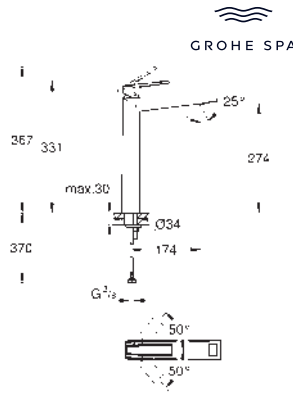

Referencia   Color   Precio (€)

24 419 000	Cromo	1.786,39
24 419 DC0	Supersteel	2.679,57
24 419 AL0	Brushed hard graphite (Grafito cepillado)	2.858,21

Allure Brilliant Private Collection
Monomando de lavabo 1/2"
Tamaño XL
Palanca con incrustaciones de piedra Caesarstone Negra
para lavabos tipo Bol de sobremueble
GROHE SilkMove Cartucho de discos cerámicos 28 mm
Limitador de temperatura
Tecnología GROHE Water Saving ahorro de agua con el máximo bienestar
Caudal máximo a 3 bar: 5 l/min
GROHE FastFixation rápido sistema de instalación
Caño con mousseur integrado
Cuerpo liso
Con conexiones flexibles