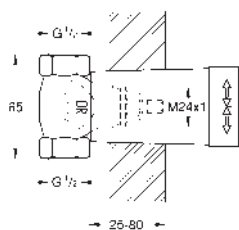

29 800 000 ★

Cromo

29,44

Cuerpo empotrable para llave de paso G 1/2"

Montura de llave de paso G 1/2"

Patrón de montaje

Latón

29 802 000 ★

Cromo

54,48

Idem, G 3/4"

29 805 000

Cromo

85,13

Idem, G 1"