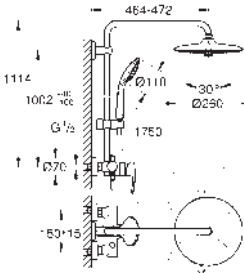

Euphoria System 260

Sistema de ducha con monomando

Compuesto por:

Brazo para ducha mural de 450 mm orientable a 45°

Monomando de ducha visto

con inversor

Dos opciones de ducha:

Ducha mural Euphoria 260 (26 457)

Con 3 tipos de chorro:

Rain, SmartRain, Jet

Caudal máximo a 3 bar: 7,5 l/min

con rótula incorporada

Ángulo de rotación de $\pm 15^\circ$

Teleducha **Euphoria 110 Masaje** (27 239)

Con 3 tipos de chorro:

Rain, SmartRain, Masaje

Caudal máximo a 3 bars: 8.5 l/min

Elemento deslizante ajustable en altura

Flexo Silverflex de 1,75 m. 1/2" x 1/2" (28 388)

GROHE SilkMove Cartucho de

discos cerámicos 46 mm

GROHE DreamSpray distribución perfecta

del agua por todo el cabezal

GROHE Long-Life acabado duradero

Tecnología GROHE Water Saving ahorro

de agua con el máximo bienestar

GROHE SprayDimmer, con

reductor de caudal

GROHE FastFixation soporte superior ajustable

Conducto interno del agua protegido para mayor durabilidad

Sistema anticál **SpeedClean**

Sistema antitorción „TwistStop“

Edición Profesional