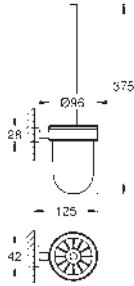

GROHE ESSENTIALS CUBE

Referencia	Color	Precio (€)
40 513 001	Cromo	111,49
40 513 DC1	Supersteel	156,09
40 513 AL1	Brushed hard graphite (Grafito cepillado)	178,39
Essentials Cube		
Escobillero de pared		
Material: Metal / vidrio		
Montaje mural		
Fijación oculta		
GROHE Long-Life acabado duradero		
40 791 001	blanco	10,35
40 791 KS1	Velvet black	10,35
Recambio cepillo de la escobilla