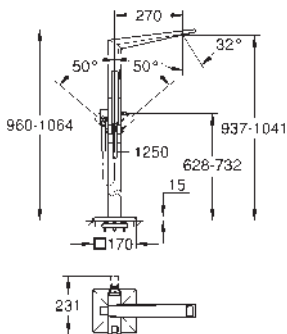

24 348 DC0	Supersteel	4.893,79
24 348 AL0	Brushed hard graphite (Grafito cepillado)	5.592,91

Allure Brilliant
Monomando para baño ducha 1/2"
Montado a suelo
Sólo parte exterior
Necesaria parte empotrable 45 984 001
Parte empotrable no incluida
GROHE SilkMove Cartucho de discos cerámicos 46 mm
GROHE Long-Life acabado duradero
Inversor automático: baño/ducha
Caño con mousseur integrado
Longitud de caño: 270 mm
Válvula anti-retorno en la conexión de salida de la ducha 1/2"
Con soporte para la teleducha
Teleducha Rainshower Aqua Cube Stick
Flexo metálico 1,25 m.
Válvula anti-retorno

24 348 001	Cromo	3.495,56
Idem, teleducha con limitador de caudal a 6.5 l/min		
Sustituye al monomando de bañera de pie Allure Brilliant 23 119 001		

45 984 001	Cromo	638,31
Base empotrable para mezcladores y caños de bañera de pie