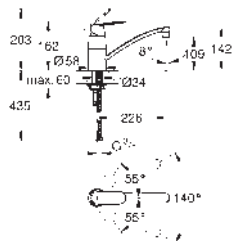

32 842 000 Cromo 164,95

Eurosmart Cosmopolitan
Monomando de fregadero 1/2"
GROHE Long-Life acabado duradero
GROHE SilkMove Cartucho de discos cerámicos de 35 mm
Aireador tipo «Mousseur»
Limitador de caudal ajustable
Caño giratorio 140°
Con conexiones flexibles
Caudal concentrado a 3 bar: 5.4 l/min