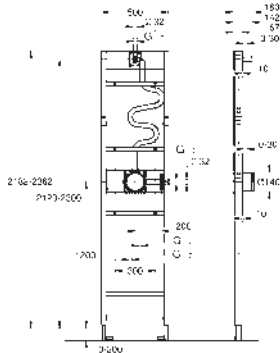

GROHE RAPIDO SHOWER FRAME

Referencia

Color

Precio (€)

novedad