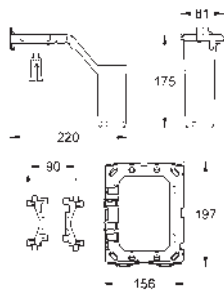

38 796 000   Cromo   96,21

GROHE Fresh

Set recambio equipamiento Retro-fit

para la cisterna GROHE GD 2 con válvula de descarga neumática y eje de
inspección regular

Combinable con todos los accionamientos excepto

Skate Cosmopolitan de madera, vidrio o superficie de metal

Marco de fijación con

función de apertura

Con compartimiento para

colocar la pastilla aromática

Solamente para pastillas libres de cloro

Para accionamientos GROHE 156 x 197 mm