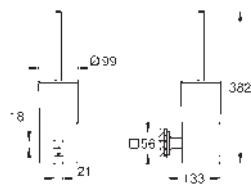

GROHE SPA

40 340 001	Cromo	334,35
40 340 GN1	Brushed cool sunrise (Oro cepillado)	534,96
40 340 DL1	Brushed warm sunset (Cobre cepillado)	534,96

Allure
Escobillero de pared
Montaje mural
Fijación oculta
Material: Metal / vidrio
GROHE Long-Life acabado duradero