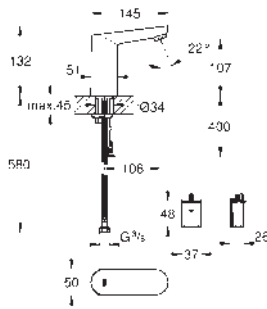

GROHE EUROSMART COSMOPOLITAN E

Referencia

Color

Precio (€)

36 421 001

Cromo

614,28

Eurosmart Cosmopolitan E Mezclador de lavabo electrónico 1/2" Tamaño L

con mezclador y limitador ajustable de temperatura

Con sensor infrarrojo para comunicación bidireccional para configuración, monitorización y mantenimiento.

Transformador con tensión de conexión 100-230 V AC, 50-60 Hz, 6 V DC

GROHE Long-Life acabado duradero

Tecnología GROHE Water Saving ahorro

de agua con el máximo bienestar

Caudal máximo a 3 bar: 5 l/min

Con conexiones flexibles

Válvulas anti-retorno

Filtros colectores de suciedad

con válvula solenoide integrada

Sistema de rápida instalación

Con 7 pre programas

Descarga automática

Desinfección térmica

Modo limpieza

Funciones adicionales y ajustes precisos

con el mando adicional 36 407 001

Marca CE

Nivel de sonoridad I conforme DIN4109

Tipo de protección IP 59

Sustituye Eurosmart Cosmo E 36 421 000

36 439 001

Cromo

459,01

Eurosmart Cosmopolitan E

Grifo de lavabo 1/2"

Infrarrojo electrónico

Tamaño M

Con sensor infrarrojo para comunicación bidireccional

para configuración, monitorización y mantenimiento.

Agua fría o agua premezclada

Batería de litio 6V. tipo CR-P2

Vida útil de la batería: aprox. 7 años (150 usos al día)

GROHE Long-Life acabado duradero

Tecnología GROHE Water Saving ahorro

de agua con el máximo bienestar

Caudal máximo a 3 bar: 5 l/min

Flexo con conexiones flexibles

de 350 mm (45 704)

Filtros colectores de suciedad

con válvula solenoide integrada

Batería externa

Sistema de rápida instalación

Indicador luminoso de cambio de pila

Con 7 pre programas

Descarga automática

Desinfección térmica

Modo limpieza

Funciones adicionales y ajustes precisos

con el mando adicional 36 407 001

Marca CE

Nivel de sonoridad I conforme DIN4109