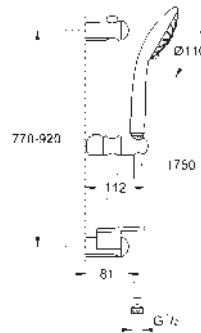

27 226 001   Cromo   149,31

Euphoria 110 Massage
Conjunto de ducha con barra 3 chorros
Compuesto por:
Teleducha Masaje (27 221)
Caudal máximo (a 3 bar): 16.6 l/min
Barra de ducha de 90 cm (27 500)
Flexo Silverflex de 1,75 m. 1/2" x 1/2" (28 388)
Jabonera **GROHE EasyReach** (27 596)
GROHE DreamSpray distribución perfecta del agua por todo el cabezal
GROHE Long-Life acabado duradero
GROHE SprayDimmer, con reductor de caudal
GROHE FastFixation (soporte superior ajustable para adaptarlo a los agujeros existentes)
Sistema antical **SpeedClean**
Conducto interno del agua protegido para mayor durabilidad
Sistema antitorsión „TwistStop“