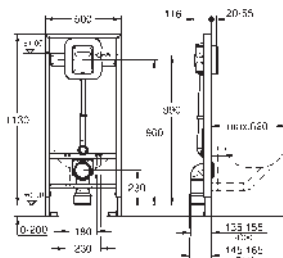

Rapid SL

Módulo para WC con fluxor, altura de instalación 1.13 m.

Fluxor 6 - 9 l

para pulsador mecánico/ electrónico

Montaje en tabique con montantes

y/o delante de pared resistente.

Para montaje en seco, completamente premontado

2 pernos con tuercas para colgar la taza

Distancia entre pernos 180 y 230 mm.

Codo de desagüe de PP Ø 90 mm

Reductor PP Ø 90/110 mm

Accionamiento manual / electrónico

Ajustable

Llave de corte

Para la instalación en la pared, solicite los anclajes 38 558 00M

(se venden por separado)

38 558 00M ★

Cromo

18,96