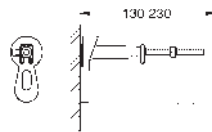

Codo de desagüe HT DN 50

2 conexiones pasamuros

insonorizadas DN 15.

Para la instalación en la pared, solicite los anclajes 38 558 00M
(se venden por separado)

38 558 00M ★

Cromo

18,96

Rapid SL