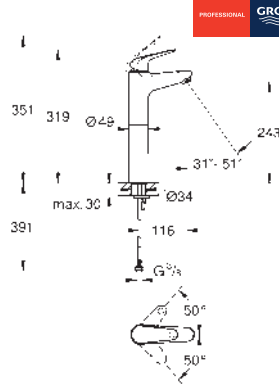

Referencia Color Precio (€)

24 273 001 Cromo 147,27

Euroeco
Monomando de lavabo 1/2"
Tamaño XL
para lavabos tipo Bol de sobremueble
Palanca metálica
GROHE Cartucho de discos cerámicos Long-Life de 28 mm
Limitador ecológico de temperatura
GROHE Long-Life acabado duradero
Aísla los conductos de agua internos, sin plomo y sin níquel.
Tecnología GROHE Water Saving ahorro de agua con el máximo bienestar
Caudal máximo a 3 bar: 5 l/min
Sistema de rápida instalación
Cuerpo liso
Con conexiones flexibles
Edición Profesional