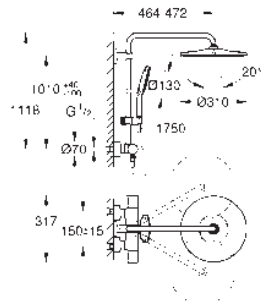

Rainshower SmartActive 310
Sistema de ducha
con termostato incorporado

Compuesto por:

Brazo para ducha mural de 450 mm orientable a 45°

Termostato visto con función Aquadimmer

Dos opciones de ducha:

Ducha mural Rainshower Mono 310

con rótula incorporada, Ángulo de rotación de $\pm 15^\circ$

Teleducha Rainshower SmartActive 130 3 chorros

Elemento deslizante ajustable en altura

Incluye soporte deslizante

Flexo Silverflex 1750 mm

GROHE TurboStat Cartucho compacto

con termoelemento de cera

GROHE SafeStop Tope de seguridad a 38°C

GROHE SafeStop Plus limitador de

temperatura opcional a 43°C incluido

GROHE CoolTouch Aislamiento térmico

GROHE DreamSpray distribución perfecta

del agua por todo el cabezal

GROHE SmartTip selección del tipo de chorro al tocar el aro circular

GROHE Long-Life acabado duradero

GROHE FastFixation soporte superior ajustable

Sistema antical **SpeedClean**