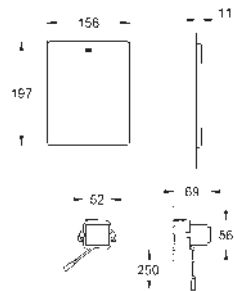

para empotrar

Escudo de 156 x 197 mm

Servo motor

Transformador con tensión de conexión

100-230 V AC, 50-60 Hz, 6 V DC

Volumen de descarga regulable

Tiempo de descarga ajustable

Puede activarse una descarga cada 72h

Con cable alargador de 3 m para la conexión del

módulo electrónico con el transformador

Marca CE

38 934 SD0

Acero inox

739,55

Control de WC para control manual remoto

para cisternas empotradas 6 - 9 l

Conecta uno o más pulsadores

Válido para colocar en railes para discapacitados

con botón integrado de acero de las marcas: Hewi, Keuco,

Lehnen, Normbau, Pressalit, AMS, Deubad, Erlau, FRELU, FSB

Accionamiento inoxidable 156 x 197 mm

Transformador para conexión externa

alimentación 230 V AC, 50/60 Hz, 4.0 V

Cable de conexión de 3 m

No incluye pulsador ni anclajes de apoyo