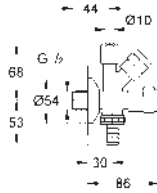

GROHE LLAVES WAS

Referencia   Color   Precio (€)

41 073 000   **Cromo**   **42,05**
Llave múltiple de 1/2"
Montaje mural
Toma manguera independiente 3/4"
Para conexión a latiguillo 3/8"
Válvula anti-retorno
GROHE Long-Life acabado duradero