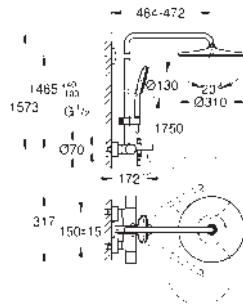

GROHE RAINSHOWER SMARTACTIVE SYSTEM 310

Referencia

Color

Precio (€)

26 657 000

Cromo

1.301,69

Rainshower SmartActive 310

Sistema de ducha con termostato para baño ducha

Compuesto por:

Brazo para ducha mural de 450 mm orientable a 45°

Termostato visto con función Aquadimmer

Dos opciones de ducha:

Ducha mural Rainshower Mono 310

Caudal máximo a 3 bar: 7,5 l/min

con rótula incorporada

Ángulo de rotación de $\pm 15^\circ$

para baño ducha

Inversor separado para la teleducha

Teleducha Rainshower SmartActive 130

Caudal máximo a 3 bars: 8.5 l/min

Elemento deslizante ajustable en altura

Incluye soporte deslizante

Flexo Silverflex 1750 mm

GROHE TurboStat Cartucho compacto

con termoelemento de cera

Tecnología GROHE Water Saving ahorro

de agua con el máximo bienestar

GROHE SafeStop Tope de seguridad a 38°C

GROHE SafeStop Plus limitador de

temperatura opcional a 43°C incluido

GROHE CoolTouch Aislamiento térmico

GROHE DreamSpray distribución perfecta

del agua por todo el cabezal

GROHE SmartTip selección del tipo de chorro al tocar el aro circular

GROHE Long-Life acabado duradero

GROHE FastFixation

(soporte superior ajustable para adaptarlo

a los agujeros existentes)

Sistema antical **SpeedClean**

Conducto interno del agua protegido para mayor durabilidad

27 968 001

Cromo

1.376,08