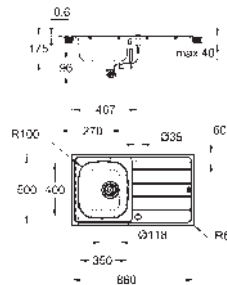

Bau

Conjunto de fregadero y grifo de cocina

Compuesto por:

K200 fregadero acero inoxidable con escurridor (31 552 SD1)

Tipo de montaje: sobre encimera

Monomando de fregadero Bau Edge (31 367 001)

Caño alto

GROHE Long-Life acabado duradero

GROHE Cartucho de discos cerámicos Long-Life de 28 mm

Aisla los conductos de agua internos, sin plomo y sin níquel.

Aireador tipo «Mousseur»

Caño tubular giratorio

Giratorio 360

Con conexiones flexibles

Radio exterior: R6 (sobre encimera), radio interior de la cubeta: R100

GROHE FastFixation rápido sistema de instalación

Incluye: desagüe automático, sifón, cestillo y set de montaje

Desagüe automático de diseño enrasado opcional (40 986 SD0)

31 552 SD1

Acero inox

155,84