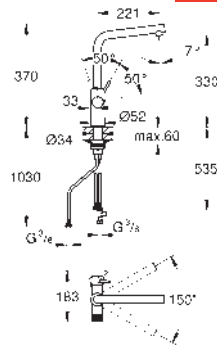

GROHE BLUE PURE

Referencia

Color

Precio (€)

30 588 000

Cromo

448,71

GROHE Blue Pure Minta
Monomando de fregadero para sistemas de filtrado de agua

Compuesto por:
Monomando de fregadero 1/2"
con función filtro de agua

Caño en L
Mando separado para el agua filtrada

GROHE SilkMove Cartucho de discos cerámicos 28 mm

Caño tubular giratorio

Caño giratorio 150°

Caño con dos salidas de agua independientes para agua filtrada y no filtrada

Con conexiones flexibles

El grifo debe instalarse con un filtro de su elección