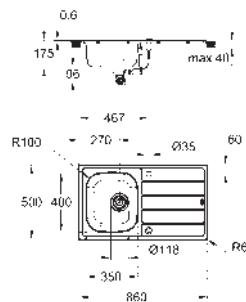

K200

Fregadero de acero inoxidable con escurridor

Modelo: K200 45-S 86/50 1.0 rev

Tipo de montaje: sobre encimera

Material: acero inoxidable AISI 304 (V2A)

Espesor del material: 0,6 mm

GROHE Long-Life acabado duradero

GROHE Whisper amortiguador de ruido

Tamaño mín. mueble: 450 mm

Medida: 860 x 500 mm

1 cubeta: 350 x 400 x 160 mm

Radio exterior: R6 (sobre encimera), radio interior de la cubeta: R100

GROHE FastFixation rápido sistema de instalación

Reversible

Medida corte encimera: 842 x 482 mm

Válvula automática

Incluye: desagüe automático, sifón, cestillo y set de montaje

Desagüe automático de diseño enrasado opcional (40 986 SD0)