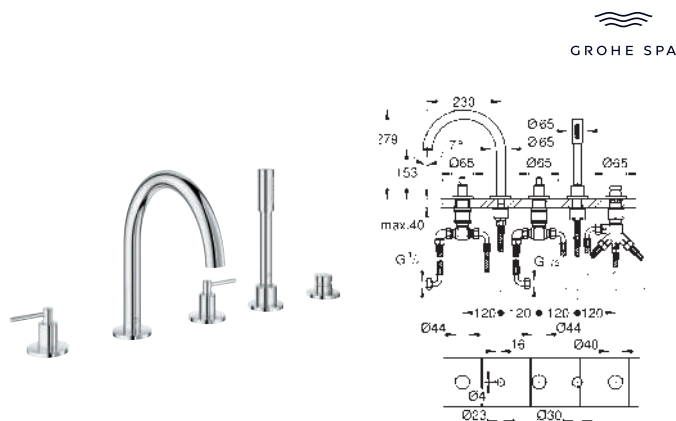

Referencia Color Precio (€)

29 407 000	Cromo	1.652,45
29 407 GL0	Cool sunrise (Oro brillo)	2.478,69
29 407 DA0	Warm sunset (Cobre brillo)	2.478,69
29 407 AL0	Brushed hard graphite (Grafito cepillado)	2.643,93

Atrio
Combinación para baño y ducha 3/4"
Montura cerámica 1/2", 90°
Compuesto por:
con mandos de palanca
Caño con mousseur integrado y inversor baño/ducha
Teleducha Rainshower Aqua Stick 6,6 l/min
Flexo de 2000 mm
Con conexiones flexibles
Válvula anti-retorno
Necesaria parte empotrada 29 037 002
Dos sets de tapetas incluidos.
Uno marcado con „H“ Caliente y „C“ Frío
y un set sin marcar.
Sustituye combinacion bañera 5 agujeros Atrio 19 922 003

29 037 002		1.064,92
Parte empotrada para combinaciones de bañera