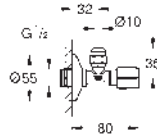

GROHE LLAVES DE CORTE

Referencia Color Precio (€)

22 039 000 Cromo 10,71
Llave de corte de 1/2"
rosca de conexión autosellante salida 3/8"
con tuerca de compresión Ø 10mm
Varilla
Mando ergonómico metálico
Índice neutro
Rosetón metálico de 55 mm
GROHE Long-Life acabado duradero