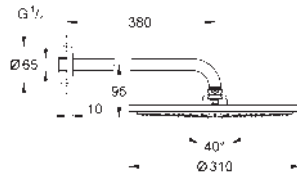

Rainshower Cosmopolitan 310

Conjunto de ducha con brazo mural 380 mm, 1 chorro

Compuesto por:

Ducha mural Rainshower Cosmopolitan 310 (27 478 000)

Material: metal

1 chorro:, Lluvia

Caudal máximo a 3 bars: 8 l/min

Brazo de ducha Rainshower 380 mm (28 361 000)

Tecnología GROHE Water Saving ahorro

de agua con el máximo bienestar

GROHE DreamSpray distribución perfecta

del agua por todo el cabezal

GROHE Long-Life acabado duradero

Sistema antical **SpeedClean**