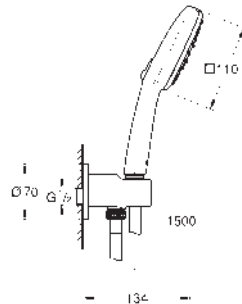

GROHE TEMPESTA CUBE

Referencia Color Precio (€)

27 588 003 Cromo 58,92

Tempesta Cube 110
Conjunto de ducha con soporte 3 chorros (Rain, Jet, Massage)

Compuesto por:
 Teleducha Tempesta Cube 110 (27 574)
 Soporte de ducha Tempesta, fijo (28 605)
 Flexo «Relaxaflex» de 1,50 m (28 151)
Tecnología GROHE Water Saving ahorro de agua con el máximo bienestar
GROHE SmartSwitch - fácil rotación del botón circular para seleccionar el chorro deseado
GROHE DreamSpray distribución perfecta del agua por todo el cabezal
GROHE Long-Life acabado duradero
 Sistema antical **SpeedClean**
 Conducto interno del agua protegido para mayor durabilidad y evitar quemaduras
Aro protector de silicona con tecnología ShockProof
Caudal máximo a 3 bars: 7,4 l/min
Edición Profesional