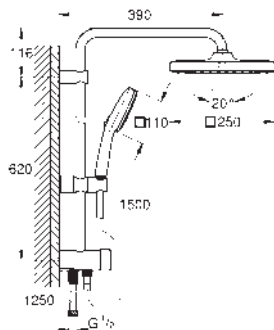

26 977 001

Cromo

315,31

Tempesta System 250 Cube
Sistema de ducha con inversor
Compuesto por:

Brazo de ducha mural de 390 mm,
ajutable antes de la instalación
Selección de la teleducha, ducha mural o
ducha mural Eco mediante inversor
Ducha mural Tempesta 250 Cube (26 685)
2 chorros de ducha (via inversor):