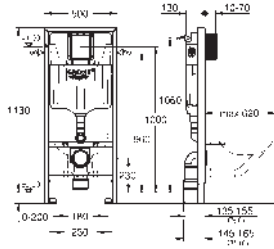

GROHE RAPID SL PARA WC

Referencia Color Precio (€)

38 528 001 ★ Cromo 262,32

Rapid SL

Módulo para WC, altura de instalación 1.13 m

Cisterna empotrada GD 2, 6 - 9 l

Montaje en tabique con montantes y/o delante de pared resistente.

Para montaje en seco, completamente premontado, Homologado por TÜV

2 pernos con tuercas para colgar la taza

Distancia entre pernos 180 y 230 mm.

Codo de desagüe de PP Ø 90 mm

Reductor PP Ø 90/110 mm

Cisterna GD2, 6 - 9 l, contiene las siguientes características:

Ajuste de fábrica a 6l. y 3l.

Válvula de descarga **neumática** AV1 que ofrece

dos opciones: **Dual Flush** o **Descarga única.**

4 entradas de conexión: izquierda, derecha, por detrás o superior.

Silencioso, grupo acústico I

Aislada contra condensaciones

Sin necesidad de herramientas para la instalación

de la alimentación

Montaje vertical u horizontal del pulsador

Para la instalación en la pared, solicite los anclajes 38 558 00M

(se venden por separado)

Para la instalación de pulsadores pequeños

necesario accesorio 40 911 000 (en venta por separado)

39 002 000

468,27

Rapid SL

Módulo para WC, altura de instalación 1.13 m, con extracción de olor externo

Cisterna empotrada GD 2, 6 - 9 l

con tubo de descarga para la extracción de olores

Montaje en tabique con montantes

y/o delante de pared resistente.

Marco de acero con revestimiento anticorrosión

Para montaje en seco, completamente premontado

Ajuste rápido

Elementos de fijación

Homologado por TÜV

2 pernos con tuercas para colgar la taza

Distancia entre pernos 180 y 230 mm.

Codo de desagüe de PP Ø 90 mm

Profundidad ajustable

Reductor PP Ø 90/110 mm

Set de conexión desagüe

Cisterna GD2, 6 - 9 l, contiene las siguientes características:

Ajuste de fábrica a 6l. y 3l.

Tubo de descarga con conexión para la extracción de olores 50 mm

Válvula de descarga **neumática** AV1 que ofrece

dos opciones: **Dual Flush** o **Descarga única.**

4 entradas de conexión: izquierda, derecha, por detrás o superior.

Silencioso, grupo acústico I

Aislada contra condensaciones

Conexión de suministro 1/2"

Llave de escuadra integrada

Tubo de descarga

Sin necesidad de herramientas para la instalación

de la alimentación

Montaje vertical u horizontal del pulsador

Para la instalación en la pared, solicite los anclajes 38 558 00M

(se venden por separado)

Para la instalación de pulsadores pequeños

necesario accesorio 40 911 000 (en venta por separado)