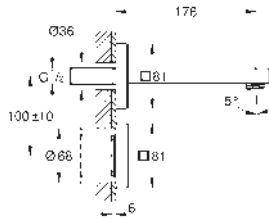

GROHE EUROCUBE E

Referencia   Color   Precio (€)

36 442 000   **Cromo**   **1.097,80**

Eurocube E

Grifo de lavabo infrarrojo electrónico

Con sensor infrarrojo para comunicación bidireccional para configuración, monitorización y mantenimiento.

Agua fría o agua premezclada

Transformador con tensión de conexión

100-230 V AC, 50-60 Hz, 6 V DC

Tecnología GROHE Water Saving ahorro

de agua con el máximo bienestar

Caudal máximo a 3 bar: 5 l/min

Chorro laminar regulado

Con 7 pre programas

Descarga automática

Desinfección térmica

Modo limpieza

Funciones adicionales y ajustes precisos

con el mando adicional 36 407 001

Necesario parte empotrable 36 264 001

Marca CE

Nivel de sonoridad I conforme DIN4109

36 264 001   **243,96**

Subconjunto necesario para empotrar