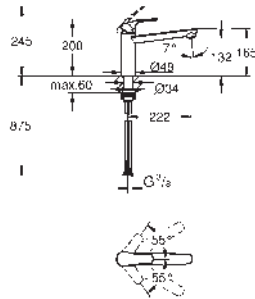

novedad

30 617 000 Cromo 244,35

Eurosmart
Monomando de fregadero 1/2"
Abatible (colocación frente ventana)
Caño a media altura
GROHE Long-Life acabado duradero
GROHE SilkMove Cartucho de discos cerámicos de 35 mm
Limitador de temperatura integrado
Limitador de caudal ajustable
Caño giratorio de fundición
Giratorio 360
Aísla los conductos de agua internos, sin plomo y sin níquel.
Con conexiones flexibles 3/8"
Set de fijación metálico
Caudal máximo a 3 bar: 11 l/min
Edición Profesional