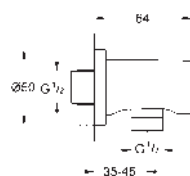

27 057 000	Cromo	70,25
27 057 DC0 *	Supersteel	98,36
27 057 LS0	Cromo / Moon white	87,88
27 057 GL0	Cool sunrise (Oro brillo)	112,41
27 057 GN0 *	Brushed cool sunrise (Oro cepillado)	119,44
27 057 DA0	Warm sunset (Cobre brillo)	112,41
27 057 DL0 *	Brushed warm sunset (Cobre cepillado)	119,44
27 057 AL0 *	Brushed hard graphite (Grafito cepillado)	119,44
27 057 A00	Hard graphite (Grafito brillo)	112,41

Rainshower
Codo de salida de 1/2"
Conexión de rosca macho 1/2"
con florón redondo