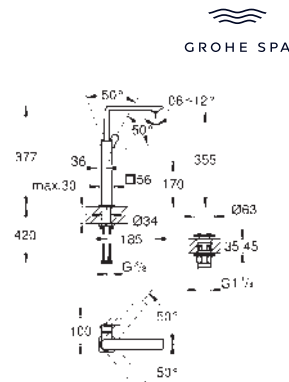

23 403 001
23 403 GN1
23 403 DL1

Cromo
Brushed cool sunrise (Oro cepillado)
Brushed warm sunset (Cobre cepillado)

769,00
1.230,40
1.230,40

Allure
Monomando de lavabo 1/2"
Tamaño XL
Caño giratorio para lavabos tipo Bol de sobremueble
GROHE SilkMove Cartucho de discos cerámicos 28 mm
Caudal máximo a 3 bar: 5 l/min
Tecnología GROHE Water Saving ahorro de agua con el máximo bienestar
Cuerpo liso con vaciador push-open 1 1/4"
GROHE AquaGuide mousseur ajustable
Longitud: 185 mm
Altura: 377 mm
Con vaciador push open
Con conexiones flexibles
Limitador de temperatura