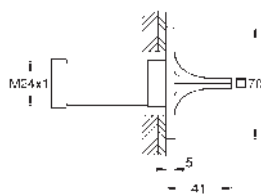

19 334 001	Cromo	167,17
19 334 GN1	Brushed cool sunrise (Oro cepillado)	267,48
19 334 DL1	Brushed warm sunset (Cobre cepillado)	267,48