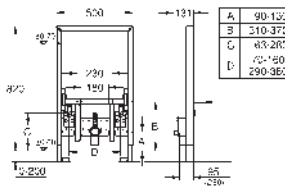

Codo de desagüe HT DN 50

Junta de Ø 32 mm

2 racores murales de conexión DN 15

Material de sujeción para el bidé

Para la instalación en la pared, solicite los anclajes 38 558 00M

(se venden por separado)

38 543 000