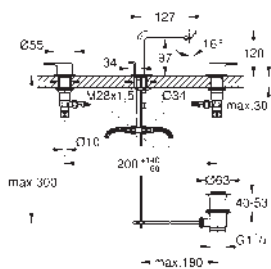

20 304 001	Cromo	426,03

Lineare
Batería de lavabo 1/2"
Tamaño M
Palanca metálica
Montura cerámica 1/2", 90°
Tecnología GROHE Water Saving ahorro de agua con el máximo bienestar
Caudal máximo a 3 bar: 5 l/min
GROHE FastFixation rápido sistema de instalación
Vaciador automático
Conexiones flexibles entre el cuerpo central y las llaves laterales
Rosca de conexión 1/2" x 10,5 mm