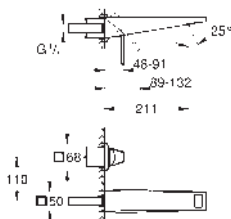

29 521 000	Cromo	2.001,75
29 521 DC0	Supersteel	2.573,67
29 521 AL0	Brushed hard graphite (Grafito cepillado)	2.859,64

Allure Brilliant Private Collection
Monomando de lavabo mural 1/2"
Tamaño M

Palanca de piedra Caesarstone Negra

Caño con incrustaciones de Caesarstone Vainilla Noir

Sólo parte exterior

Necesaria parte empotrable 23 200 002

Tecnología GROHE Water Saving ahorro

de agua con el máximo bienestar

Caudal máximo a 3 bar: 5 l/min

Caño con mousseur integrado

Distancia entre centros 110 mm

Longitud de caño: 210 mm

23 200 002		322,65

Parte empotrable para monomandos murales