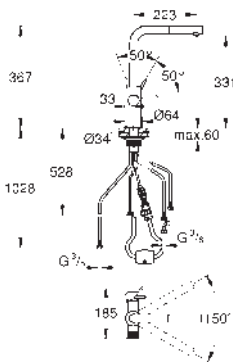

30 590 000

Cromo

510,59

30 590 DC0

Supersteel

587,17

30 590 KF0

Phantom Black

587,17

GROHE Blue Pure Minta

Monomando de fregadero para sistemas de agua filtrada con caño extraíble

Compuesto por:
Monomando de fregadero 1/2"
con función filtro de agua

Caño en L

Teleducha extraíble

Mando separado para el agua filtrada

GROHE SilkMove Cartucho de discos cerámicos 28 mm

Caño tubular giratorio

Giratorio 360

Caño con dos salidas de agua independientes para agua filtrada y no filtrada

Con conexiones flexibles

El grifo debe instalarse con un filtro de su elección