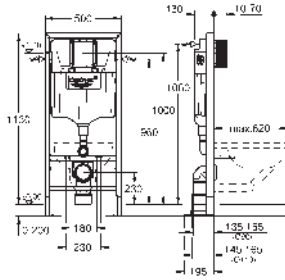

GROHE RAPID SL AUTOPORTANTE

Referencia

Color

Precio (€)

38 584 001

353,44

Rapid SL

Módulo para WC, altura de instalación 1.13 m

Cisterna empotrada GD 2, 6 - 9 l

Montaje delante de tabiques ligeros o autoportante

Marco de acero con revestimiento anticorrosión, Para montaje en seco, completamente premontado

2 pernos con tuercas para colgar la taza

Codo de desagüe de PP Ø 90 mm

Reductor PP Ø 90/110 mm

Cisterna GD2, 6 - 9 l, contiene las siguientes características:

Válvula de descarga **neumática AV1** que ofrece

dos opciones: **Dual Flush** o **Descarga única**.

4 entradas de conexión: izquierda, derecha, por detrás o superior.

Silencioso, grupo acústico I

Aislada contra condensaciones

Sin necesidad de herramientas para la instalación

Montaje vertical u horizontal del pulsador

Para la instalación en la pared, solicite los anclajes 38 558 00M

(se venden por separado)

Para la instalación de pulsadores pequeños

necesario accesorio 40 911 000 (en venta por separado)

38 587 000

491,15