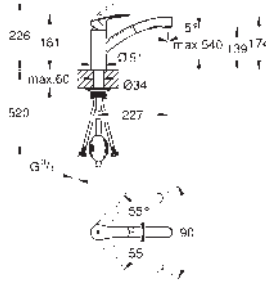

30 305 001 ★ Cromo 215,19
30 305 DC1 Supersteel 279,75
30 305 2431 Negro mate 279,75

Eurosmart
Monomando de fregadero 1/2"
Caño bajo
GROHE Long-Life acabado duradero
GROHE SilkMove Cartucho de discos cerámicos de 35 mm
Restrictor de caudal
Con limitador de temperatura integrado
Teleducha extraíble con 2 chorros:
chorro ducha y normal
Inversor: chorro laminar/ chorro concentrado Jet SpeedClean
Retorno automático del chorro de agua a chorro laminar
Limitador de caudal ajustable
Caño giratorio de fundición
90°
Aísla los conductos de agua internos, sin plomo y sin níquel.
Con conexiones flexibles 3/8"
Set de fijación metálico
Válvula anti-retorno
Caudal máximo a 3 bar: 10,5 l/min
Edición Profesional