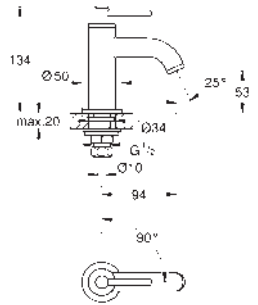

20 658 000	Cromo	367,21
20 658 DC0	Supersteel	514,09
20 658 GL0	Cool sunrise (Oro brillo)	550,81
20 658 DA0	Warm sunset (Cobre brillo)	550,81
20 658 AL0	Brushed hard graphite (Grafito cepillado)	587,55

Atrio
Grifo de una agua 1/2"
Monturas de 90°
GROHE Long-Life acabado duradero
Tecnología GROHE Water Saving ahorro de agua con el máximo bienestar
Caudal máximo a 3 bar: 5 l/min
Sistema de rápida instalación
Aireador tipo «Mousseur»
Caño fijo de fundición con palanca lisa