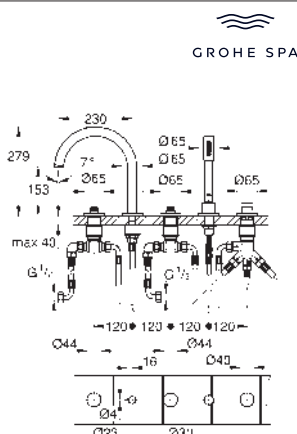

Referencia   Color   Precio (€)

Referencia	Color	Precio (€)
25 224 000	Cromo	1.652,45
25 224 DC0	Supersteel	2.313,44
25 224 GL0	Cool sunrise (Oro brillo)	2.478,69
25 224 DA0	Warm sunset (Cobre brillo)	2.478,69
25 224 AL0	Brushed hard graphite (Grafito cepillado)	2.643,93

Atrio Private Collection
Combinación para baño y ducha 3/4"
Montura cerámica 1/2", 90°
GROHE Long-Life acabado duradero
Compuesto por:
Fijación de caño pre-montada
Caño con mousseur integrado y inversor baño/ducha
Teleducha 6.6 l/min
Flexo de 2000 mm
Con conexiones flexibles
Conexión para flexo de ducha
Válvula anti-retorno
para mandos tipo palanca (no incluidos)
para combinar con palancas de distintos acabados 48464, 48465, 48651
Necesaria parte empotrable 29 037 002

29 037 002		1.064,92

Parte empotrada para combinaciones de bañera

Referencia	Color	Precio (€)
48 464 000	Cromo	571,93
48 464 DC0	Supersteel	571,93
48 464 GL0	Cool sunrise (Oro brillo)	571,93
48 464 DA0	Warm sunset (Cobre brillo)	571,93
48 464 AL0	Brushed hard graphite (Grafito cepillado)	571,93

Atrio Private Collection
Palancas hechas de piedra White Attica Caesarstone Blanca
se puede combinar con Atrio Private Collection:
Combinación de bañera 25 224
Dos sets de tapetas incluidos.
Uno marcado con „H“ Caliente y „C“ Frío
y un set sin marcar.
La piedra Caesarstone es un material compuesto de cuarzo.
Las estructuras y texturas de la superficie pueden variar y son únicas.

Referencia	Color	Precio (€)
48 465 000	Cromo	571,93
48 465 DC0	Supersteel	571,93
48 465 GL0	Cool sunrise (Oro brillo)	571,93
48 465 DA0	Warm sunset (Cobre brillo)	571,93
48 465 AL0	Brushed hard graphite (Grafito cepillado)	571,93

Atrio Private Collection
Palancas hechas de piedra Vanilla Noir Caesarstone Negra
se puede combinar con Atrio Private Collection:
Combinación de bañera 25 224
Dos sets de tapetas incluidos.
Uno marcado con „H“ Caliente y „C“ Frío
y un set sin marcar.
La piedra Caesarstone es un material compuesto de cuarzo.
Las estructuras y texturas de la superficie pueden variar y son únicas.

Referencia	Color	Precio (€)
48 651 000	Cromo	571,93
48 651 DC0	Supersteel	571,93
48 651 GL0	Cool sunrise (Oro brillo)	571,93
48 651 DA0	Warm sunset (Cobre brillo)	571,93
48 651 AL0	Brushed hard graphite (Grafito cepillado)	571,93

Atrio Private Collection
Palancas moleteadas
se puede combinar con Atrio Private Collection:
Combinación de bañera 25 224
Dos sets de tapetas incluidos.
Uno marcado con „H“ Caliente y „C“ Frío
y un set sin marcar.