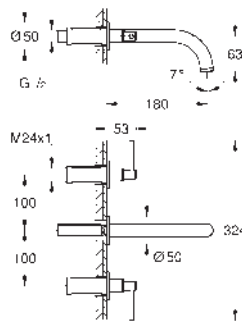

20 662 000	Cromo	624,27
20 662 DC0	Supersteel	873,97
20 662 GL0	Cool sunrise (Oro brillo)	936,39
20 662 DA0	Warm sunset (Cobre brillo)	936,39
20 662 AL0	Brushed hard graphite (Grafito cepillado)	998,81

Atrio
Batería de lavabo 1/2"
Tamaño M
Montaje mural
Sólo parte exterior
Necesaria parte empotrada 29 025 002
Empotrable
Monturas de discos cerámicos de 90°
GROHE Long-Life acabado duradero
Tecnología GROHE Water Saving ahorro de agua con el máximo bienestar
Caudal máximo a 3 bar: 5 l/min
Distancia entre centros 200 mm
Longitud de caño: 180 mm con mandos de palanca
Dos sets de tapetas incluidos.
Uno marcado con „H“ Caliente y „C“ Frío y un set sin marcar.
Sustituye la batería de lavabo Atrio 20 169 003

29 025 002		336,91

Cuerpo empotrado para baterías de lavabo mural