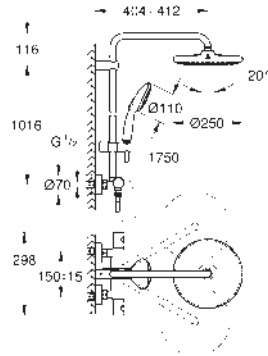

243
Negro mate

GROHE TEMPESTA SYSTEM 250

Referencia

Color

Precio (€)

26 670 001 ★

Cromo

538,37