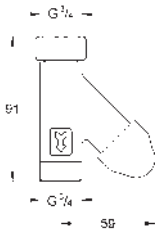

GROHE SISTEMA DE PROTECCIÓN

Referencia   Color   Precio (€)

41 275 000   **Cromo**   **60,76**

Filtro inclinado de 3/4"
Válido para agua fría y caliente hasta 80 °C
Cabezal transparente
Malla de 315 µm
con filtro colector de suciedad
de acero inoxidable.
GROHE Long-Life acabado duradero