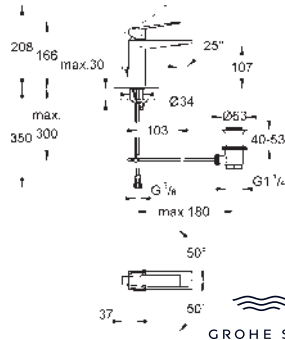

GROHE SPA

GROHE ALLURE BRILLIANT

Referencia

Color

Precio (€)

GROHE SPA

- 24 341 000
- 24 341 DC0
- 24 341 AL0

- Cromo
- Supersteel
- Brushed hard graphite (Grafito cepillado)

- 779,13
- 1.090,79
- 1.246,61

Allure Brilliant
Monomando de lavabo 1/2"
Tamaño M
GROHE SilkMove Cartucho de discos cerámicos 28 mm
Limitador de temperatura
Tecnología GROHE Water Saving ahorro de agua con el máximo bienestar
Caudal máximo a 3 bar: 5 l/min
GROHE FastFixation rápido sistema de instalación
Vaciador automático
Con conexiones flexibles
Sustituye al lavabo Allure Brilliant 23 029 000

GROHE SPA

- 24 342 000
- 24 342 DC0
- 24 342 AL0

- Cromo
- Supersteel
- Brushed hard graphite (Grafito cepillado)

- 779,13
- 1.090,79
- 1.246,61

Idem, cuerpo liso
Sustituye al lavabo Allure Brilliant 23 033 000