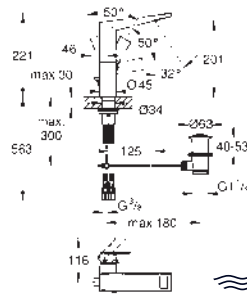

GROHE SPA

- 24 344 000
- 24 344 DC0
- 24 344 AL0

- Cromo
- Supersteel
- Brushed hard graphite (Grafito cepillado)

- 968,65
- 1.356,11
- 1.549,84

Allure Brilliant
Monomando de lavabo de 1/2"
Tamaño L
GROHE SilkMove Cartucho de discos cerámicos 28 mm
Limitador de temperatura
Tecnología GROHE Water Saving ahorro de agua con el máximo bienestar
Caudal máximo a 3 bar: 5 l/min
GROHE FastFixation rápido sistema de instalación
Vaciador automático
Con conexiones flexibles
Sustituye al lavabo Allure Brilliant 23 109 000

GROHE SPA

- 24 345 000
- 24 345 DC0
- 24 345 AL0

- Cromo
- Supersteel
- Brushed hard graphite (Grafito cepillado)

- 968,65
- 1.356,11
- 1.549,84

Idem, cuerpo liso
Sustituye al lavabo Allure Brilliant 23 112 000