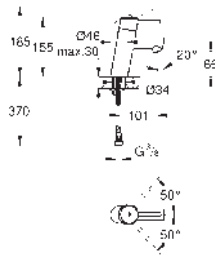

32 240 10E Cromo 174,51

Concetto
Monomando de lavabo 1/2"
Tamaño S
Palanca metálica
GROHE SilkMove Cartucho de discos cerámicos 28 mm
Limitador ecológico de temperatura
GROHE Long-Life acabado duradero
Tecnología GROHE Water Saving ahorro de agua con el máximo bienestar
Caudal máximo a 3 bar: 5 l/min
Mousseur SpeedClean
GROHE FastFixation rápido sistema de instalación
Cuerpo liso
Con conexiones flexibles