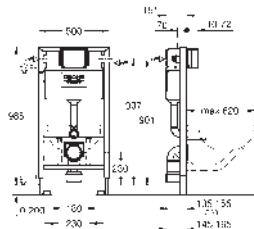

Rapid SL

Módulo para WC, altura de instalación 1,00 m
Cisterna empotrada de 6 - 9l

Montaje en tabique con montantes y/o delante de pared resistente.

Para montaje en seco, completamente premontado

2 pernos con tuercas para colgar la taza

Distancia entre pernos 180 y 230 mm.

Codo de desagüe de PP Ø 90 mm

Reductor PP Ø 90/110 mm

Cisterna 6 - 9 l, contiene las siguientes características:

Válvula de descarga **neumática AV1** que ofrece dos opciones: **Dual Flush** o **Descarga única**.

Silencioso, grupo acústico I

Aislada contra condensaciones

Para la instalación en la pared, solicite los anclajes 38 558 00M (se venden por separado)

Para la instalación de pulsadores pequeños

necesario accesorio 40 950 000 (en venta por separado)