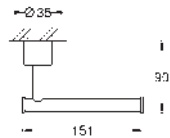

GROHE SPA

40 891 000	Cromo	161,57
40 891 DC0	Supersteel	226,20
40 891 GL0	Cool sunrise (Oro brillo)	242,36
40 891 DA0	Warm sunset (Cobre brillo)	242,36
40 891 AL0	Brushed hard graphite (Grafito cepillado)	258,52

Atrio
Portarrollos
Material: metal
Fijación oculta
sin tapa
GROHE Long-Life acabado duradero