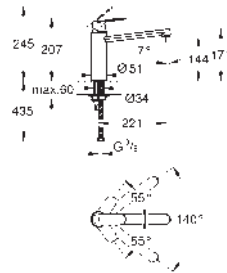

30 193 000 Cromo 161,04
30 193 DC0 Supersteel 209,36

Eurosmart Cosmopolitan
Monomando de fregadero 1/2"
Caño a media altura
GROHE Long-Life acabado duradero
GROHE SilkMove Cartucho de discos cerámicos de 35 mm
Aireador tipo «Mousseur»
Limitador de caudal ajustable
Caño giratorio 140°
Con conexiones flexibles
Caudal concentrado a 3 bar: 5.4 l/min