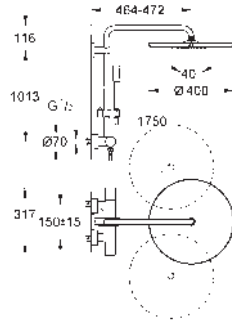

GROHE RAINSHOWER SYSTEM 400

Referencia Color Precio (€)

27 174 001 Cromo 1.582,45

Rainshower System 400 Sistema de ducha con termostato incorporado

Compuesto por:

Brazo para ducha mural de 450 mm orientable a 45°

Termostato visto con función Aquadimmer

Dos opciones de ducha:

Ducha **Rainshower Cosmopolitan Ø 400 mm**

Material: metal

Teleducha Stick metálica

Elemento deslizante ajustable en altura

Flexo metálico de 1,75 m

GROHE SafeStop Tope de seguridad a 38°C

GROHE SafeStop Plus limitador de temperatura opcional a 43°C incluido

GROHE CoolTouch

Conducto interno del agua protegido para mayor durabilidad