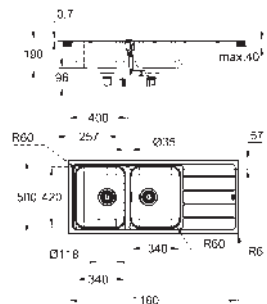

K500

Fregadero de acero inoxidable con escurridor

Modelo: K500 80-S 116/50 2.0 rev

Tipo de montaje: sobre encimera

Material: acero inoxidable AISI 304 (V2A)

Espesor del material: 0.7 mm

GROHE Long-Life acabado duradero

Acabado satinado

GROHE Whisper amortiguador de ruido

Tamaño mín. mueble: 800 mm

Dimensiones: 1160 x 500 mm

1 cubeta: 340 x 420 x 185 mm

2 cubeta: 340 x 420 x 185 mm

Radio exterior: R6; radio interior de la cubeta: R90

GROHE FastFixation rápido sistema de instalación

Reversible

Medida corte encimera (sobre encimera): 1140 x 480 mm

Válvula automática

Incluye: desagüe automático, sifón, cestillo y set de montaje

Desagüe automático de diseño enrasado opcional (40 986 SD0)