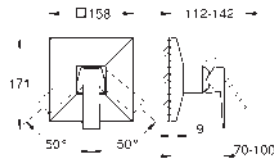

24 277 000	Cromo	485,77
24 277 DC0	Supersteel	680,09
24 277 AL0	Brushed hard graphite (Grafito cepillado)	777,24

Allure Brilliant
Monomando de ducha 1/2"
Sólo parte exterior
Necesario Cuerpo empotrado **GROHE Rapido SmartBox 35 604 o Bastidor Shower Frame Mono 103 993 9990 o Duo 103 994 9990** dependiendo de la ducha mural con 1 o 2 jets.
GROHE SilkMove Cartucho de discos cerámicos 46 mm
GROHE Long-Life acabado duradero
Florón metálico con GROHE FastFixation
Escudo de metal, con ajuste 6°
Palanca metálica
Caudal:
Salida B o C = 30 l/min
Parte empotrable no incluida
Sustituye al monomando 1 vía empotrado Allure Brilliant 24 071 000

35 604 000 ★		93,59

Cuerpo empotrable universal. Edición Profesional