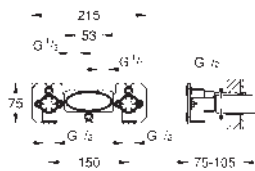

26 449 000 188,20
Cuerpo empotrado para variantes vistas/ empotradas
2 salidas a ducha G 1/2"
Profundidad de instalación 75-105 mm
Tapón para pruebas estanqueidad
Sellado a la pared
Set de instalación