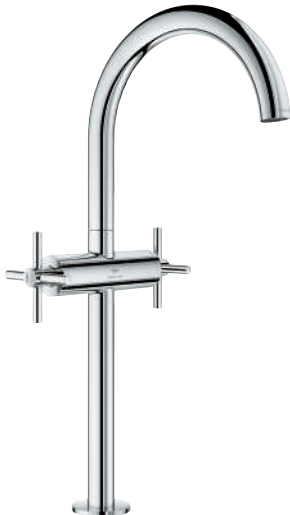

Referencia Color Precio (€)

21 144 000	Cromo	587,55
21 144 DC0	Supersteel	822,56
21 144 GL0	Cool sunrise (Oro brillo)	881,31
21 144 DA0	Warm sunset (Cobre brillo)	881,31
21 144 AL0	Brushed hard graphite (Grafito cepillado)	940,07

Atrio
Monoblock de lavabo 1/2"
Tamaño L
Montura cerámica 1/2", 90°
GROHE Long-Life acabado duradero
Tecnología GROHE Water Saving ahorro de agua con el máximo bienestar
Caudal máximo a 3 bar: 5 l/min
Caño giratorio de fundición
Aireador tipo «Mousseur»
Caño giratorio ajustable a 0° / 150° / 360°
Válvula de desagüe 1 1/4" push-open
Con conexiones flexibles con palanca en cruz
Dos sets de tapetas incluidos.
Uno marcado con „H“ Caliente y „C“ Frío y un set sin marcar.
Sustituye al monoblock lavabo Atrio 21 019 003

21 149 000	Cromo	807,87
21 149 DC0	Supersteel	1.131,01
21 149 GL0	Cool sunrise (Oro brillo)	1.211,80
21 149 DA0	Warm sunset (Cobre brillo)	1.211,80
21 149 AL0	Brushed hard graphite (Grafito cepillado)	1.292,59

Atrio
Monoblock de lavabo 1/2"
Tamaño XL
para lavabos tipo Bol de sobremueble
Montura cerámica 1/2", 90°
Tecnología GROHE Water Saving ahorro de agua con el máximo bienestar
Caudal máximo a 3 bar: 5 l/min
Caño giratorio de fundición
Aireador tipo «Mousseur»
Caño giratorio ajustable a 0° / 150° / 360°
Válvula de desagüe 1 1/4" push-open
Con conexiones flexibles con palanca en cruz
Dos sets de tapetas incluidos.
Uno marcado con „H“ Caliente y „C“ Frío y un set sin marcar.
Sustituye al monoblock lavabo Atrio 21 044 003

20 649 000	Cromo	734,43
20 649 DC0	Supersteel	1.028,20
20 649 GL0	Cool sunrise (Oro brillo)	1.101,64
20 649 DA0	Warm sunset (Cobre brillo)	1.101,64
20 649 AL0	Brushed hard graphite (Grafito cepillado)	1.175,08