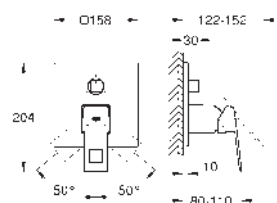

Eurocube
Monomando con inversor de 3 vías.
Sólo parte exterior
Necesario Cuerpo empotrado **GROHE Rapido SmartBox 35 604 o Bastidor Shower Frame Mono 103 993 9990 o Duo 103 994 9990** dependiendo de la ducha mural con 1 o 2 jets.
GROHE SilkMove Cartucho de discos cerámicos 46 mm
Florón metálico con GROHE FastFixation
Escudo de metal, con ajuste 6°
Palanca metálica
Inversor de 3 vías.
Caudal:
salida A = 27 l/min
salida B = 27 l/min
salida C = 27 l/min
Parte empotrable no incluida

35 604 000 ★		93,59

Cuerpo empotrable universal. Edición Profesional

24 153 000	Cromo	642,37
24 153 DC0	Supersteel	899,32
24 153 AL0	Brushed hard graphite (Grafito cepillado)	1.027,80