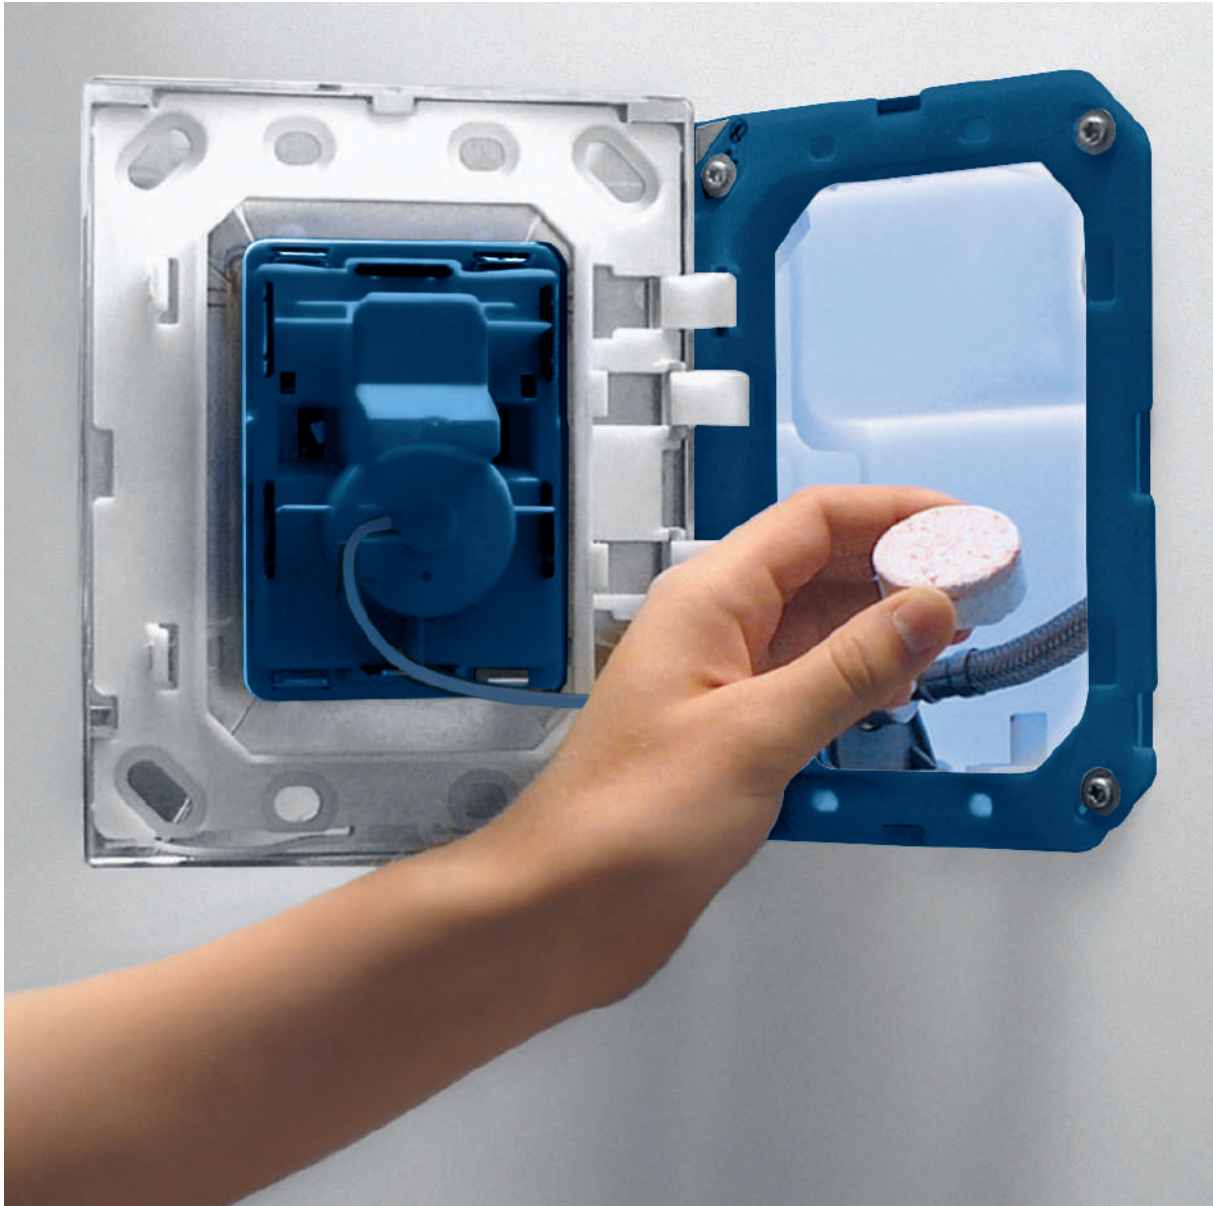

GROHE FRESH

GROHE COLORES

Cromo

Blanco alpino

Cromo mate