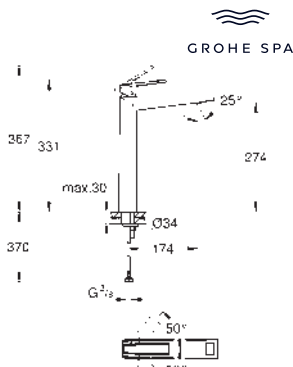

24 418 000	Cromo	1.786,39
24 418 DC0	Supersteel	2.679,57
24 418 AL0	Brushed hard graphite (Grafito cepillado)	2.858,21

Allure Brilliant Private Collection
Monomando de lavabo 1/2"
Tamaño XL
Palanca con incrustaciones de piedra Caesarstone Blanca para lavabos tipo Bol de sobremueble
GROHE SilkMove Cartucho de discos cerámicos 28 mm
Limitador de temperatura
Tecnología GROHE Water Saving ahorro de agua con el máximo bienestar
Caudal máximo a 3 bar: 5 l/min
GROHE FastFixation rápido sistema de instalación
Caño con mousseur integrado
Cuerpo liso
Con conexiones flexibles