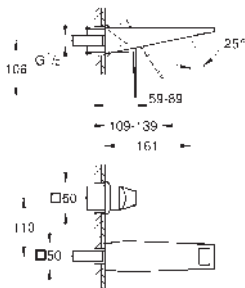

29 402 000	Cromo	947,59
29 402 DC0	Supersteel	1.326,63
29 402 AL0	Brushed hard graphite (Grafito cepillado)	1.516,15

Allure Brilliant
Monomando de lavabo mural 1/2"
Tamaño M
Sólo parte exterior
Necesaria parte empotrable 23 200 002
Tecnología GROHE Water Saving ahorro de agua con el máximo bienestar
Caudal máximo a 3 bar: 5 l/min
Caño con mousseur integrado
Distancia entre centros 110 mm
Longitud de caño: 161 mm
Sustituye al lavabo Allure Brilliant 19 781 000

29 403 000	Cromo	1.010,76
29 403 DC0	Supersteel	1.415,07
29 403 AL0	Brushed hard graphite (Grafito cepillado)	1.617,23

Idem, con longitud de caño 210 mm
Sustituye al lavabo mural Allure Brilliant 19 783 000

23 200 002		322,65

Parte empotrable para monomandos murales