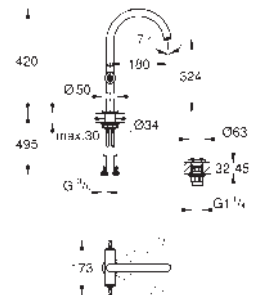

21 140 000	Cromo	807,87
21 140 DC0	Supersteel	1.131,01
21 140 GL0	Cool sunrise (Oro brillo)	1.211,80
21 140 DA0	Warm sunset (Cobre brillo)	1.211,80
21 140 AL0	Brushed hard graphite (Grafito cepillado)	1.292,59

Atrio Private Collection
Monoblock de lavabo 1/2"
Tamaño XL
para lavabos tipo Bol de sobremueble
Montura cerámica 1/2", 90°
GROHE Long-Life acabado duradero
Tecnología GROHE Water Saving ahorro de agua con el máximo bienestar
Caudal máximo a 3 bar: 5 l/min
Sistema de rápida instalación
Caño giratorio de fundición
Aireador tipo «Mousseur»
Caño giratorio ajustable a 0° / 150° / 360°
Válvula de desagüe 1 1/4" push-open
Con conexiones flexibles para mandos tipo palanca (no incluidos) para combinar con palancas de distintos acabados 48458,48459, 48646