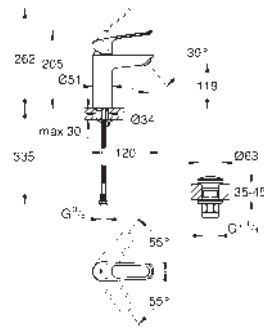

23 981 003

Cromo

148,20

Eurosmart
Monomando de lavabo 1/2"
Tamaño M
Palanca metálica con hendidura
Longitud de la palanca 130 mm
GROHE SilkMove Cartucho de discos cerámicos de 35 mm
Caudal máximo a 3 bars: 8 l/min
Aireador
Limitador de caudal ajustable
Limitador ecológico de temperatura
GROHE FastFixation rápido sistema de instalación
Cuerpo liso con vaciador push-open 1 1/4"
Con conexiones flexibles
Edición Profesional