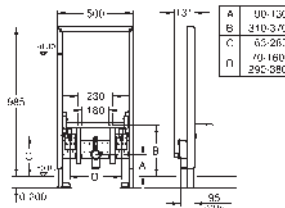

38 545 000

419,20

Rapid SL

Módulo para bidé, altura de instalación 1.00 m

Marco de acero con revestimiento anticorrosión

Montaje en tabique con montantes y/o delante de pared resistente.

Totalmente premontado

Conexiones de módulo

ajustables en altura

Ajuste rápido

Elementos de fijación

Homologado por TÜV

Pernos para colgar el bidé

Codo de desagüe HT DN 50

Junta de Ø 32 mm

2 racores murales de conexión DN 15

Material de sujeción para el bidé

Para la instalación en la pared, solicite los anclajes 38 558 00M

(se venden por separado)