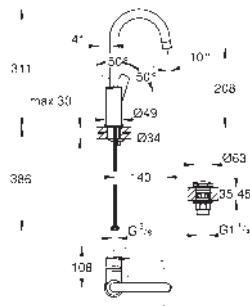

23 911 001

Cromo

135,36

BauEdge
Monomando de lavabo de 1/2"
Tamaño L

Palanca metálica

GROHE Cartucho de discos cerámicos Long-Life de 28 mm

Limitador ecológico de temperatura

GROHE Long-Life acabado duradero

Tecnología GROHE Water Saving ahorro

de agua con el máximo bienestar

Caudal máximo a 3 bar: 5 l/min

Sistema de rápida instalación

Caño tubular giratorio

Cuerpo liso con vaciador push open 1 1/4"

Con conexiones flexibles

Edición Profesional

23 761 001

Cromo

159,65