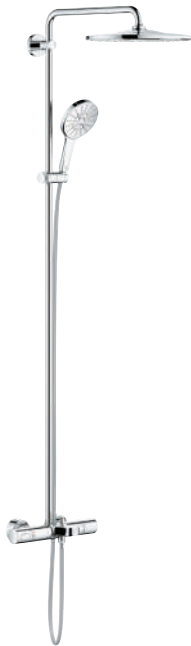

GROHE RAINSHOWER SMARTACTIVE SYSTEM 310

Referencia

Color

Precio (€)

26 657 000

Cromo

1.301,69

Rainshower SmartActive 310

Sistema de ducha con termostato para baño ducha

Compuesto por:

Brazo para ducha mural de 450 mm orientable a 45°

Termostato visto con función Aquadimmer

Dos opciones de ducha:

Ducha mural Rainshower Mono 310

Caudal máximo a 3 bar: 7,5 l/min

con rótula incorporada

Ángulo de rotación de $\pm 15^\circ$

para baño ducha

Inversor separado para la teleducha

Teleducha Rainshower SmartActive 130

Caudal máximo a 3 bars: 8.5 l/min

Elemento deslizante ajustable en altura

Incluye soporte deslizante

Flexo Silverflex 1750 mm

GROHE TurboStat Cartucho compacto

con termoelemento de cera

Tecnología GROHE Water Saving ahorro

de agua con el máximo bienestar

GROHE SafeStop Tope de seguridad a 38°C

GROHE SafeStop Plus limitador de

temperatura opcional a 43°C incluido

GROHE CoolTouch Aislamiento térmico

GROHE DreamSpray distribución perfecta

del agua por todo el cabezal

GROHE SmartTip selección del tipo de chorro al tocar el aro circular

GROHE Long-Life acabado duradero

GROHE FastFixation

(soporte superior ajustable para adaptarlo

a los agujeros existentes)

Sistema antical **SpeedClean**

Conducto interno del agua protegido para mayor durabilidad

27 968 001

Cromo

1.376,08