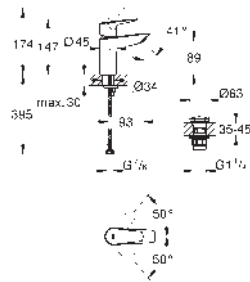

23 895 001

Cromo

97,97

BauEdge
Monomando de lavabo 1/2"
Tamaño S

Palanca metálica

GROHE Cartucho de discos cerámicos Long-Life de 28 mm

Limitador ecológico de temperatura

GROHE Long-Life acabado duradero

Aisla los conductos de agua internos, sin plomo y sin níquel.

Tecnología GROHE Water Saving ahorro

de agua con el máximo bienestar

Caudal máximo a 3 bar: 5 l/min

Sistema de rápida instalación

Cuerpo liso con vaciador push open 1 1/4"

Con conexiones flexibles

Edición Profesional

23 330 001 ★

Cromo

91,32

Idem, cuerpo liso