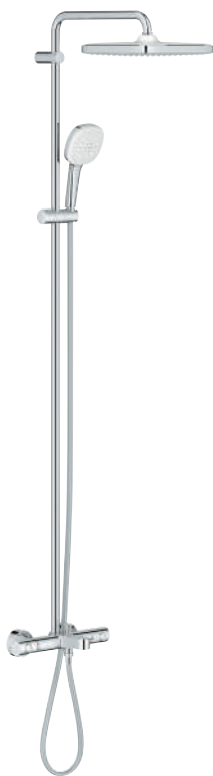

GROHE TEMPESTA SYSTEM 250

Referencia Color Precio (€)

26 691 001

Cromo

697,65

Tempesta System 250 Cube

Sistema de ducha con termostato para baño ducha

Compuesto por:

Brazo para ducha mural de 390 mm orientable a 45°

Termostato visto con función Aquadimmer

Dos opciones de ducha:

Ducha mural Tempesta 250 Cube (26 685)

Chorro

Lluvia

Cabezal con parte posterior en blanco

con rótula incorporada

Ángulo de rotación ± 10°

para baño ducha

Inversor separado para la teleducha

Teleducha Tempesta Cube 110 (27 571)

2 chorros:

Rain, Jet

Elemento deslizante ajustable en altura

Flexo de 1,75 m 1/2" x 1/2" (28 410)

Tecnología GROHE Water Saving ahorro

de agua con el máximo bienestar

Caudal máximo a 3 bar: 20 l/min

GROHE TurboStat Cartucho compacto

con termoelemento de cera

GROHE SafeStop Tope de seguridad a 38°C

GROHE SafeStop Plus limitador de

temperatura opcional a 43°C incluido

GROHE SmartSwitch - fácil rotación del botón

circular para seleccionar el chorro deseado

GROHE DreamSpray distribución perfecta

del agua por todo el cabezal

Aro protector de silicona con tecnología ShockProof

GROHE Long-Life acabado duradero

Sistema antical SpeedClean

Conducto interno del agua protegido para mayor durabilidad

Sistema antitorsión „TwistStop“

Edición Profesional

26 691 2431

Negro mate

906,95

Idem, edición Profesional