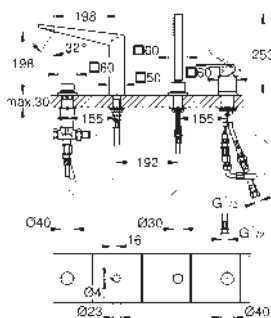

Allure Brilliant Private Collection
Combinación monomando para baño y ducha 1/2"
Palanca Moleteada
Compuesto por:
Sistema monomando de encimera
Inversor para baño/ducha
Teleducha Rainshower Aqua Cube Stick
Flexo de ducha metálico 2,0 m (siempre cromado para cualquier combinación de color)
Necesaria parte empotrable 29 037 000

29 037 000		1.068,68

Parte empotrada para combinaciones de bañera