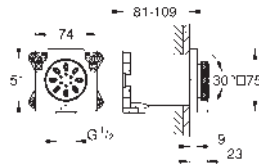

26 802 000	Cromo	170,08
26 802 DC0	Supersteel	238,12
26 802 AL0	Brushed hard graphite (Grafito cepillado)	289,15

Rainshower Aqua
Ducha lateral Cube 2 chorros
Tipos de chorro: PureRain, ActiveJet
incluye cuerpo empotrado
75 x 75 mm
cabezal pivotante ± 15° de rotación
Conexión 1/2"
Distancia de salida de agua 600 mm
Limitador de caudal GROHE Water Saving 3.3 l/min
GROHE DreamSpray distribución perfecta del agua por todo el cabezal
GROHE Long-Life acabado duradero
Sistema antical **SpeedClean**
Caudal mínimo 20l/min.