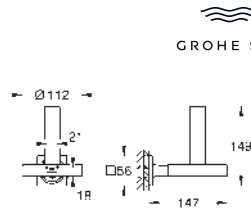

Referencia Color Precio (€)

GROHE SPA

40 956 001	Cromo	183,89
40 956 GN1	Brushed cool sunrise (Oro cepillado)	294,23
40 956 DL1	Brushed warm sunset (Cobre cepillado)	294,23

Allure
Portarrollos de pared
sin tapa
Material: metal
Fijación oculta
GROHE Long-Life acabado duradero