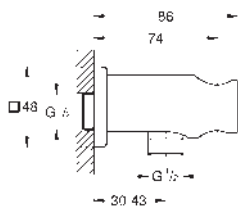

Rainshower
Codo de 1/2" con soporte de ducha
con florón redondo
Ø 48 mm
Conexión de rosca macho 1/2"
Cuerpo de metal
Válvula anti-retorno
GROHE Long-Life acabado duradero

26 659 000	Cromo	78,51
26 659 DC0	Supersteel	109,89
26 659 GL0	Cool sunrise (Oro brillo)	125,60
26 659 GN0	Brushed cool sunrise (Oro cepillado)	133,45
26 659 DA0	Warm sunset (Cobre brillo)	125,60
26 659 DL0	Brushed warm sunset (Cobre cepillado)	133,45
26 659 A00	Hard graphite (Grafito brillo)	125,60
26 659 AL0	Brushed hard graphite (Grafito cepillado)	133,45