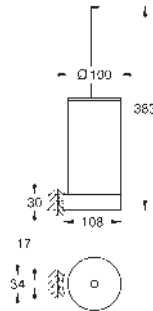

GROHE SELECTION

Referencia Color Precio (€)

41 076 000	Cromo	176,15
41 076 DC0	Supersteel	246,60
41 076 GL0	Cool sunrise (Oro brillo)	264,21
41 076 GN0	Brushed cool sunrise (Oro cepillado)	281,83
41 076 DA0	Warm sunset (Cobre brillo)	264,21
41 076 DL0	Brushed warm sunset (Cobre cepillado)	281,83
41 076 A00	Hard graphite (Grafito brillo)	264,21
41 076 AL0	Brushed hard graphite (Grafito cepillado)	281,83

Selection
Escobillero de pared
Material: Metal / vidrio
Montaje mural
Fijación oculta
GROHE Long-Life acabado duradero

41 215 KF0	Phantom Black	246,60
Idem, edición Profesional		

40 791 001	blanco	10,35
40 791 KS1	Velvet black	10,35
Recambio cepillo de la escobilla