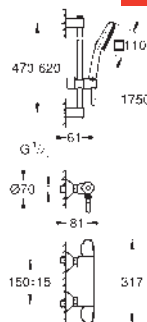

Grohtherm 1000
Termostato de ducha 1/2"
con barra de ducha 2 chorros (Rain, Jet)
Compuesto por:
Termostato de ducha Grohtherm 1000 1/2" (34 814)
Tempesta Cube Conjunto de ducha con barra 600 mm (26 748)
Edición Profesional