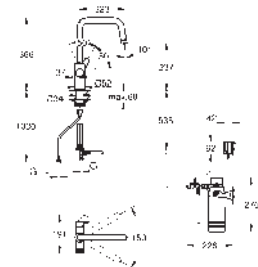

30 584 000

Cromo

603,43

GROHE Blue Pure Eurosmart
Starter Kit Filtro S

Compuesto por:
Monomando de fregadero 1/2"
con función filtro de agua

Caño en U

Mando separado para el agua filtrada

GROHE SilkMove Cartucho de discos cerámicos 28 mm

Caño tubular giratorio

Caño giratorio 150°

Caño con dos salidas de agua independientes para agua filtrada y no filtrada

Con conexiones flexibles

Cabezal para filtro GROHE Blue

Filtro GROHE Blue talla S para mejorar el sabor y reducir la dureza del agua

Capacidad 600 L a 20° dKH, 234mm de altura

Caudalímetro para medir la vida útil del filtro, incluidas 2 pilas AA