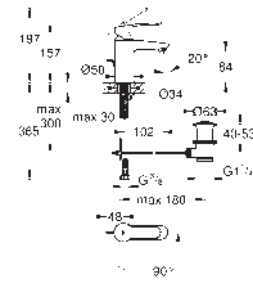

23 374 20E Cromo 174,00

Eurostyle Cosmopolitan
Monomando de lavabo 1/2"
Tamaño S
Palanca metálica
GROHE SilkMove Energy Saving
Cartucho de discos cerámicos de 35 mm
con apertura en agua fría para mayor ahorro de energía
Limitador de caudal ajustable
Limitador de temperatura
GROHE Long-Life acabado duradero
Tecnología GROHE Water Saving ahorro de agua con el máximo bienestar
Caudal máximo a 3 bar: 5 l/min
GROHE FastFixation rápido sistema de instalación
Vaciador automático
Con conexiones flexibles

23 373 20E Cromo 166,27
Idem, con cuerpo liso y apertura en agua fría