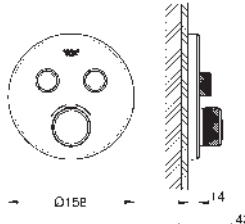

Salidas múltiples, pueden accionarse simultáneamente

Placa en moon white vidrio acrílico blanco

Parte empotrable no incluida

Caudal:

salida B = 24 l/min

salida C = 26 l/min

salida B+C = 29 l/min

35 604 000 ★
Cuerpo empotrable universal. Edición Profesional