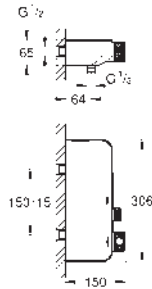

GROHE GROHTHERM SMARTCONTROL

Referencia   Color   Precio (€)

34 719 000   Cromo   486,56

Grotherm SmartControl
Termostato de ducha 1/2"
GROHE CoolTouch Aislamiento térmico
GROHE Long-Life acabado duradero
GROHE SafeStop Tope de seguridad a 38°C
GROHE SafeStop Plus limitador de temperatura opcional a 43°C incluido
GROHE TurboStat Cartucho compacto con termoelemento de cera
Superficie agarre antideslizante **GROHE ProGrip**
GROHE SmartControl con botones metálicos encastados. Pulse el botón para encender y apagar el chorro de agua y gírelo para ajustar el caudal **GROHE Water Saving**
Bandeja jabonera de ducha GROHE EasyReach integrada
Toma inferior para flexo G 1/2"
Filtros colectores de suciedad
Válvulas anti-retorno

102169 KF0 0   Phantom Black   681,19
Idem, edición Profesional