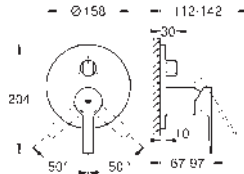

Referencia Color Precio (€)

24 095 001	Cromo	300,64
24 095 DC1	Supersteel	420,89
24 095 AL1	Brushed hard graphite (Grafito cepillado)	481,03

Lineare

Monomando con inversor de 3 vías.

Sólo parte exterior

Necesario Cuerpo empotrado **GROHE Rapido SmartBox 35 604** o **Bastidor Shower Frame Mono 103 993 9990** o **Duo 103 994 9990** dependiendo de la ducha mural con 1 o 2 jets.

GROHE SilkMove Cartucho de discos cerámicos 46 mm

GROHE Long-Life acabado duradero
Florón metálico con GROHE FastFixation
Escudo de metal, con ajuste 6°

Palanca metálica

Inversor de 3 vías.

Caudal:

salida A = 27 l/min

salida B = 27 l/min

salida C = 27 l/min

Parte empotrable no incluida

35 604 000 ★

Cuerpo empotrable universal. Edición Profesional

93,59

19 577 001	Cromo	1.130,89
19 577 DC1	Supersteel	1.583,24
19 577 AL1	Brushed hard graphite (Grafito cepillado)	1.809,43