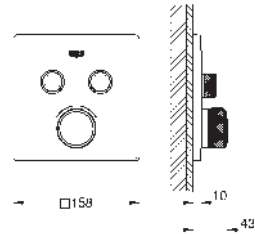

Referencia Color Precio (€)

29 124 000 ★	Cromo	719,73
29 124 DC0 ★	Supersteel	1.007,63
29 124 GL0	Cool sunrise (Oro brillo)	1.079,60
29 124 GN0 ★	Brushed cool sunrise (Oro cepillado)	1.151,57
29 124 DA0	Warm sunset (Cobre brillo)	1.079,60
29 124 DL0 ★	Brushed warm sunset (Cobre cepillado)	1.151,57
29 124 A00	Hard graphite (Grafito brillo)	1.079,60
29 124 AL0 ★	Brushed hard graphite (Grafito cepillado)	1.151,57

Grohtherm SmartControl

Termostato empotrado con 2 llaves

Sólo parte exterior

Necesario Cuerpo empotrado **GROHE Rapido SmartBox 35 604** o **Bastidor Shower Frame Mono 103 993 9990** o **Duo 103 994 9990** dependiendo de la ducha mural con 1 o 2 jets.

Escudo de metal con **GROHE FastFixation** (escudo con eje de sellado, cubierta de fijación), con ajuste 6°

GROHE Long-Life acabado duradero

GROHE SmartControl con botones metálicos encastados. Pulse el botón para encender y apagar el chorro de agua y gírelo para ajustar el caudal **GROHE**

Water Saving

Símbolos intercambiables

GROHE TurboStat Cartucho compacto con termoelemento de cera

Superficie agarre antideslizante **GROHE ProGrip**

GROHE SafeStop Tope de seguridad a 38°C

GROHE SafeStop Plus limitador de temperatura

opcional a 43°C ó 46°C incluido

Filtros colectores de suciedad

Válvulas anti-retorno

Salidas múltiples, pueden accionarse simultáneamente

Parte empotrable no incluida

Caudal:

salida B = 24 l/min

salida C = 26 l/min

salida B+C = 29 l/min

102166 KF0 0 Phantom Black
Idem, edición Profesional

1.007,63

35 604 000 ★
Cuerpo empotrable universal. Edición Profesional

93,59

29 125 000 Cromo

863,68

Grohtherm SmartControl

Termostato empotrado con 2 llaves y soporte de ducha integrado

Sólo parte exterior

Escudo de metal con **GROHE FastFixation** (escudo con eje de sellado, cubierta de fijación), con ajuste 6°

GROHE Long-Life acabado duradero

GROHE SmartControl con botones metálicos encastados. Pulse el botón para encender y apagar el chorro de agua y gírelo para ajustar el caudal **GROHE**

Water Saving

Símbolos intercambiables

GROHE TurboStat Cartucho compacto con termoelemento de cera

Superficie agarre antideslizante **GROHE ProGrip**

GROHE SafeStop Tope de seguridad a 38°C

GROHE SafeStop Plus limitador de temperatura

opcional a 43°C ó 46°C incluido

Filtros colectores de suciedad

Válvulas anti-retorno

Salidas múltiples, pueden accionarse simultáneamente

Codo de ducha integrado en el soporte 1/2"

Parte empotrable no incluida

Caudal:

Salida B = 24 l/min

Teleduchar = 12 l/min

Salida B + Teleduchar = 27 l/min