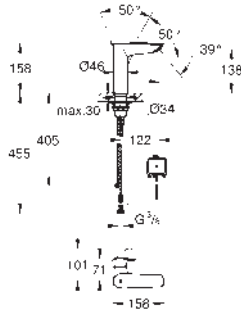

23 975 003
23 975 2433

Cromo
Negro mate

433,85
564,01

Eurosmart
Monomando de lavabo 1/2"
Tamaño M
Sistema Híbrido con opción manual o electrónico
Palanca manual uso preferente
Palanca metálica
GROHE SilkMove Cartucho de discos cerámicos 28 mm
Limitador ecológico de temperatura
Infrarrojo electrónico
Con sensor infrarrojo para comunicación bidireccional para configuración, monitorización y mantenimiento.
Batería de litio 6V. tipo CR-P2
Vida útil de la batería: aprox. 7 años (150 usos al día)
Válvulas anti-retorno
Filtros colectores de suciedad con válvula solenoide integrada
Indicador luminoso de cambio de pila
Con 7 pre programas
Descarga automática, Modo limpieza, Funciones adicionales y ajustes precisos con el mando adicional 36 407 001
Tecnología GROHE Water Saving ahorro de agua con el máximo bienestar
Caudal máximo a 3 bar: 5 l/min
Aísla los conductos de agua internos, sin plomo y sin níquel.
Sistema de rápida instalación
Cuerpo liso
Con conexiones flexibles
Marca CE
Edición Profesional