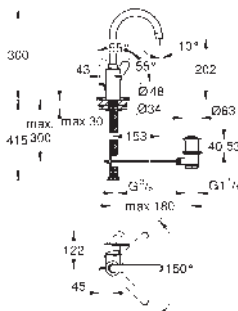

23 373 20E Cromo 166,27
Idem, con cuerpo liso y apertura en agua fría

23 043 003 Cromo 243,48

Eurostyle Cosmopolitan
Monomando de lavabo de 1/2"
Tamaño L
Palanca metálica
Fijación de palanca oculta
GROHE SilkMove Cartucho de discos cerámicos de 35 mm
Limitador de caudal ajustable
GROHE Long-Life acabado duradero
Aísla los conductos de agua internos, sin plomo y sin níquel.
GROHE FastFixation rápido sistema de instalación
Aireador tipo «Mousseur»
Caño tubular giratorio con limitador ecológico de caudal
Vaciador automático
Con conexiones flexibles