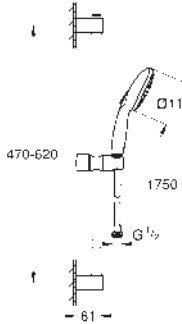

27 598 30E ★

Cromo

74,32

Tempesta 110
Conjunto de ducha con barra 2 chorros (Rain, Jet)

Compuesto por:

Teleducha Tempesta 110 (27 597)
Barra de ducha de 60 cm (27 523)
Flexo «Relexaflex» de 1,75 m (28 154)

GROHE Water Saving Plus - uso extra eficiente del agua, caudal perfecto

GROHE SmartSwitch - fácil rotación del botón circular para seleccionar el chorro deseado

GROHE DreamSpray distribución perfecta del agua por todo el cabezal

GROHE Long-Life acabado duradero

GROHE FastFixation (soporte superior ajustable para adaptarlo a los agujeros existentes)

Soporte deslizante (girar y ajustar el soporte)

Sistema antical **SpeedClean**

Conducto interno del agua protegido

para mayor durabilidad y evitar quemaduras

Aro protector de silicona con tecnología ShockProof

Caudal máximo a 3 bars: 5,6 l/min

Edición Profesional

26 162 003 ★

Cromo

74,32

26 162 2433 ★

Negro mate

161,05

Idem, caudal máximo (a 3 bar): 7,4 l/min.

27 598 003

Cromo

74,32

Idem, sin restrictor caudal máximo (a 3 bar): 13,5 l/min.