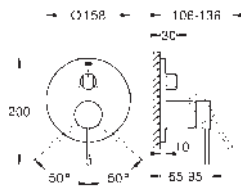

24 169 001	Cromo	276,80
24 169 DC1 ★	Supersteel	387,52
24 169 GL1	Cool sunrise (Oro brillo)	415,20
24 169 GN1 ★	Brushed cool sunrise (Oro cepillado)	442,88
24 169 DA1	Warm sunset (Cobre brillo)	415,20
24 169 DL1 ★	Brushed warm sunset (Cobre cepillado)	442,88
24 169 A01	Hard graphite (Grafito brillo)	415,20
24 169 AL1 ★	Brushed hard graphite (Grafito cepillado)	442,88

Essence

Monomando con inversor de 3 vías.

Sólo parte exterior

GROHE Rapido SmartBox (35 604)

GROHE SilkMove Cartucho de discos cerámicos 46 mm

GROHE Long-Life acabado duradero

Florón metálico con GROHE FastFixation

Escudo de metal, con ajuste 6°

Palanca metálica

Inversor de 3 vías.

Caudal:

salida A = 27 l/min

salida B = 27 l/min

salida C = 27 l/min

Parte empotrable no incluida

Edición Profesional

Sustituye al monomando empotrado de 3 salidas Essence 24 092 xx1

35 604 000 ★	Cuerpo empotrable universal. Edición Profesional	93,59