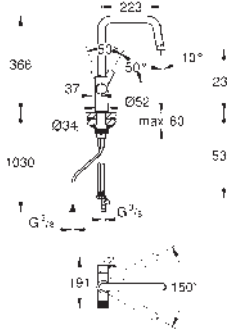

30 583 000

Cromo

309,45

30 583 DC0

Supersteel

355,87

GROHE Blue Pure Eurosmart
Monomando de fregadero para sistemas de filtrado de agua

Compuesto por:
Monomando de fregadero 1/2"
con función filtro de agua

Caño en U

Mando separado para el agua filtrada

GROHE SilkMove Cartucho de discos cerámicos 28 mm

Caño tubular giratorio

Caño giratorio 150°

Caño con dos salidas de agua independientes para agua filtrada y no filtrada

Con conexiones flexibles

El grifo debe instalarse con un filtro de su elección