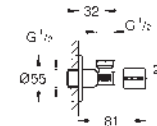

102342 243 0 Negro mate 55,32
Llave de corte de 1/2"
Rosca de conexión optimizada para un mejor agarre
Sifón de lavabo 1/2"
Salida de 1/2"
Husillo de protección cierre de agua, latón, con cámara grasa y sellado con doble junta tórica
Varilla
Mando ergonómico metálico
Índice neutro
Rosetón metálico de 55 mm
GROHE Long-Life acabado duradero