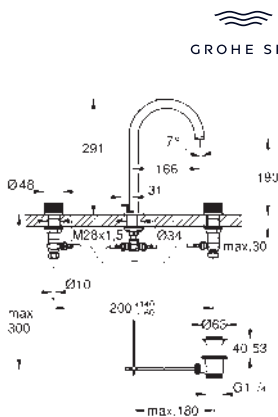

Referencia	Color	Precio (€)
20 595 000	Cromo	979,35
20 595 DC0	Supersteel	1.371,09
20 595 GL0	Cool sunrise (Oro brillo)	1.469,03
20 595 DA0	Warm sunset (Cobre brillo)	1.469,03
20 595 AL0	Brushed hard graphite (Grafito cepillado)	1.566,96

Atrio Private Collection

Batería de lavabo 1/2"

Tamaño L

Montura cerámica 1/2", 90°

GROHE Long-Life acabado duradero

Tecnología GROHE Water Saving ahorro

de agua con el máximo bienestar

Caudal máximo a 3 bar: 5 l/min

Caño giratorio de fundición

Aireador tipo «Mousseur»

Caño giratorio ajustable a 0° / 150° / 360°

Vaciador automático

Conexiones flexibles entre el cuerpo central y las llaves laterales

Mandos de metal moleteados

se puede combinar con incrustaciones de piedra Caesar 48 460 000, 48 461 000