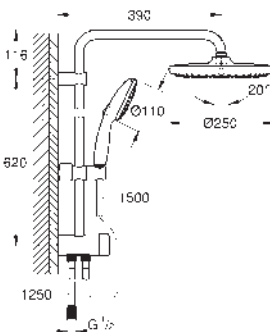

Tempesta System 250

Sistema de ducha con inversor

Compuesto por:

Brazo de ducha mural de 390 mm, ajustable antes de la instalación
Selección de la teleducha, ducha mural o ducha mural Eco mediante inversor
Ducha mural Tempesta 250
2 chorros de ducha (via inversor): Rain, SmartRain

Cabezal con parte posterior en negro

con rótula incorporada
Ángulo de rotación $\pm 10^\circ$
Teleducha Tempesta 110

Con 3 tipos de chorro:

Lluvia, Concentrado y Masaje

Elemento deslizante ajustable en altura

Distancia entre el inversor y el bracket superior: 620 mm

Flexo Relexaflex 1500 mm 1/2" x 1/2"

Flexo Relexaflex 1250 mm 1/2" x 1/2"

Instalación flexible: conexión al grifo / codo de salida de 1/2"

para conectar con el flexo de ducha de 1250 mm

Caudal máximo a 3 bars: 7,9 l/min

Tecnología GROHE Water Saving

ahorro de agua con el máximo bienestar

GROHE SmartSwitch - fácil rotación del botón

circular para seleccionar el chorro deseado

GROHE DreamSpray distribución perfecta

del agua por todo el cabezal

Aro protector de silicona con tecnología ShockProof

Sistema antical **SpeedClean**

Conducto interno del agua protegido para mayor durabilidad

Caudal mínimo 7l./min.

Edición Profesional