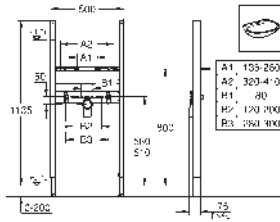

GROHE RAPID SL PARA LAVABO

Referencia

Color

Precio (€)

38 731 000

148,89

Rapid SL

**Módulo para lavabo, para instalación de grifo de un orificio
Altura 1,13 m**

**Montaje en tabique con montantes
y/o delante de pared resistente.**

Para montaje en seco, completamente premontado

Distancia entre pernos variable

Codo de desagüe HT DN 50

2 conexiones pasamuros

insonorizadas DN 15.

Para la instalación en la pared, solicite los anclajes 38 558 00M
(se venden por separado)

38 558 00M ★

Cromo

18,96