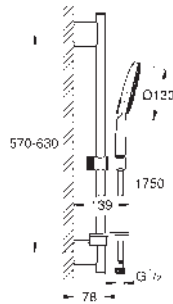

GROHE RAINSHOWER SMARTACTIVE

Referencia

Color

Precio (€)

26 577 LS0

Moon white

222,48

Rainshower SmartActive 130
Conjunto de ducha con barra 3 chorros
Compuesto por:
Teleducha Rainshower SmartActive 130 (26 574)
Caudal máximo a 3 bars: 8.5 l/min
cabezal blanco
Barra de ducha 600 mm
con soportes de pared metálicos
Flexo Silverflex de 1,75 m. 1/2" x 1/2" (28 388)
Jabonera **GROHE EasyReach**
Tecnología GROHE Water Saving ahorro
de agua con el máximo bienestar
GROHE DreamSpray distribución perfecta
del agua por todo el cabezal
GROHE Long-Life acabado duradero
GROHE FastFixation Plus distancia ajustable
entre soportes, se adaptan a los agujeros existentes
GROHE TileFix soportes de barra de ducha con profundidad ajustable
Sistema antical **SpeedClean**
Conducto interno del agua protegido para mayor durabilidad
Sistema antitorsión „TwistStop“

26 548 000

Cromo

229,00