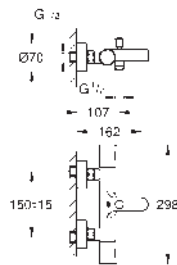

Válvulas anti-retorno

Filtros colectores de suciedad

Racores en S

Rosetón metálico

Tecnología GROHE Water Saving ahorro de agua con el máximo bienestar

34 766 000

Cromo

302,69