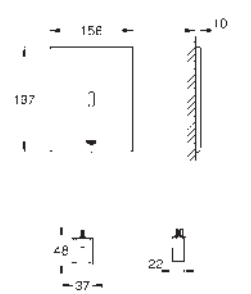

Referencia	Color	Precio (€)
	39 882 000	Cromo	372,67
	39 882 SH0	Blanco alpino	353,40
	39 882 KF0	Phantom Black	458,04
	Tectron Bau E Infrarrojo electrónico para Cisternas Con sensor infrarrojo para comunicación bidireccional para configuración, monitorización y mantenimiento. GROHE Long-Life acabado duradero Batería de litio 6V. tipo CR-P2 para todas las cisternas GD2 Servo motor Escudo de 156 x 197 mm dispositivo antirobo oculto Control por infrarrojos Con 7 pre programas Descarga automática Modo limpieza pre descarga apertura/ cierre Funciones adicionales y ajustes precisos con el mando adicional 36 407 001 Ajustable a 3 -9 l Marca CE