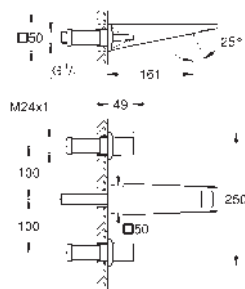

20 628 000	Cromo	989,71
20 628 DC0	Supersteel	1.385,59
20 628 AL0	Brushed hard graphite (Grafito cepillado)	1.583,53

Allure Brilliant
Batería de lavabo 1/2"
Tamaño M
Montaje mural
Sólo parte exterior
Necesaria parte empotrada 29 025 002
Monturas de discos cerámicos de 90°
Tecnología GROHE Water Saving ahorro de agua con el máximo bienestar
Caudal máximo a 3 bar: 5 l/min
Caño con mousseur integrado
Distancia entre centros 200 mm
Longitud de caño: 161 mm
Sustituye a la batería lavabo mural Allure Brilliant 20 346 000

20 629 000	Cromo	1.052,88
20 629 DC0	Supersteel	1.474,04
20 629 AL0	Brushed hard graphite (Grafito cepillado)	1.684,61

Idem, con longitud de caño 210 mm
Sustituye a la batería lavabo mural Allure Brilliant 20 348 000

29 025 002		336,91

Cuerpo empotrado para baterías de lavabo mural