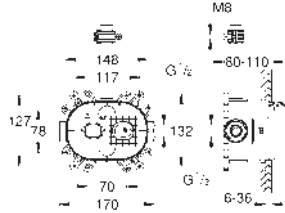

26 264 001 153,57
Rainshower 360
Caja empotrada para duchas murales 26 254
Entradas y salidas de 1/2"
Puntos de fijación a la pared
Carcasa a prueba de fugas
Tapa de protección removible para mantenimiento con información para la instalación