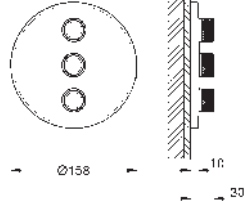

GROHE GROHTHERM SMARTCONTROL

Referencia   Color   Precio (€)

29 122 000	Cromo	475,03
29 122 DC0	Supersteel	665,04
29 122 GL0	Cool sunrise (Oro brillo)	712,55
29 122 GN0	Brushed cool sunrise (Oro cepillado)	760,04
29 122 DA0	Warm sunset (Cobre brillo)	712,55
29 122 DL0	Brushed warm sunset (Cobre cepillado)	760,04
29 122 A00	Hard graphite (Grafito brillo)	712,55
29 122 AL0	Brushed hard graphite (Grafito cepillado)	760,04

Grohtherm SmartControl
Placa con triple llave de paso
Sólo parte exterior

Parte empotrable GROHE Rapido SmartBox 35 600/35 604/35 601

Escudo de metal con **GROHE FastFixation** (escudo con eje de sellado, cubierta de fijación), con ajuste 6°
Embellecedor de pared sobresale sólo 10 mm

GROHE Long-Life acabado duradero

GROHE SmartControl con botones metálicos encastados. Pulse el botón para encender y apagar el chorro de agua y gírelo para ajustar el caudal **GROHE**

Water Saving

Símbolos intercambiables

Superficie agarre antideslizante **GROHE ProGrip**

Salidas múltiples, pueden accionarse simultáneamente

Parte empotrable no incluida

35 604 000 ★
Cuerpo empotrable universal. Edición Profesional

93,59

29 151 LS0   Cromo / Moon white   910,69

Grohtherm SmartControl
Termostato empotrado con 2 llaves
Sólo parte exterior

Escudo de metal con **GROHE FastFixation** (escudo con eje de sellado, cubierta de fijación), con ajuste 6°

GROHE Long-Life acabado duradero

GROHE SmartControl con botones metálicos encastados. Pulse el botón para encender y apagar el chorro de agua y gírelo para ajustar el caudal **GROHE**

Water Saving

Símbolos intercambiables

GROHE TurboStat Cartucho compacto con termoelemento de cera

Superficie agarre antideslizante **GROHE ProGrip**

GROHE SafeStop Tope de seguridad a 38°C

GROHE SafeStop Plus limitador de temperatura opcional a 43°C ó 46°C incluido

Filtros colectores de suciedad

Válvulas anti-retorno

Salidas múltiples, pueden accionarse simultáneamente

Placa en moon white vidrio acrílico blanco

Parte empotrable no incluida

Caudal:

salida B = 24 l/min

salida C = 26 l/min

salida B+C = 29 l/min