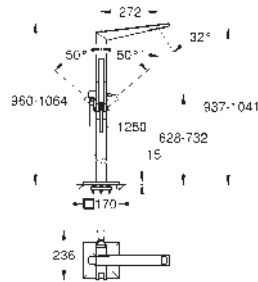

24 423 000	Cromo	5.202,48
24 423 DC0	Supersteel	7.803,72
24 423 AL0	Brushed hard graphite (Grafito cepillado)	8.323,96

Allure Brilliant Private Collection
Monomando para baño ducha 1/2"
Montado a suelo
Palanca de piedra Caesarstone Blanca
Caño con incrustaciones de piedra Caesarstone Attica blanca.
Sólo parte exterior
Necesaria parte empotrable 45 984 001
Parte empotrable no incluida
GROHE SilkMove Cartucho de discos cerámicos 46 mm
Inversor automático: baño/ducha
Caño con mousseur integrado
Longitud de caño: 270 mm
Con soporte para la teleducha
Teleducha Rainshower Aqua Cube Stick
Flexo metálico 1,25 m.
Válvula anti-retorno

45 984 001	Cromo	638,31

Base empotrable para mezcladores y caños de bañera de pie