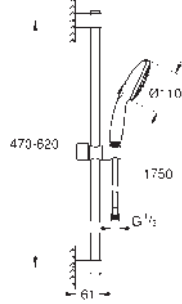

27 644 003

Cromo

85,55

Tempesta 110
Conjunto de ducha con barra 3 chorros (Rain, Jet, Massage)

Compuesto por:

Teleducha Tempesta 110 (28 419)
Barra de ducha de 60 cm (27 523)
Flexo «Relexaflex» de 1,75 m (28 154)

Tecnología GROHE Water Saving ahorro de agua con el máximo bienestar

GROHE SmartSwitch - fácil rotación del botón circular para seleccionar el chorro deseado

GROHE DreamSpray distribución perfecta del agua por todo el cabezal

GROHE Long-Life acabado duradero

GROHE FastFixation (soporte superior ajustable para adaptarlo a los agujeros existentes)

Soporte deslizante (girar y ajustar el soporte)

Sistema antical **SpeedClean**

Conducto interno del agua protegido

para mayor durabilidad y evitar quemaduras

Aro protector de silicona con tecnología ShockProof

Caudal máximo a 3 bars: 7,4 l/min

Edición Profesional

27 794 003

Cromo

85,55

Idem, caudal máximo (a 3 bar): 13,5 l/min.