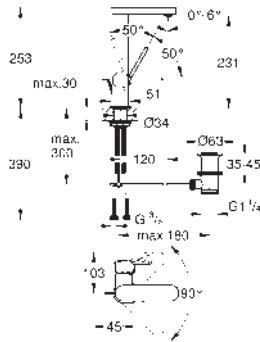

23 851 DC3 Supersteel 532,12
23 851 AL3 Brushed hard graphite (Grafito cepillado) 608,13

GROHE Plus
Monomando de lavabo de 1/2"
Tamaño L
Palanca metálica
GROHE SilkMove Cartucho de discos cerámicos 28 mm
Limitador ecológico de temperatura
GROHE Long-Life acabado duradero
Tecnología GROHE Water Saving ahorro de agua con el máximo bienestar
Caudal máximo a 3 bar: 5 l/min
Mousseur **SpeedClean**
GROHE AquaGuide mousseur ajustable
Sistema de rápida instalación
caño giratorio con fácil acoplamiento 90°
Vaciador automático
Con conexiones flexibles