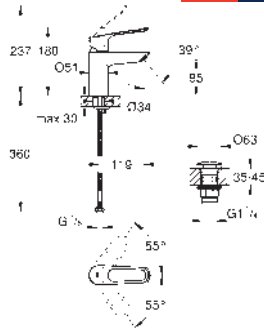

GROHE EUROSMART CARE

Referencia

Color

Precio (€)

23 980 003

Cromo

131,89

Eurosmart
Monomando de lavabo 1/2"
Tamaño S
Palanca metálica con hendidura
Longitud de la palanca 130 mm
GROHE SilkMove Cartucho de discos cerámicos de 35 mm
Caudal máximo a 3 bars: 8 l/min
Aireador
Limitador de caudal ajustable
Limitador ecológico de temperatura
GROHE FastFixation rápido sistema de instalación
Cuerpo liso con vaciador push-open 1 1/4"
Con conexiones flexibles
Edición Profesional