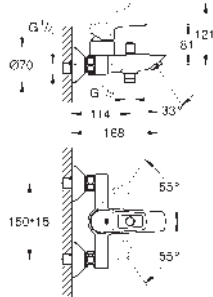

23 602 001 Cromo

133,28

BauLoop
Monomando para baño y ducha 1/2"
Palanca metálica
GROHE Cartucho de discos cerámicos Long-Life de 35 mm
Limitador ecológico de temperatura
GROHE Long-Life acabado duradero
Limitador de caudal ajustable
Inversor automático: baño/ducha
Caño con mousseur integrado
Toma inferior para flexo G 1/2" con válvula anti-retorno incorporada
Racores en S
Florón metálico
Edición Profesional