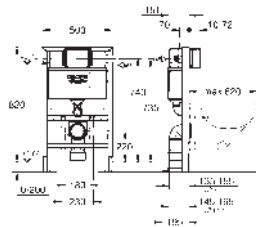

Rapid SL

Módulo para WC, altura de instalación 0,82 m.

Cisterna empotrada de 6 - 9 l

Montaje delante de tabiques ligeros o autoportante

Para montaje en seco, completamente premontado, Ajuste rápido

2 pernos con tuercas para colgar la taza

Distancia entre pernos 180 y 230 mm.

Codo de salida 90 mm de PVC giratorio 90°

Reductor PP Ø 90/110 mm

Cisterna 6 - 9 l, contiene las siguientes características:

Válvula de descarga **neumática AV1** que ofrece

dos opciones: **Dual Flush** o **Descarga única**.

Montaje del pulsador **frontal o superior**

Silencioso, grupo acústico I

Aislada contra condensaciones

Incluye anclajes 38 558 00M para instalación en la pared

Para la instalación de pulsadores pequeños

necesario accesorio 40 950 000 (en venta por separado)

38 581 001

558,01