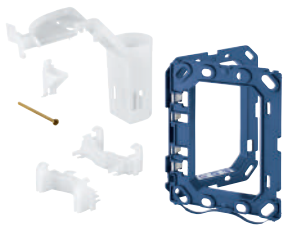

156 x 197 mm

de ABS, **GROHE Long-Life** acabado duradero

Para combinar con cisternas GD2 de Rapid SL y Uniset

**Para usar con bastidor Rapid SLX pedir el patrón
de montaje 66 791 000 (se venden por separado)**