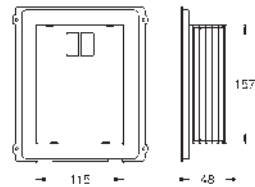

40 949 000

Cromo

32,13

Patrón de montaje para pulsadores pequeños
Para cisterna de 80 mm