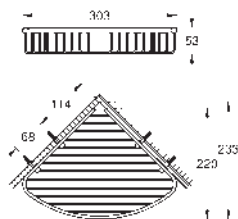

GROHE
ESSENTIALS

	Referencia	Color	Precio (€)
	40 374 001	Cromo	69,11
	40 374 DC1 ★	Supersteel	96,75
	40 374 GL1	Cool sunrise (Oro brillo)	103,65
	40 374 GN1 ★	Brushed cool sunrise (Oro cepillado)	110,57
	40 374 DA1	Warm sunset (Cobre brillo)	103,65
	40 374 DL1 ★	Brushed warm sunset (Cobre cepillado)	110,57
	40 374 A01	Hard graphite (Grafito brillo)	103,65
	40 374 AL1 ★	Brushed hard graphite (Grafito cepillado)	110,57
	102468 243 0	Negro mate Idem, edición Profesional	89,84
	40 791 001	blanco	10,35
	40 791 KS1	Velvet black	10,35
		Recambio cepillo de la escobilla	
	40 696 000	Cromo	136,20
	40 663 001	Cromo	94,09
	40 664 001	Cromo	75,28