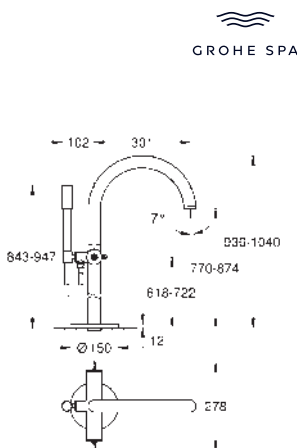

Referencia	Color	Precio (€)
25 227 000	Cromo	2.754,09
25 227 DC0	Supersteel	3.855,73
25 227 GL0	Cool sunrise (Oro brillo)	4.131,15
25 227 DA0	Warm sunset (Cobre brillo)	4.131,15
25 227 AL0	Brushed hard graphite (Grafito cepillado)	4.406,56

Atrio Private Collection

Monoblock para baño y ducha 1/2"

Montaje al lado de la bañera

Sólo parte exterior

Necesaria parte empotrable 45 984 001

Parte empotrable no incluida

Montura cerámica 1/2", 90°

GROHE Long-Life acabado duradero

Inversor automático: baño/ducha

Longitud de caño: 301 mm

Válvula anti-retorno en la conexión

de salida de la ducha 1/2"

Teleducha con soporte

Flexo Silverflex de 1,25 m. (28 362)

Válvula anti-retorno

para mandos tipo palanca (no incluidos)

para combinar con palancas de distintos acabados 48 646, 48 458, 48 459.

45 984 001	Cromo	638,31

Base empotrable para mezcladores y caños de bañera de pie

Referencia	Color	Precio (€)
48 458 000	Cromo	571,93
48 458 DC0	Supersteel	571,93
48 458 GL0	Cool sunrise (Oro brillo)	571,93
48 458 DA0	Warm sunset (Cobre brillo)	571,93
48 458 AL0	Brushed hard graphite (Grafito cepillado)	571,93

Atrio Private Collection

Palancas hechas de piedra White Attica Caesarstone Blanca

se puede combinar con Atrio Private Collection:

Monoblock lavabo Tamaño L 21 134

Monoblock de lavabo Tamaño XL 21 140

Baterías de lavabo 20 587 y 20 593

Monoblock para baño ducha 25 227

Dos sets de tapetas incluidos.

Uno marcado con „H“ Caliente y „C“ Frío

y un set sin marcar.

La piedra Caesarstone es un material compuesto de cuarzo.

Las estructuras y texturas de la superficie pueden variar y son únicas.