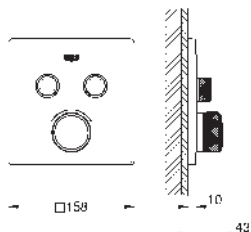

Referencia   Color   Precio (€)

29 124 000 ★	Cromo	719,73
29 124 DC0 ★	Supersteel	1.007,63
29 124 GL0	Cool sunrise (Oro brillo)	1.079,60
29 124 GN0 ★	Brushed cool sunrise (Oro cepillado)	1.151,57
29 124 DA0	Warm sunset (Cobre brillo)	1.079,60
29 124 DL0 ★	Brushed warm sunset (Cobre cepillado)	1.151,57
29 124 A00	Hard graphite (Grafito brillo)	1.079,60
29 124 AL0 ★	Brushed hard graphite (Grafito cepillado)	1.151,57

Grohtherm SmartControl
Termostato empotrado con 2 llaves

Sólo parte exterior

Necesario Cuerpo empotrado **GROHE Rapido SmartBox 35 604** o **Bastidor Shower Frame Mono 103 993 9990** o **Duo 103 994 9990** dependiendo de la ducha mural con 1 o 2 jets.

Escudo de metal con **GROHE FastFixation** (escudo con eje de sellado, cubierta de fijación), con ajuste 6°

GROHE Long-Life acabado duradero

GROHE SmartControl con botones metálicos encastrados. Pulse el botón para encender y apagar el chorro de agua y gírelo para ajustar el caudal **GROHE Water Saving**

Símbolos intercambiables

GROHE TurboStat Cartucho compacto con termoelemento de cera

Superficie agarre antideslizante **GROHE ProGrip**

GROHE SafeStop Tope de seguridad a 38°C

GROHE SafeStop Plus limitador de temperatura opcional a 43°C ó 46°C incluido

Filtros colectores de suciedad

Válvulas anti-retorno

Salidas múltiples, pueden accionarse simultáneamente

Parte empotrable no incluida

Caudal:

salida B = 24 l/min

salida C = 26 l/min

salida B+C = 29 l/min

35 604 000 ★
Cuerpo empotrable universal. Edición Profesional

93,59

29 125 000   Cromo   863,68

Grohtherm SmartControl
Termostato empotrado con 2 llaves y soporte de ducha integrado

Sólo parte exterior

Escudo de metal con **GROHE FastFixation** (escudo con eje de sellado, cubierta de fijación), con ajuste 6°

GROHE Long-Life acabado duradero

GROHE SmartControl con botones metálicos encastrados. Pulse el botón para encender y apagar el chorro de agua y gírelo para ajustar el caudal **GROHE Water Saving**

Símbolos intercambiables

GROHE TurboStat Cartucho compacto con termoelemento de cera

Superficie agarre antideslizante **GROHE ProGrip**

GROHE SafeStop Tope de seguridad a 38°C

GROHE SafeStop Plus limitador de temperatura opcional a 43°C ó 46°C incluido

Filtros colectores de suciedad

Válvulas anti-retorno

Salidas múltiples, pueden accionarse simultáneamente

Codo de ducha integrado en el soporte 1/2"