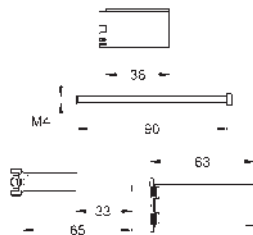

14 048 000

Cromo

98,71

GROHE Rapido SmartBox
Set de extensión universal para mezcladores, 25 mm.

Combinable con los termostatos Grotherm SmartControl y mezcladores SmartControl con hasta tres vías con GROHE Rapido SmartBox