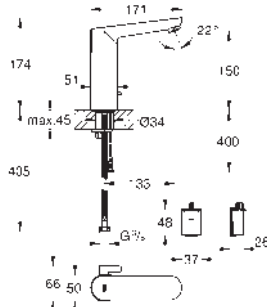

36 422 001 Cromo

618,11

Eurosmart Cosmopolitan E Mezclador de lavabo electrónico 1/2" Tamaño L

con mezclador y limitador ajustable de temperatura
Con sensor infrarrojo para comunicación bidireccional para configuración, monitorización y mantenimiento.

Batería de litio 6V. tipo CR-P2

Vida útil de la batería: aprox. 7 años (150 usos al día)

GROHE Long-Life acabado duradero

Tecnología GROHE Water Saving ahorro

de agua con el máximo bienestar

Caudal máximo a 3 bar: 5 l/min

Con conexiones flexibles

Válvulas anti-retorno

Filtros colectores de suciedad

con válvula solenoide integrada

Batería externa

Sistema de rápida instalación

Indicador luminoso de cambio de pila

Con 7 pre programas

Descarga automática

Desinfección térmica

Modo limpieza

Funciones adicionales y ajustes precisos

con el mando adicional 36 407 001

Marca CE

Nivel de sonoridad I conforme DIN4109

Tipo de protección IP 59

Sustituye Eurosmart Cosmo E 36 422 000