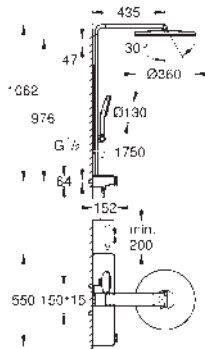

GROHE Rainshower Aqua Pure elimina el cloro y los olores (teleducha)
GROHE SmartTip selección del tipo de chorro al tocar el aro circular

Tecnología GROHE Water Saving ahorro de agua con el máximo bienestar

Con restrictor: Caudal máximo a 3 bars: 8.7 l/min

GROHE SmartControl con botones metálicos integrados, pulsar para ON-OFF, girar para ajustar el caudal desde GROHE Water Saving hasta caudal máximo.

GROHE ProGrip Metal con estructura moleteada

GROHE TurboStat Cartucho compacto con termoelemento de cera

GROHE SafeStop Tope de seguridad a 38°C

GROHE SafeStop Plus limitador de temperatura opcional a 43°C incluido

GROHE EasyReach bandeja de ducha integrada (cristal blanco)

GROHE DreamSpray distribución perfecta del agua por todo el cabezal

GROHE Long-Life acabado duradero

Sistema antical **SpeedClean**

Conducto interno del agua protegido para mayor durabilidad

Sistema antitorción „**TwistStop**”

GROHE CoolTouch evita quemaduras en superficies calientes

Caudal mínimo 5l./min.

Batería interna de litio 6 V (42 886 000) tipo CR-P2

Duración de la batería aprox. 10 años

Filtro de repuesto: Rainshower Aqua Pure (101 672 9990)

Opcional: Bandeja de cristal Rainshower Aqua (101 677 0000)

Se requiere una distancia mínima de 200 mm por el lado derecho del termostato para cambiar el filtro

GROHE SPA

101680 000 0

Cromo

2.327,52

Idem, sin restrictor. Caudal máximo a 3 bars: 15,0 l/min.