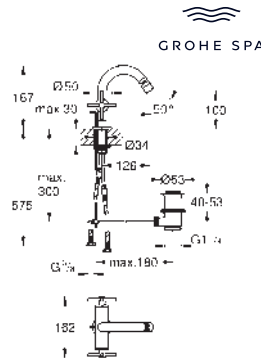

GROHE SPA

GROHE ATRIO

Referencia Color Precio (€)

24 353 000	Cromo	624,27
24 353 DC0	Supersteel	873,97
24 353 GL0	Cool sunrise (Oro brillo)	936,39
24 353 DA0	Warm sunset (Cobre brillo)	936,39
24 353 AL0	Brushed hard graphite (Grafito cepillado)	998,81

Atrio
Monoblock de bidé 1/2"
Montura cerámica 1/2", 90°
Rótula orientable
Vaciador automático
Con conexiones flexibles con palanca en cruz
Dos sets de tapetas incluidos.
Uno marcado con „H“ Caliente y „C“ Frío y un set sin marcar.
Sustituye el bidé Atrio 24 027 003