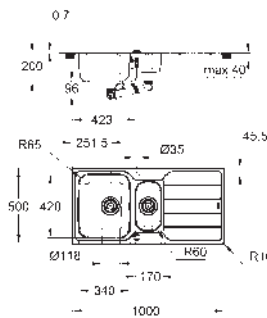

K500

Fregadero de acero inoxidable con escurridor

Modelo: K500 60-S 100/50 1.5 rev

Tipo de montaje: sobre encimera

Material: acero inoxidable AISI 304 (V2A)

Espesor del material: 0.7 mm

GROHE Long-Life acabado duradero

Acabado satinado

GROHE Whisper amortiguador de ruido

Tamaño mín. mueble: 600 mm

Dimensiones: 1000 x 500 mm

1 cubeta: 340 x 420 x 185 mm

0.5 cubeta: 170 x 320 x 125 mm

Radio exterior: R6; radio interior de la cubeta: R65

GROHE FastFixation rápido sistema de instalación

Reversible

Medida corte encimera (instalación sobreencimera): 990 x 490 mm

Válvula automática

Incluye: set de desagüe, cestillo y set de montaje

Desagüe automático de diseño enrasado opcional (40 986 SD0)

31 588 SD1

Acero inox

391,85