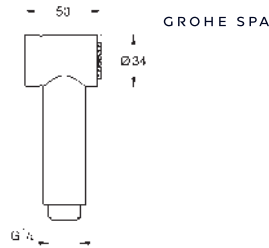

26 839 000   Cromo   97,89

Rainshower Aqua
Teleducha 1 chorro
con control trigger
Material: metal
GROHE Long-Life acabado duradero
Sistema antical **SpeedClean**
Sistema de montaje universal,
adaptable a todos los flexos estándares
Sustituye teleducha Sena Trigger spray 26 328 000