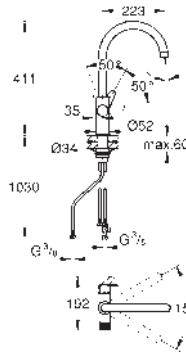

GROHE BLUE PURE

Referencia

Color

Precio (€)

30 580 000

Cromo

278,51

GROHE Blue Pure BauCurve
Monomando de fregadero para sistemas de filtrado de agua

Compuesto por:
Monomando de fregadero 1/2"
con función filtro de agua

Caño en C

Mando separado para el agua filtrada

GROHE SilkMove Cartucho de discos cerámicos 28 mm

Caño tubular giratorio

Caño giratorio 150°

Caño con dos salidas de agua independientes para agua filtrada y no filtrada

Con conexiones flexibles

El grifo debe instalarse con un filtro de su elección