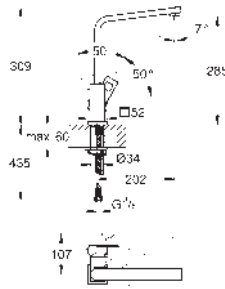

31 255 000 Cromo 351,32
31 255 DC0 Supersteel 456,72

Eurocube
Monomando de fregadero 1/2"
Caño alto
GROHE Long-Life acabado duradero
GROHE SilkMove Cartucho de discos cerámicos 28 mm
Aireador tipo «Mousseur»
Caño giratorio de fundición 90°
Con conexiones flexibles
Caudal máximo a 3 bar: 9.5 l/min