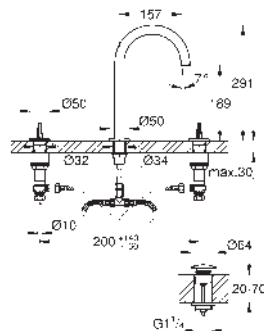

Atrio Icon 3D

Batería de lavabo de encimera

Tecnología GROHE Water Saving ahorro

de agua con el máximo bienestar

Caudal máximo a 3 bar: 5 l/min

Caño de diseño abierto para una caída de agua laminar

Marcadores azul y rojo en los mandos

para indicar agua fría y caliente

Cierres cerámicos caliente/ frío

Válvula de desagüe 1 1/4" push-open

Conexiones flexibles entre el

cuerpo central y las llaves laterales

Datos técnicos:

Presión mínima 0,5 bares

Presión dinámica de 1 a 5 bar

Si la presión estática es superior a 5 bares

instalar un reductor de presión

Para evitar diferencias notables de presión

entre ambas acometidas de agua fría y caliente

Temperatura max. de agua caliente: 80°C

Temperatura recomendada de agua caliente

para ahorro de energía: 60°C