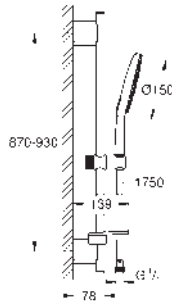

Rainshower SmartActive 150
Conjunto de ducha con barra 3 chorros
Compuesto por:
Teleducha Rainshower SmartActive 150 (26 554)
Caudal máximo a 3 bars: 8.5 l/min
cabezal blanco

Barra de ducha de 900 mm
con soportes de pared metálicos
Flexo Silverflex de 1,75 m. 1/2" x 1/2" (28 388)

Jabonera **GROHE EasyReach**
Tecnología GROHE Water Saving ahorro
de agua con el máximo bienestar

GROHE DreamSpray distribución perfecta
del agua por todo el cabezal

GROHE Long-Life acabado duradero

GROHE FastFixation Plus distancia ajustable
entre soportes, se adaptan a los agujeros existentes

GROHE TileFix soportes de barra de ducha con profundidad ajustable

Sistema antical **SpeedClean**

Conducto interno del agua protegido para mayor durabilidad

Sistema antitorsión „TwistStop“