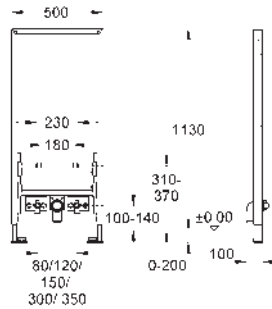

GROHE RAPID SL PARA BIDÉ

Referencia

Color

Precio (€)

38 597 001

353,79

Rapid SL

Módulo para bidé, altura de instalación 1.13 m

Marco de acero con revestimiento anticorrosión

Montaje en tabique con montantes y/o delante de pared resistente.

Totalmente premontado

Conexiones de módulo

ajustables en altura

Elementos de fijación

Homologado por TÜV

Pernos para colgar el bidé

Junta de Ø 32 mm

Codo de desagüe HT DN 50

2 racores murales de conexión DN 15

Material de sujeción para el bidé

Para la instalación en la pared, solicite los anclajes 38 558 00M

(se venden por separado)