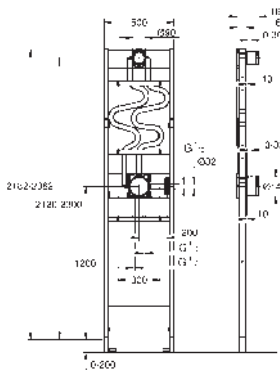

Rapido Shower Frame

Módulo para instalación ducha empotrada Mono (1 jet)

para instalaciones de ducha con un set con teleducha y una ducha mural de 1 jet
Cuerpo empotrable GROHE Rapido SmartBox (35 604) pre-montado

Tomas de pared premontadas para teleducha y ducha mural

Tuberías de agua mezclada premontadas y aisladas.

Instalación para todo tipo de paredes: en pared resistente o en revestimiento en seco

Marco de acero con revestimiento anticorrosión

Completamente premontado

Profundidad ajustable

2 entradas inferiores, 1/2"

Mín. profundidad de instalación (desde la pared rugosa hasta el acabado final)

77-107 mm

Mín. profundidad de instalación (desde la pared rugosa hasta el frente del marco)

67 mm

Salida de ducha mural regulable en altura 180 mm.

Prueba de fugas realizada en fábrica

Adecuado para mezcladores empotrados de 2 vías en combinación con

GROHE Rapido SmartBox

Adecuado para codos de salida de ducha GROHE con conexión macho, 1/2"

Adecuado para brazos de ducha GROHE con conexión macho, 1/2"

Combinación perfecta con los bundles de ducha empotrados Grohtherm

103 995 0000 y 103 996 0000.

Para instalación en la pared, solicite anclajes de pared 103 999 9990 (se venden por separado)

Edición Profesional

novedad