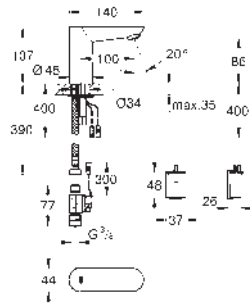

GROHE EUROECO COSMOPOLITAN E

Referencia

Color

Precio (€)

36 271 000 ★ Cromo

384,72

Euroeco Cosmopolitan E
Grifo de lavabo
Infrarrojo electrónico

Con sensor infrarrojo para comunicación bidireccional para configuración, monitorización y mantenimiento. Agua fría o agua premezclada. Batería de litio 6V. tipo CR-P2.

Vida útil de la batería: aprox. 7 años (150 usos al día)

Tecnología GROHE Water Saving ahorro

de agua con el máximo bienestar

Caudal máximo a 3 bar: 5 l/min

Con conexiones flexibles

Filtros colectores de suciedad

Electroválvula

Batería externa

Sistema de rápida instalación

Indicador luminoso de cambio de pila

Con 7 pre programas

Descarga automática

Desinfección térmica

Modo limpieza

Funciones adicionales y ajustes precisos

con el mando adicional 36 407 001

Marca CE

Nivel de sonoridad I conforme DIN4109

Tipo de protección IP 59K

36 269 000 Cromo

414,64