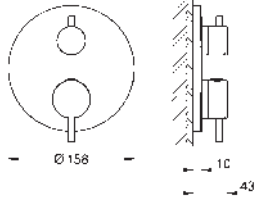

Atrio

Termostato para 1 salida con llave de corte

Sólo parte exterior

Necesario Cuerpo empotrado **GROHE Rapido SmartBox 35 604** o **Bastidor Shower Frame Mono 103 993 9990** o **Duo 103 994 9990** dependiendo de la ducha mural con 1 o 2 jets.

GROHE TurboStat Cartucho compacto con termoelemento de cera

GROHE Long-Life acabado duradero
Florón metálico con GROHE FastFixation

Escudo de metal, con ajuste 6°

GROHE SafeStop Tope de seguridad a 38°C

GROHE SafeStop Plus limitador de temperatura

opcional a 43°C ó 46°C incluido

Filtros colectores de suciedad

Válvulas anti-retorno

Válvula de cierre cerámica, 120°

Volantes metálicos

Caudal:

Salida B = 27 l/min

Salida C = 30 l/min

Parte empotrable no incluida

Sustituye al termostato 1 salida empotrado Atrio 24 134 003

35 604 000 ★	Cromo	93,59
Cuerpo empotrable universal. Edición Profesional