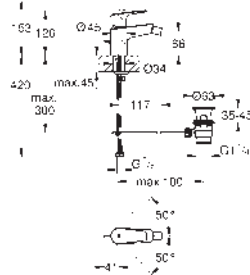

BauEdge
Monomando de bidé 1/2"
Palanca metálica
GROHE Cartucho de discos cerámicos Long-Life de 28 mm
Limitador ecológico de temperatura
GROHE Long-Life acabado duradero
Tecnología GROHE Water Saving ahorro de agua con el máximo bienestar
Caudal máximo a 3 bar: 5 l/min con rótula incorporada
Sistema de rápida instalación
Vaciador automático
Con conexiones flexibles
Edición Profesional

23 332 001 ★ Cromo 97,99