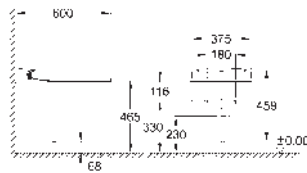

GROHE SENSIA ARENA

Referencia

Color

Precio (€)

39 596 000 ★

334,23

Rapid SLX

Módulo WC, altura 1.13 m