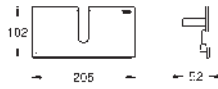

Sistema anticál **SpeedClean**

Sistema antitorción „TwistStop“

Edición Profesional

GROHE SISTEMAS EUPHORIA 260

Referencia Color Precio (€)

26 362 LN1 blanco 45,12

GROHE EasyReach bandeja
para Sistemas de ducha Euphoria
y Tempesta con termostato
Distancia entre centros 150 mm.