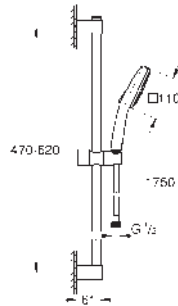

GROHE TEMPESTA CUBE

Referencia Color Precio (€)

26 748 003 ★ Cromo
26 748 2433 ★ Negro mate

74,32
161,05

Tempesta Cube 110
Conjunto de ducha con barra 2 chorros (Rain, Jet)
Compuesto por:
Teleducha Tempesta Cube 110 (26 746)
Barra de ducha de 60 cm (27 523)
Flexo «Relaxaflex» de 1,75 m (28 154)
Tecnología GROHE Water Saving ahorro de agua con el máximo bienestar
GROHE SmartSwitch - fácil rotación del botón circular para seleccionar el chorro deseado
GROHE DreamSpray distribución perfecta del agua por todo el cabezal
GROHE Long-Life acabado duradero
GROHE FastFixation (soporte superior ajustable para adaptarlo a los agujeros existentes)
Soporte deslizante (girar y ajustar el soporte)
Sistema anticál **SpeedClean**
Conducto interno del agua protegido para mayor durabilidad y evitar quemaduras
Aro protector de silicona con tecnología ShockProof
Caudal máximo a 3 bars: 7,4 l/min
Edición Profesional