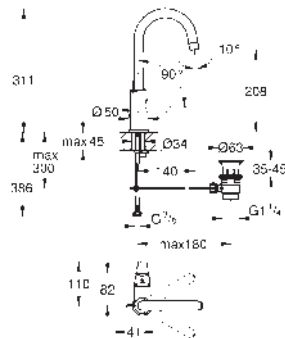

24 272 001

Cromo

132,12

Euroeco
Monomando de lavabo de 1/2"

Tamaño L

Palanca metálica

GROHE Long-Life ES

Cartucho de discos cerámicos de 28 mm

con apertura en agua fría para mayor ahorro de energía

Limitador ecológico de temperatura

GROHE Long-Life acabado duradero

Tecnología GROHE Water Saving ahorro

de agua con el máximo bienestar

Caudal máximo a 3 bar: 5 l/min

Sistema de rápida instalación

Caño tubular giratorio

Vaciador automático

Con conexiones flexibles

Edición Profesional