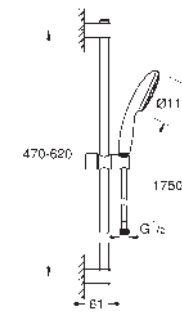

27 924 003

Cromo

65,44

Tempesta 110
Conjunto de ducha con barra 1 chorro (Rain)

Compuesto por:

Teleducha Tempesta 110 (27 923)
Barra de ducha de 60 cm (27 523)
Flexo «Relexaflex» de 1,75 m (28 154)

Tecnología GROHE Water Saving ahorro de agua con el máximo bienestar

GROHE DreamSpray distribución perfecta del agua por todo el cabezal

GROHE Long-Life acabado duradero

GROHE FastFixation (soporte superior ajustable para adaptarlo a los agujeros existentes)

Soporte deslizante (girar y ajustar el soporte)

Sistema antical **SpeedClean**

Conducto interno del agua protegido

para mayor durabilidad y evitar quemaduras

Aro protector de silicona con tecnología ShockProof

Caudal máximo a 3 bars: 7,6 l/min

Edición Profesional

27 853 003

Cromo

65,43

Idem, sin restrictor caudal máximo (a 3 bar): 16,6 l/min