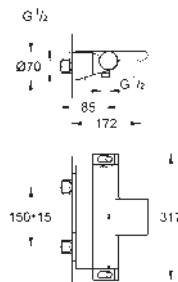

Grotherm 2000
Termostato para baño y ducha 1/2"
100% GROHE CoolTouch incorpora excéntricas aisladas con embellecedor y junta de estanqueidad.
GROHE Aqua Paddle mandos ergonómicos
GROHE SafeStop Tope de seguridad a 38°C
GROHE SafeStop Plus limitador de temperatura opcional a 43°C incluido
GROHE TurboStat Cartucho compacto con termoelemento de cera
Mando AquaDimmer Eco con múltiple función: Incorpora Eco-Button con Eco-Stop para la ducha
Inversor: baño/ducha
Toma inferior para flexo G 1/2"
GROHE caño cascada XL
Reductor de caudal
Válvulas anti-retorno
Filtros colectores de suciedad
GROHE EasyReach bandeja Desmontable para una mejor limpieza
Tecnología GROHE Water Saving ahorro de agua con el máximo bienestar

34 174 001 Cromo 440,67