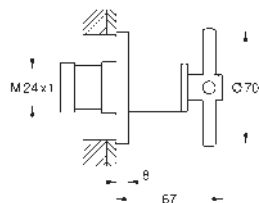

29 396 000	Cromo	128,52
29 396 DC0	Supersteel	179,93
29 396 GL0	Cool sunrise (Oro brillo)	192,79
29 396 DA0	Warm sunset (Cobre brillo)	192,79
29 396 AL0	Brushed hard graphite (Grafito cepillado)	205,64