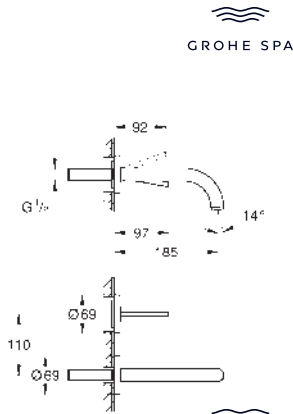

Referencia Color Precio (€)

29 410 000	Cromo	550,81
29 410 DC0	Supersteel	771,15
29 410 GL0	Cool sunrise (Oro brillo)	826,23
29 410 DA0	Warm sunset (Cobre brillo)	826,23
29 410 AL0	Brushed hard graphite (Grafito cepillado)	881,31

Atrio
Monomando de lavabo mural joystick
Sólo parte exterior
Necesaria parte empotrable 23 429 000
Cartucho Joystick con tecnología GROHE FeatherControl
GROHE Long-Life acabado duradero
Tecnología GROHE Water Saving ahorro de agua con el máximo bienestar
Caudal máximo a 3 bar: 5 l/min
Distancia entre centros 110 mm
Longitud: 185 mm
Sustituye al lavabo Atrio 19 287 003

29 406 000	Cromo	624,27
29 406 DC0	Supersteel	873,97
29 406 GL0	Cool sunrise (Oro brillo)	936,39
29 406 DA0	Warm sunset (Cobre brillo)	936,39
29 406 AL0	Brushed hard graphite (Grafito cepillado)	998,81

Idem, longitud de caño 221 mm
Sustituye al lavabo Atrio 19 918 003

23 429 000		333,97

Cuerpo empotrado para monomandos de lavabo mural