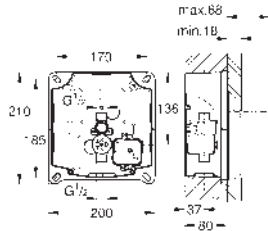

GROHE Rapido U

Subconjunto de Urinario

para empotrar

Para accionamiento Manual o

para Infrarrojo Electrónico 6V / 230V

Conexión del agua

con llave de paso

Presión mínima 0,5 bares

Presión máxima 10 bares

Tubo de suministro DN 15

Caja de conexión para

transformador

39 368 000

939,31