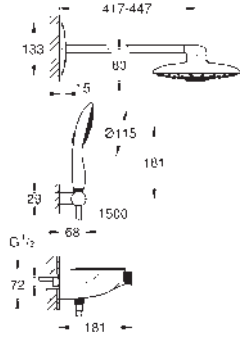

GROHE RAINSHOWER SYSTEM SMARTCONTROL 310

Referencia Color Precio (€)

26 443 000 Cromo 2.034,79

Rainshower System SmartControl Duo 360
Combinación de Sistema de ducha con termostato, visto / empotrado
Compuesto por:
Termostato SmartControl visto/empotrado
Dos opciones de ducha:
Ducha mural Rainshower Duo 360 con brazo de ducha horizontal de 450 mm, cabezal cromado
GROHE PureRain ó GROHE Rain O² spray* y Trio Massage
Caudal máximo (a 3 bar): 21 l/min
Teleducha Power&Soul Ø 115 mm, cabezal blanco (27 671)
Caudal máximo a 3 bar: 7,5 l/min
Soporte (27 055)
Flexo Silverflex de 1,50 m (28 364)
Caudal mínimo 10 l/ min.
GROHE DreamSpray distribución perfecta del agua por todo el cabezal
GROHE TurboStat Cartucho compacto con termoelemento de cera
Tecnología GROHE Water Saving ahorro de agua con el máximo bienestar
GROHE SafeStop Tope de seguridad a 38°C
GROHE SafeStop Plus limitador de temperatura opcional a 43°C incluido
GROHE SmartControl con botones metálicos encastados. Pulse el botón para encender y apagar el chorro de agua y gírelo para ajustar el caudal **GROHE Water Saving**
GROHE EasyReach bandeja
Importante: Necesario para su instalación set para empotrar 26 264 y cuerpo empotrado 26 449.

* Seleccionar el tipo de chorro mural en la instalación, viene prefijado de fábrica con chorro: GROHE PureRain

26 443 LS0 Moon white 2.034,79
Idem, con cabezal de ducha mural blanco