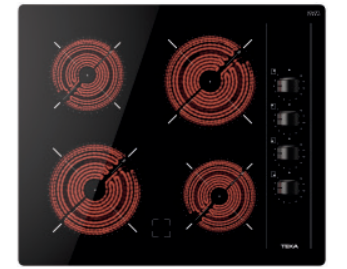

EASY TB 6415

Ref. 40239042 | EAN: 8421152148280  
**PRECIO 255,00 €**

- Cristal redondeado
- Touch Control con programador
- 4 zonas: 2 (Ø 145 mm) + 1 (Ø 180 mm) + 1 (Ø 210 mm) / Función golpe de cocción
- Función cronómetro con avisador
- Potencia 6.300 W

EASY TB 6310

Ref. 40239034 | EAN: 8421152148259 **CONTRACT**  
**PRECIO 265,00 €**

- Cristal redondeado
- Touch Control
- 3 zonas: 1 (Ø 145 mm) + 1 (Ø 180 mm) + 1 (Ø 180/230 mm)
- Función golpe de cocción
- Función cronómetro con avisador
- Potencia 5.100 W