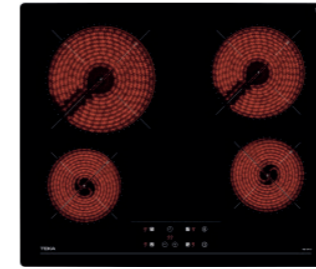

EASY TB 6415

Ref. 40239042 | EAN: 8421152148280
PRECIO 255,00 €

- Cristal redondeado
- Touch Control con programador
- 4 zonas: 2 (Ø 145 mm) + 1 (Ø 180 mm) + 1 (Ø 210 mm) / Función golpe de cocción
- Función cronómetro con avisador
- Potencia 6.300 W