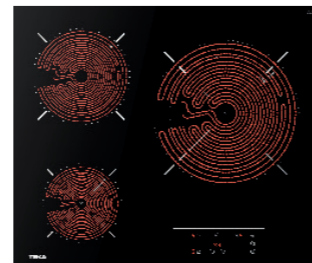

EASY TB 6315