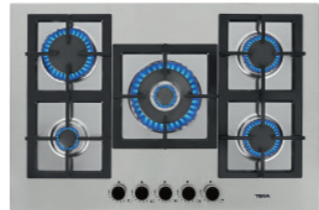

**EASY GBC 63010**

Ref. (But.) 112580001 | EAN: 8434778002959  
 Ref. (Nat.) 112580002 | EAN: 8434778002966  
**PRECIO 275,00 €**

- CristalGas redondeado
- Autoencendido integrado en quemador
- Seguridad por termopar en cada quemador
- 3 quemadores gas: 1 doble (3,50 kW) + 1 (1,75 kW) + 1 (1,00 kW)
- Parrillas de fundición individuales