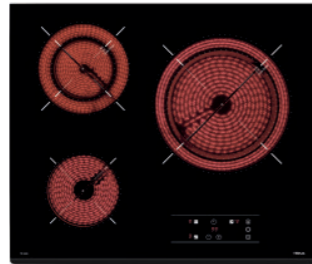

TOTAL TZ 6320

Ref. 40239010 | EAN: 8421152148143
PRECIO 355,00 €

- Cristal con bisel frontal
- Touch Control con programador
- 3 zonas: 1 (Ø 145 mm) + 1 (Ø 120/180 mm) + 1 (Ø 210/270 mm)
- Función golpe de cocción
- Función cronómetro con avisador
- Potencia 5.600 W