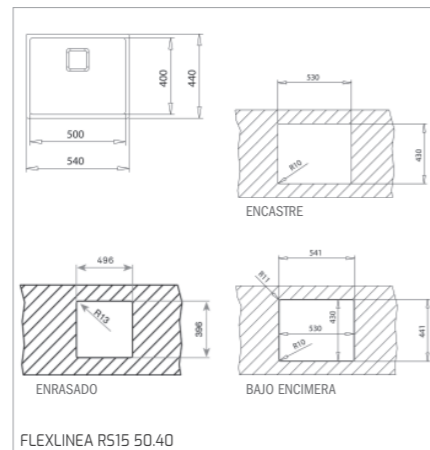

FLEXLINEA RS15 50.40