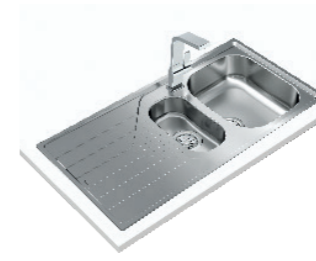

TOTAL UNIVERSE 60 T-XP 1 1/2C 1E

Ref. 115140001 (Rev) | EAN: 8434778015119

PRECIO 225,00 €

- Ancho 1.000 mm; Fondo 500 mm
- Acero inoxidable 18/10
- Instalación sobre encimera
- Desagüe con cestilla **HelixPro 3 1/2** y sifón
- Profundidad de las cubetas 160 y 110 mm
- Mueble de 60 cm