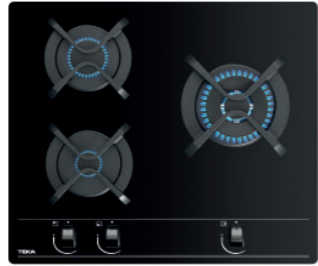

EASY GBC 63010

Ref. (But.) 112580001 | EAN: 8434778002959
Ref. (Nat.) 112580002 | EAN: 8434778002966
PRECIO 275,00 €

- CristalGas redondeado
- Autoencendido integrado en quemador
- Seguridad por termopar en cada quemador
- 3 quemadores gas: 1 doble (3,50 kW) + 1 (1,75 kW) + 1 (1,00 kW)
- Parrillas de fundición individuales