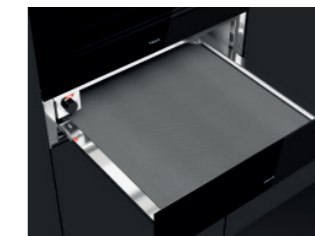

MAESTRO CP 150 GS CRISTAL

Ref. 111600003 | EAN: 8434778008906
PRECIO 420,00 €

- Calientaplatos Cristal Color
- **Frontal no incluido**
- Termostato regulable 30-80 °C
- Soporte para rollo de aluminio y transparente
- Cajón telescópico
- Sistema de apertura push-pull
- Base antideslizante