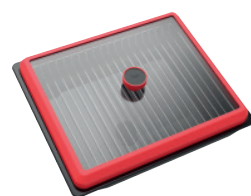

SET BATERÍA INDUCCIÓN CON COUSCOUSSIER

Ref. 49004841 | EAN: 8421152140932
PRECIO 210,00 €

- El set de 8 piezas de acero inoxidable está compuesto por:
  - 1 cazuela Ø 24 cm
  - 1 cazuela Ø 20 cm
  - 1 sartén cónica Ø 26 cm
  - 1 couscoussier Ø 24 cm
  - 1 cazo Ø 16 cm
  - 3 tapas
- Apto para inducción, vitrocerámica y gas

HORNOS

KIT STEAMBOX

Ref. 41599012 | EAN: 8421152150184
PRECIO 170,00 €

- Permite cocinar diferentes platos al mismo tiempo
- Cocina de forma saludable los alimentos al vapor
- Compuesto por: 2 bandejas individuales, 1 bandeja extra profunda, 1 parrilla interior y una tapa de cristal con válvula de salida

BANDEJA PRO-TITANIUM DUAL

Ref. 41599013 | EAN: 8421152150191
PRECIO 125,00 €

- Bandeja de fundición antiadherente de máxima resistencia a las rayaduras con recubrimiento Quantanium®
- Asas de silicona que aseguran un agarre cómodo y seguro
- Puede utilizarse tanto en el horno como en la vitrocerámica o inducción