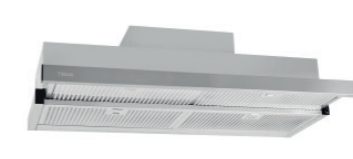

EASY XT2 62030 50S

Ref. 113120004 | EAN: 8434778019315
PRECIO 165,00 €

- Integrable en muebles de cocina. 60 cm
- Mandos mecánicos deslizantes
- Iluminación LED
- Un motor
- Tres velocidades
- Extracción: min. 130 m³/h - máx. 220 m³/h
- Potencia sonora: min. 54 dbA - máx. 65 dbA
- Clasificación: D

EXTRAIBLES