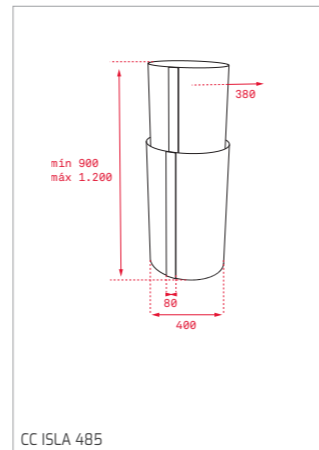

DVI 88 G1

DVT PRO 98780 - DVT PRO 78780 -  
DVT PRO 98660 - DVT PRO 78660 -  
DVT PRO 68660

GRILL

FS ELITE GRILL

CAMPANAS

DHT 1285

DHT 97670

CC ISLA 485