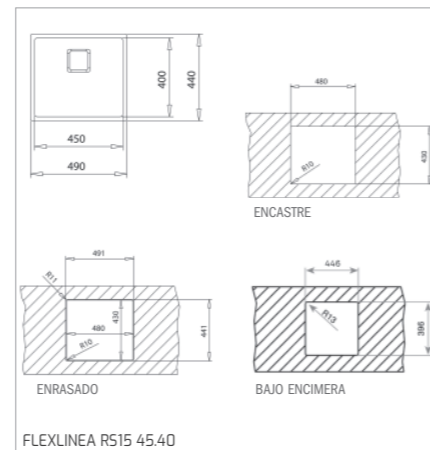

FLEXLINEA RS15 45.40