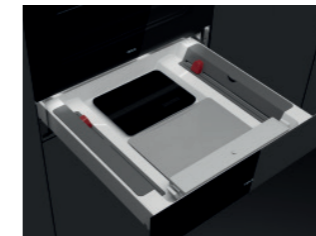

MAESTRO VS 1520 GS CRISTAL

Ref. 111600004 | EAN: 8434778008913
PRECIO 580,00 €

- Envasador al vacío Cristal Color
- **Frontal no incluido**
- Báscula de cocina
- Soporte para rollo de aluminio y transparente
- Espacio para guardar accesorios
- Autocierre
- Cierre suave