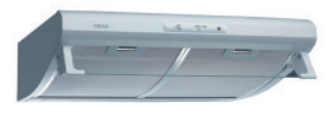

EASY C 6420

1. Ref. (Negra) 40465532 | EAN: 8421152146101
   Ref. (Blanca) 40465531 | EAN: 8421152146095
   PRECIO 170,00 €
2. Clásica de 60 cm
   - Mandos pulsantes - Dos motores
   - 3 velocidades
   - Extracción: min. 187 m³/h-max. 353 m³/h
   - Potencia sonora: min. 60 dbA - max. 72 dbA
   - Clasificación: D