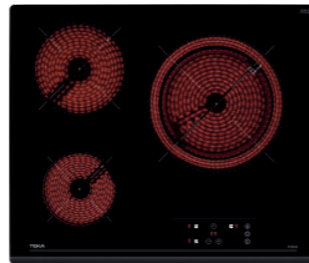

EASY TZ 6315

Ref. 40239030 | EAN: 8421152148211
PRECIO 295,00 €

- Cristal con bisel frontal
- Touch Control con programador
- 3 zonas: 1 (Ø 145 mm) + 1 (Ø 180 mm) + 1 (Ø 210/270 mm)
- Función golpe de cocción
- Función cronómetro con avisador
- Potencia 5.400 W