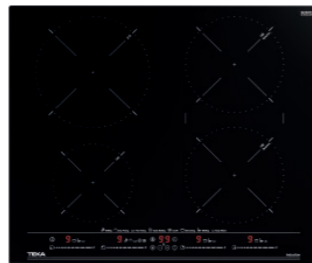

INDUCCIÓN FLEX

MAESTRO SLIDE FLEX IZS 97630 MST

1. Ref. 112500034 | EAN: 8434778012057
   PRECIO 1.180,00 €
2. Ancho placa 90 cm. Cristal con bisel frontal
   - Sensores de temperatura MasterSense
   - Touch Control Multislider con programador
   - 7 zonas: 1 SlideFlex + 2 Flexcombi + 1 (Ø 320 mm) + 1 (Ø 215 mm) + 1 (Ø 150 mm) + 1 (228x400). **Zona Paellera 320 mm**
   - **9 recetas directas de cocinado**
   - Power Plus / Stop & Go / Potencia: 10.800 W

MAESTRO SLIDE FLEX IZS 86630 MST

1. Ref. 112500030 | EAN: 843477801869
   PRECIO 970,00 €
2. Ancho 80 cm. Cristal con bisel frontal
   - Sensores de temperatura MasterSense
   - Touch Control Multislider con programador
   - 6 zonas: 1 Flex + 1 Slide Flex + 2 (228 x 200 mm) + 1 (Ø 280 mm) + 1 (Ø 150 mm)
   - **8 recetas directas de cocinado**
   - Power Plus / Stop & Go / Potencia: 7.200 W

MAESTRO SLIDE FLEX IZS 67620 MST

1. Ref. 112500021 | EAN: 843477801661
   PRECIO 720,00 €
2. Sensores de temperatura MasterSense
   - Cristal con bisel frontal
   - Touch Control Multislider con programador
   - 5 zonas: 1 Flex + 1 Slide Flex + 2 zonas de 280 x 200 mm y una placa doble de (Ø 280/150 mm)
   - **8 recetas directas de cocinado**
   - Power Plus / Stop & Go / Potencia 7.200 W

MAESTRO FLEX IBF 64-G1 MSP BM

1. Ref. 112510038 | EAN: 8434778022827
   PRECIO 795,00 €
2. **SELECTIVA**
3. **Infinity G1 Design**
   - Inducción Touch Control Multislider con programador
   - Touch Control Multislider con programador
   - 6 zonas: 4 (235x189 mm) + 2 Teka Flex combinada (235x395 mm)
   - **Funciones directas de cocinado**
   - Función Power Plus / Stop & Go
   - Potencia 7.200 W

INDUCCIÓN

MAESTRO IZC 83620 MST