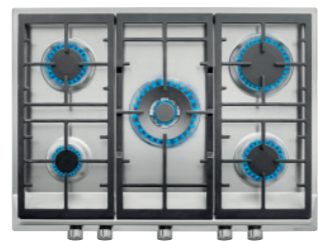

TOTAL EX 70.1 5G DR

Ref. (But.) 112610043 | EAN: 8434778019537
Ref. (Nat.) 40212240 | EAN: 8421152144657
PRECIO 405,00 €

- Ancho de la placa 68 cm y fondo 50 cm
- Autoencendido integrado en quemador
- Seguridad por termopar en cada quemador
- 5 quemadores gas: 2 (1,75 kW) + 1 (1,00 kW) + 1 (2,80 kW) + 1 doble anillo (4,00 kW)
- Parrillas de fundición amplia superficie