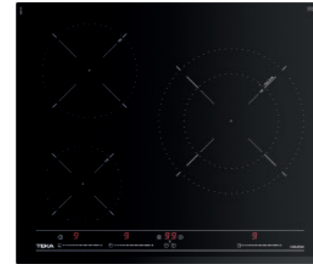

MAESTRO PAELLER IZC 63632 MPT

1. Ref. 112500055 | EAN: 8434778027068
   PRECIO 665,00 €
2. **Función MestrePaeller**
   - Sensor temperatura MasterSense
   - Cristal con bisel frontal
   - Touch Control Multislider programador
   - 3 zonas: 1 (Ø 150 mm) + 1 (Ø 215 mm) + 1 (Ø 180/320 mm)
   - **Zona paellera 320 mm** / Recetas directas con sensores control de temperatura
   - Power Plus / Stop & Go / Potencia 7.200 W

TOTAL PAELLER ITC 63320 MPS

1. Ref. 112510044 | EAN: 8434778027082
   PRECIO 625,00 €
2. **Función MestrePaeller**
   - Cristal Slim Metal Frame
   - Touch Control Multislider con programador
   - 3 zonas: 1 (Ø 150 mm) + 1 (Ø 215 mm) + 1 (Ø 180/320 mm)
   - **Zona paellera 320 mm**
   - Funciones Power Plus / Stop & Go
   - Potencia 7.200 W

TOTAL IZC 53320 MSP

1. Ref. 112510028 | EAN: 8434778012101
   PRECIO 635,00 €
2. Fondo 43.5 cm. Cristal con bisel frontal
   - Touch Control MultisliderPro
   - 3 zonas: 2 (Ø 150 mm) + 1 doble (Ø 180/280 mm)
   - Funciones directas de cocinado:
   - Función Power Plus / Stop & Go
   - Potencia: 6.800 W

EASY IZC 63015

1. Ref. 112520017 | EAN: 8434778012897
   PRECIO 525,00 €
2. Cristal con bisel frontal
   - Touch Control Multislider con programador
   - 3 zonas: 1 (Ø 145 mm) + 1 (Ø 180 mm) + 1 (Ø 160/280 mm)
   - Función Power
   - Función Stop & Go
   - Potencia 7.200 W

EASY IBC 63015

1. Ref. 112520018 | EAN: 8434778012903
   PRECIO 510,00 €
2. Cristal redondeado
   - Touch Control Multislider con programador
   - 3 zonas: 1 (Ø 145 mm) + 1 (Ø 180 mm) + 1 (Ø 160/280 mm)
   - Función Power
   - Función Stop & Go
   - Potencia 7.200 W