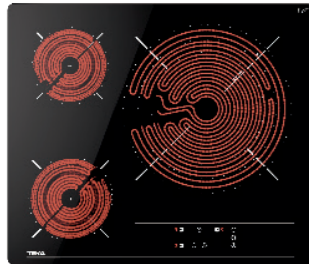

MAESTRO TBC 63632 TTC

Ref. 112530007 | EAN: 8434778022988
PRECIO 435,00 €

- Cristal redondeado
- Touch Control con programador
- 3 zonas: 1 (Ø 145 mm) + 1 (Ø 160 mm) + 1 (Ø 320/260/210 mm)
- **Zona Paellera de 320 mm**
- Función Power Plus
- Función Stop & Go
- Potencia 6.700 W