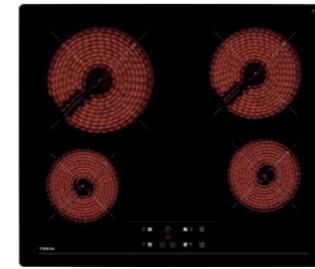

VITROCERÁMICAS

MAESTRO TR 951

Ref. 10210002 | EAN: 8421152086308  
**PRECIO 655,00 €**

- Ancho 90 cm. Cristal biselado
- Touch Control con programador
- 5 zonas: 1 (Ø 145 mm) + 1 (Ø 160 mm) + 1 (Ø 180 mm) + 1 (Ø 210/180 mm)
- Función golpe de cocción
- Función Stop & Go
- Potencia 8.900 W

MAESTRO TRC 83631

Ref. 112530000 | EAN: 8434778008807  
**PRECIO 490,00 €**

- Ancho 80 cm. Cristal biselado
- Touch Control con programador
- 3 zonas: 1 (Ø 145 mm) + 1 (Ø 180 mm) + 1 (Ø 145 / 210/270 mm)
- Función golpe de cocción
- Función Stop & Go
- Potencia 5.700 W