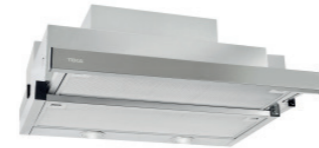

TOTAL CNL 6610

1. Ref. (Inox) 40436830 | EAN: 8421152146231
   PRECIO 235,00 €
2. Telescópica de 60 cm
   - Mandos electrónicos con programador
   - 2 velocidades + intensiva
   - Automática
   - Motor de doble turbina
   - Extracción: min. 330 m³/h-int. 694 m³/h
   - Potencia sonora: min. 60 dbA - max. 63 dbA
   - Clasificación: C