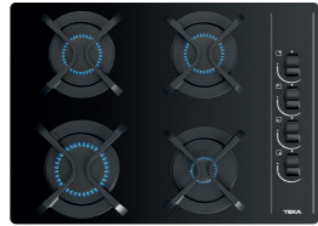

TOTAL GBC 64003

Ref. (But.) 112580043 | EAN: 8434778019483
Ref. (Nat.) 112580003 | EAN: 8434778003611
PRECIO 250,00 €

- Fondo 43,5 cm. CristalGas
- Autoencendido integrado en quemador
- Seguridad por termopar en cada quemador
- 4 quemadores gas: 1 (2,80 kW) + 2 (1,75 kW) + 1 (1,00 kW)
- Parrillas de fundición individuales