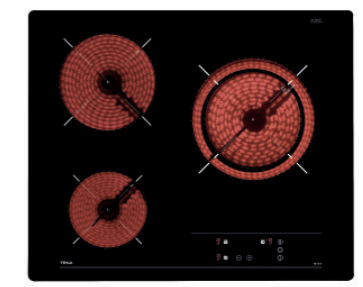

- Cristal redondeado
- Touch Control Multislíder con programador
- 3 zonas: 1(Ø 280 mm) + 1(Ø 180 mm) + 1(Ø 145 mm)
- Función Power Plus
- Función Stop & Go
- Potencia 5.900 W

**EASY TB 6310**

Ref. 40239034 | EAN: 8421152148259  
**PRECIO 265,00 €**