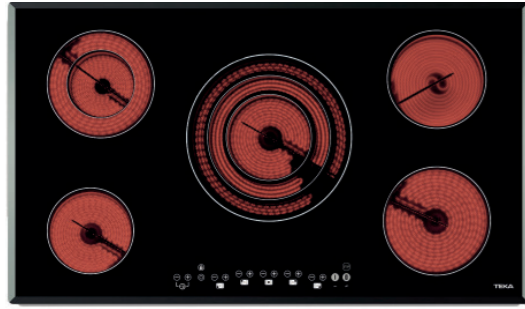

**NUEVO**

**EASY IBC 63110 SSM**

- Ref. 112520049 | EAN: 8434778033380  
**PRECIO 420,00 €**
- Cristal redondeado
  - Touch Control Slider con programador
  - 3 zonas: 1 (Ø 160 mm) + 1 (Ø 210 mm) + 1 doble de (Ø 180/290 mm)
  - Función Power Plus
  - Potencia 7.400 W

VITROCERÁMICAS

MAESTRO TR 951

Ref. 10210002 | EAN: 8421152086308  
**PRECIO 655,00 €**

- Ancho 90 cm. Cristal biselado
- Touch Control con programador
- 5 zonas: 1 (Ø 145 mm) + 1 (Ø 160 mm) + 1 (Ø 180 mm) + 1 (Ø 210/180 mm)
- Función golpe de cocción
- Función Stop & Go
- Potencia 8.900 W