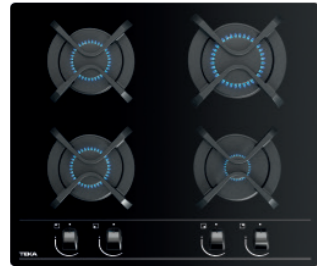

Ref. (But.) 112620021 | EAN: 8434778022865
Ref. (Nat.) 112620031 | EAN: 8434778025637
PRECIO 170,00 €

- Fondo de placa 43,5 cm
- Seguridad por termopar en cada quemador
- 4 quemadores gas: 1 (3,00 kW) + 2 (1,75 kW) + 1 (1,00 kW)
- Parrillas esmaltadas

CRISTAL GAS

TOTAL GBC 64000

Ref. (But.) 112580005 | EAN: 8434778003635
Ref. (Nat.) 112580006 | EAN: 8434778003642
PRECIO 275,00 €

- CristalGas redondeado
- Autoencendido integrado en quemador
- Seguridad por termopar en cada quemador
- 4 quemadores gas: 1 (2,80 kW) + 1 (1,75 kW) + 1 (1,40 kW) + 1 (1,00 kW)
- Parrillas de fundición individuales