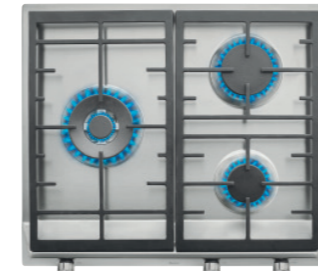

TOTAL EX 60.1 3G DR

Ref. (But.) 40212020 | EAN: 8421152144664
Ref. (Nat.) 40212220 | EAN: 8421152144671
PRECIO 305,00 €

- Ancho de placa 58 cm y fondo 50 cm
- Autoencendido integrado en quemador
- Seguridad por termopar en cada quemador
- 3 quemadores gas: 1 doble (4,00 kW) + 2 (1,75 kW) + 1 (2,80 kW)
- Parrillas de fundición amplia superficie