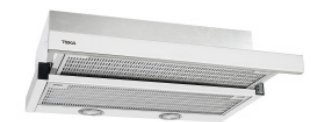

TOTAL CNL 6400.2

1. Ref. (Blanca) 113070007 | EAN: 8434778027808
   PRECIO 200,00 €
2. Telescópica de 60 cm
   - Mandos electrónicos con programador
   - Frente pintado blanco
   - 2 velocidades + intensiva
   - Automática
   - Un motor
   - Extracción: min. 185 m³/h-int. 370 m³/h
   - Potencia sonora: min. 57 dbA - max. 64 dbA
   - Clasificación: C