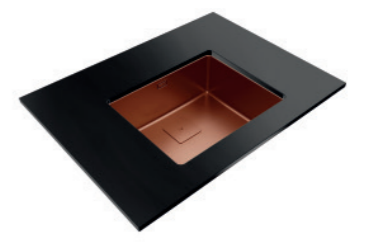

MAESTRO FLEXLINA RS15 50.40 COBRE METALIC EDITION

Ref. 115000025 | EAN: 8434778004724
PRECIO 890,00 €

- Ancho 540 mm; Fondo 440 mm
- Acero inoxidable 18/10 tratamiento PVD
- Triple instalación encastrar, enrasar o BE
- R15 para facilitar limpieza
- **Silent Smart, reduce un 50% la rumorosidad**
- Desagüe 3 1/2 y sifón
- Profundidad cubeta 200 mm
- Mueble de 60 cm