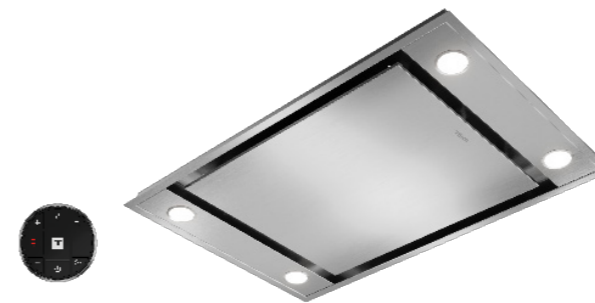

MAESTRO DHT 96340

Ref. (Inox) 112910003 | EAN: 8434778028829
PRECIO 1.450,00 €

- Campana decorativa de integración al techo
- **Sistema de aspiración perimetral**
- Mando de control a distancia
- Tres velocidades + una intensiva
- Programador del tiempo de aspiración
- Instalación SlimLine
- **Función FreshAir**
- Motor EcoPower
- 4 lámparas LED
- Filtros metálicos interiores
- Indicador luminoso de saturación de filtros
- Sistema de apertura del panel mediante pistón
- Extracción: min. 208 m³/h - int. 609 m³/h
- Potencia sonora: min. 50 dbA - máx. 62 dbA
- Posibilidad de funcionamiento en recirculación: SET CFC60210 O1C IX
- **Clasificación: B**