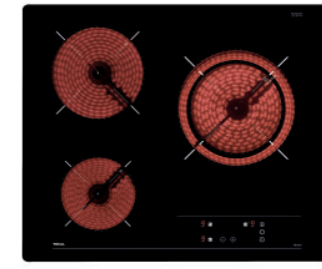

EASY TB 6310

Ref. 40239034 | EAN: 8421152148259 **CONTRACT**
PRECIO 265,00 €

- Cristal redondeado
- Touch Control
- 3 zonas: 1 (Ø 145 mm) + 1 (Ø 180 mm) + 1 (Ø 180/230 mm)
- Función golpe de cocción
- Función cronómetro con avisador
- Potencia 5.100 W