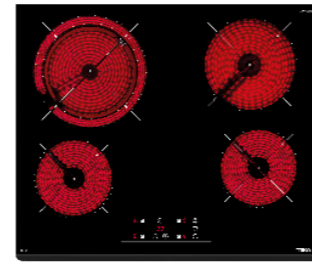

TOTAL TZ 6420