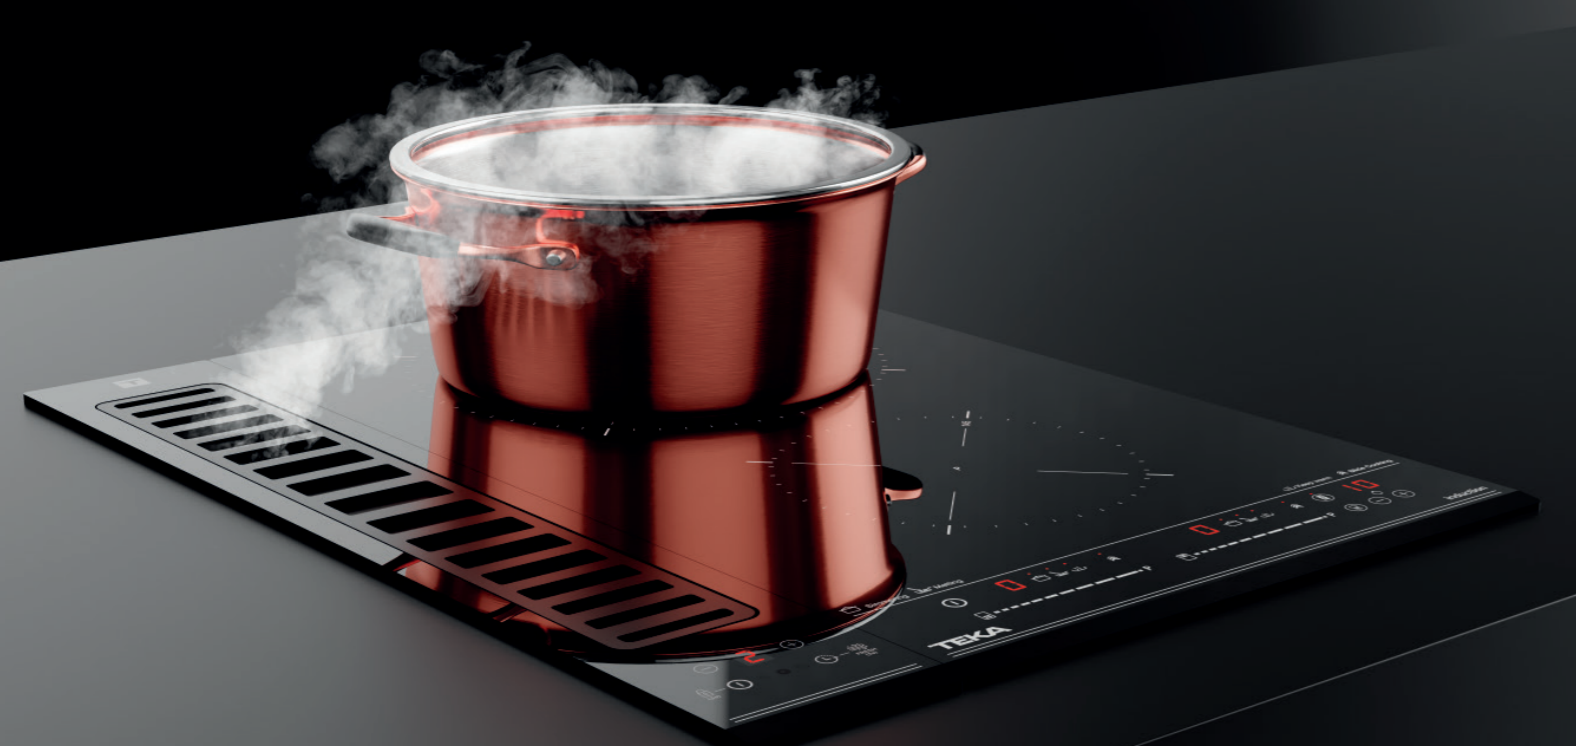

VARIOPRO

MAESTRO FIH 16760 TOS

Ref. 113160000 | EAN: 8434778012675
PRECIO 1.875,00 €

- Campana modular de 11 cm
- Mandos digitales Touch Control
- Tres velocidades + intensiva
- **Función FreshAir**
- Indicador digital de velocidad
- Programador tiempo de aspiración
- Filtro metálico lavable
- Colector de líquidos EasyClean (250 ml)
- Indicador luminoso de saturación de filtros
- Motor EcoPower
- Extracción: min.415 m³/h - int.600 m³/h
- Potencia sonora: min. 62 dbA - máx. 67 dbA
- Posibilidad de recirculación
- Combinable con otros modelos con bisel frontal
- **Clasificación: A+**

DECORATIVAS ISLA

MAESTRO CC ISLA 485

Ref. 40480330 | EAN: 8421152145869
PRECIO 1.070,00 €

- Decorativa isla de 400 cm
- Touch control con programador
- 3 velocidades + intensiva
- Motor EcoPower
- Extracción: min. 305 m³/h-int. 771 m³/h
- Potencia sonora: min. 50 dbA - max. 72 dbA
- Clasificación: A

MAESTRO DPL ISLA 1185

Ref. 40483172 | EAN: 8421152145777
PRECIO 1.090,00 €

- Decorativa isla de 110 cm
- **Sistema de aspiración perimetral**
- Touch control con programador
- 3 velocidades + intensiva
- Motor EcoPower
- Extracción: min. 331 m³/h-int. 782 m³/h
- Potencia sonora: min. 54 dbA - max. 66 dbA
- Clasificación: A

MAESTRO DH2 ISLA 985

Ref. 40484640 | EAN: 8421152145715
PRECIO 1.040,00 €

- Decorativa isla de 90 cm
- Mandos electrónicos con programador
- 3 velocidades + intensiva
- Motor EcoPower
- Extracción: min. 311 m³/h-int. 796 m³/h
- Potencia sonora: min. 52 dbA - max. 66 dbA
- Clasificación: A

TOTAL DG3 ISLA 985

Ref. 40485150 | EAN: 8421152145814
PRECIO 800,00 €

- Decorativa isla de 90 cm
- Mandos electrónicos con programador
- 3 velocidades + intensiva
- Motor EcoPower
- Extracción: min. 311 m³/h-int. 796 m³/h
- Potencia sonora: min. 52 dbA - max. 66 dbA
- Clasificación: A

VERTICALES

MAESTRO DVI 88-G1 EOS BM

Ref. 112930056 | EAN: 8434778022018
PRECIO 855,00 €

- **Infinity G1 Design**
- Deco. vertical de 80 cm
- Sistema de aspiración perimetral
- Mandos electrónicos con programador / 3 velocidades + intens/ apertura panel pistón
- Motor EcoPower / Extracción: min. 232 m³/h-int. 726 m³/h
- **Función Fresh Air / Colector de aceite** / Potencia sonora: min. 47 dbA - max. 60 dbA
- Posibilidad instalación sin tubo / Opción filtro regenerativo / Aspiración Dual
- **Clasificación: A+**

MAESTRO DLV 99677 TOS CONECT

Ref. 112930051 | EAN: 8434778017656
PRECIO 885,00 €

- **TEKA HOME: electrodomésticos inteligentes con conexión WiFi**
- **Hob to Hood**, conexión automática de la campana durante la cocción
- Decorativa vertical de 90 cm / Sistema de aspiración perimetral
- Touch con programador / 3 velocidades + intens/ apertura panel pistón
- Motor EcoPower / Extracción: min. 210 m³/h-int. **920 m³/h**
- **Función Fresh Air / Colector de aceite** / Potencia sonora: min. 39 dbA - max. 65 dbA
- Posibilidad instalación sin tubo / Opción filtro regenerativo
- **Clasificación: A+++**

MAESTRO DLV 98660 CRISTAL

Ref. 112930029 | EAN: 8434778011937
PRECIO 765,00 €